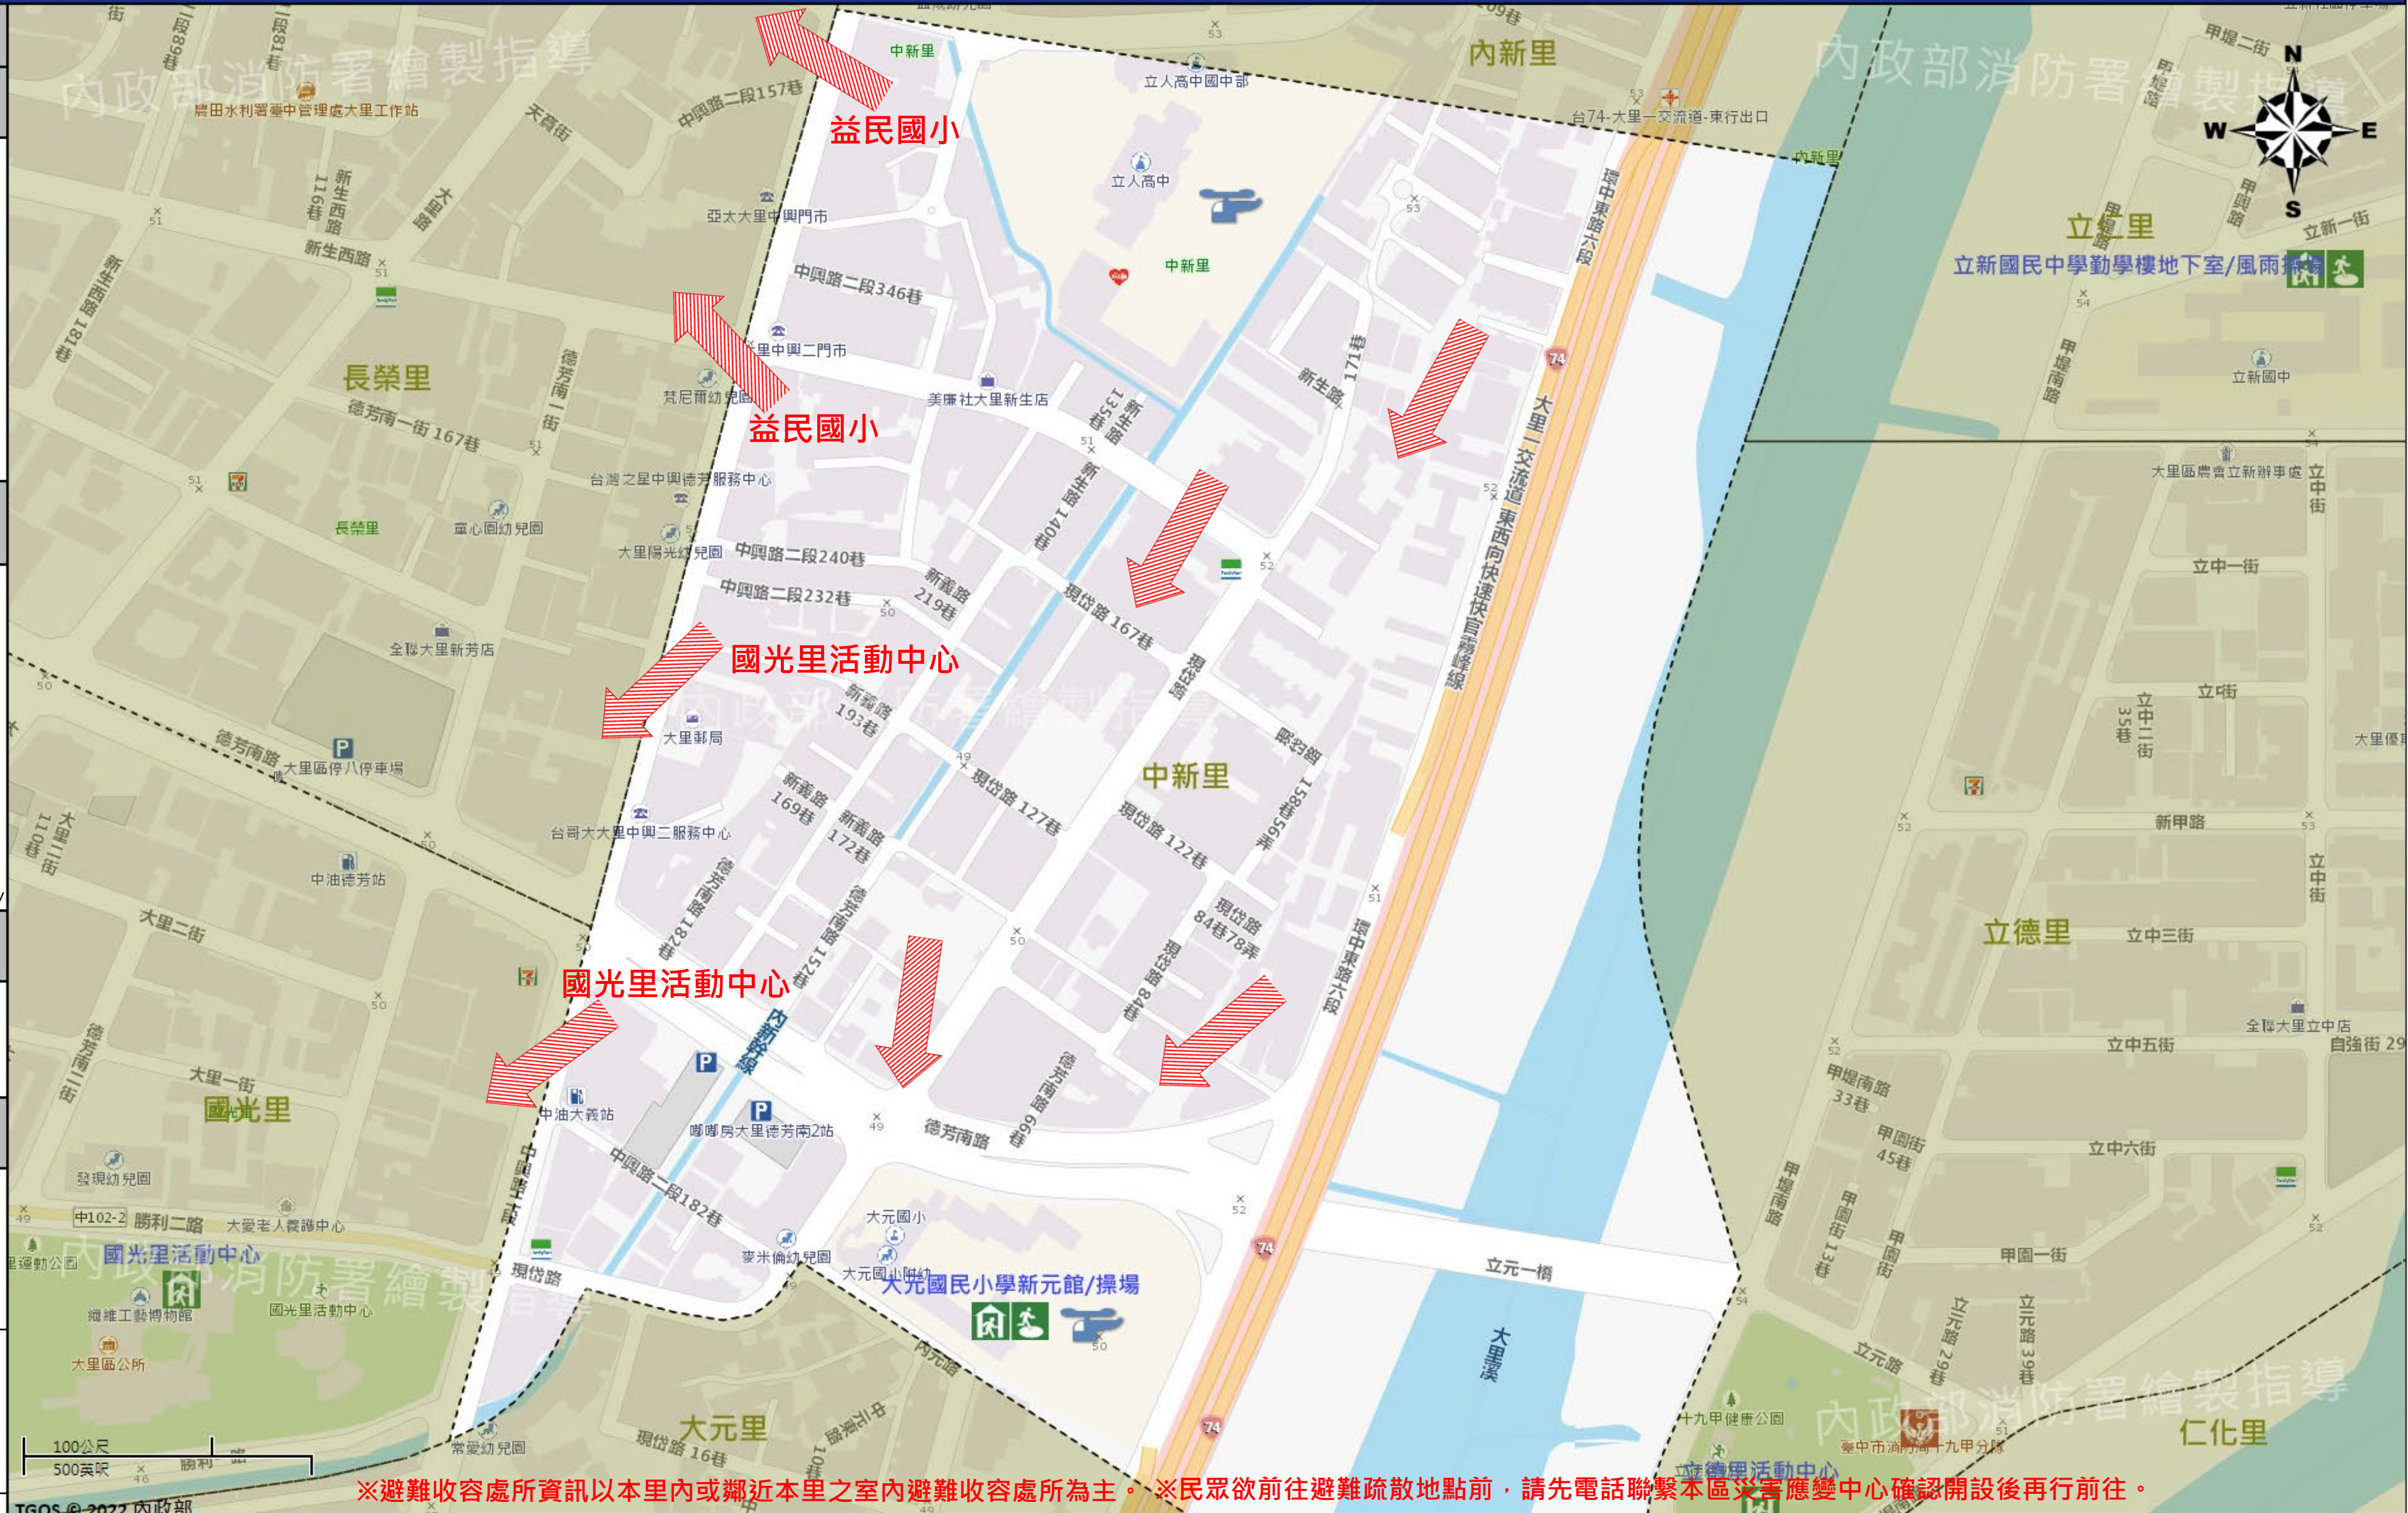

臺中市大里區中新里簡易疏散避難地圖 Zhongxin Vil., Dali District, Taichung City Simple Evacuation Map No.6602800-025

防災資訊表 Information Table
災害通報單位 Notification Unit
臺中市災害應變中心 Taichung EOC 04-23811119#567 大里區災害應變中心 Dali District EOC 04-24063979 警察局霧峰分局 Police Department 04-23302139 消防局19甲分隊 Fire Department 04-22751233 1999臺中市民一碼通 Citizen Helpline 1999

防災資訊網站 Emergency Information website
經濟部水利署防災資訊服務網 Water Resources Agency, Ministry of Economic Affairs https://thy.wra.gov.tw/
行政院農委會土石流防災資訊網 Debris Flow Disaster Prevention Information http://246.swcb.gov.tw/
NCDR災害情資網 National Science and Technology Center for Disaster Reduction http://ceodss.ncdr.nat.gov.tw/
臺中市政府水利局防災資訊網 Water Resources Bureau of Taichung City Government https://wrbeochi.taichung.gov.tw/TCSAFE/

緊急聯絡人 Emergency Contact person
里長 Chief of Zhongxin Vil. 廖榮木 LIAO,RONG-MU 電話 Tel. : (04)24852155 手機 Phone Number : 0921-209618

避難收容處所 Evacuation Shelter
名稱(Name) : 大元國小-新元館/操場 地址(add.) : 現岱路60號 (水震) 聯絡電話(Tel.) : (04)24063979#125 容納人數(Capacity) : 120人(people)
名稱(Name) : 益民國小-後棟地下室/運動場 地址(add.) : 益民路二段48號 (水震) 聯絡電話(Tel.) : (04)24063979#125 容納人數(Capacity) : 125人(people)

名稱(Name) : 國光里活動中心 地址(add.) : 勝利二路1-1號 (水震) 聯絡電話(Tel.) : (04)24063979#125 容納人數(Capacity) : 45人(people)

直升機停機處 Heliport Info
名稱 : 大元國小 轄區分隊(電話) : 十九甲分隊(04-22751205)
大里區公所2022年6月製作 Made in Jun 2022 by Dali District, Taichung City

※避難收容處所資訊以本里內或鄰近本里之室內避難收容處所為主。※民眾欲前往避難疏散地點前，請先電話聯繫本區災害應變中心確認開設後再行前往。

圖例 legend	防災 Disaster	道路 Road		設施 Facilities			界線 Administrative boundary	
		避難疏散方向 Evacuation route	一般道路 Road	省道 Provincial Road	室外避難處所 Outdoor Shelter	室內避難處所 Indoor Shelter	民生物資儲備處所 Material reserve	區行政界線 District level
	歷史淹水點位 History Flooding Point	縣道 County highway	快速道路 Expressway	醫療機構 Medical Facility	警察單位 Police Department	消防單位 Fire Department	里行政界線 Village level	
	歷史坡地災害 History slope point	國道 Highway	臺灣鐵路 TRA	社福機構(身障) Disabled Persons	社福機構(老人) Elderly welfare institution	社福機構(兒少) Children welfare	臺中市市民防災手冊 Taichung Citizen Disaster Prevention Guide	
		臺灣高鐵 THSR	台中捷運 TMRA	一般護理之家 Nursing Home	災害應變中心 Emergency Operation Center	直升機停機處 Heliport