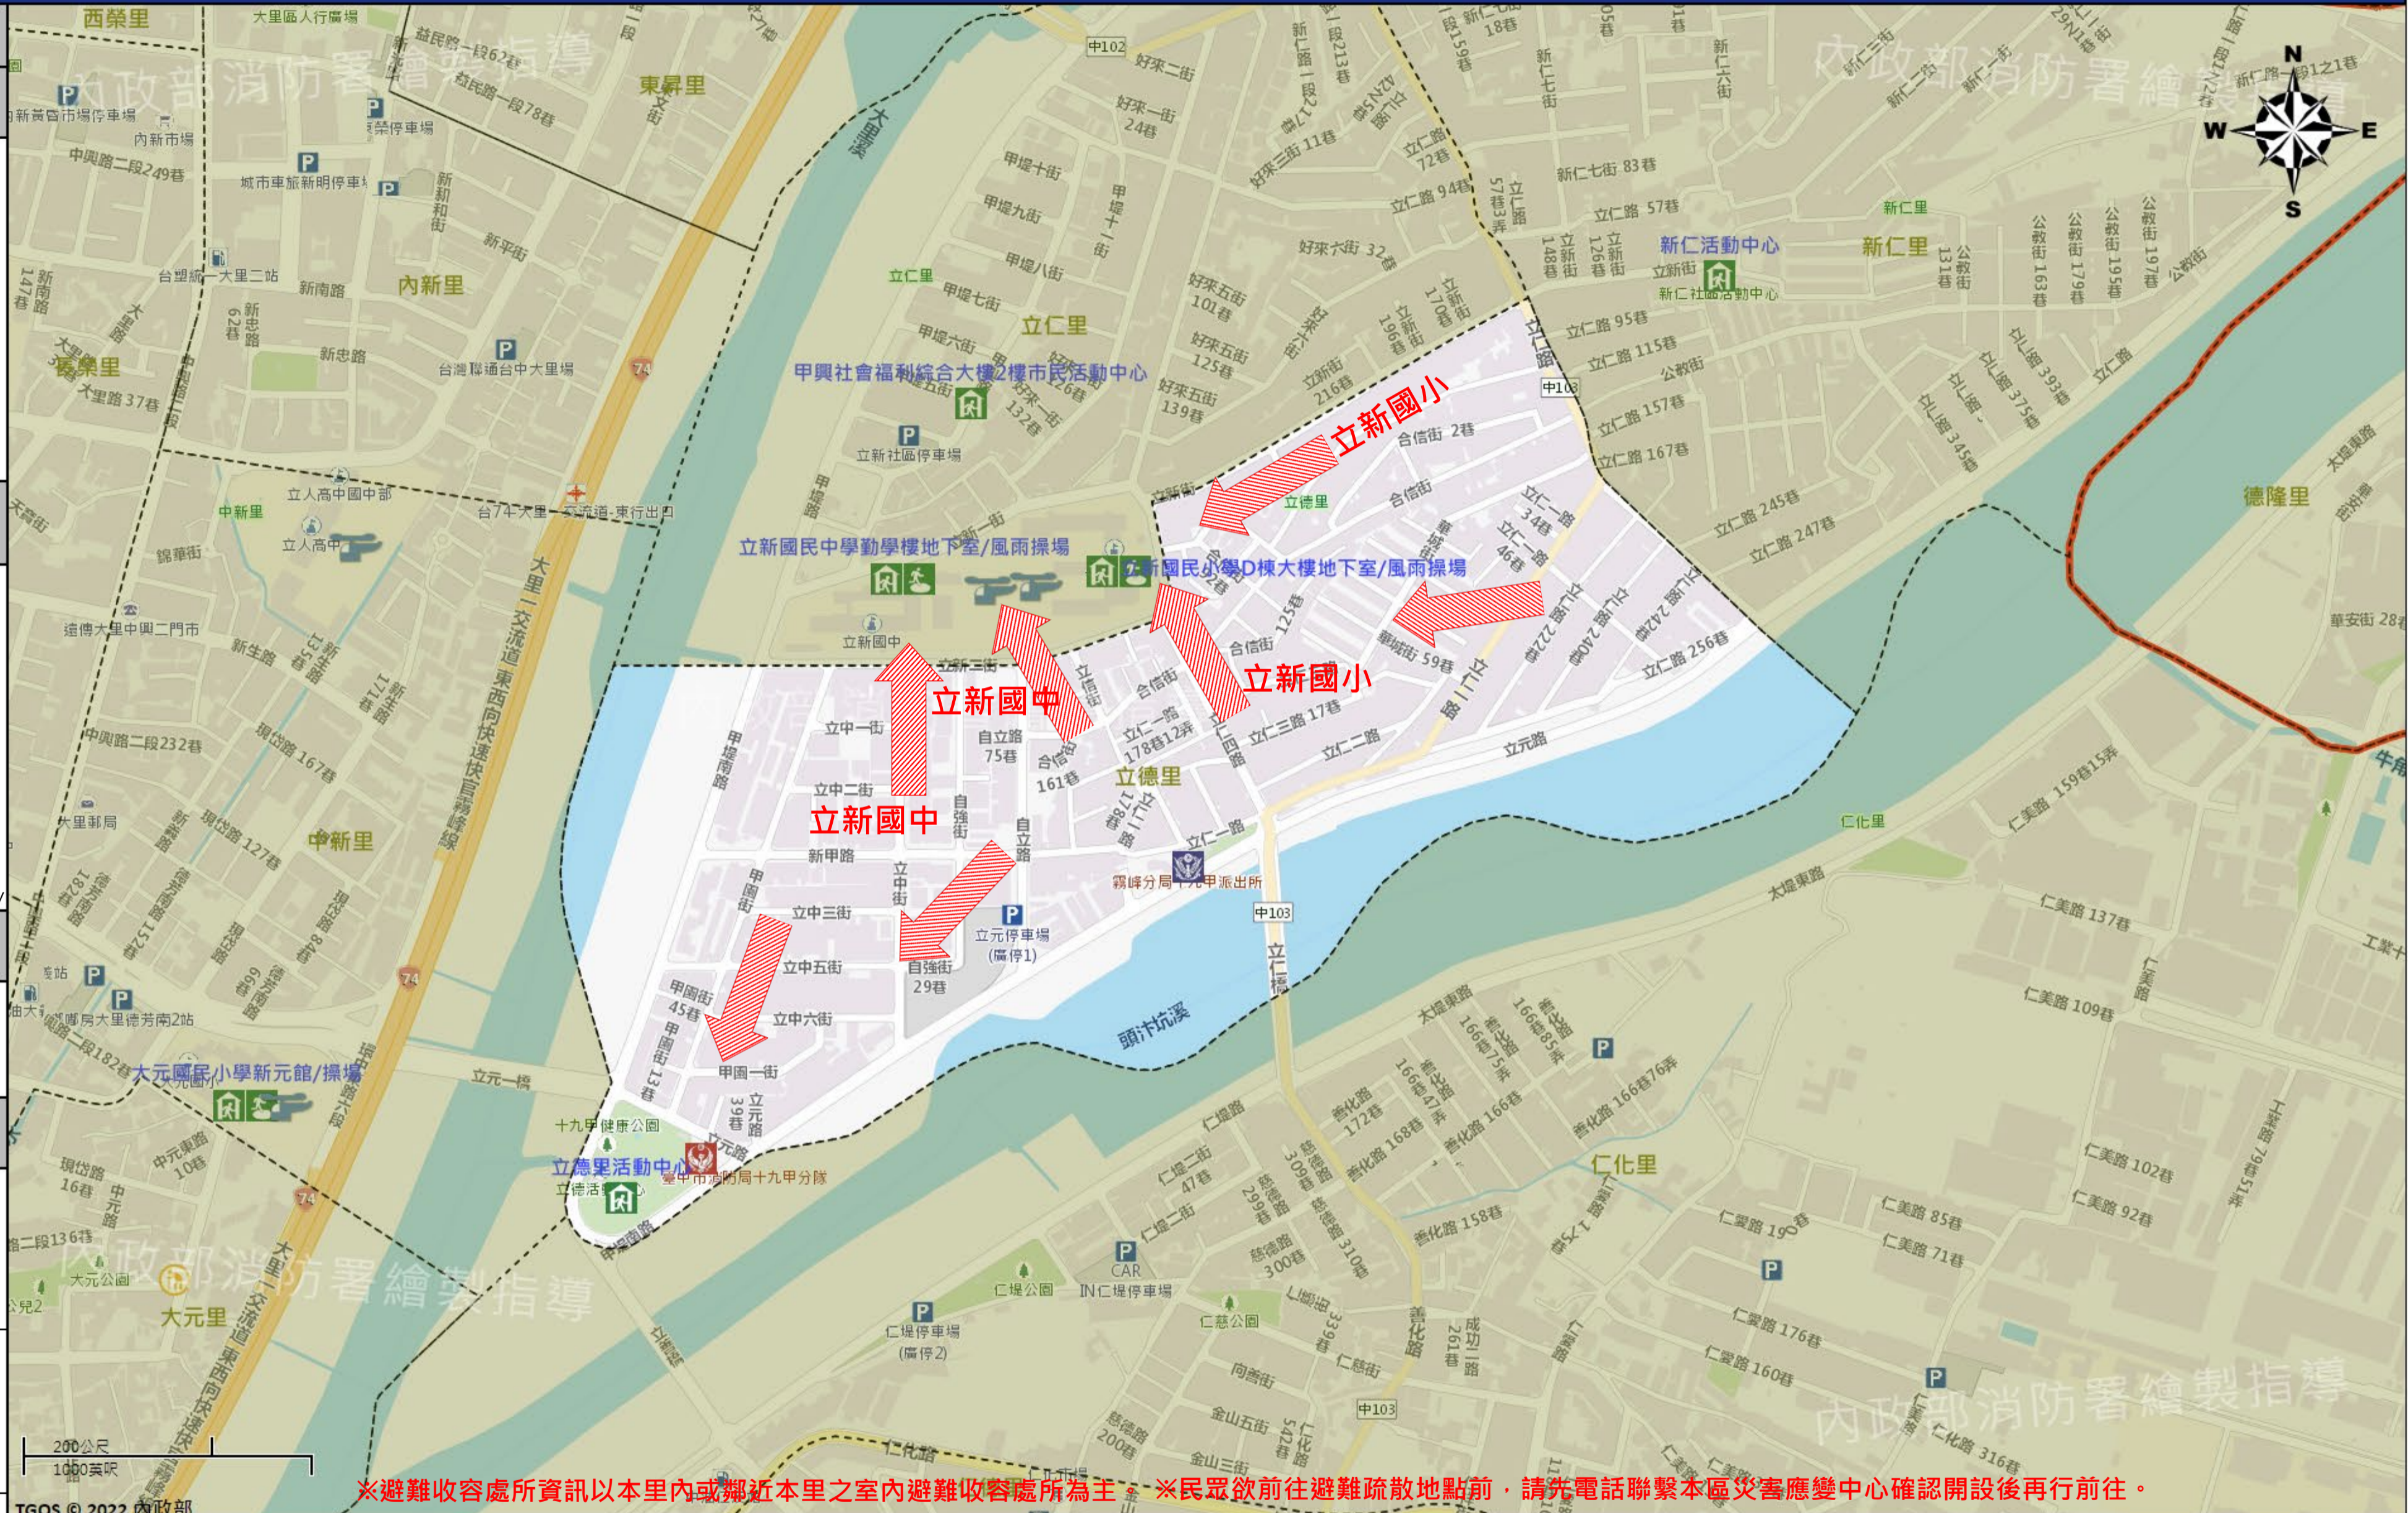

臺中市大里區立德里簡易疏散避難地圖 Lide Vil., Dali District, Taichung City Simple Evacuation Map No.6602800-026

防災資訊表
Information Table

災害通報單位
Notification Unit

臺中市災害應變中心 Taichung EOC
04-23811119#567
大里區災害應變中心 Dali District EOC
04-24063979
警察局霧峰分局 Police Department
04-23302139
消防局19甲分隊 Fire Department
04-22751233
1999臺中市一碼通 Citizen Helpline
1999

防災資訊網站
Emergency Information website

- 經濟部水利署防災資訊服務網
  Water Resources Agency, Ministry of Economic Affairs
  <https://thy.wra.gov.tw/>
- 行政院農委會土石流防災資訊網
  Debris Flow Disaster Prevention Information
  <http://246.swcb.gov.tw/>
- NCDR災害情資網
  National Science and Technology Center for Disaster Reduction
  <http://ceodss.ncdr.nat.gov.tw/>
- 臺中市政府水利局防災資訊網
  Water Resources Bureau of Taichung City Government
  <https://wrbeochi.taichung.gov.tw/TCSAFE/>

緊急聯絡人
Emergency Contact person

里長 Chief of Lide Vil.
江和樹 JIANG,HAN-SHU
電話 Tel. : (04)22752096
手機 Phone Number : 0983-999555

避難收容處所
Evacuation Shelter

名稱(Name): 立新國小-D棟大樓地下室/風雨操場
地址(add.): 立新街338號
聯絡電話(Tel.): (04)24063979#125
容納人數(Capacity): 100人(people)

名稱(Name): 立新國中-勤學樓地下室/風雨操場
地址(add.): 甲堤路236號
聯絡電話(Tel.): (04)24063979#125
容納人數(Capacity): 70人(people)

名稱(Name): 立德里活動中心
地址(add.): 甲堤南路10號
聯絡電話(Tel.): (04)24063979#125
容納人數(Capacity): 75人(people)

直升機停機處
Heliport Info

名稱: 立新國小
轄區分隊(電話): 十九甲分隊(04-22751205)

大里區公所2022年6月製作
Made in Jun 2022 by Dali District, Taichung City

*避難收容處所資訊以本里內或鄰近本里之室內避難收容處所為主 *民眾欲前往避難疏散地點前，請先電話聯繫本區災害應變中心確認開設後再行前往。

圖例 legend	防災 Disaster	道路 Road		設施 Facilities			界線 Administrative boundary	
		避難疏散方向 Evacuation route	一般道路 Road	省道 Provincial Road	室外避難處所 Outdoor Shelter	室內避難處所 Indoor Shelter	民生物資儲備處所 Material reserve	區行政界線 District level
	歷史淹水點位 History Flooding Point	縣道 County highway	快速道路 Expressway	醫療機構 Medical Facility	警察單位 Police Department	消防單位 Fire Department	里行政界線 Village level	
	歷史坡地災害 History slope point	國道 Highway	臺灣鐵路 TRA	社福機構(身障) Disabled Persons	社福機構(老人) Elderly welfare institution	社福機構(兒少) Children welfare		
		臺灣高鐵 THSR	台中捷運 TMRA	一般護理之家 Nursing Home	災害應變中心 Emergency Operation Center	直升機停機處 Heliport		

臺中市市民防災手冊
Taichung Citizen Disaster Prevention Guide