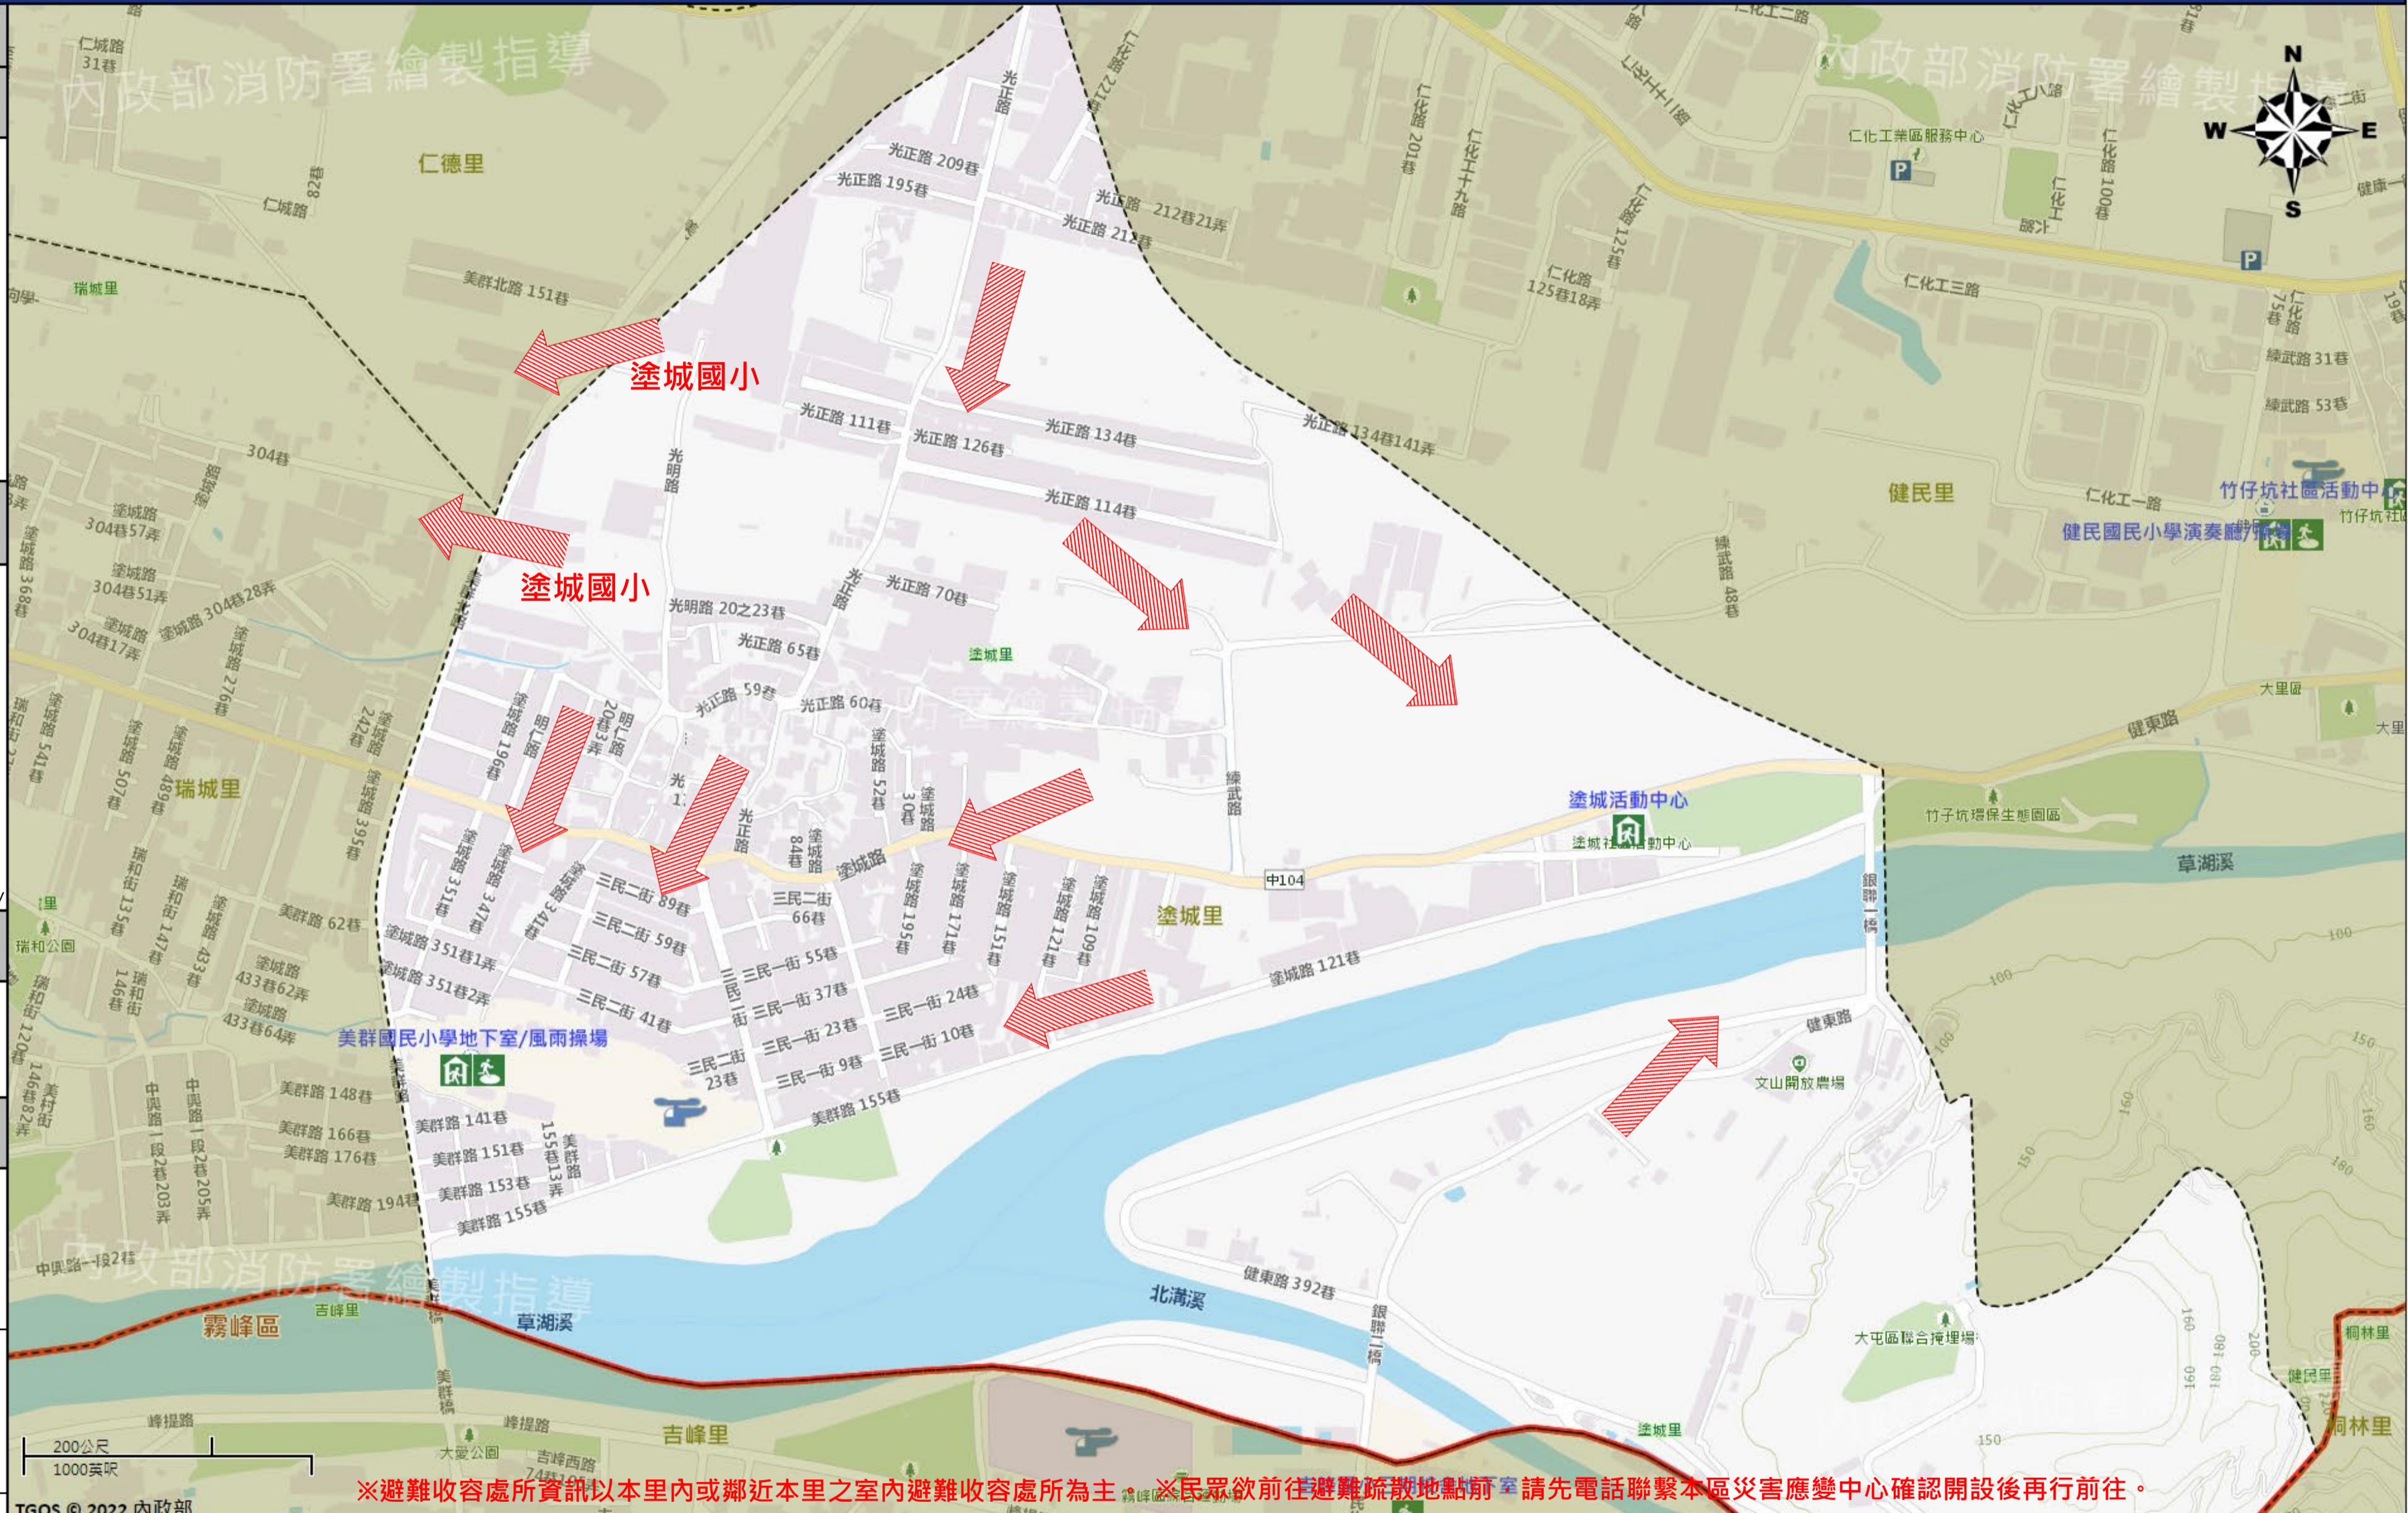

臺中市大里區塗城里簡易疏散避難地圖 Tucheng Vil., Dali District, Taichung City Simple Evacuation Map No.6602800-016

防災資訊表
Information Table

災害通報單位
Notification Unit

臺中市災害應變中心 Taichung EOC
04-23811119#567
大里區災害應變中心 Dali District EOC
04-24063979
警察局霧峰分局 Police Department
04-23302139
消防局仁化分隊 Fire Department
04-24914705
1999臺中市民一碼通 Citizen Helpline
1999

防災資訊網站
Emergency Information website

經濟部水利署防災資訊服務網
Water Resources Agency, Ministry of Economic Affairs
<https://thy.wra.gov.tw/>

行政院農委會土石流防災資訊網
Debris Flow Disaster Prevention Information
<http://246.swcb.gov.tw/>

NCDR災害情資網
National Science and Technology Center for Disaster Reduction
<http://ceodss.ncdr.nat.gov.tw/>

臺中市政府水利局防災資訊網
Water Resources Bureau of Taichung City Government
<https://wrbeochi.taichung.gov.tw/TCSAFE/>

緊急聯絡人
Emergency Contact person

里長 Chief of Tucheng Vil.
黃仁耀 HUANG,REN-YAO
電話 Tel. : (04)24912089
手機 Phone Number : 0932-637680

避難收容處所
Evacuation Shelter

名稱(Name): 塗城活動中心
地址(add.): 塗城路1-26號
聯絡電話(Tel.): (04)24063979#125
容納人數(Capacity): 115人(people)

名稱(Name): 美群國小-地下室/風雨操場
地址(add.): 美群路99號
聯絡電話(Tel.): (04)24063979#125
容納人數(Capacity): 300人(people)

名稱(Name): 塗城國小-禮堂/運動場
地址(add.): 文化街120號
聯絡電話(Tel.): (04)24063979#125
容納人數(Capacity): 125人(people)

直升機停機處
Heliport Info

名稱: 美群國小
轄區分隊(電話): 仁化分隊(04-24914705)

大里區公所2022年6月製作
Made in Jun 2022 by Dali District, Taichung City

※避難收容處所資訊以本里內或鄰近本里之室內避難收容處所為主。※民眾欲前往避難疏散地點前，請先電話聯繫本區災害應變中心確認開設後再行前往。

圖例 legend	防災 Disaster	道路 Road	設施 Facilities	界線 Administrative boundary
	避難疏散方向 Evacuation route	一般道路 Road	室外避難處所 Outdoor Shelter	區行政界線 District level
	歷史淹水點位 History Flooding Point	縣道 County highway	醫療機構 Medical Facility	里行政界線 Village level
	歷史坡地災害 History slope point	國道 Highway	社福機構(身障) Disabled Persons	
		臺灣鐵路 TRA	社福機構(老人) Elderly welfare institution	臺中市市民防災手冊 Taichung Citizen Disaster Prevention Guide
		臺灣高鐵 THSR	台中捷運 TMRA	社福機構(兒少) Children welfare
			一般護理之家 Nursing Home	直升機停機處 Heliport
			災害應變中心 Emergency Operation Center