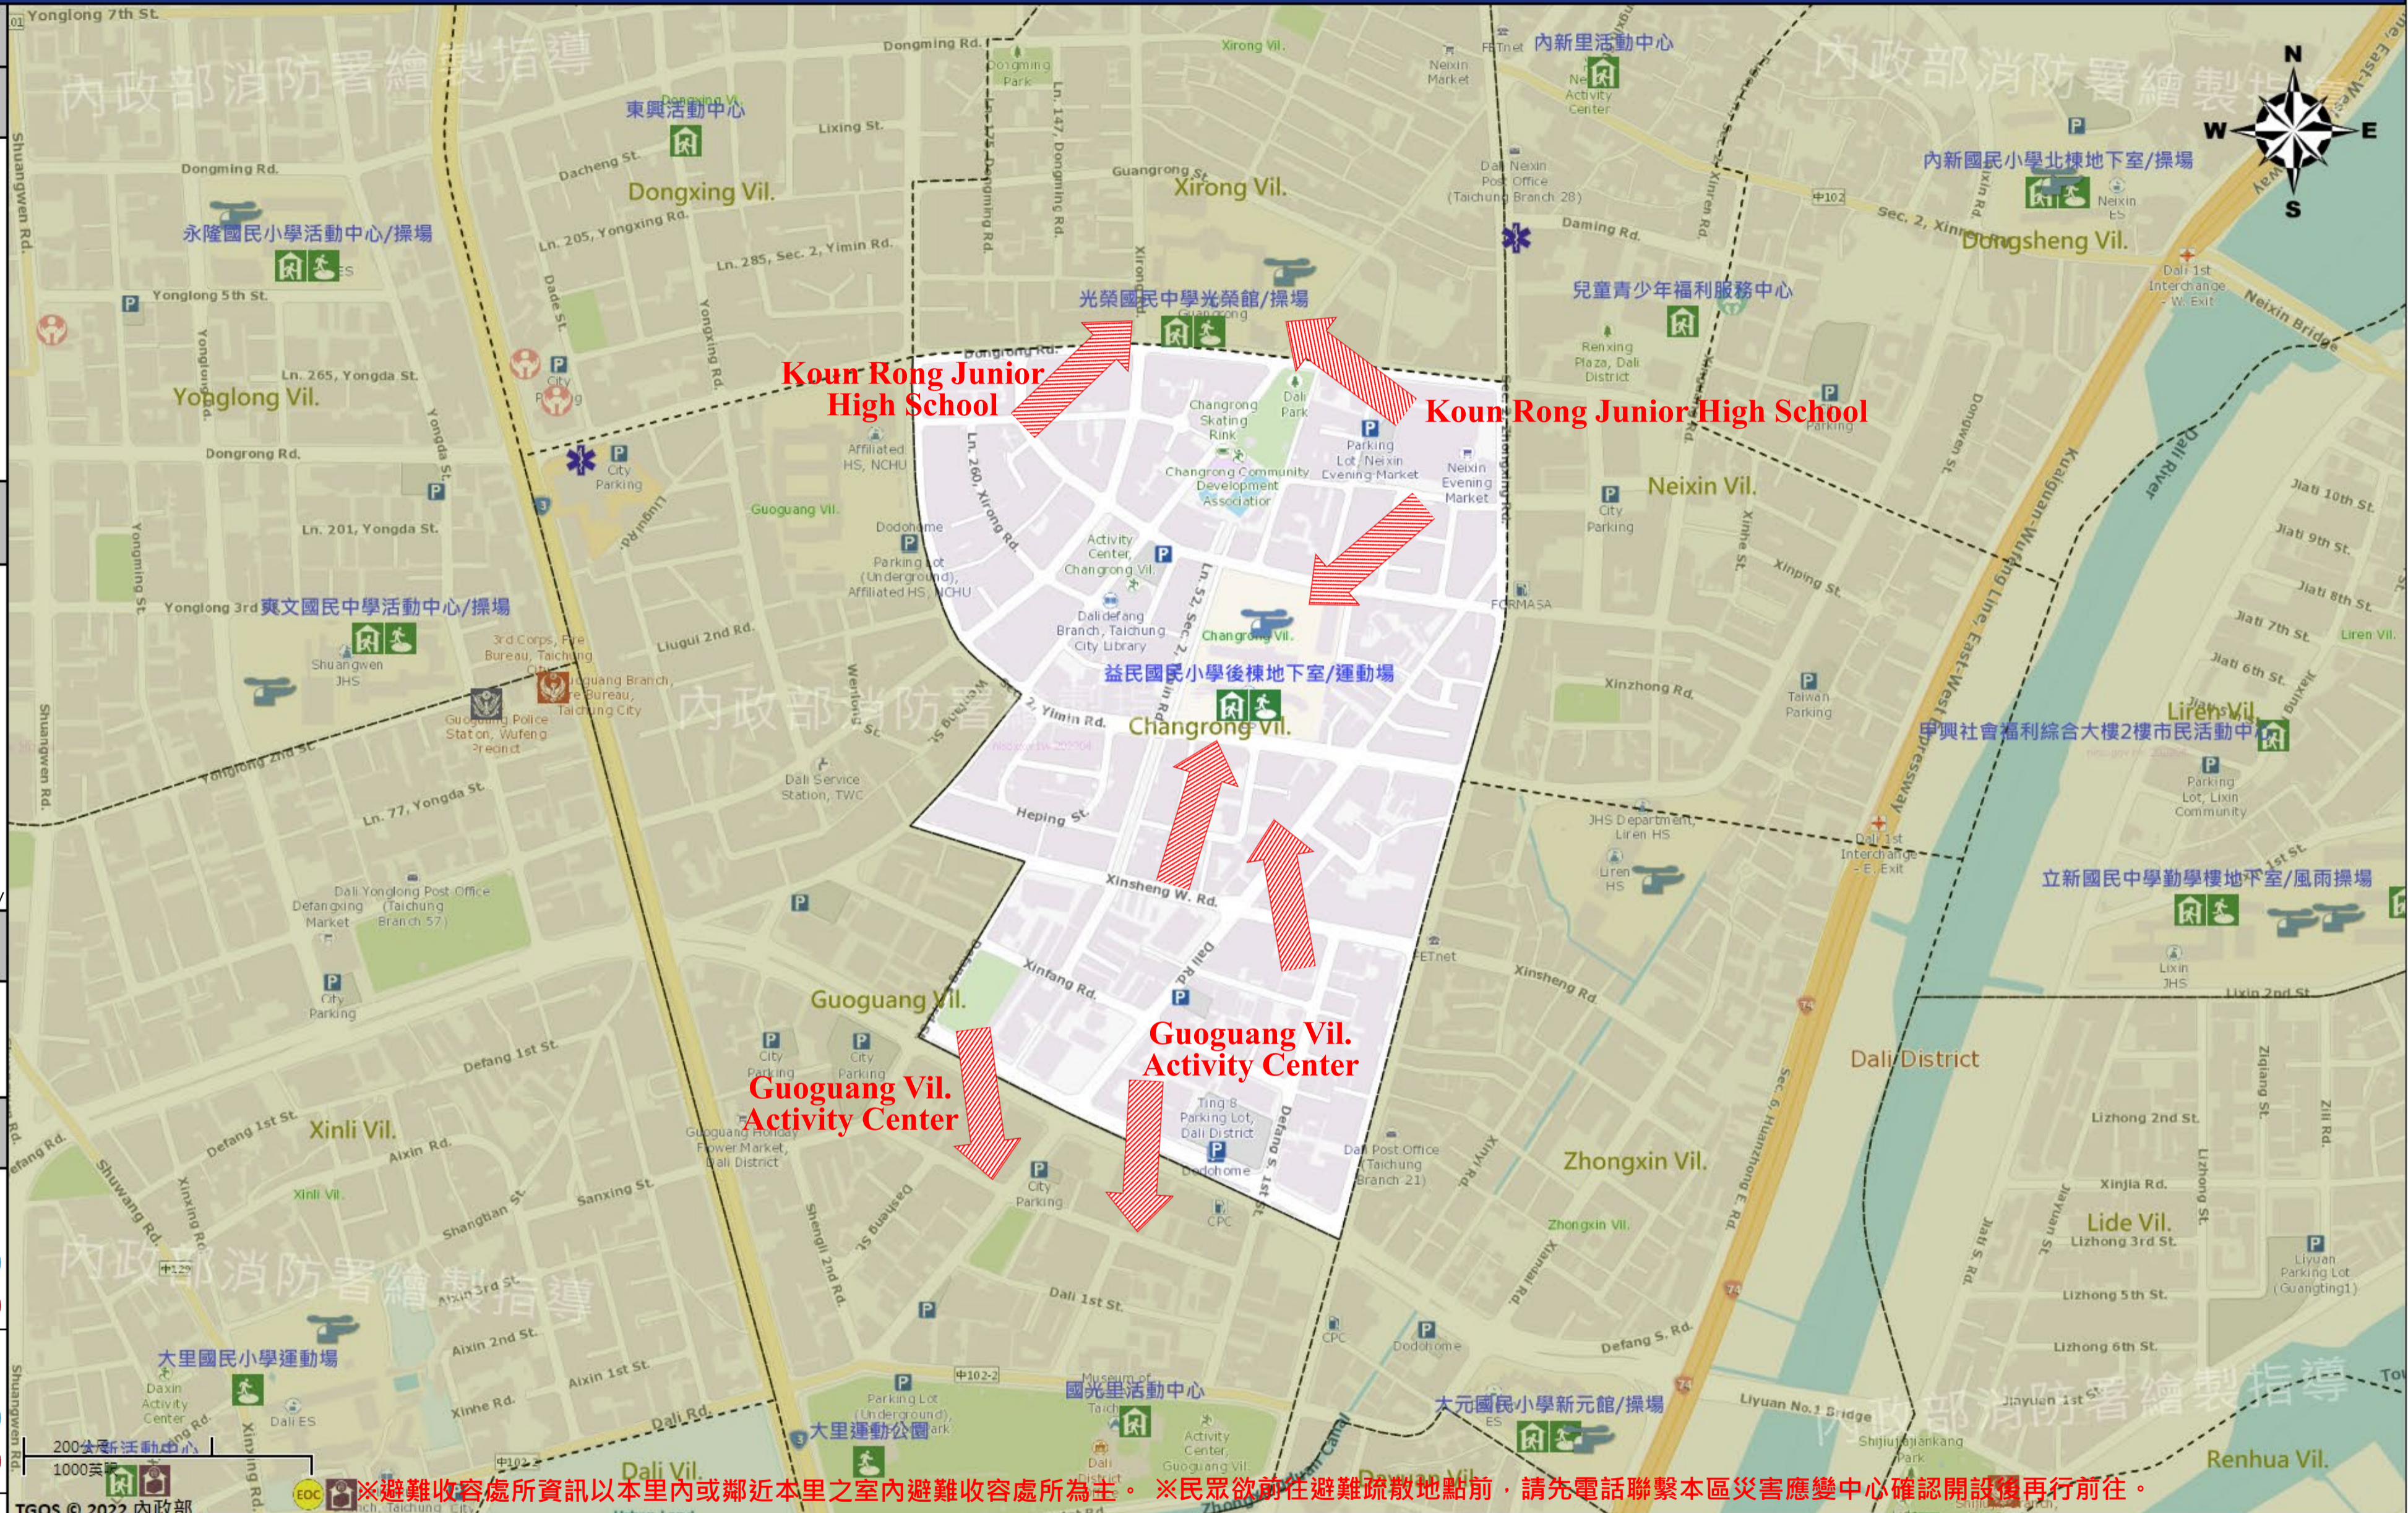

防災資訊網站
Emergency Information website

經濟部水利署防災資訊服務網 Water Resources Agency, Ministry of Economic Affairs https://thy.wra.gov.tw/
行政院農委會土石流防災資訊網 Debris Flow Disaster Prevention Information http://246.swcb.gov.tw/
NCDR災害情資網 National Science and Technology Center for Disaster Reduction http://ceodss.ncdr.nat.gov.tw/
臺中市政府水利局防災資訊網 Water Resources Bureau of Taichung City Government https://wrbeochi.taichung.gov.tw/TCSAFE/

緊急聯絡人
Emergency Contact person

里長 Chief of Changrong Vil.
洪資源 HONG,ZI-YUAN
電話 Tel. : (04)24866887
手機 Phone Number : 0910-124829

避難收容處所
Evacuation Shelter

名稱(Name) : Yimin Elementary School-Back Building B1/Playground 地址(add.) : No.48, Sec. 2, Yimin Rd. 聯絡電話(Tel.) : (04)24063979#125 容納人數(Capacity) : 125人(peple)
名稱(Name) : Koun Rong Junior High School-Hall of Glory/Playground 地址(add.) : No.280, Dongrong Rd. 聯絡電話(Tel.) : (04)24063979#125 容納人數(Capacity) : 300人(peple)
名稱(Name) : Guoguang Vil. Activity Center 地址(add.) : No.1-1, Shengli 2nd Rd. 聯絡電話(Tel.) : (04)24063979#125 容納人數(Capacity) : 45人(peple)

直升機停機處
Heliport Info

名稱 : Yimin Elementary School
轄區分隊(電話) : Dali Branch (04-24060653)

大里區公所2022年6月製作
Made in Jun 2022 by Dali District, Taichung City

※避難收容處所資訊以本里內或鄰近本里之室內避難收容處所為主。※民眾欲前往避難疏散地點前，請先電話聯繫本區災害應變中心確認開設後再行前往。

圖例 legend	防災 Disaster	道路 Road	設施 Facilities	界線 Administrative boundary
	避難疏散方向 Evacuation route	一般道路 Road	室外避難處所 Outdoor Shelter	區行政界線 District level
	歷史淹水點位 History Flooding Point	縣道 County highway	醫療機構 Medical Facility	里行政界線 Village level
	歷史坡地災害 History slope point	國道 Highway	社福機構(身障) Disabled Persons	
		臺灣鐵路 TRA	社福機構(老人) Elderly welfare institution	臺中市市民防災手冊 Taichung Citizen Disaster Prevention Guide
		臺灣高鐵 THSR	台中捷運 TMRA	
			一般護理之家 Nursing Home	
			室內避難處所 Indoor Shelter	民生物資儲備處所 Material reserve
			警察單位 Police Department	消防單位 Fire Department
			災害應變中心 Emergency Operation Center	社福機構(兒少) Children welfare
			直升機停機處 Heliport