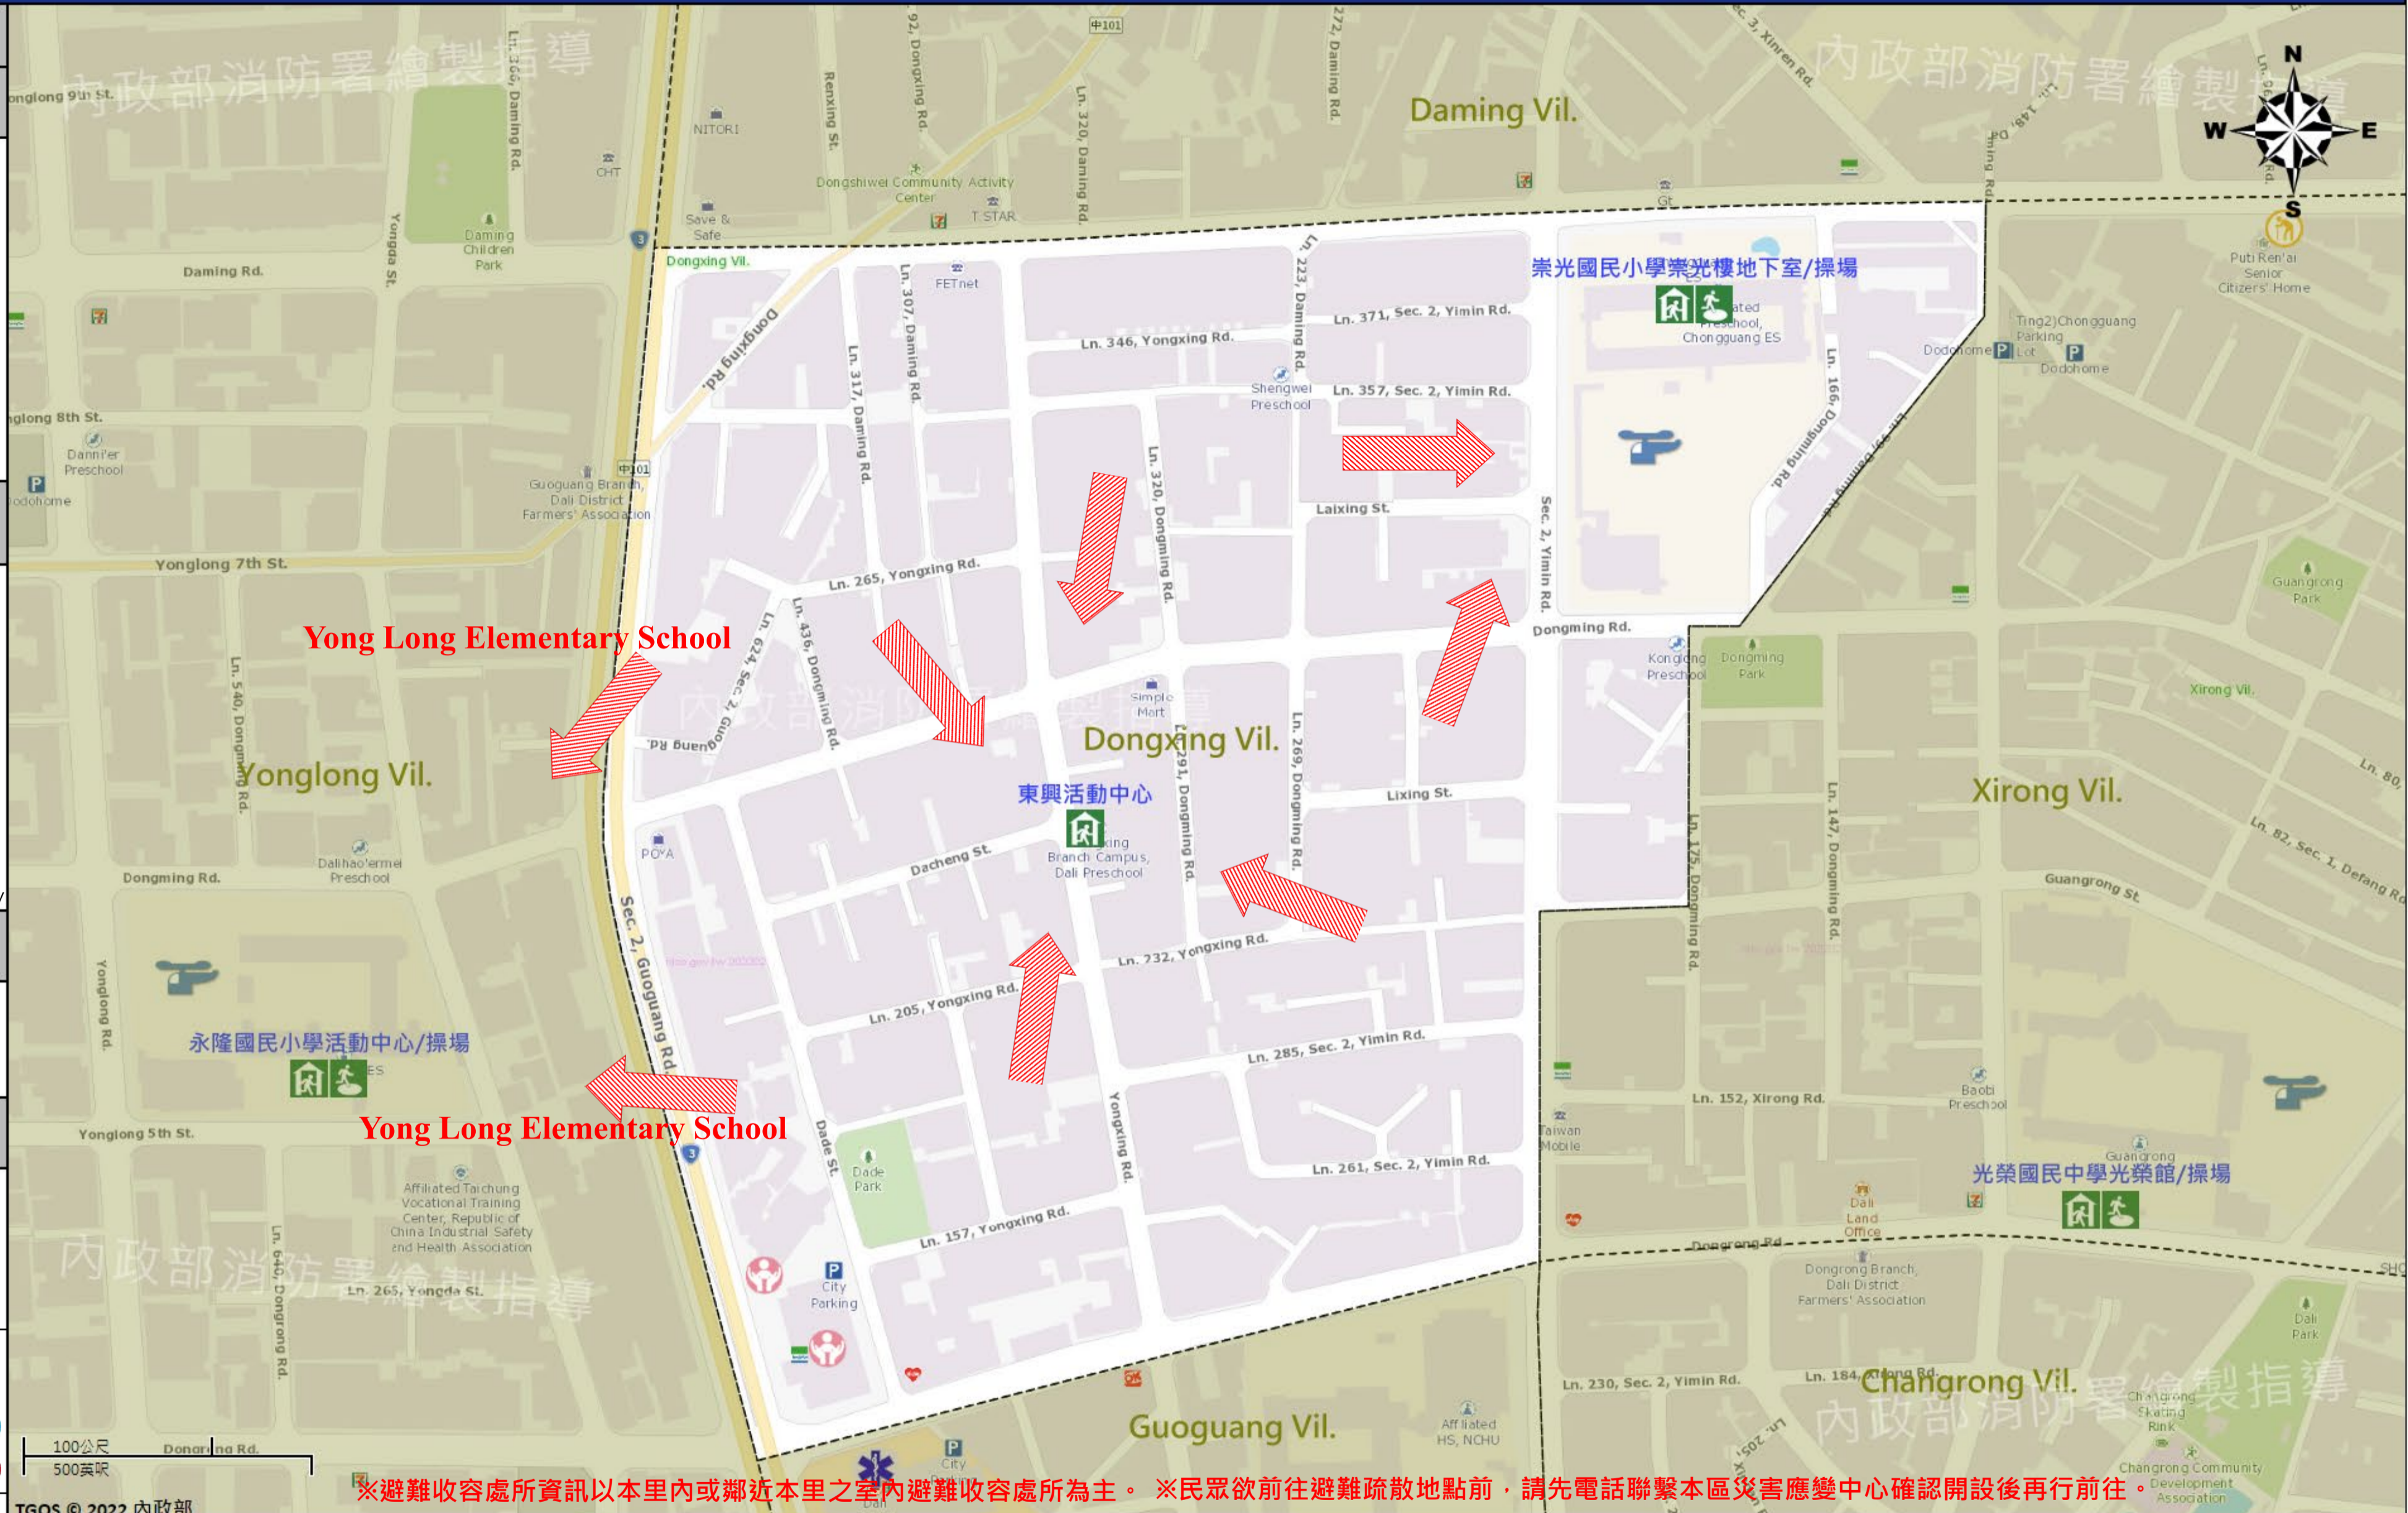

防災資訊網站
Emergency Information website

- 經濟部水利署防災資訊服務網
  Water Resources Agency, Ministry of Economic Affairs
  <https://fhy.wra.gov.tw/>
- 行政院農委會土石流防災資訊網
  Debris Flow Disaster Prevention Information
  <http://246.swcb.gov.tw/>
- NCDR災害情資網
  National Science and Technology Center for Disaster Reduction
  <http://ceodss.ncdr.nat.gov.tw/>
- 臺中市政府水利局防災資訊網
  Water Resources Bureau of Taichung City Government
  <https://wrbeochi.taichung.gov.tw/TCSAFEp/>

緊急聯絡人
Emergency Contact person

里長 Chief of Dongxing Vil.
陳進生 CHEN, JIN-SHENG
電話 Tel. : (04)24810812
手機 Phone Number : 0923-729871

避難收容處所
Evacuation Shelter

名稱(Name) : Chong-Guang Primary School-Sogo Building B1/Playground
地址(add.) : No.181, Daming Rd. (水) (震)
聯絡電話(Tel.) : (04)24063979#125
容納人數(Capacity) : 280人(peple)

名稱(Name) : Yong Long Elementary School-Activity Center/Playground
地址(add.) : No.2, Yonglong 5th St. (水) (震)
聯絡電話(Tel.) : (04)24063979#125
容納人數(Capacity) : 180人(peple)

名稱(Name) : Dongxing Community Centre (水) (震)
地址(add.) : No.260, Yongxing Rd.
聯絡電話(Tel.) : (04)24063979#125
容納人數(Capacity) : 50人(peple)

直升機停機處
Heliport Info

名稱 : Chong-Guang Primary School
轄區分隊(電話) : Dali Branch (04-24060653)

大里區公所2022年6月製作
Made in Jun 2022 by Dali District, Taichung City

※避難收容處所資訊以本里內或鄰近本里之室內避難收容處所為主。※民眾欲前往避難疏散地點前，請先電話聯繫本區災害應變中心確認開設後再行前往。

圖例 legend	防災 Disaster		道路 Road			設施 Facilities			界線 Administrative boundary					
		避難疏散方向 Evacuation route		一般道路 Road		省道 Provincial Road		室外避難處所 Outdoor Shelter		室內避難處所 Indoor Shelter		民生物資儲備處所 Material reserve		區行政界線 District level
	歷史淹水點位 History Flooding Point		縣道 County highway		快速道路 Expressway		醫療機構 Medical Facility		警察單位 Police Department		消防單位 Fire Department		里行政界線 Village level	
	歷史坡地災害 History slope point		國道 Highway		臺灣鐵路 TRA		社福機構(身障) Disabled Persons		社福機構(老人) Elderly welfare institution		社福機構(兒少) Children welfare		臺中市市民防災手冊 Taichung Citizen Disaster Prevention Guide	
			臺灣高鐵 THSR		台中捷運 TMRA		一般護理之家 Nursing Home		災害應變中心 Emergency Operation Center		直升機停機處 Heliport