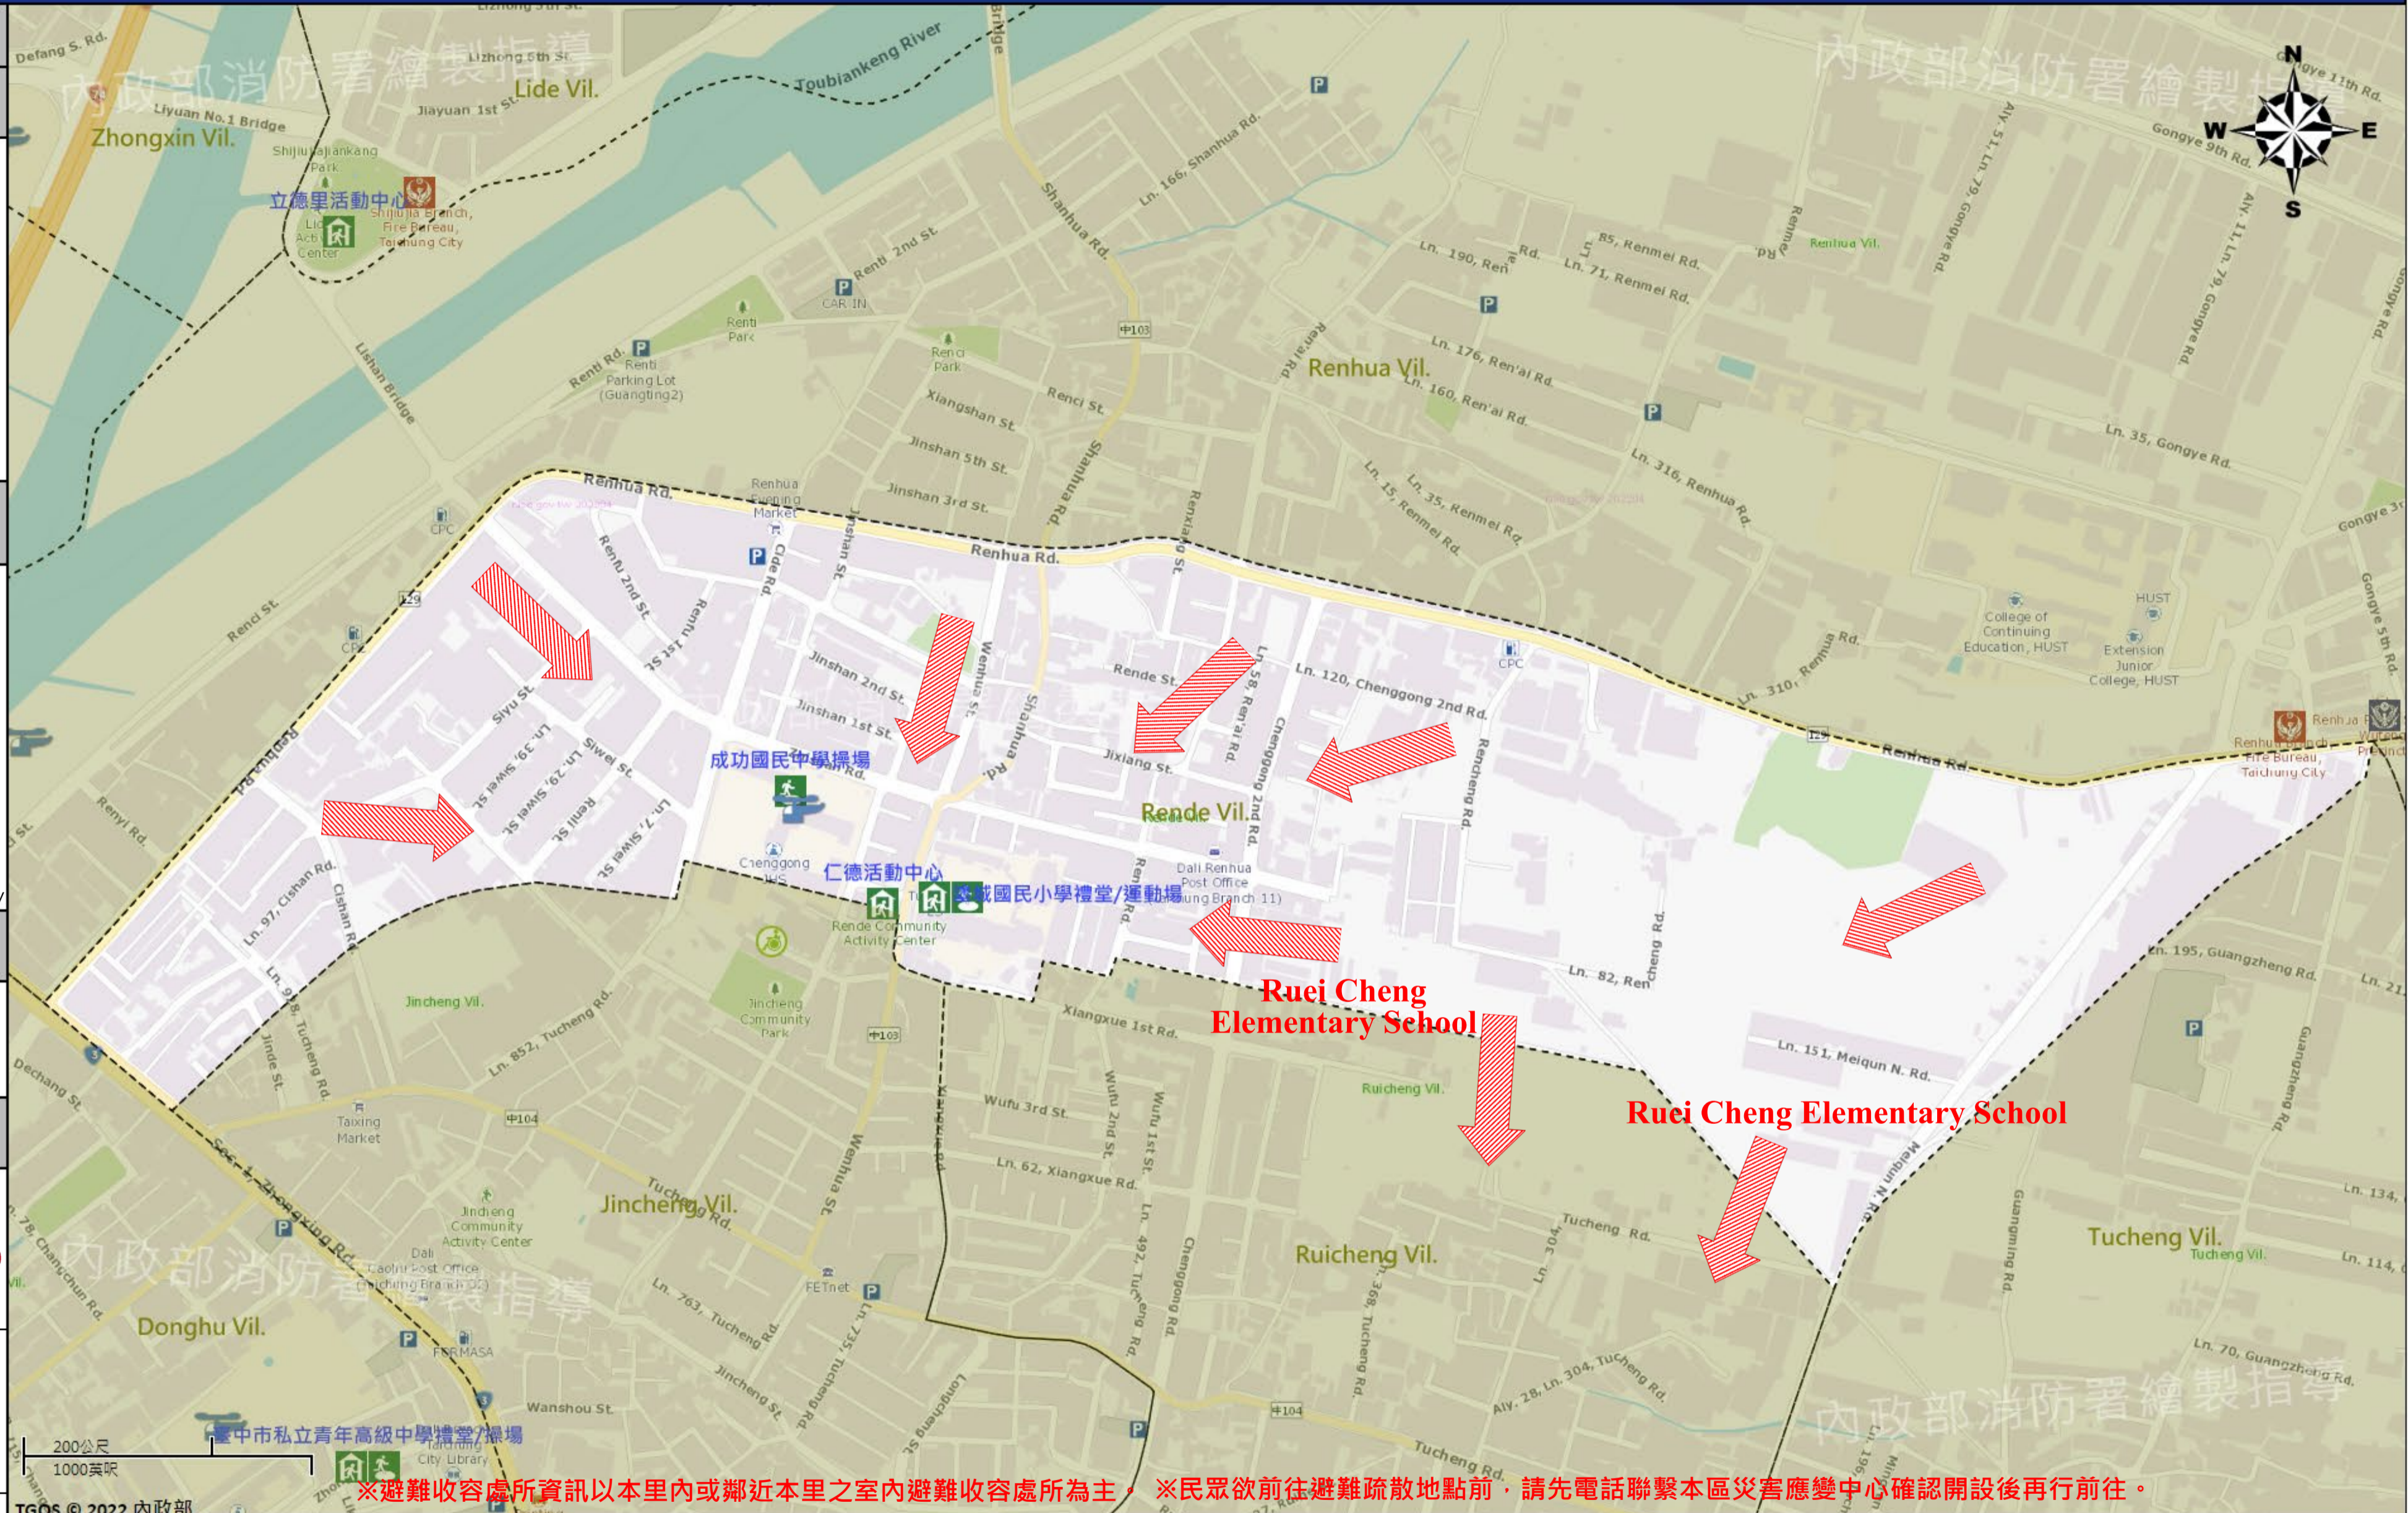

防災資訊網站 Emergency Information website
經濟部水利署防災資訊服務網 Water Resources Agency, Ministry of Economic Affairs https://thy.wra.gov.tw/ 行政院農委會土石流防災資訊網 Debris Flow Disaster Prevention Information http://246.swcb.gov.tw/ NCDR災害情資網 National Science and Technology Center for Disaster Reduction http://ceodss.ncdr.nat.gov.tw/ 臺中市政府水利局防災資訊網 Water Resources Bureau of Taichung City Government https://wrbeochi.taichung.gov.tw/TCSAFE/

緊急聯絡人 Emergency Contact person
里長 Chief of Rende Vil. 林志忠 LIN,ZHI-ZHONG 電話 Tel. : (04)24963511 手機 Phone Number : 0923-135511

避難收容處所 Evacuation Shelter
名稱(Name) : Ruei Cheng Elementary School-Activity Center/Playground 地址(add.) : No.196, Meicun St. (震) 聯絡電話(Tel.) : (04)24063979#125 容納人數(Capacity) : 250人(peple)
名稱(Name) : Tu Cheng Elementary School-Hall/Playground (水)(震) 地址(add.) : No.120, Wenhua St. 聯絡電話(Tel.) : (04)24063979#125 容納人數(Capacity) : 125人(peple)

名稱(Name) : Rende Community Centre (水)(震) 地址(add.) : No.119, Wenhua St. 聯絡電話(Tel.) : (04)24063979#125 容納人數(Capacity) : 100人(peple)
直升機停機處 Heliport Info
名稱 : Cheng Kong Junior High School 轄區分隊(電話) : Renhua Branch (04-24914705)

大里區公所2022年6月製作
Made in Jun 2022 by Dali District, Taichung City

※避難收容處所資訊以本里內或鄰近本里之室內避難收容處所為主。※民眾欲前往避難疏散地點前，請先電話聯繫本區災害應變中心確認開設後再行前往。

圖例 legend	防災 Disaster	道路 Road			設施 Facilities			界線 Administrative boundary
	避難疏散方向 Evacuation route	一般道路 Road	省道 Provincial Road	室外避難處所 Outdoor Shelter	室內避難處所 Indoor Shelter	民生物資儲備處所 Material reserve	區行政界線 District level	
	歷史淹水點位 History Flooding Point	縣道 County highway	快速道路 Expressway	醫療機構 Medical Facility	警察單位 Police Departmet	消防單位 Fire Department	里行政界線 Village level	
	歷史坡地災害 History slope point	國道 Highway	臺灣鐵路 TRA	社福機構(身障) Disabled Persons	社福機構(老人) Elderly welfare institution	社福機構(兒少) Children welfare	臺中市市民防災手冊 Taichung Citizen Disaster Prevention Guide	
	臺灣高鐵 THSR	台中捷運 TMRA	一般護理之家 Nursing Home	災害應變中心 Emergency Operation Center	直升機停機處 Heliport