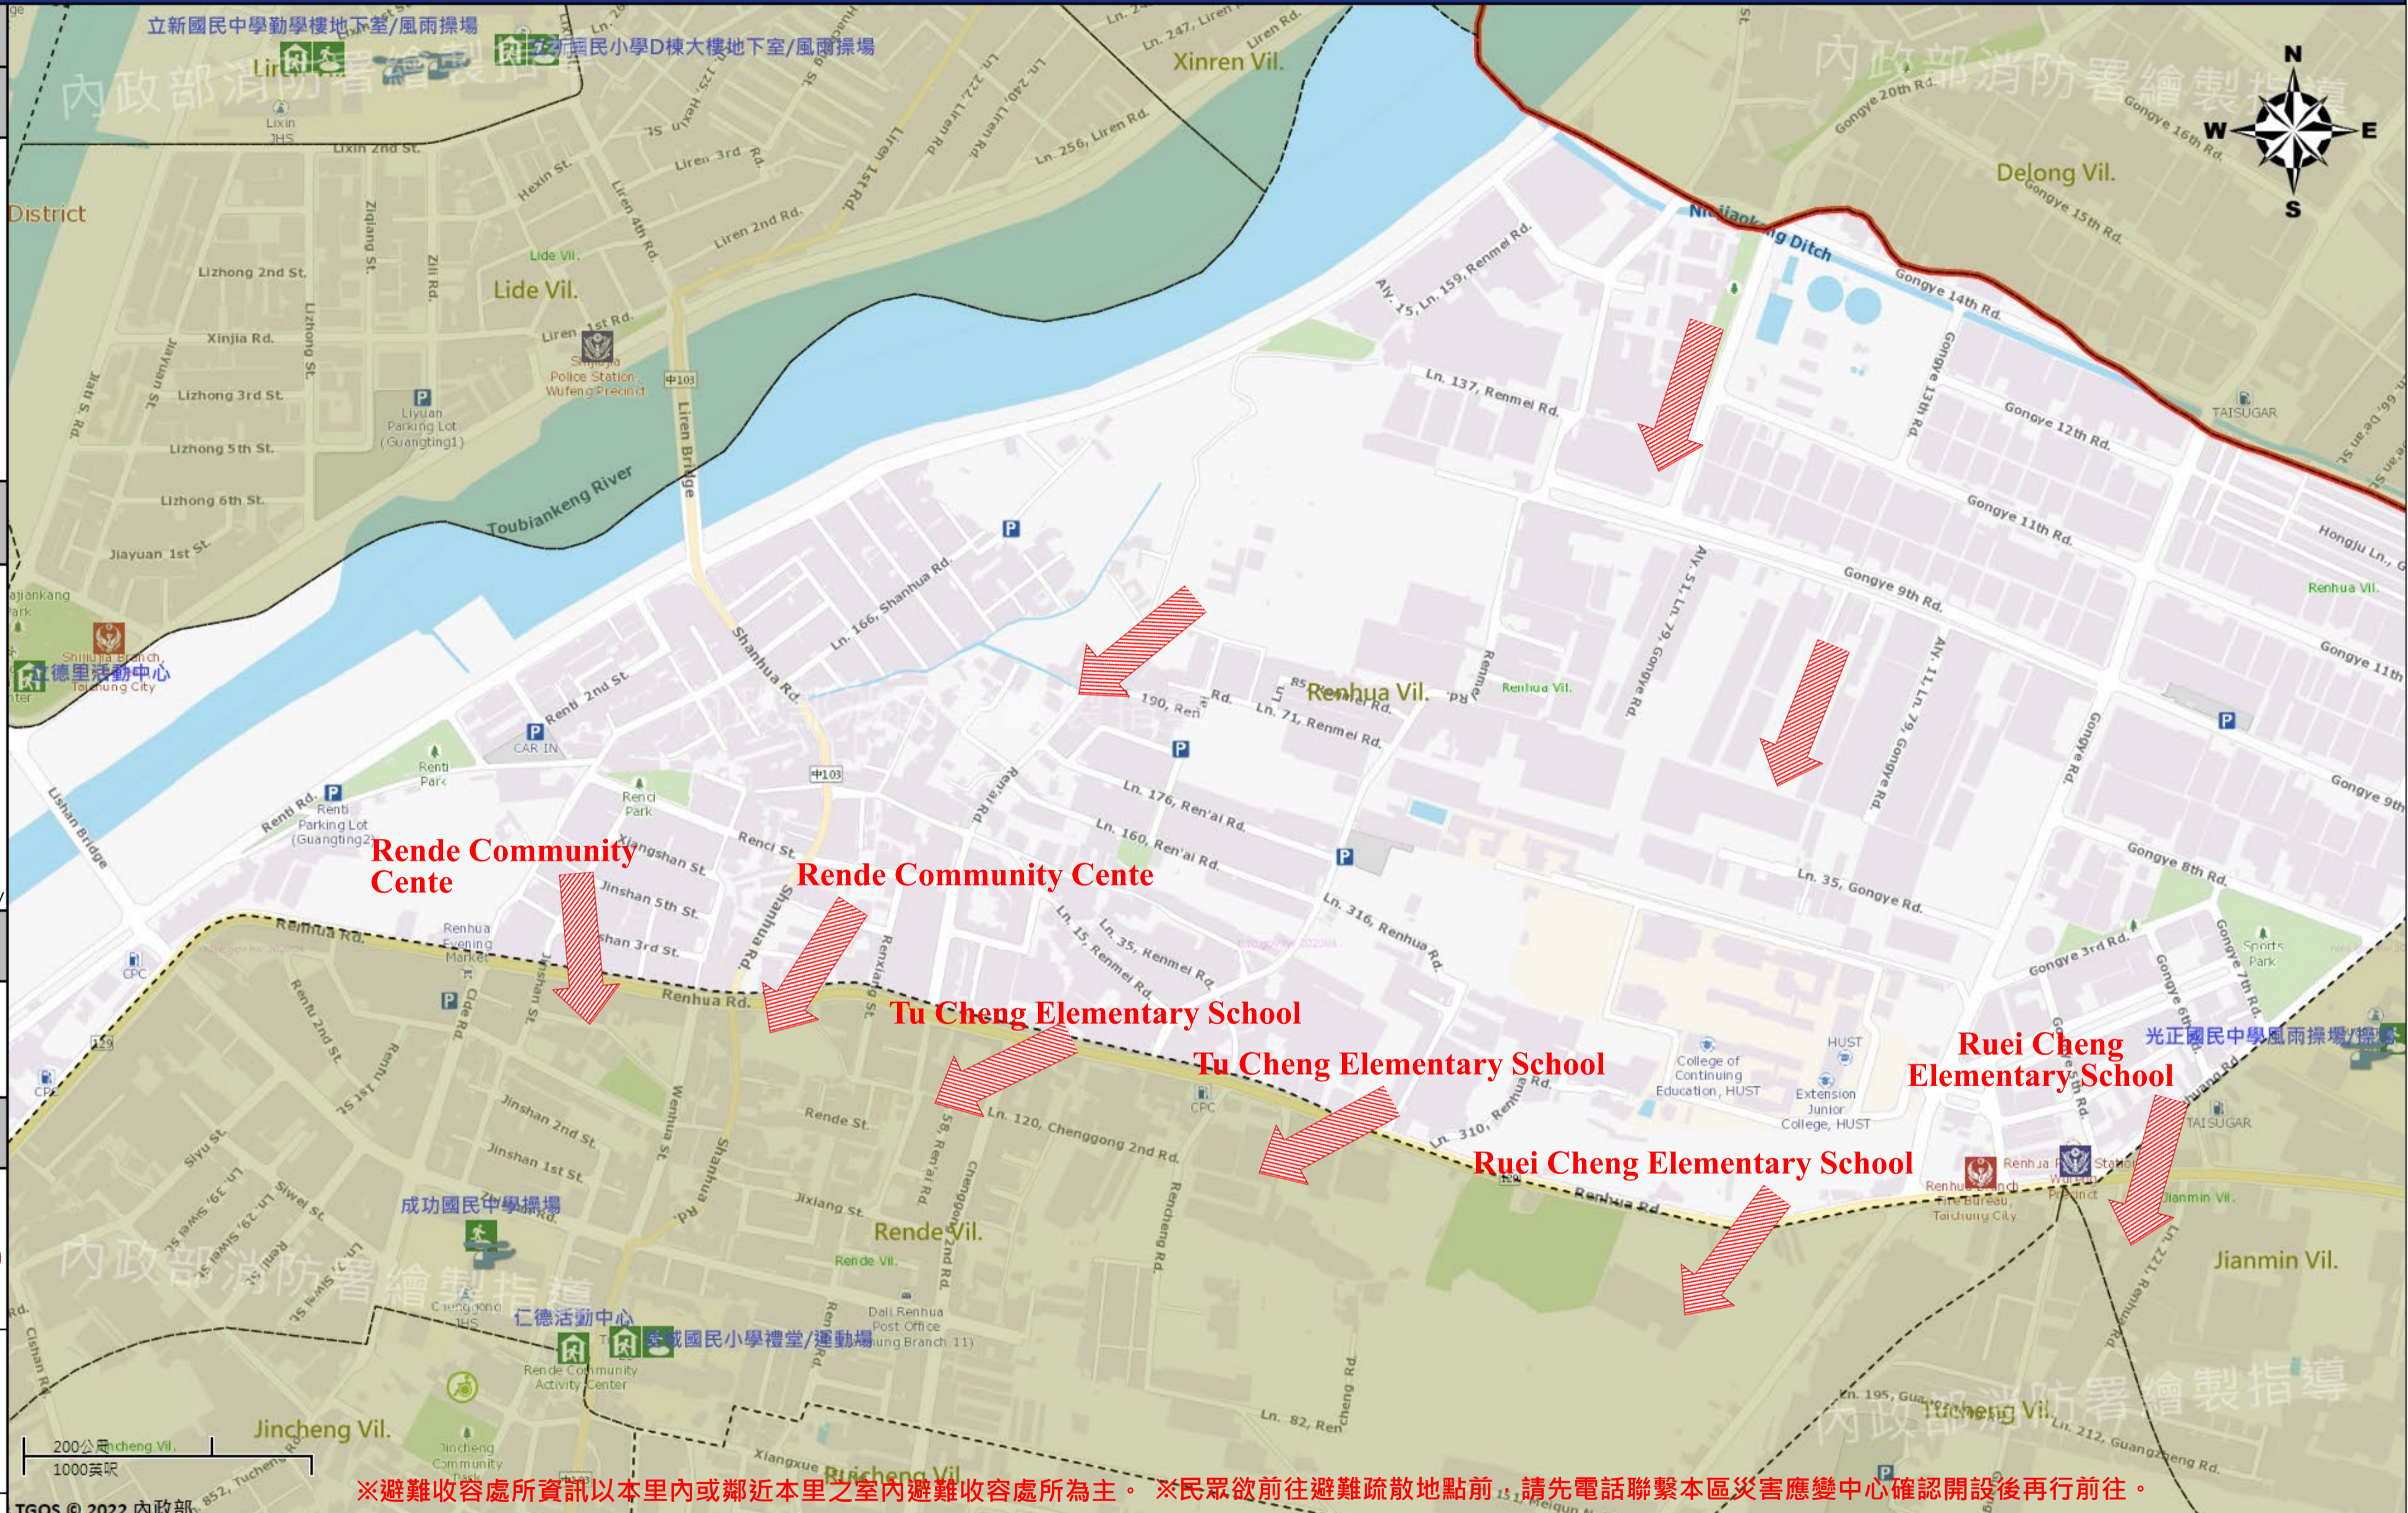

防災資訊網站 Emergency Information website
經濟部水利署防災資訊服務網 Water Resources Agency, Ministry of Economic Affairs https://thy.wra.gov.tw/ 行政院農委會土石流防災資訊網 Debris Flow Disaster Prevention Information http://246.swcb.gov.tw/ NCDR災害情資網 National Science and Technology Center for Disaster Reduction http://ceodss.ncdr.nat.gov.tw/ 臺中市政府水利局防災資訊網 Water Resources Bureau of Taichung City Government https://wrbeochi.taichung.gov.tw/TCSAFE/

緊急聯絡人 Emergency Contact person
里長 Chief of Renhua Vil. 陳宗興 CHEN,ZONG-XING 電話 Tel. : (04)24915756 手機 Phone Number : 0933-423515

避難收容處所 Evacuation Shelter
名稱(Name) : Ruei Cheng Elementary School-Activity Center/Playground 地址(addr.) : No.196, Meicun St. (震) 聯絡電話(Tel.) : (04)24063979#125 容納人數(Capacity) : 250人(peple)
名稱(Name) : Tu Cheng Elementary School-Hall/Playground (水)(震) 地址(addr.) : No.120, Wenhua St. 聯絡電話(Tel.) : (04)24063979#125 容納人數(Capacity) : 125人(peple)
名稱(Name) : Rende Community Centre (水)(震) 地址(addr.) : No.119, Wenhua St. 聯絡電話(Tel.) : (04)24063979#125 容納人數(Capacity) : 100人(peple)

直升機停機處 Heliport Info
名稱 : Guan Jen Junior High School 轄區分隊(電話) : Renhua Branch (04-24914705)
大里區公所2022年6月製作 Made in Jun 2022 by Dali District, Taichung City

※避難收容處所資訊以本里內或鄰近本里之室內避難收容處所為主。※民眾欲前往避難疏散地點前，請先電話聯繫本區災害應變中心確認開設後再行前往。

圖例 legend	防災 Disaster	道路 Road		設施 Facilities			界線 Administrative boundary
	避難疏散方向 Evacuation route	一般道路 Road	省道 Provincial Road	室外避難處所 Outdoor Shelter	室內避難處所 Indoor Shelter	民生物資儲備處所 Material reserve	區行政界線 District level
	歷史淹水點位 History Flooding Point	縣道 County highway	快速道路 Expressway	醫療機構 Medical Facility	警察單位 Police Departmet	消防單位 Fire Department	里行政界線 Village level
	歷史坡地災害 History slope point	國道 Highway	臺灣鐵路 TRA	社福機構(身障) Disabled Persons	社福機構(老人) Elderly welfare institution	社福機構(兒少) Children welfare	臺中市市民防災手冊 Taichung Citizen Disaster Prevention Guide
	臺灣高鐵 THSR	台中捷運 TMRA	一般護理之家 Nursing Home	災害應變中心 Emergency Operation Center	直升機停機處 Heliport