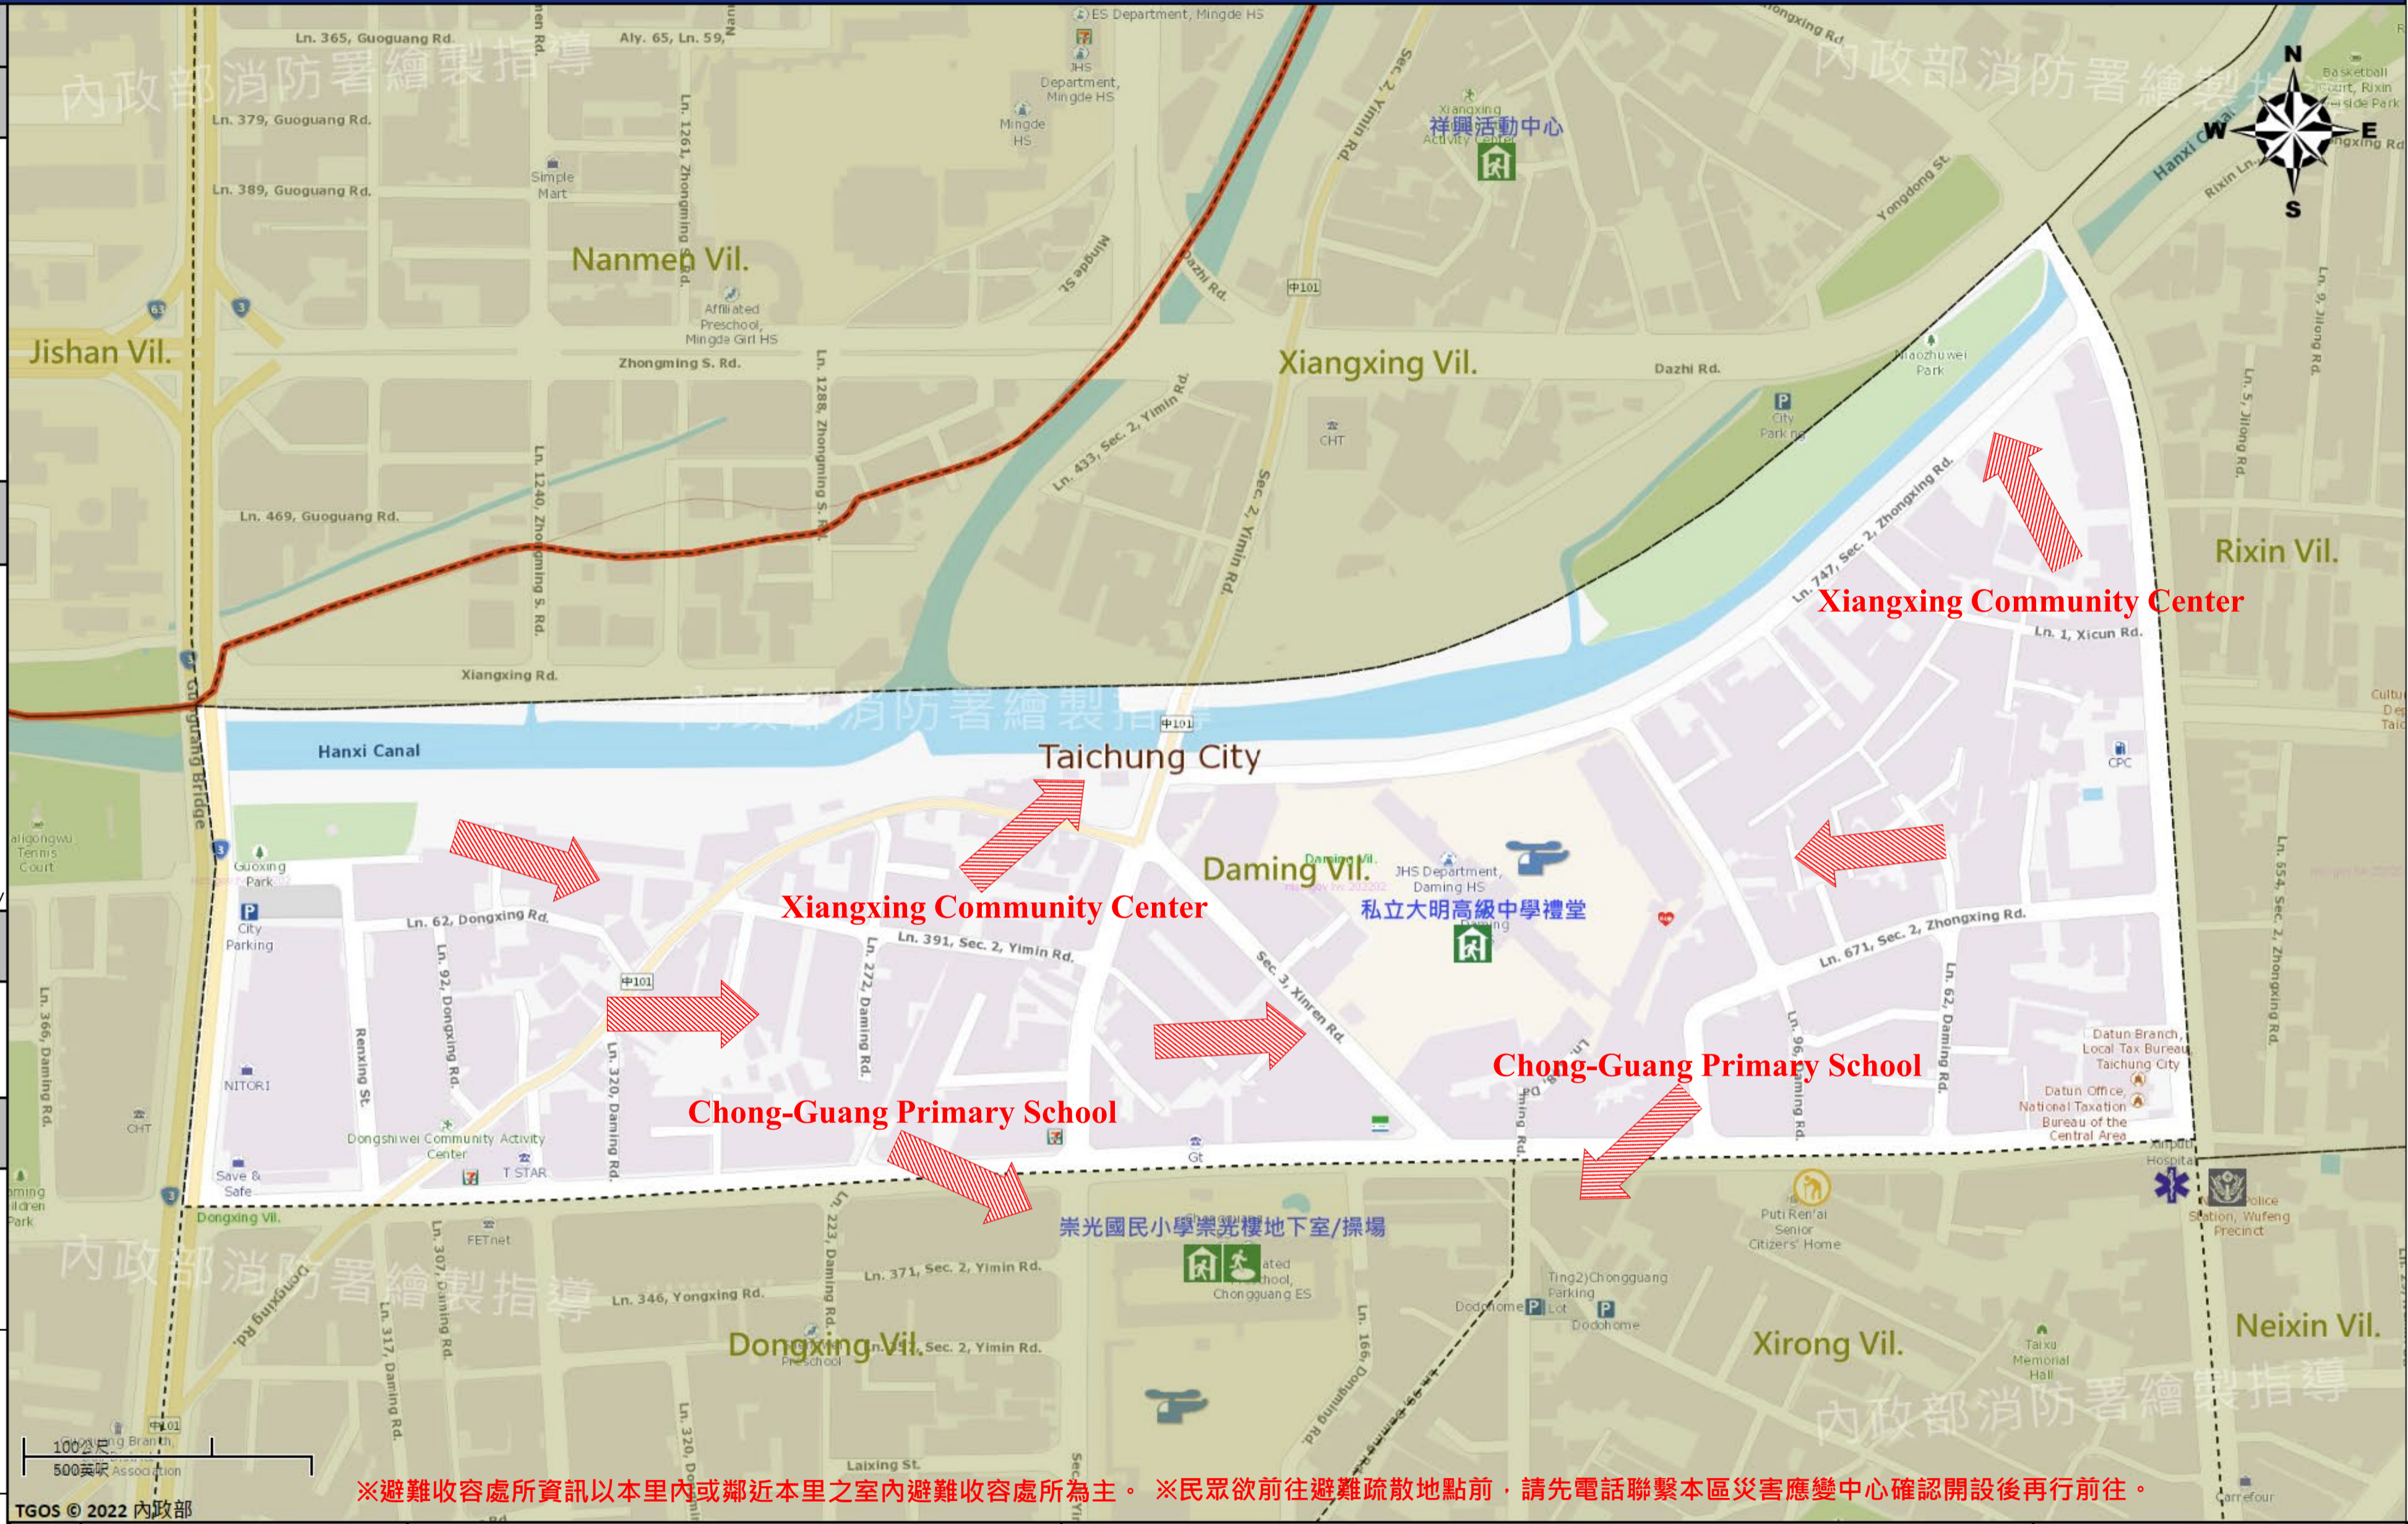

防災資訊網站 Emergency Information website
經濟部水利署防災資訊服務網 Water Resources Agency, Ministry of Economic Affairs https://thy.wra.gov.tw/ 行政院農委會土石流防災資訊網 Debris Flow Disaster Prevention Information http://246.swcb.gov.tw/ NCDR災害情資網 National Science and Technology Center for Disaster Reduction http://ceodss.ncdr.nat.gov.tw/ 臺中市政府水利局防災資訊網 Water Resources Bureau of Taichung City Government https://wrbeochi.taichung.gov.tw/TCSAFE/

緊急聯絡人 Emergency Contact person
里長 Chief of Daming Vil. 黃顯堂 HUANG,XIAN-TANG 電話 Tel. : (04)24819098 手機 Phone Number : 0910-229098

避難收容處所 Evacuation Shelter
名稱(Name) : Xiangxing Community Center 地址(add.) : No.34, Aly. 10, Xiangxing 3rd Ln., Sec. 2, Zhongxing Rd. 聯絡電話(Tel.) : (04)24063979#125 容納人數(Capacity) : 20人(people)
名稱(Name) : Chong-Guang Primary School-Sogo Building B1/Playground 地址(add.) : No.181, Daming Rd. 聯絡電話(Tel.) : (04)24063979#125 容納人數(Capacity) : 280人(people)
名稱(Name) : Ta-Ming Senior High School-Stadium/Hall 地址(add.) : No.210, Sec. 3, Xinren Rd. 聯絡電話(Tel.) : (04)24063979#125 容納人數(Capacity) : 270人(people)

直升機停機處 Heliport Info
名稱 : Ta-Ming Senior High School 轄區分隊(電話) : Dali Branch (04-24060653)

※避難收容處所資訊以本里內或鄰近本里之室內避難收容處所為主。※民眾欲前往避難疏散地點前，請先電話聯繫本區災害應變中心確認開設後再行前往。

圖例 legend	防災 Disaster		道路 Road		設施 Facilities			界線 Administrative boundary						
		避難疏散方向 Evacuation route		一般道路 Road		省道 Provincial Road		室外避難處所 Outdoor Shelter		室內避難處所 Indoor Shelter		民生物資儲備處所 Material reserve		區行政界線 District level
		歷史淹水點位 History Flooding Point		縣道 County highway		快速道路 Expressway		醫療機構 Medical Facility		警察單位 Police Department		消防單位 Fire Department		里行政界線 Village level
		歷史坡地災害 History slope point		國道 Highway		臺灣鐵路 TRA		社福機構(身障) Disabled Persons		社福機構(老人) Elderly welfare institution		社福機構(兒少) Children welfare		直升機停機處 Heliport
			臺灣高鐵 THSR		台中捷運 TMRA		一般護理之家 Nursing Home		災害應變中心 Emergency Operation Center		直升機停機處 Heliport		臺中市市民防災手冊 Taichung Citizen Disaster Prevention Guide