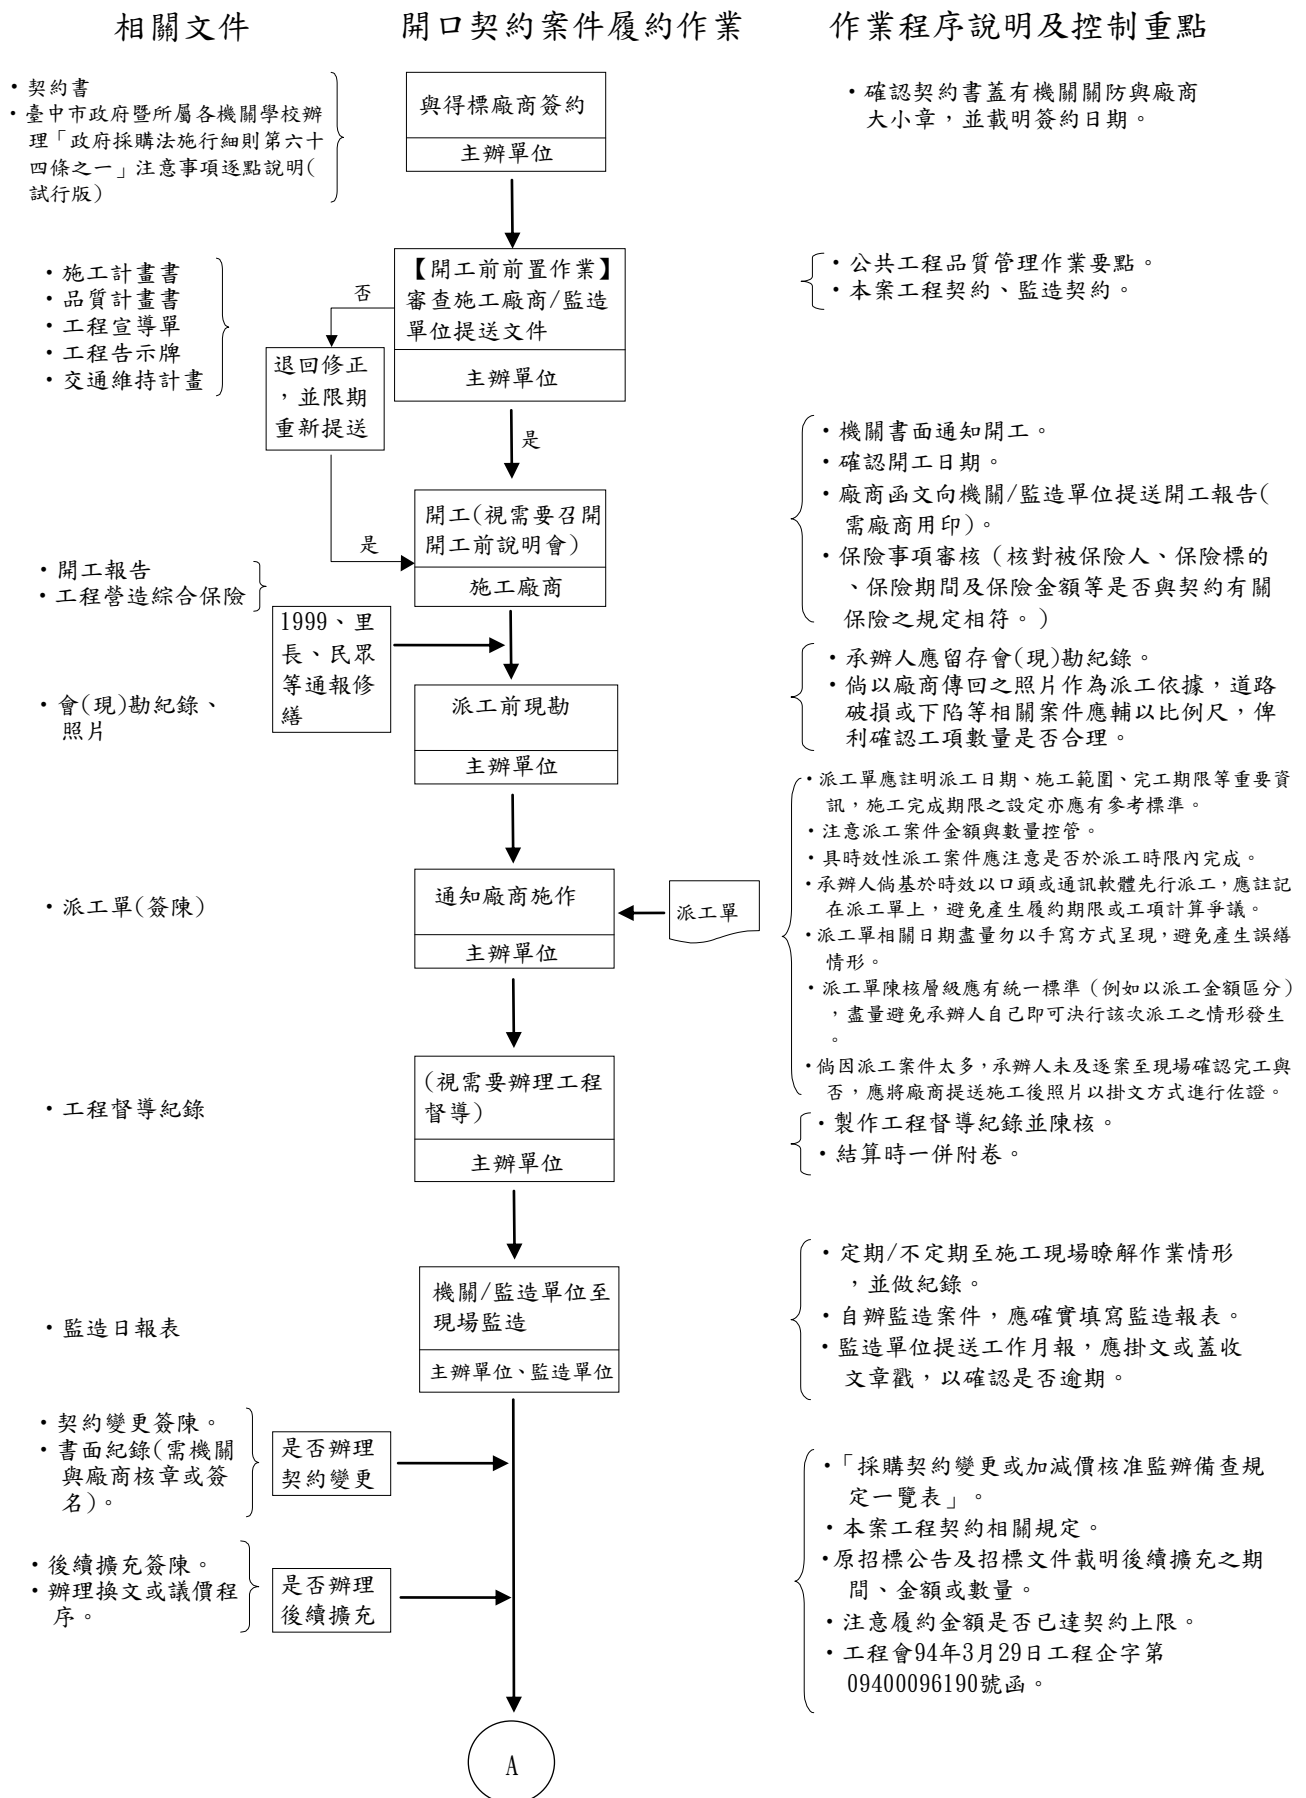

臺中市大里區公所開口契約案件履約作業流程圖

相關文件

開口契約案件履約作業

作業程序說明及控制重點