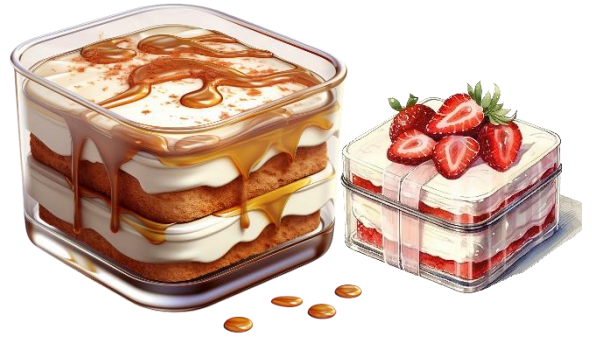

六、 課程規劃

時間	課程名稱	課程綱要	主持人/講師
13:00 前	報到完畢		
13:00~16:00	食饗在地 果真健康	<ul style="list-style-type: none"> ● 季節蔬果選擇與應用 ● 認識優質鮮乳&小農雞蛋 ● 卡士達醬保存與多元運用 	臺南市臺南地區農會 家政班班長 鄭琬禱 老師
	豐富餡料 體驗幸福	<ul style="list-style-type: none"> ● 電鍋烤蛋糕零失敗示範 ● 濃郁綿密卡士達 DIY ● 芋泥餡&奶油香緹示範製作 ● 大、小寶盒蛋糕組裝 	
16:00~	賦歸 (攜帶回大寶盒蛋糕(600g)及小寶盒蛋糕(120g)及卡士達醬 1 份。)		

※ 課程名稱或內容若有異動，將以授課老師為主

愛如珍寶，感恩母親-寶盒蛋糕&香濃卡士達教學課程

課程概述

- ★ 季節蔬果選擇與應用
- ★ 認識優質鮮乳&小農雞蛋
- ★ 卡士達醬保存與多元運用
- ★ 電鍋烤蛋糕零失敗示範
- ★ 濃郁綿密卡士達 DIY
- ★ 芋泥餡&奶油香緹示範製作
- ★ 大、小寶盒蛋糕組裝

★示意圖；授課老師將依當週新鮮食材些微調整，可攜帶回：
大寶盒蛋糕(600g)及小寶盒蛋糕(120g)及卡士達醬 1 份。