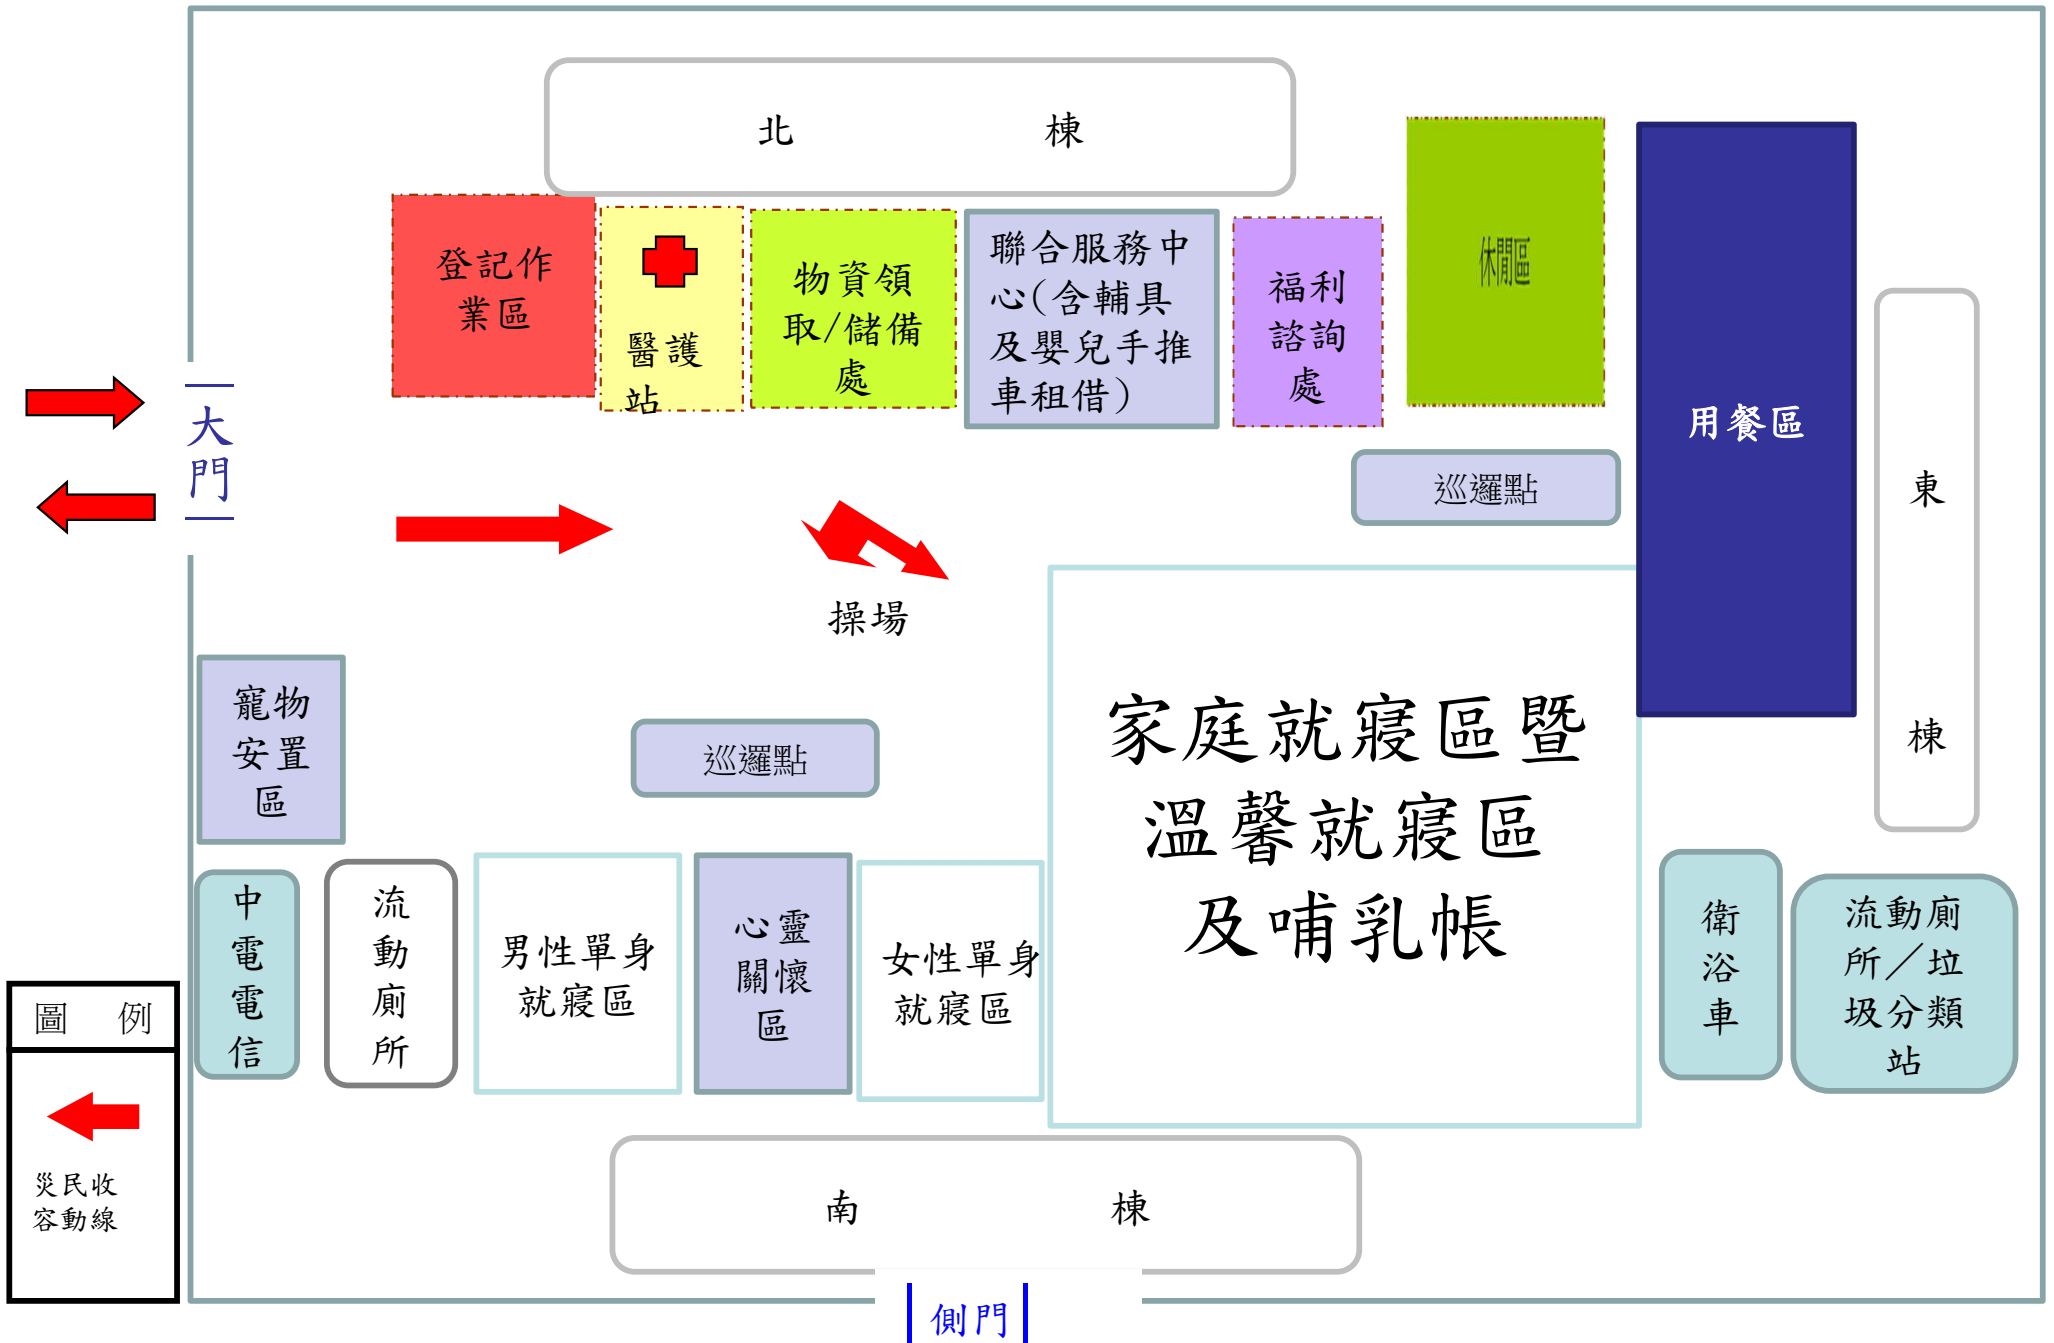

大里區大明中學禮堂避難收容處所3樓空間配置

大里區僑泰中學育才大樓避難收容處地下室空間配置

大里區光正國中風雨操場/操場避難收容處所空間配置

大里區益民國小後棟地下室避難收容處所空間配置

大里區益民國小運動場避難收容處所空間配置

大里區內新國小操場避難收容處所空間配置

大里區內新國小北棟地下室避難收容處所空間配置

大里區爽文國中操場避難收容處所空間配置