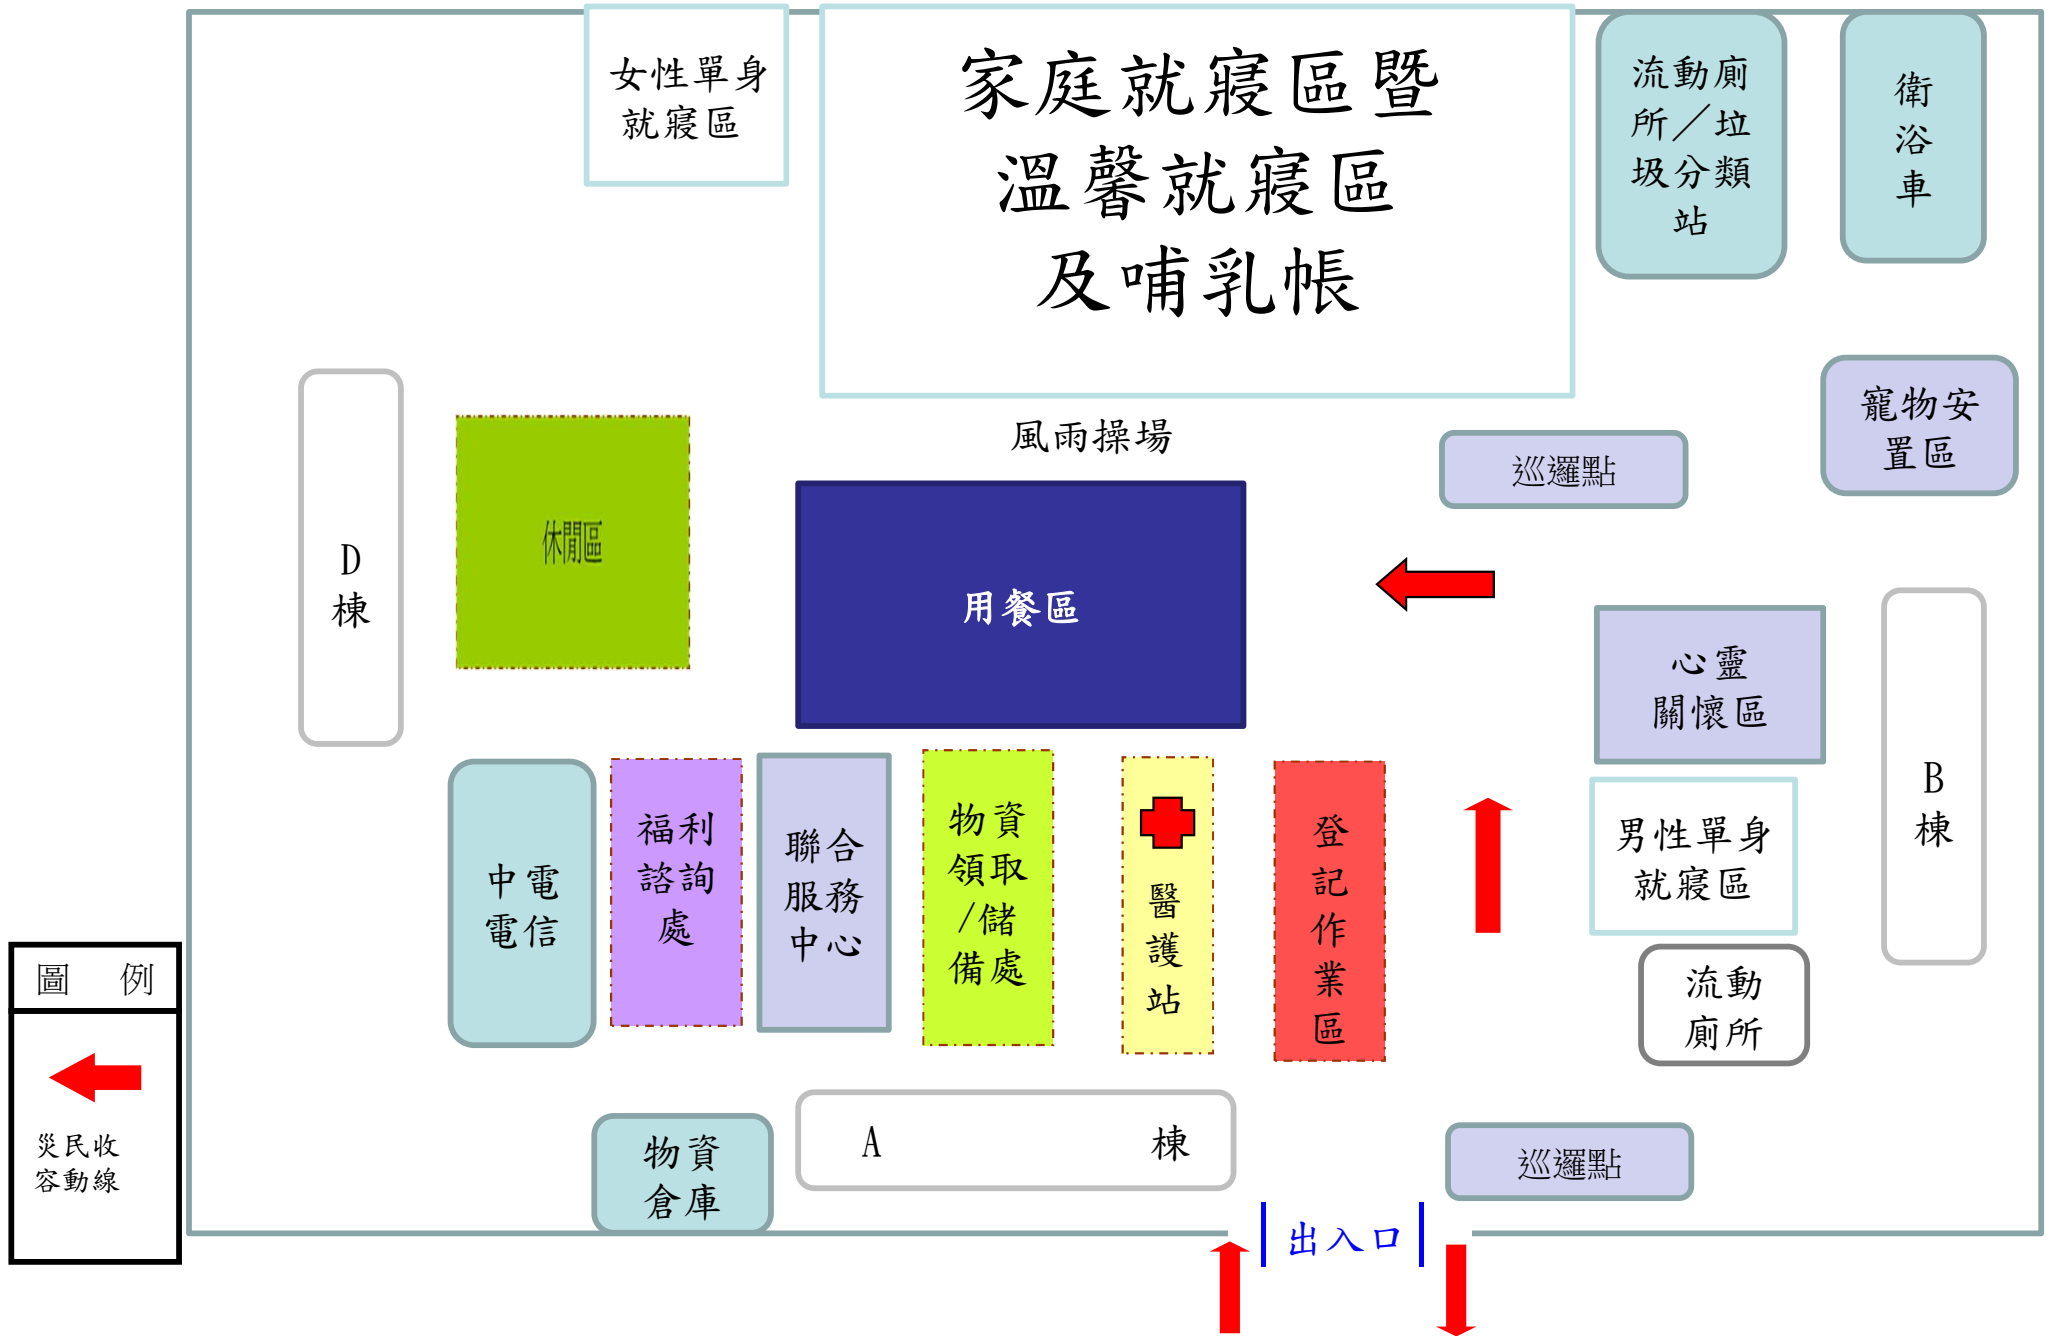

大里區立新國小風雨操場避難收容處所空間配置