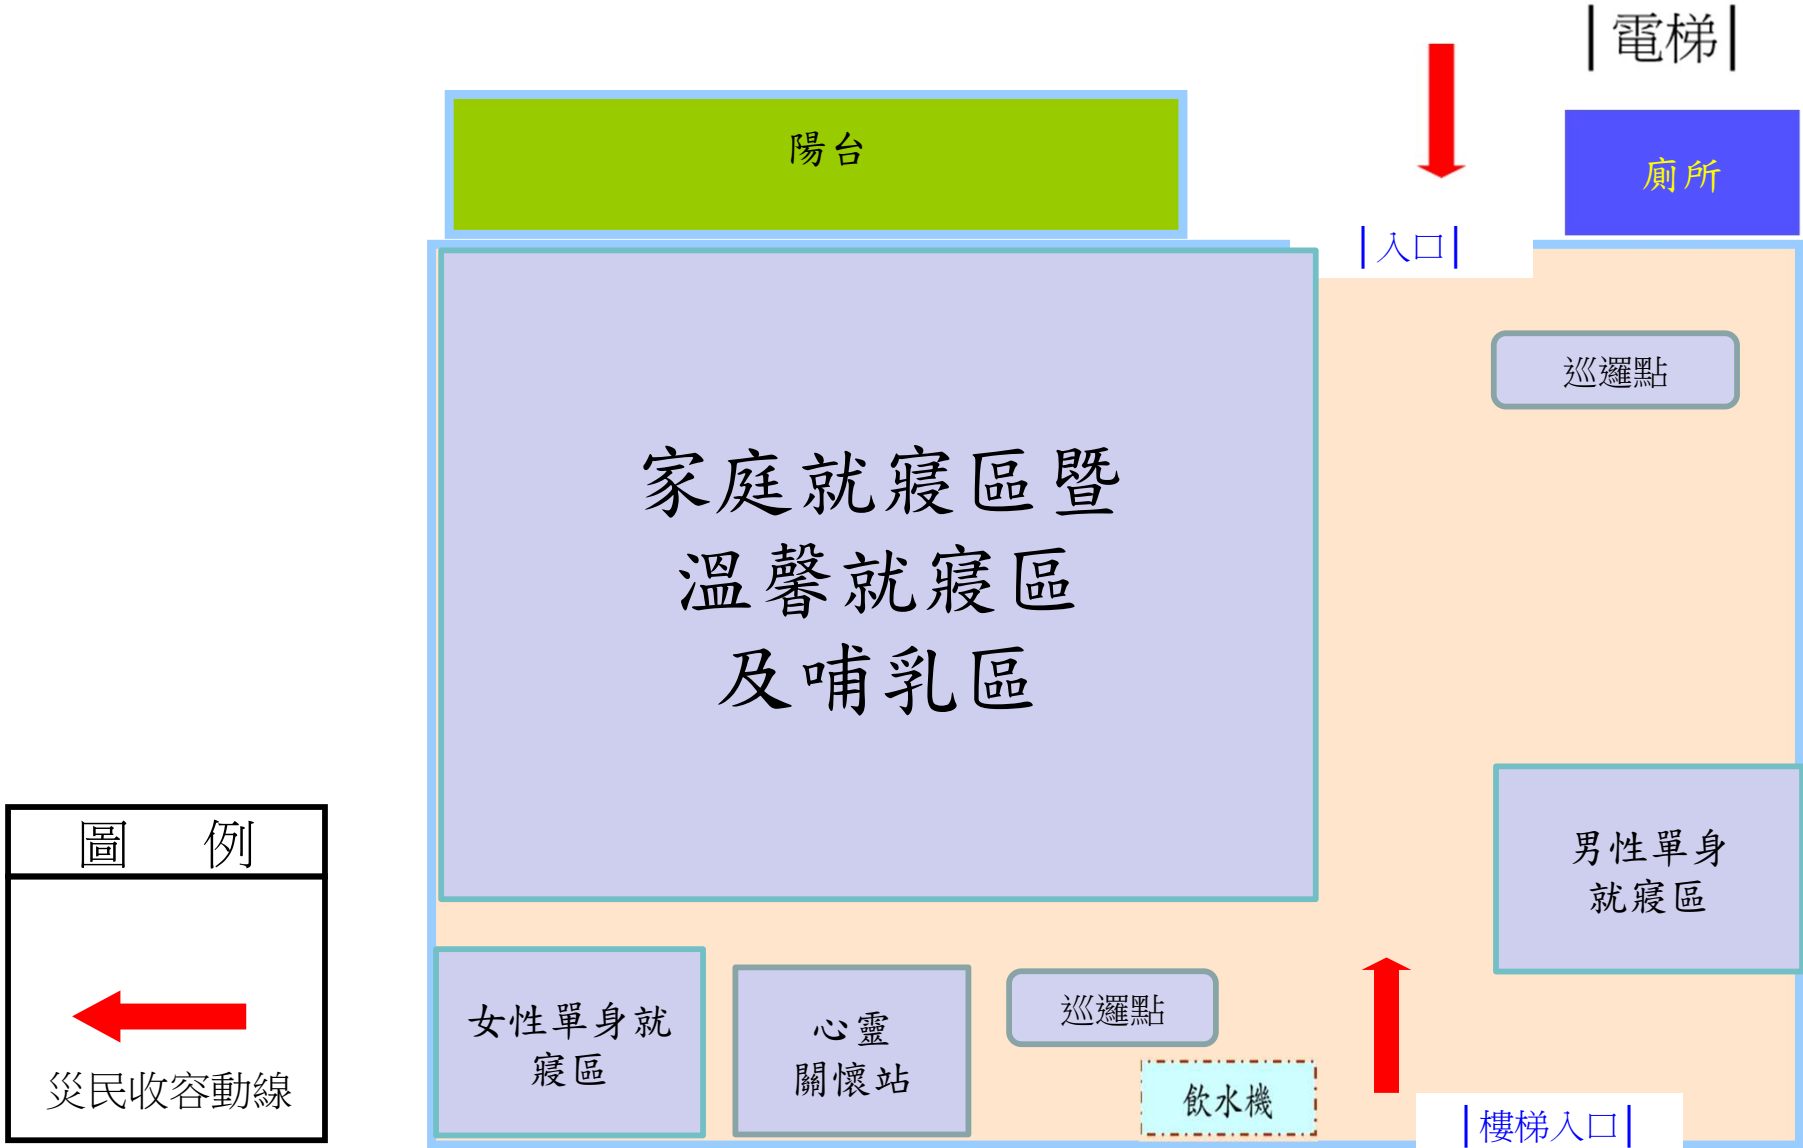

大里區東湖活動中心廣場避難收容場所平面配置圖

東南路

| 出入口 |

大里區塗城活動中心避難收容處所1樓空間配置

大里區草湖國小1樓禮堂避難收容處所空間配置

大里區草湖國小操場避難收容處所空間配置

大里區仁德里活動中心避難收容處所1樓空間配置

大里區仁德活動中心避難收容處所2樓空間配置