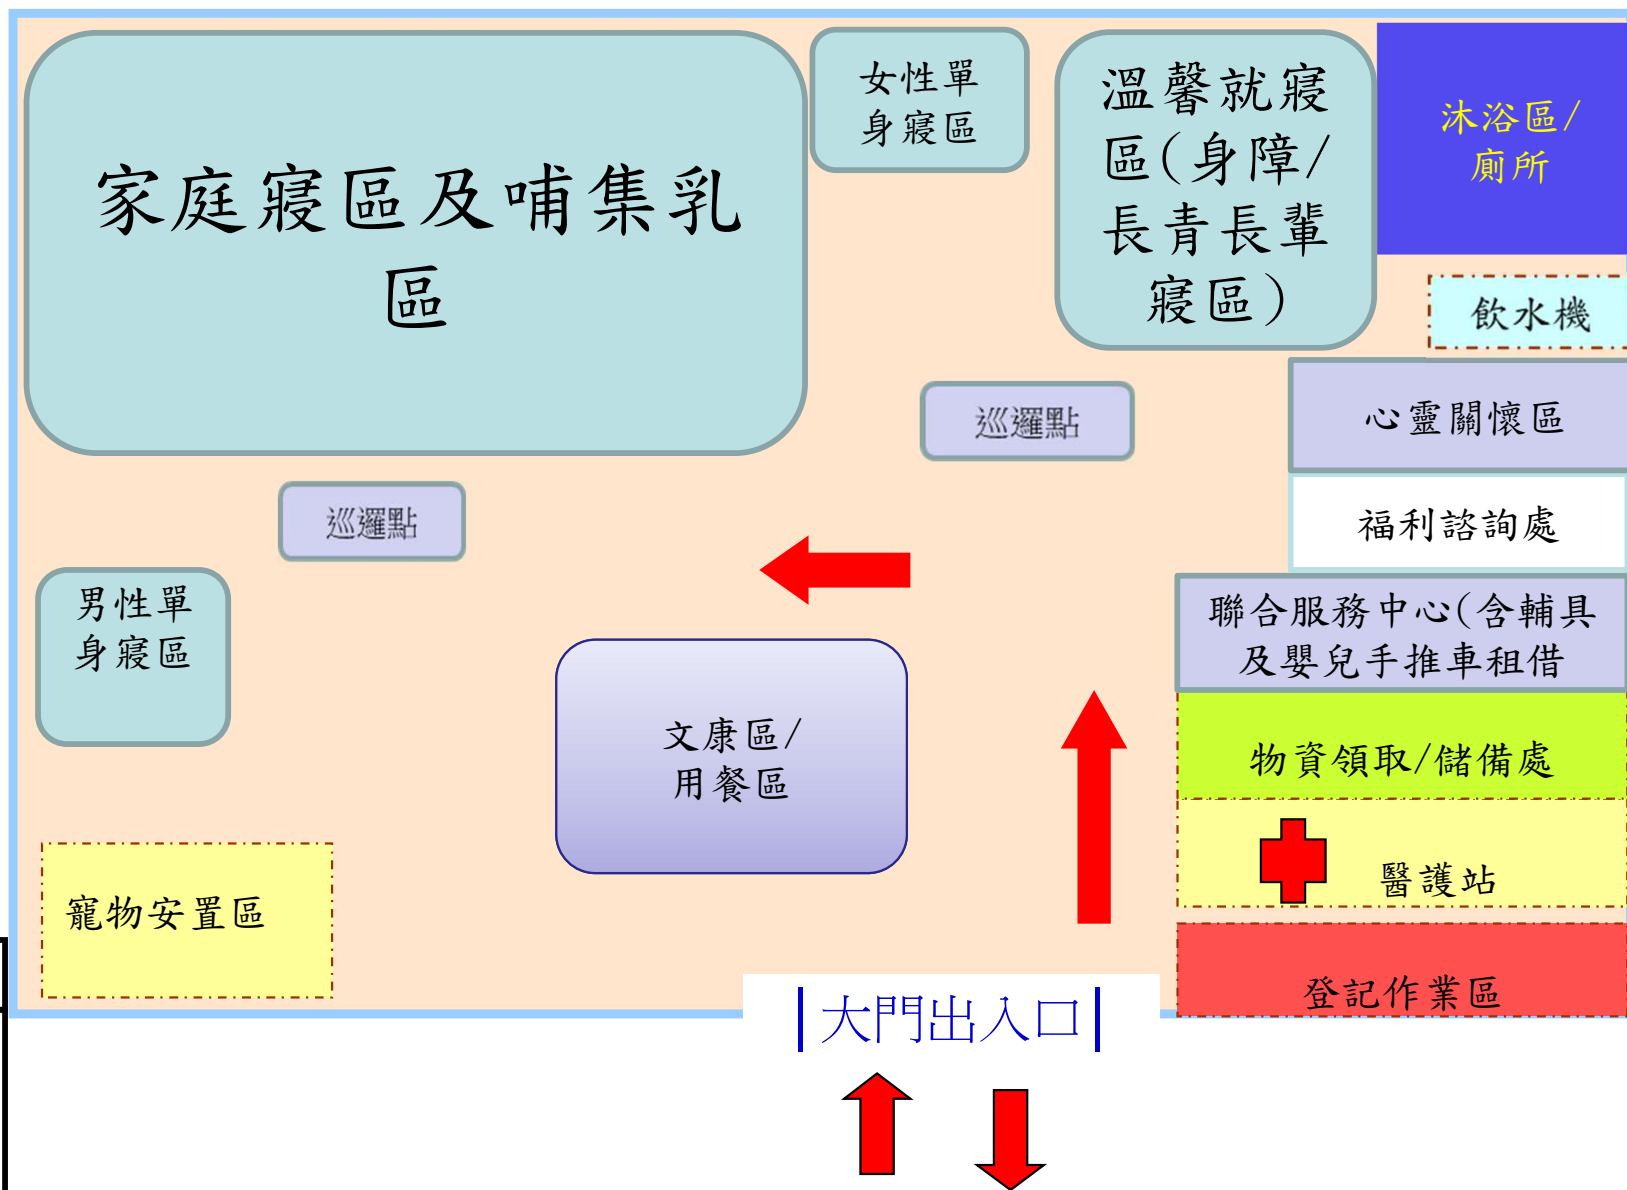

大里區塗城國小運動場避難收容處所空間配置

大里區大里幼兒園-日新分班避難收容處所1.2樓空間配置

圖例

← 災民收容動線

大里區大元國小操場避難收容處所空間配置

大里區大元國小新元館避難收容處所1樓空間配置

圖例
← 災民收容動線

大里區光隆營區避難收容處所1樓空間配置