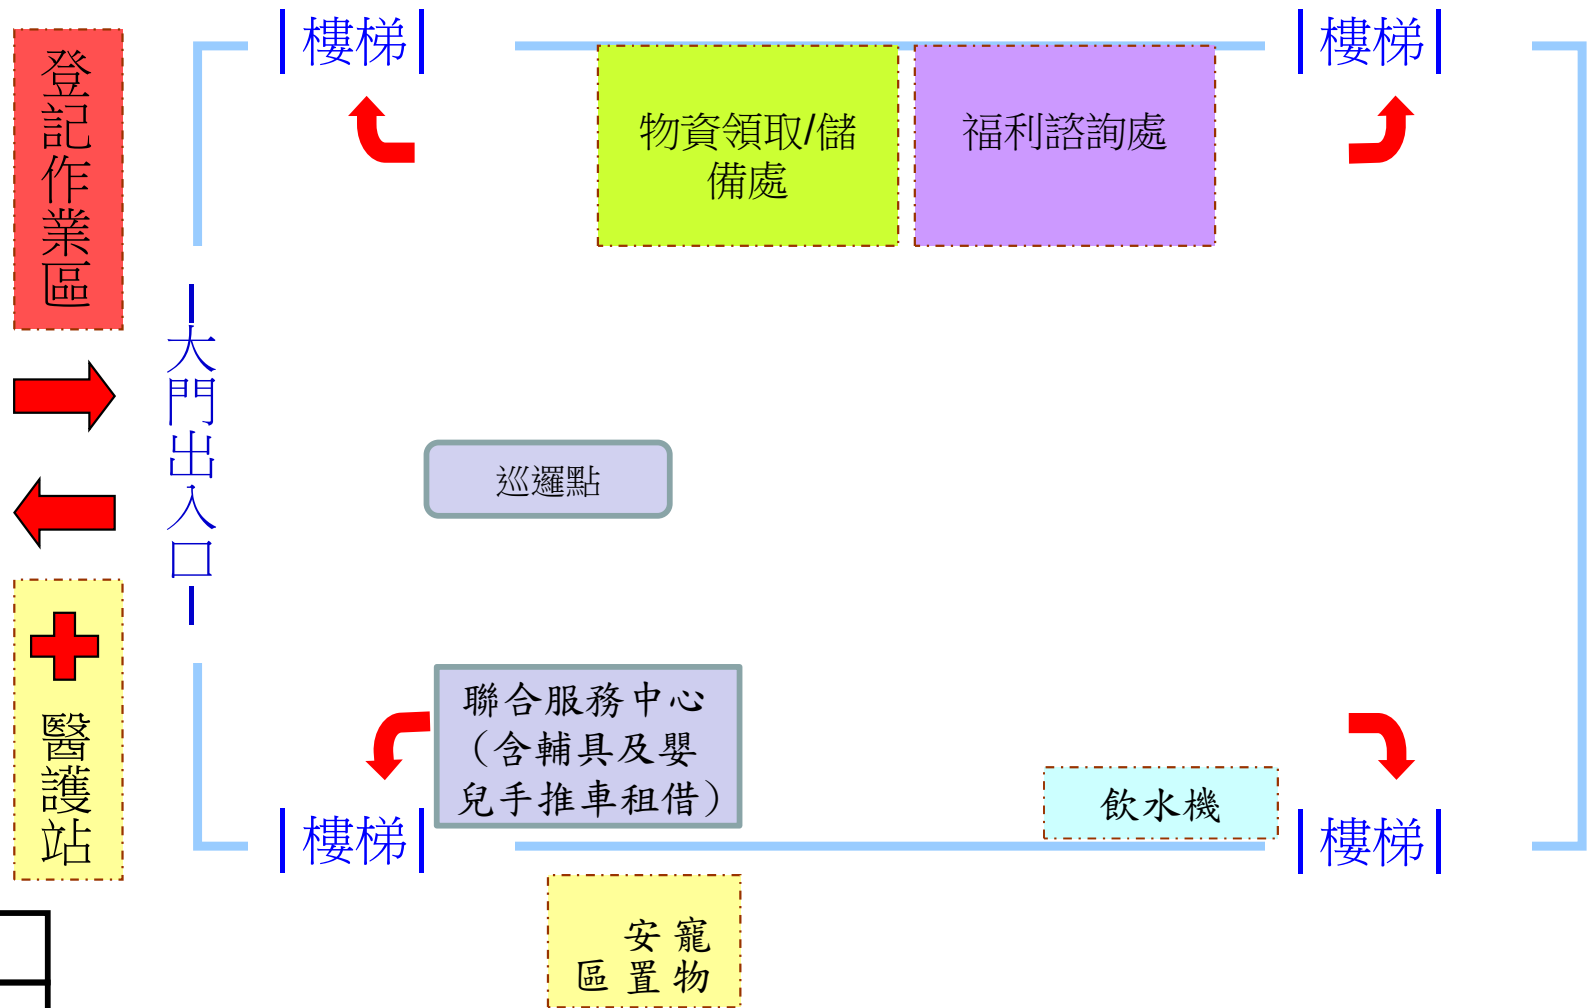

大里區福興宮避難收容處所1樓空間配置

大里區福興宮避難收容處所B1空間配置

大里區祥興活動中心避難收容處所1樓空間配置

大里區東興活動中心避難收容處所2樓空間配置

圖例

← 災民收容動線

大里區新仁活動中心避難收容處所1樓空間配置

大里區兒童青少年福利服務中心避難收容處所2樓空間配置

大里區大新活動中心避難收容處所1樓空間配置

大里區大新活動中心避難收容處所2樓空間配置

大里區大新活動中心避難收容處所3樓空間配置

大里區夏田活動中心廣場避難收容場所空間配置圖

大里區樹王活動中心避難收容處所2樓空間配置

大里區樹王活動中心避難收容處所3樓空間配置

大里區塗城國小禮堂避難收容處所2樓空間配置

圖例
← 災民收容動線