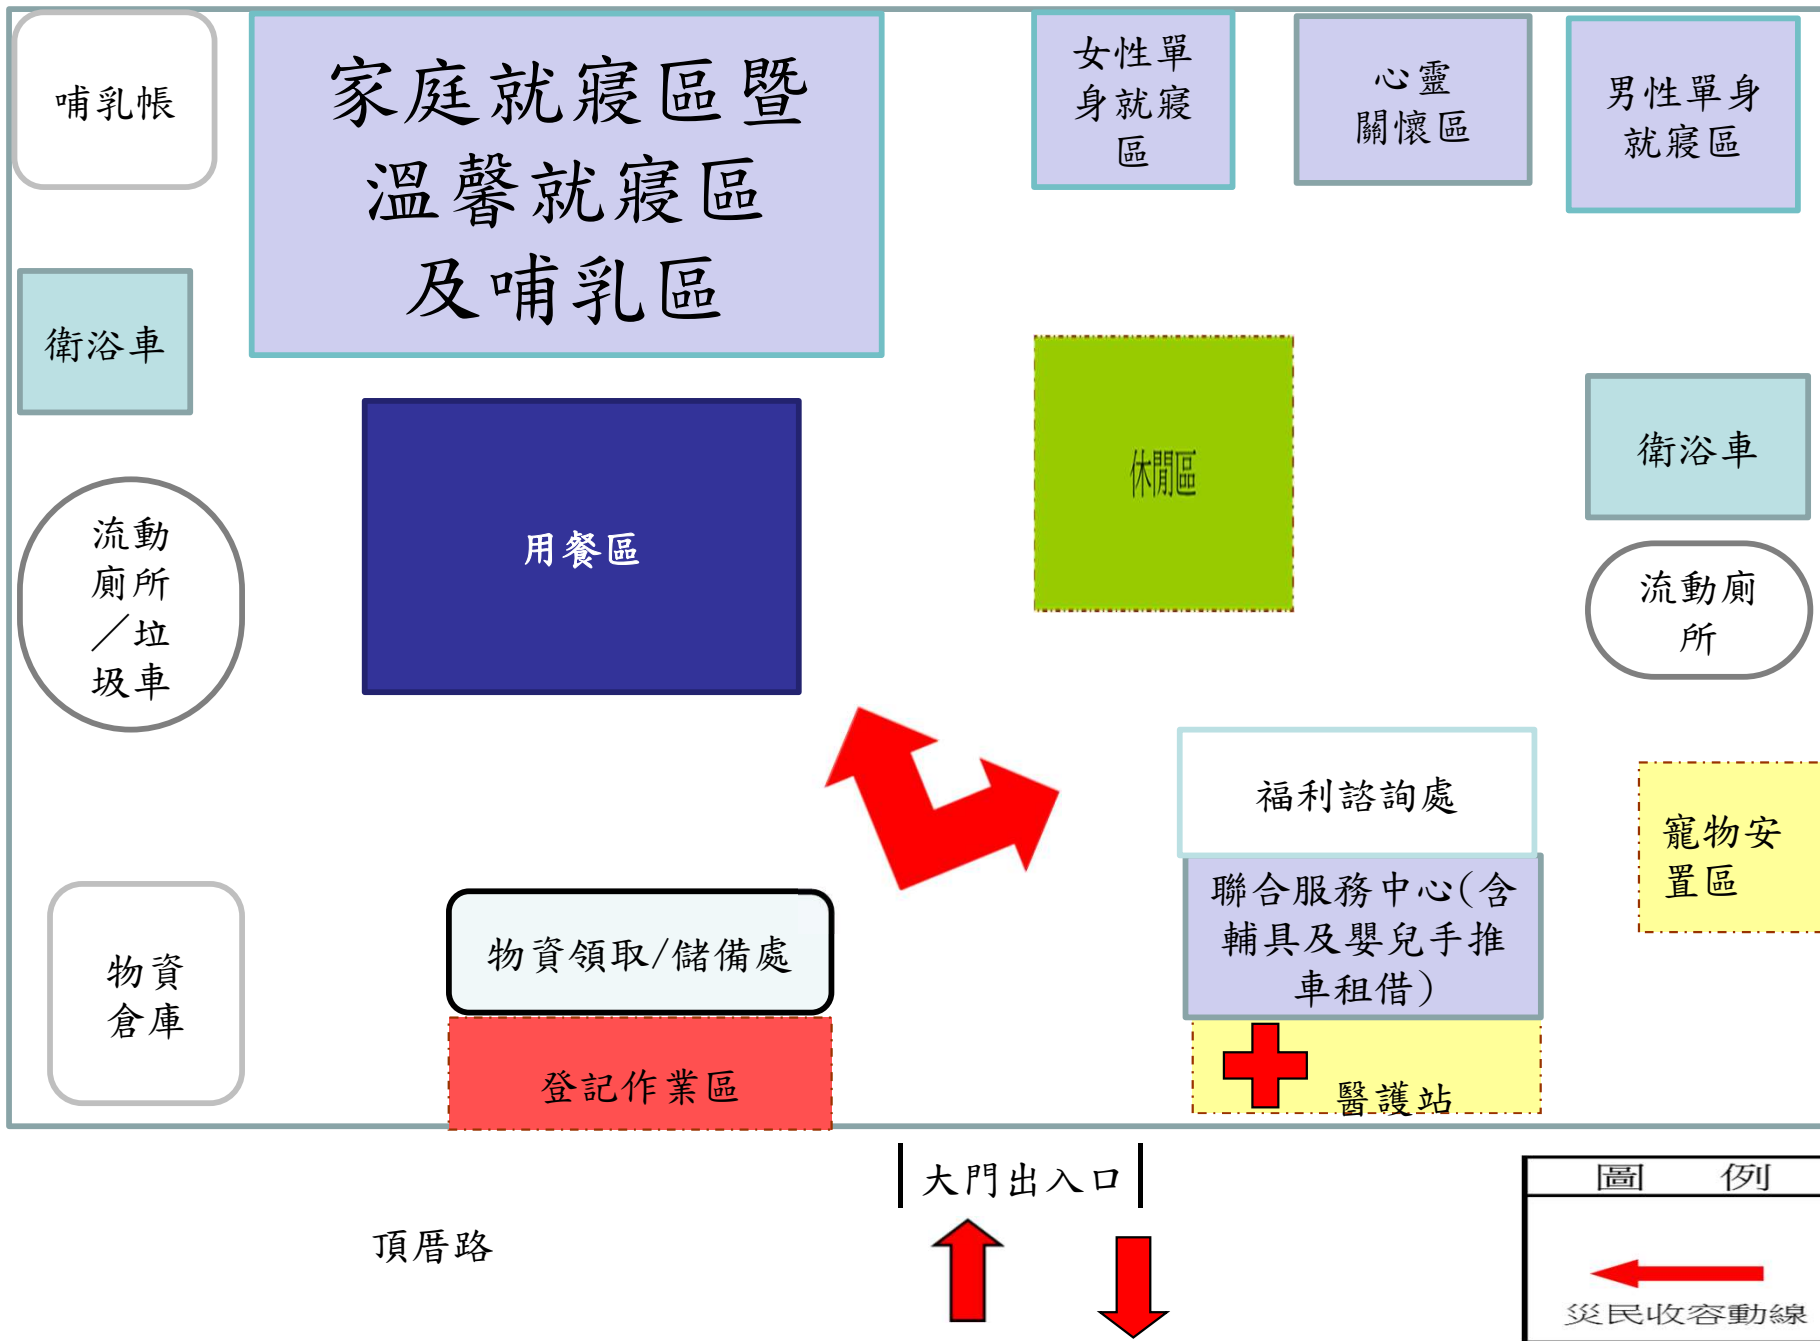

大里區福興宮避難收容處所1樓空間配置

大里區福興宮避難收容處所B1空間配置

大里區祥興活動中心避難收容處所1樓空間配置

大里區東興活動中心避難收容處所2樓空間配置

圖例

← 災民收容動線

大里區新仁活動中心避難收容處所1樓空間配置

大里區兒童青少年福利服務中心避難收容處所2樓空間配置

大里區大新活動中心避難收容處所1樓空間配置

大里區大新活動中心避難收容處所2樓空間配置

大里區大新活動中心避難收容處所3樓空間配置

大里區夏田活動中心廣場避難收容場所空間配置圖

大里區樹王活動中心避難收容處所2樓空間配置

大里區樹王活動中心避難收容處所3樓空間配置

大里區塗城國小禮堂避難收容處所2樓空間配置

圖例
← 災民收容動線