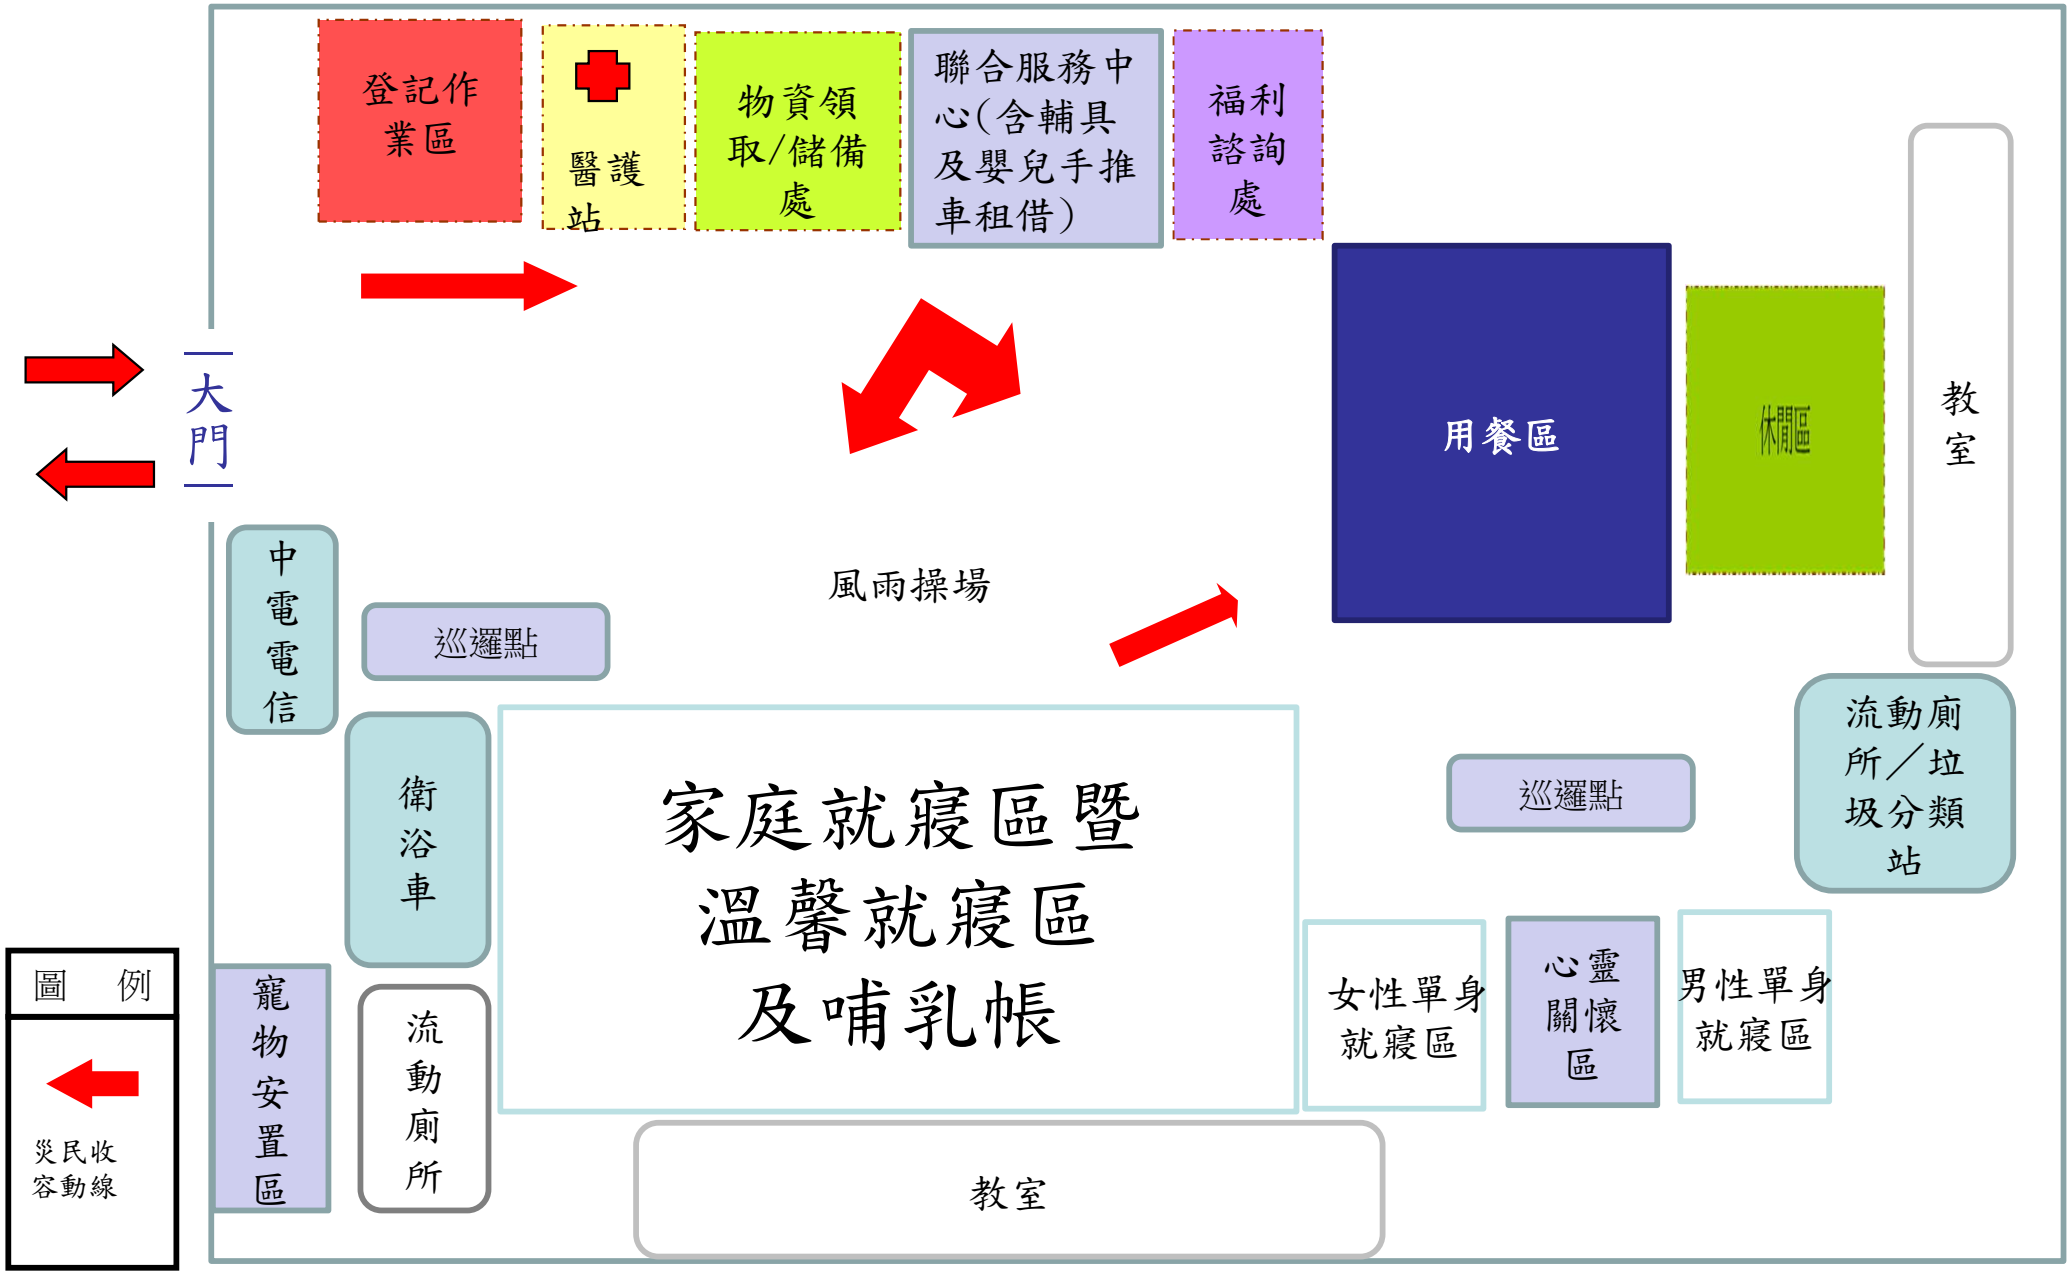

大里區美群國小風雨操場避難收容處所空間配置