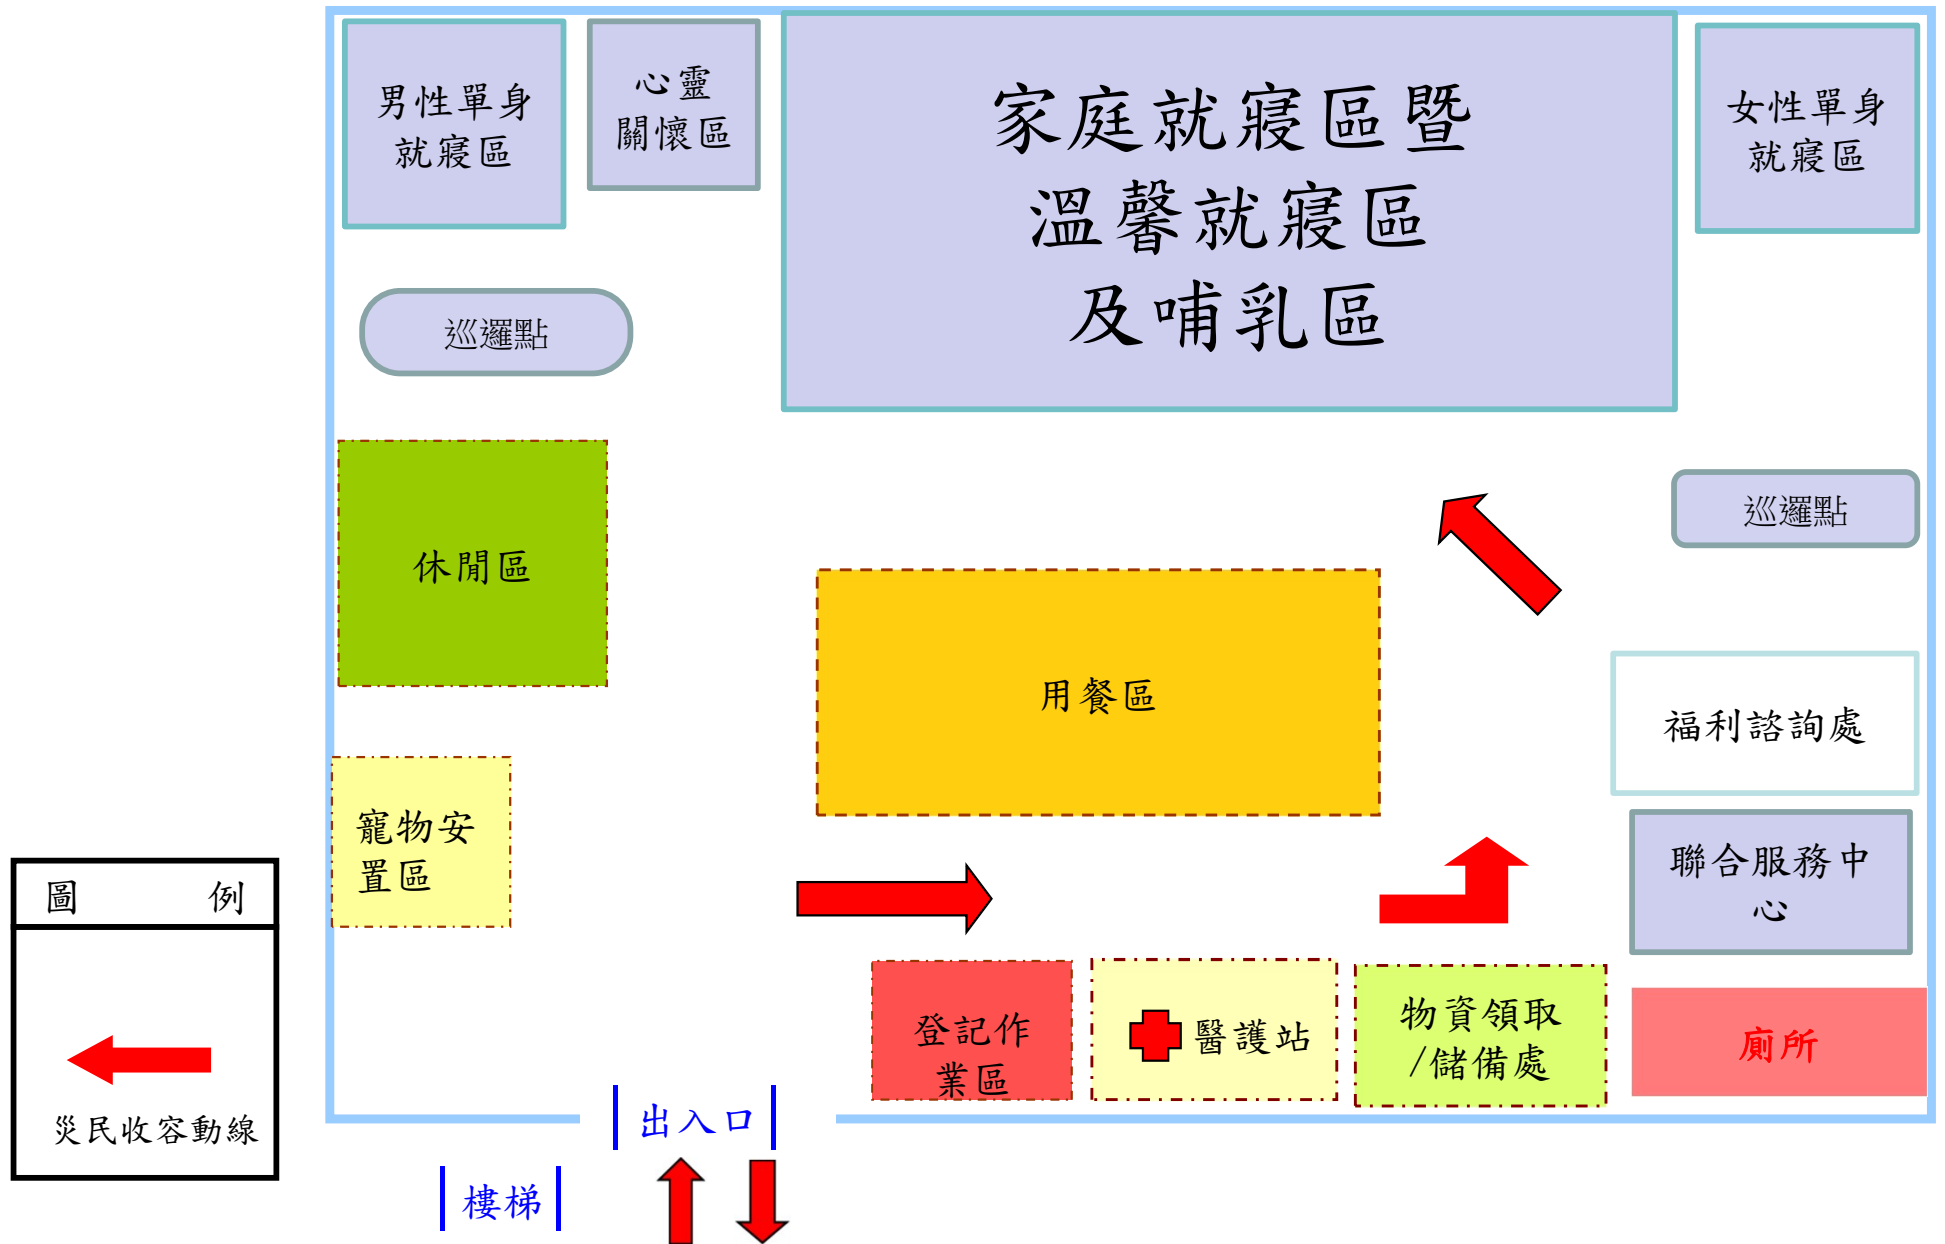

大里區美群國小地下室避難收容處所空間配置