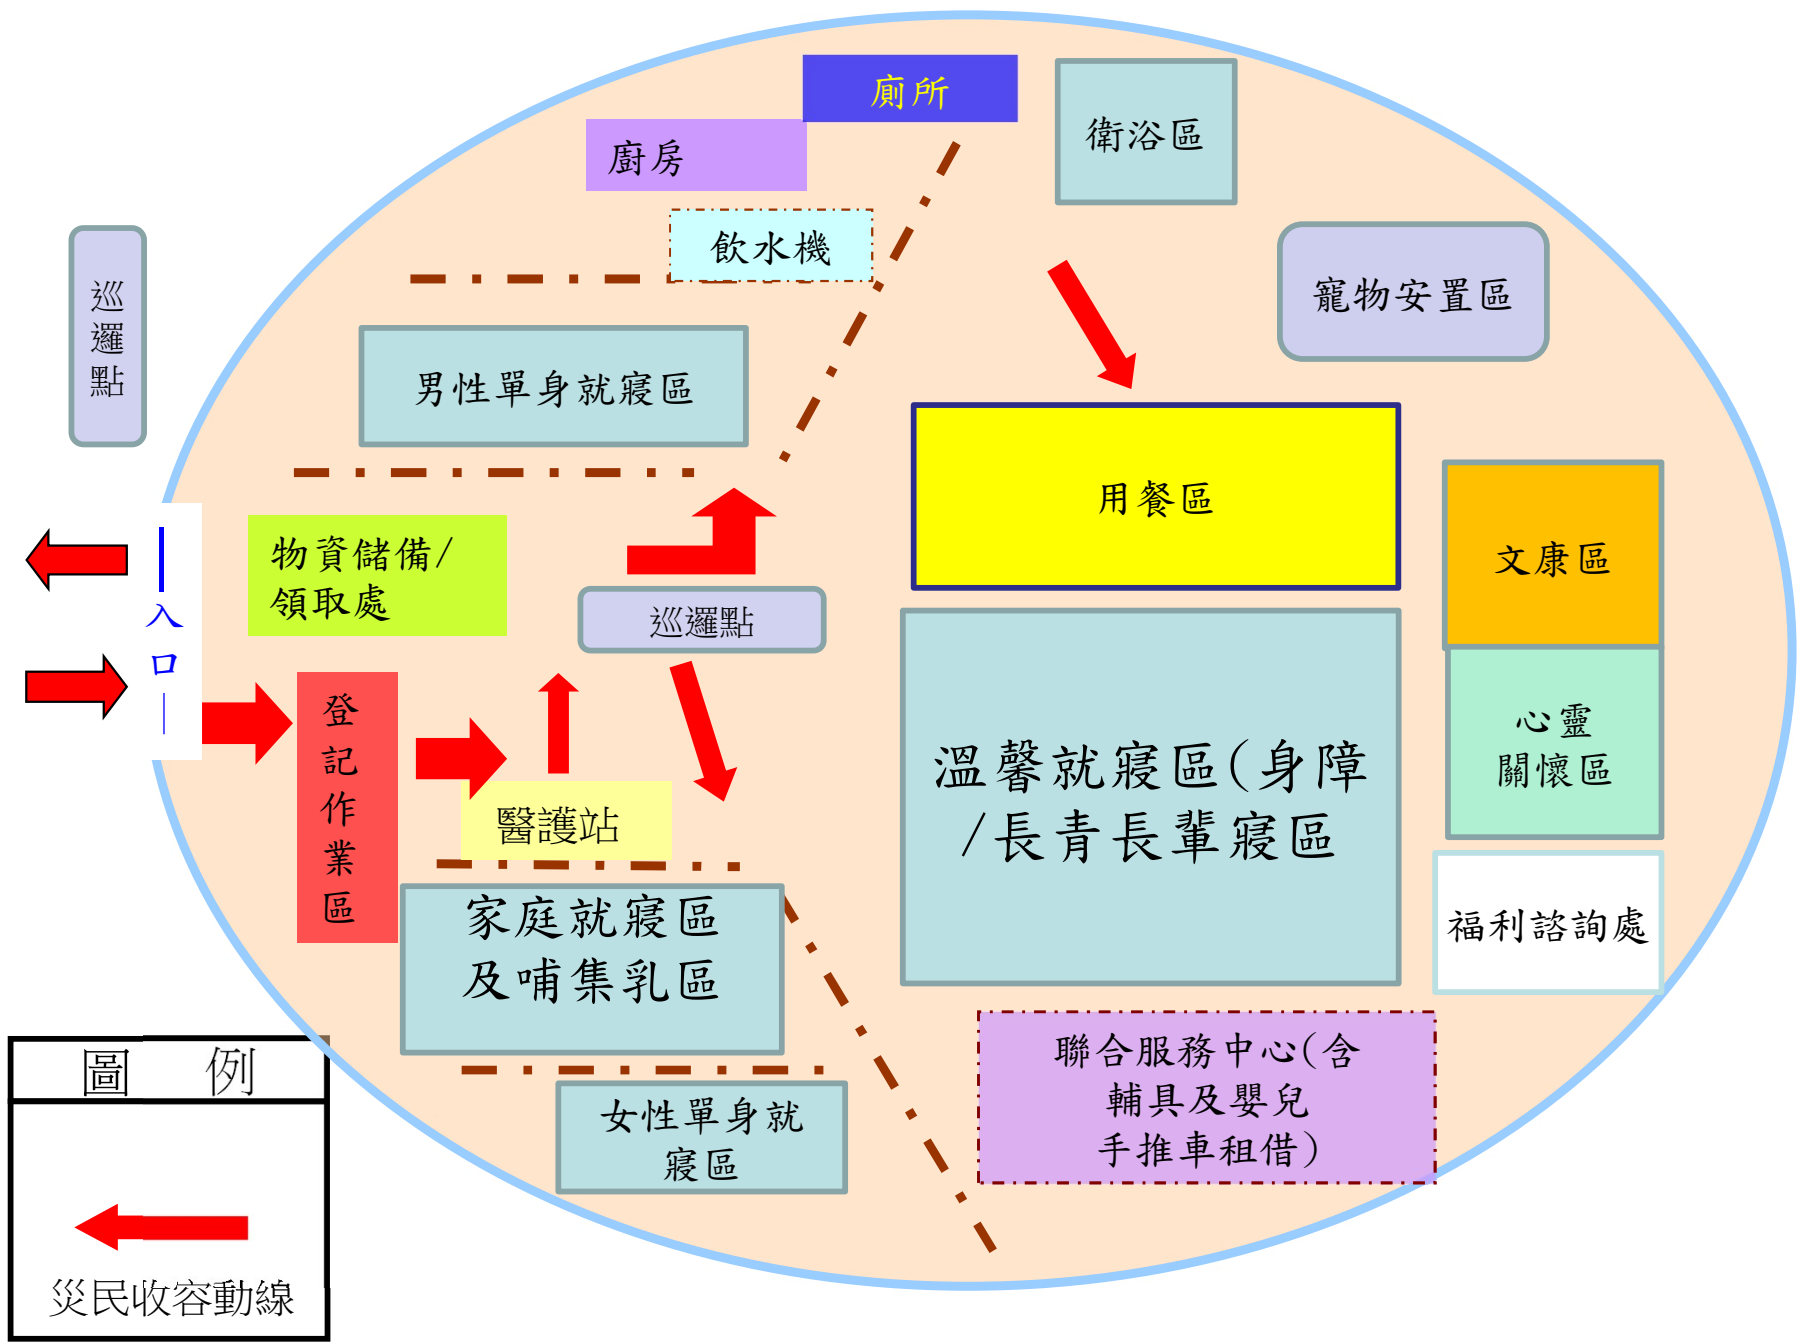

圖例

災民收容動線

大里區竹坑營區避難收容處所3樓空間配置

大里區永隆里活動中心避難收容處所1樓空間配置

大里區國光里活動中心避難收容處所1樓空間配置

大里區內新里活動中心避難收容處所1樓空間配置

圖例
←
災民收容動線

大里區立德里活動中心避難收容處所1樓空間配置