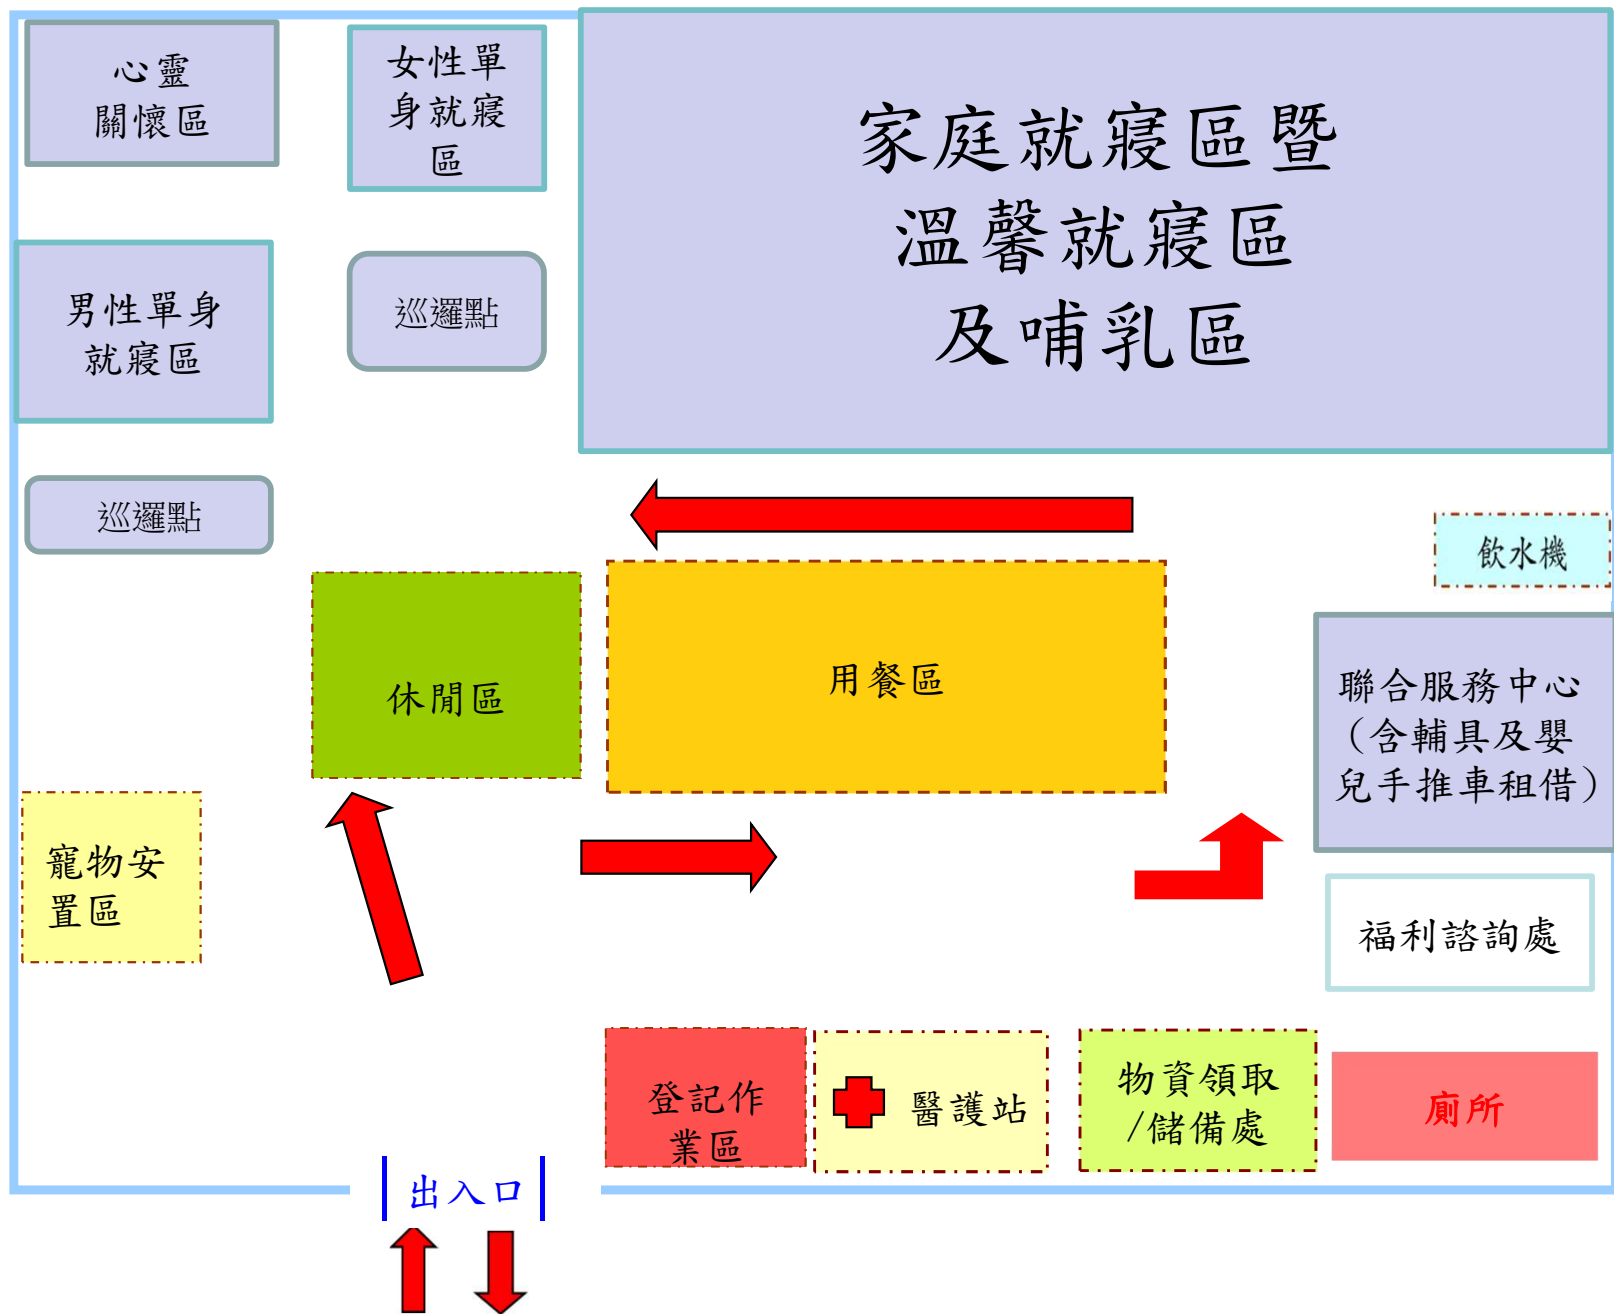

大里區崇光國小崇光樓地下室避難收容處所空間配置

圖例
災民收容動線

大里區崇光國小操場避難收容處所空間配置

大里區永隆國小操場避難收容處所空間配置

圖例

災民收容動線

大里區永隆國小1樓活動中心避難收容處所空間配置

圖例
← 災民收容動線