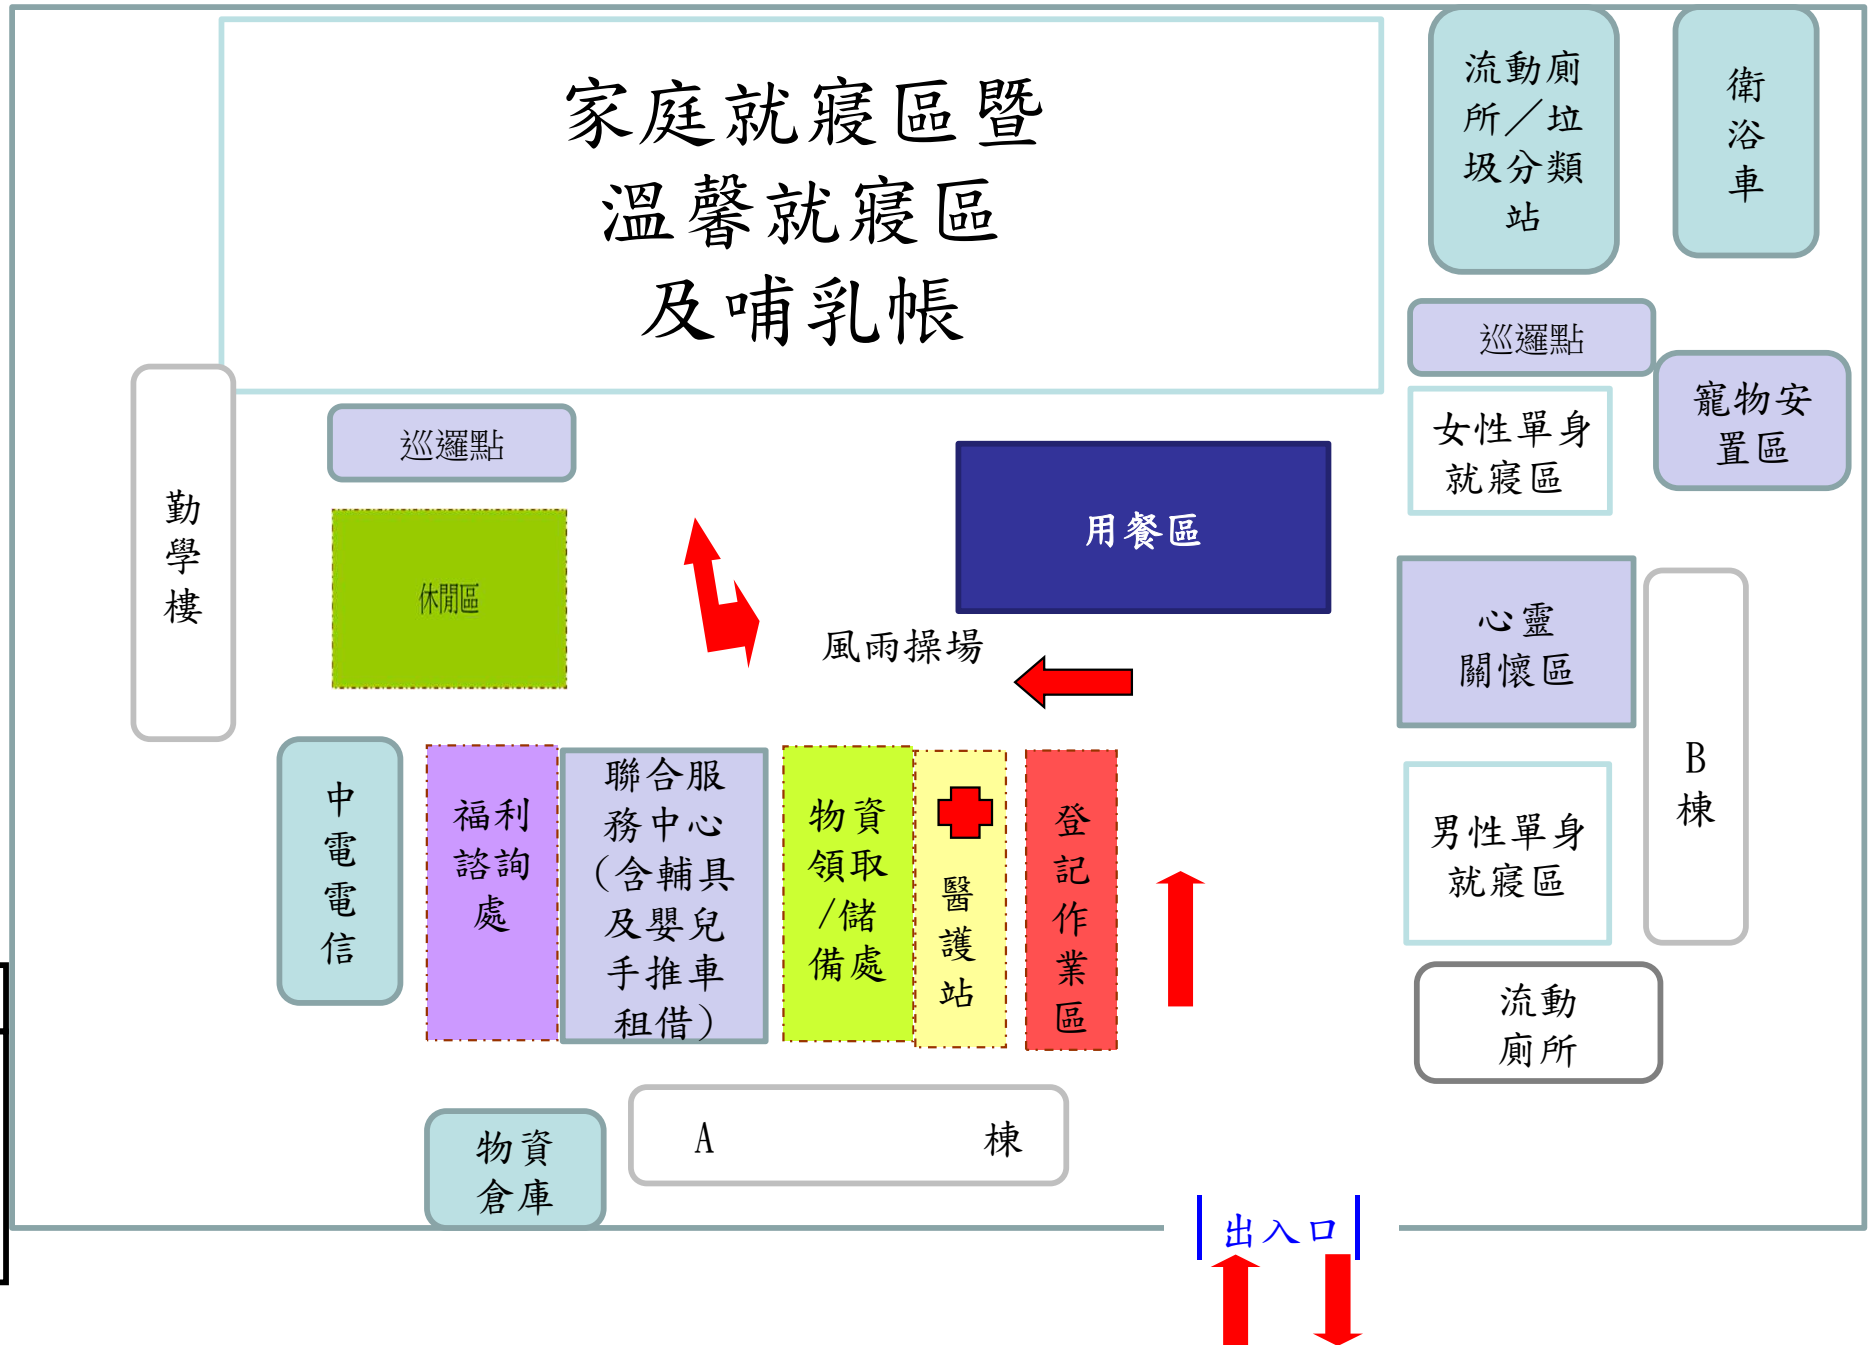

圖	例
	
災民收容動線	

大里區光榮國中操場操場避難收容處所空間配置

大里區成功國中操場避難收容處所空間配置

圖例
 災民收容動線

大里區大里國民小學運動場避難收容處所空間配置

大里區瑞城國小操場避難收容處所空間配置

大里區瑞城國小活動中心避難收容處所1樓空間配置

大里區竹仔坑國小演奏廳避難收容處所1樓空間配置

大里區竹仔坑國小操場避難收容處所空間配置

大里區立新國小風雨操場避難收容處所空間配置

大里區立新國小D棟大樓地下室避難收容處所空間配置

大里區立新國中風雨操場避難收容處所空間配置

大里區立新國中勤學樓地下室避難收容處所空間配置

大里區甲興社會福利綜合大樓2樓市民活動中心空間配置

大里區青年中學操場避難收容處所空間配置

圖例
← 災民收容動線