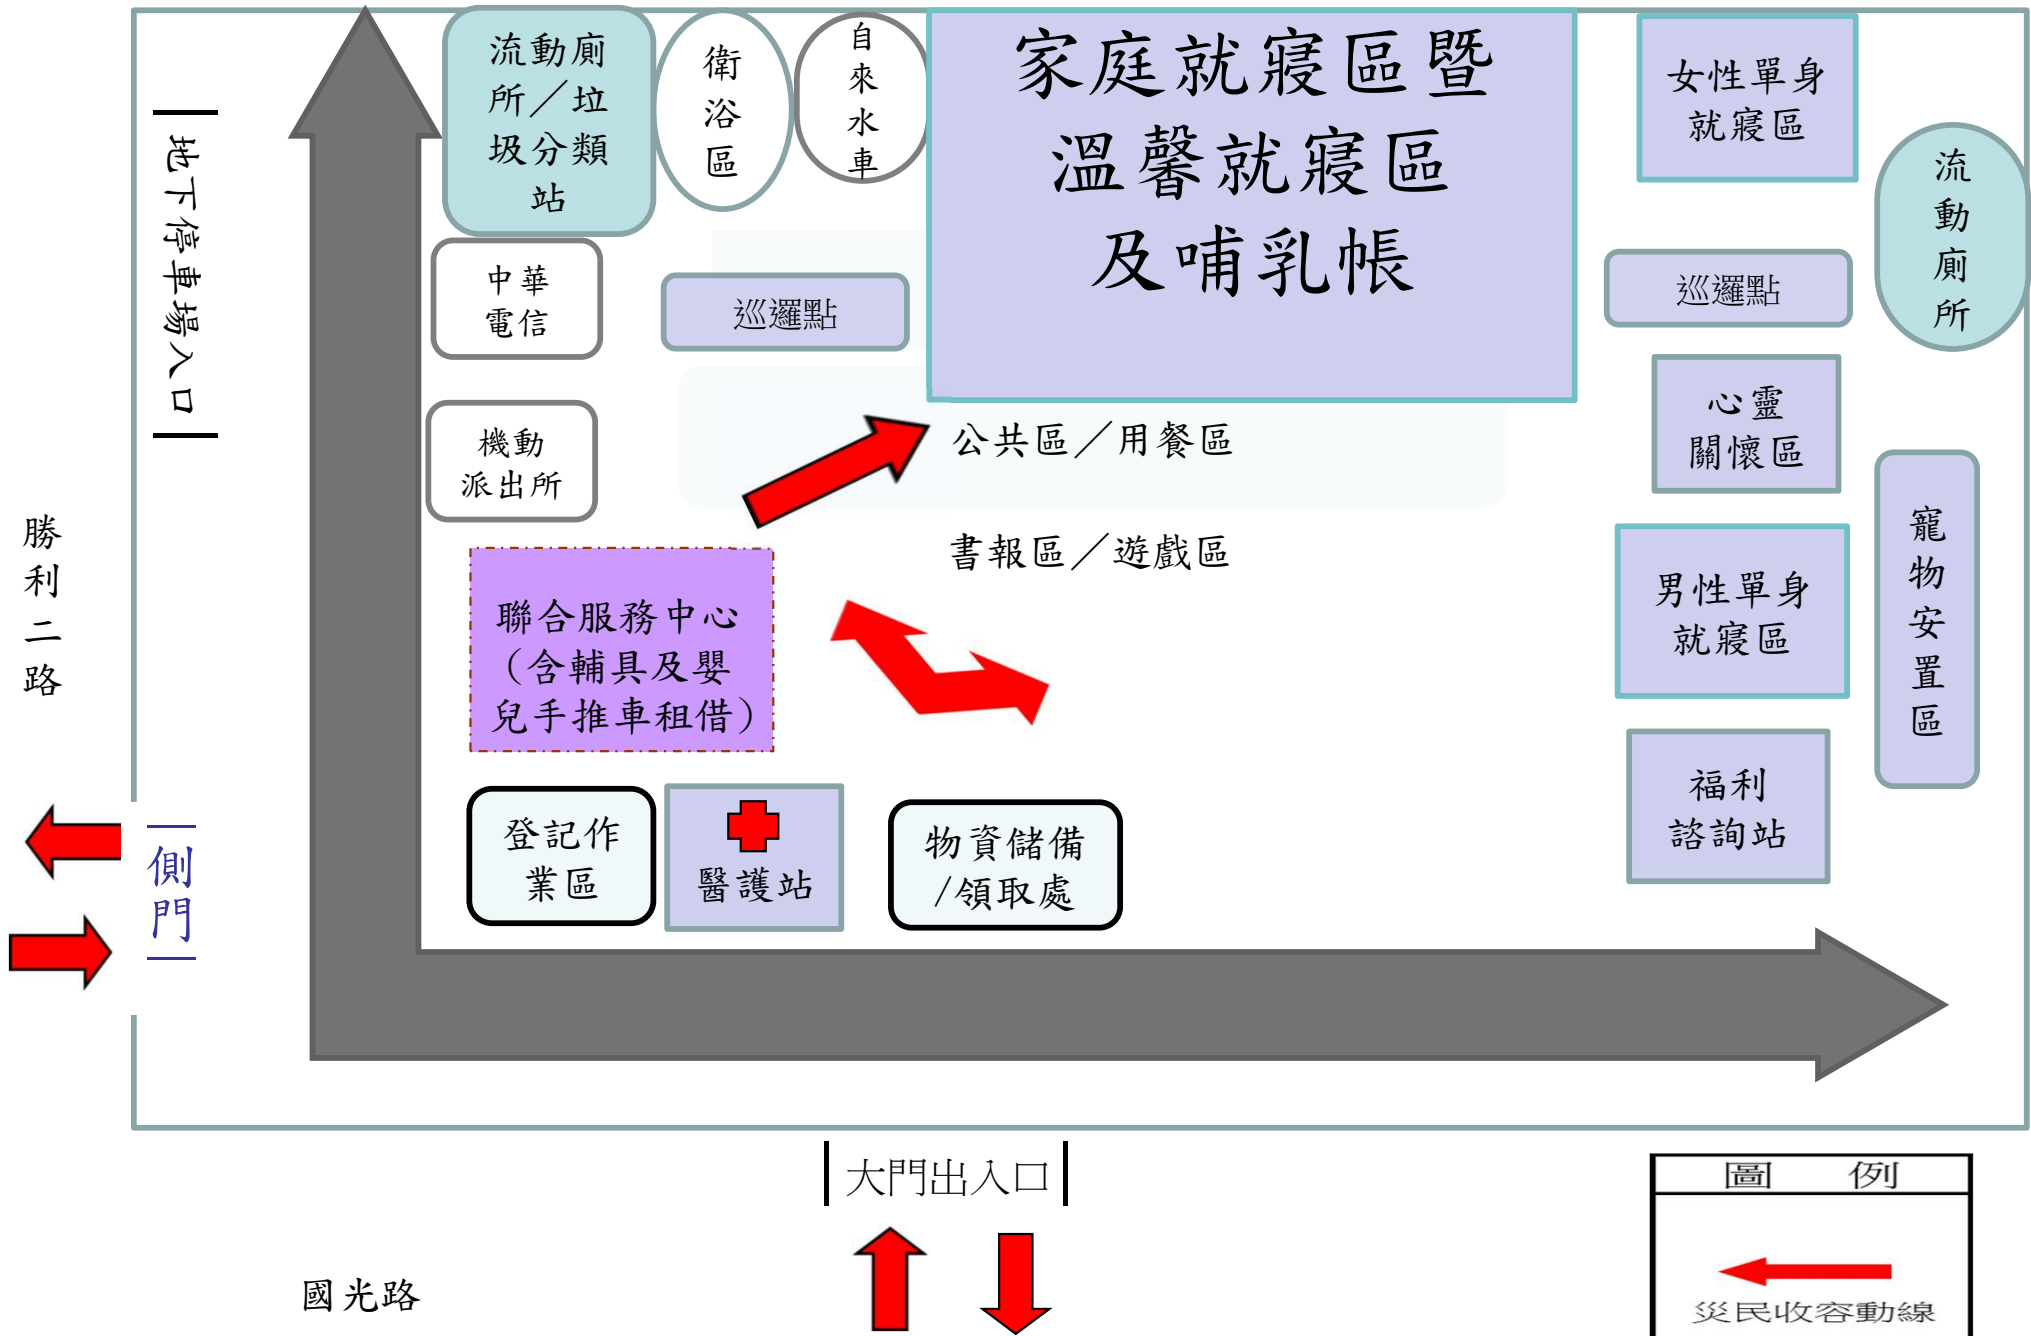

大里區爽文國中活動中心避難收容處所1樓空間配置

大里區美群國小風雨操場避難收容處所空間配置

大里區美群國小地下室避難收容處所空間配置

大里區竹仔坑活動中心避難收容處所1樓空間配置

大里運動公園避難收容場所平面配置圖

大里區大里高中中正堂避難收容處所1樓空間配置

大里區大里高中操場避難收容處所空間配置

大里區光榮國中光榮館避難收容處所2樓空間配置