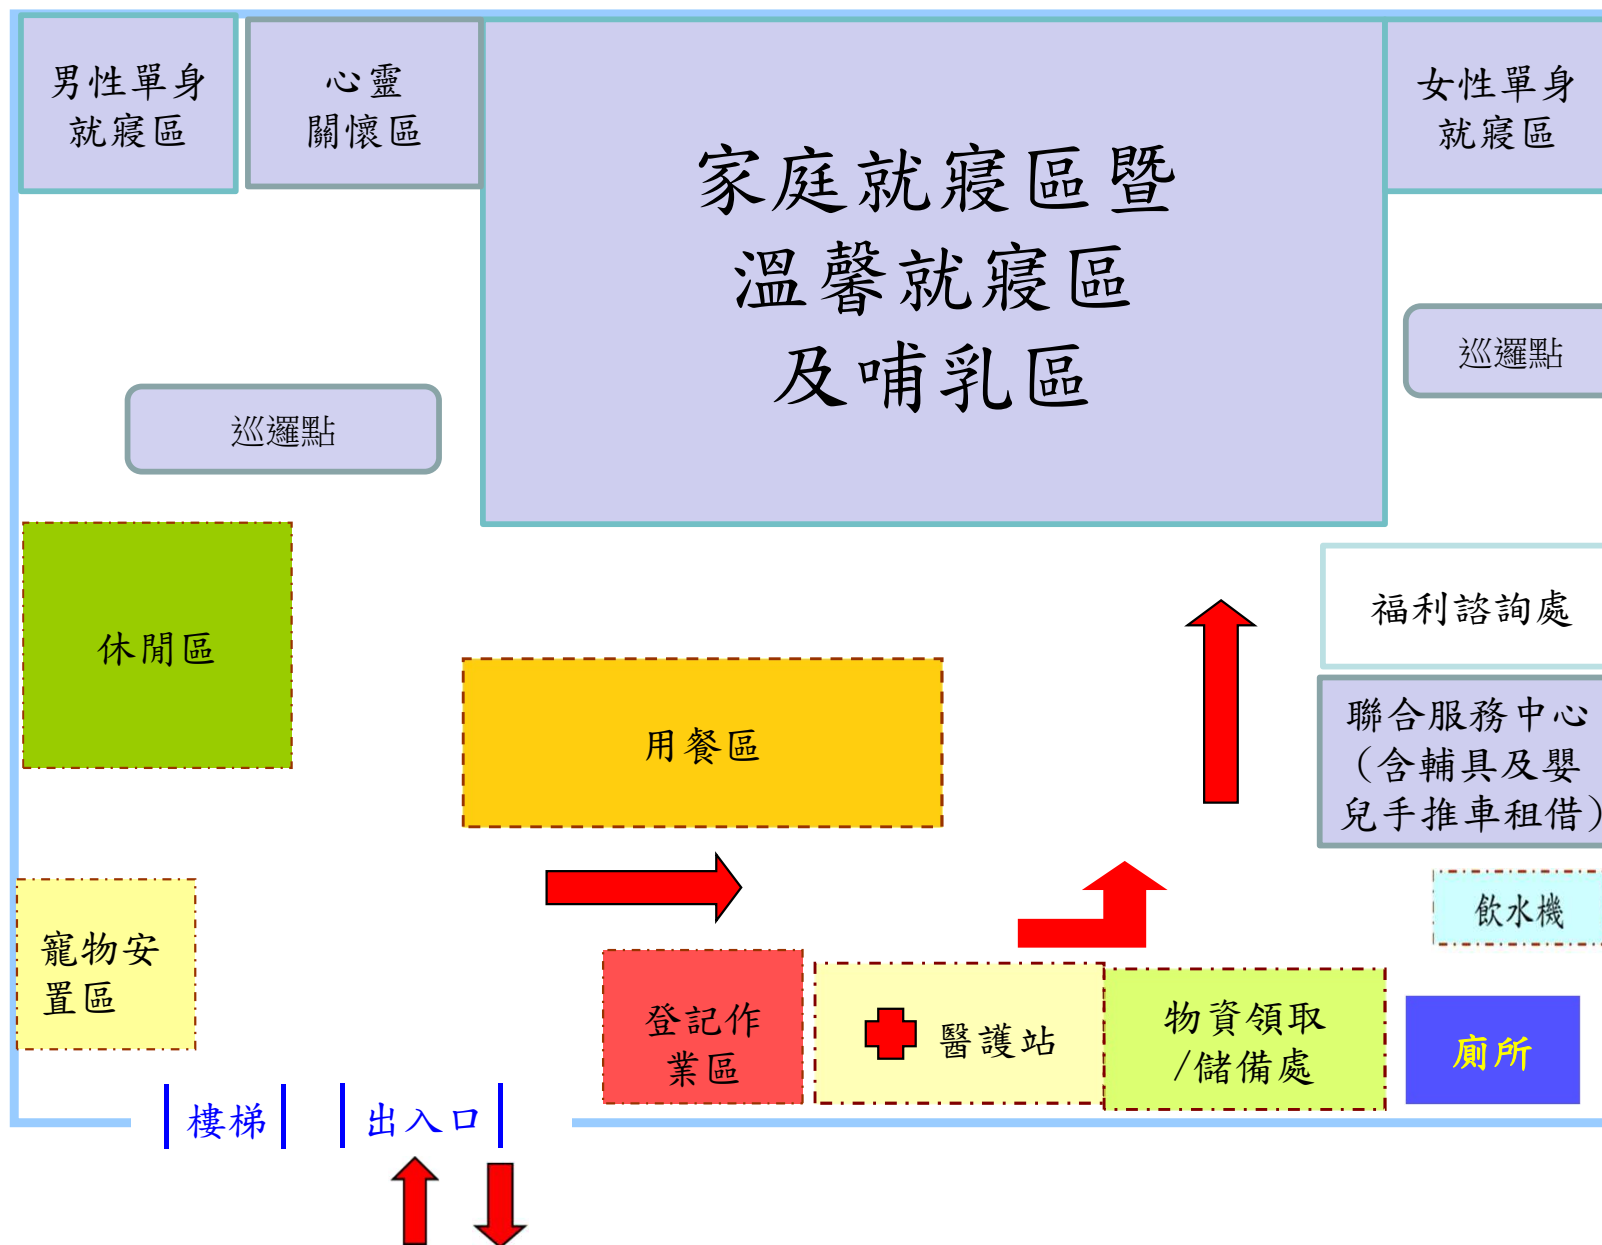

大里區爽文國中活動中心避難收容處所1樓空間配置