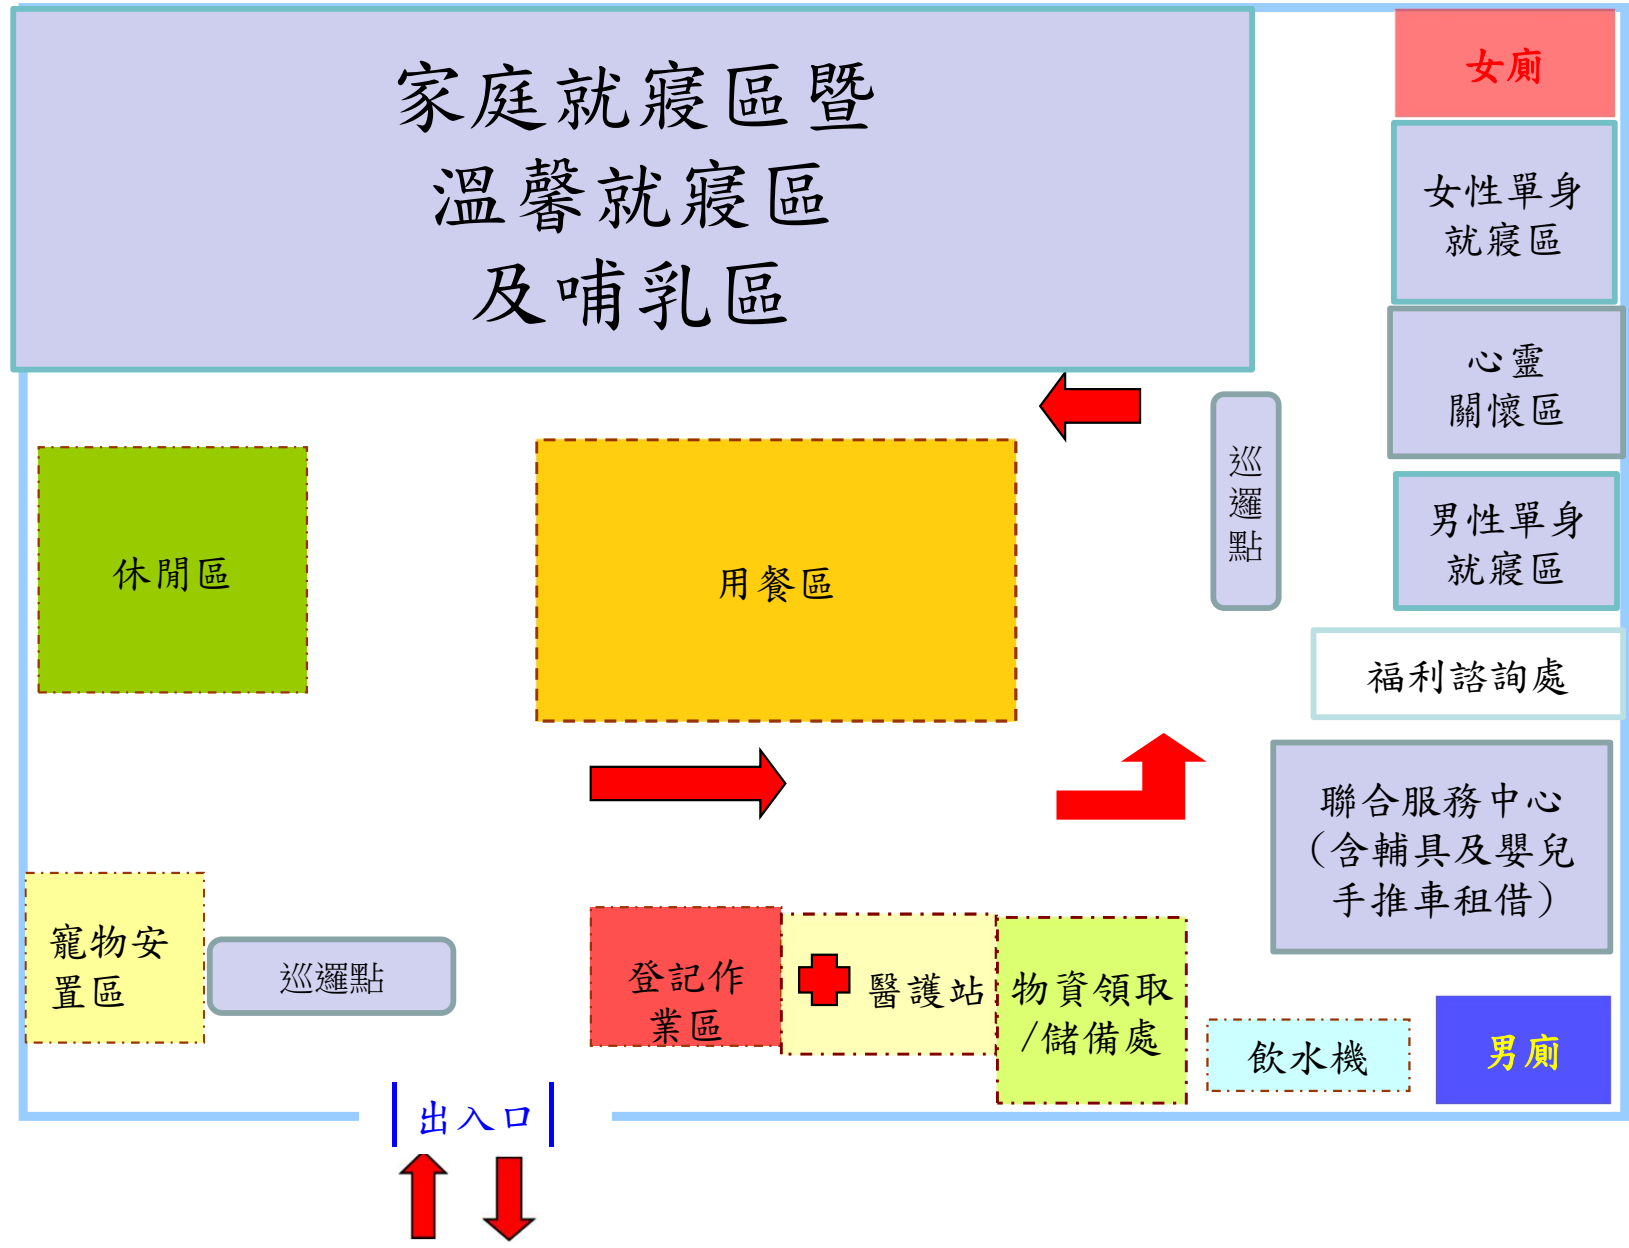

大里區塗城國小運動場避難收容處所空間配置

大里區大里幼兒園-日新分班避難收容處所1.2樓空間配置

圖例

← 災民收容動線

大里區大元國小操場避難收容處所空間配置

大里區大元國小新元館避難收容處所1樓空間配置

圖例
← 災民收容動線

大里區光隆營區避難收容處所1樓空間配置