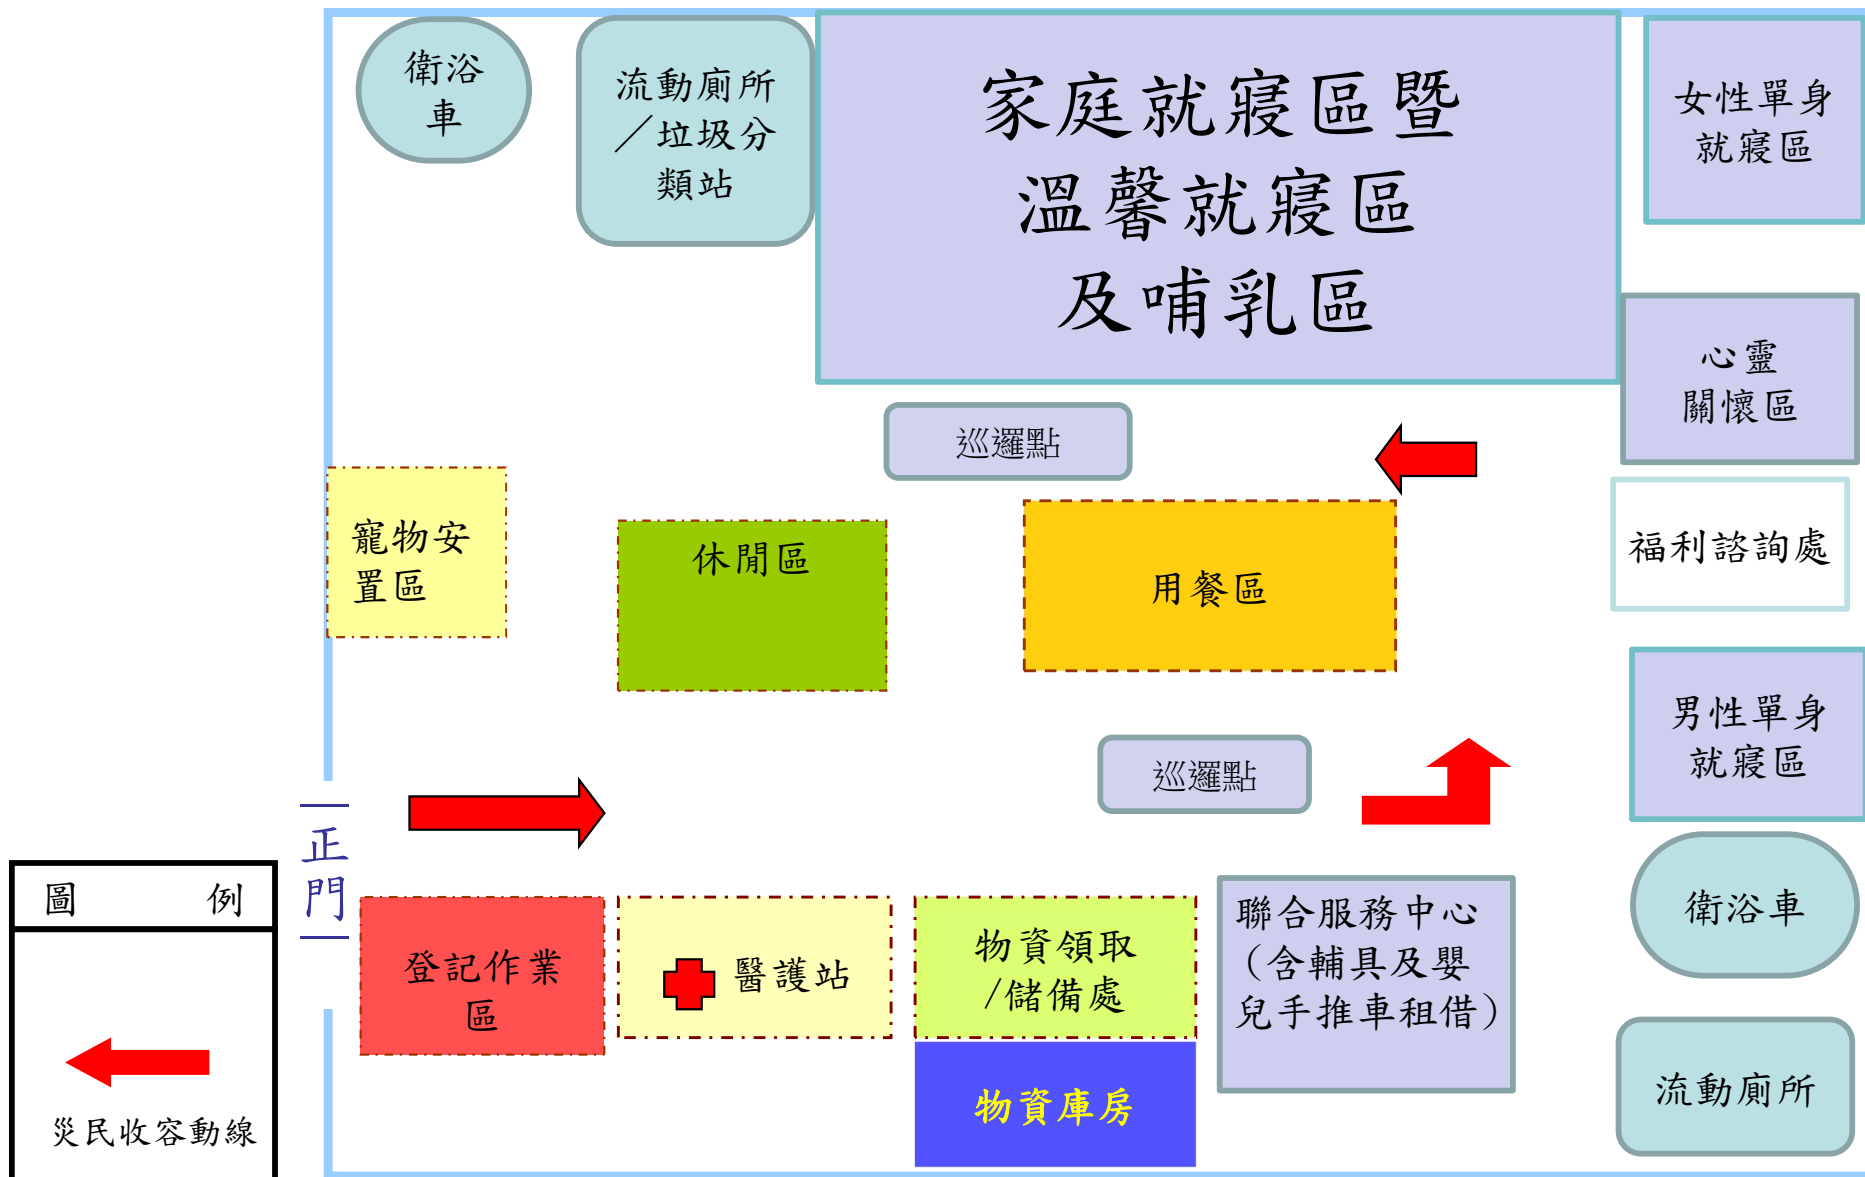

大里區塗城國小運動場避難收容處所空間配置