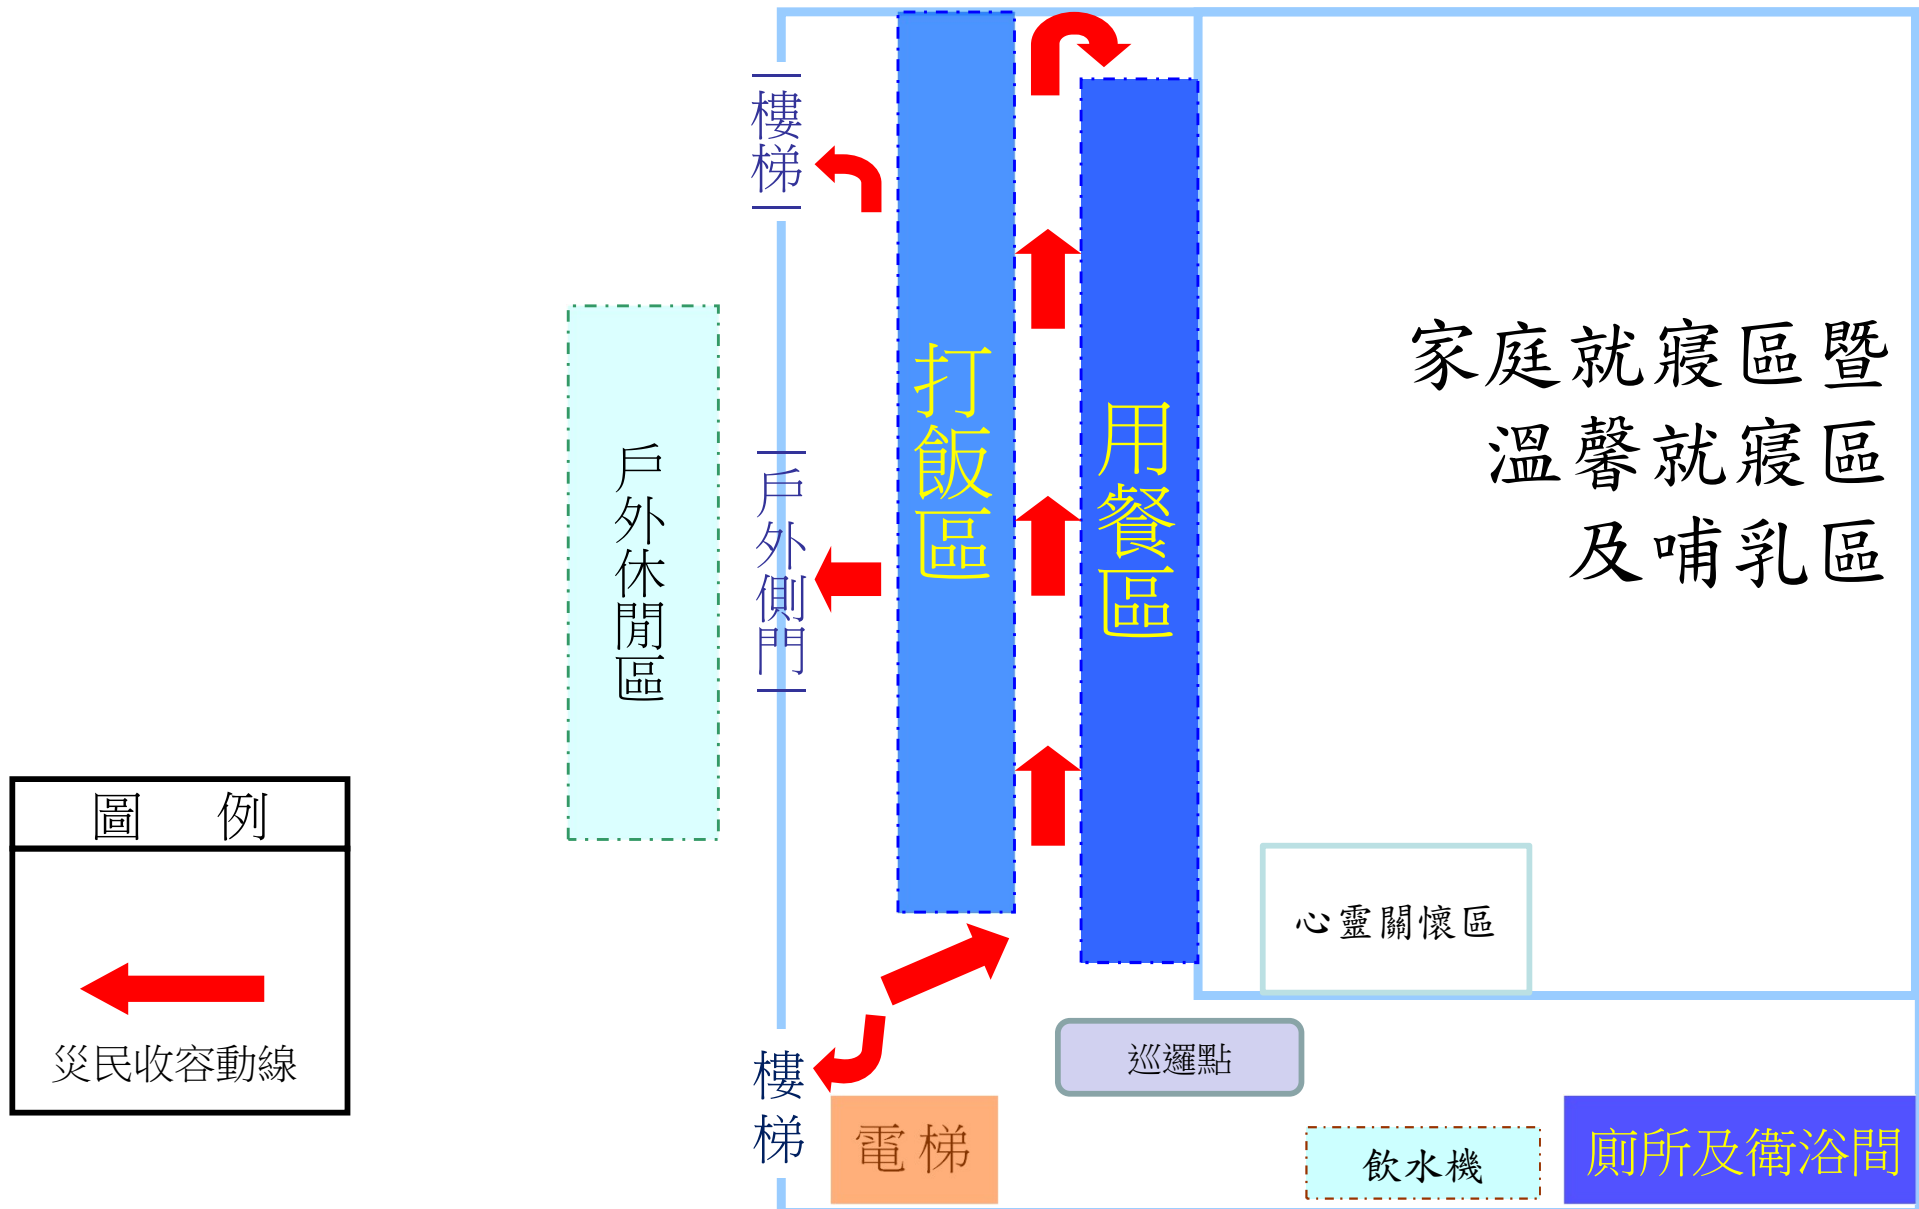

大里區大新活動中心避難收容處所3樓空間配置