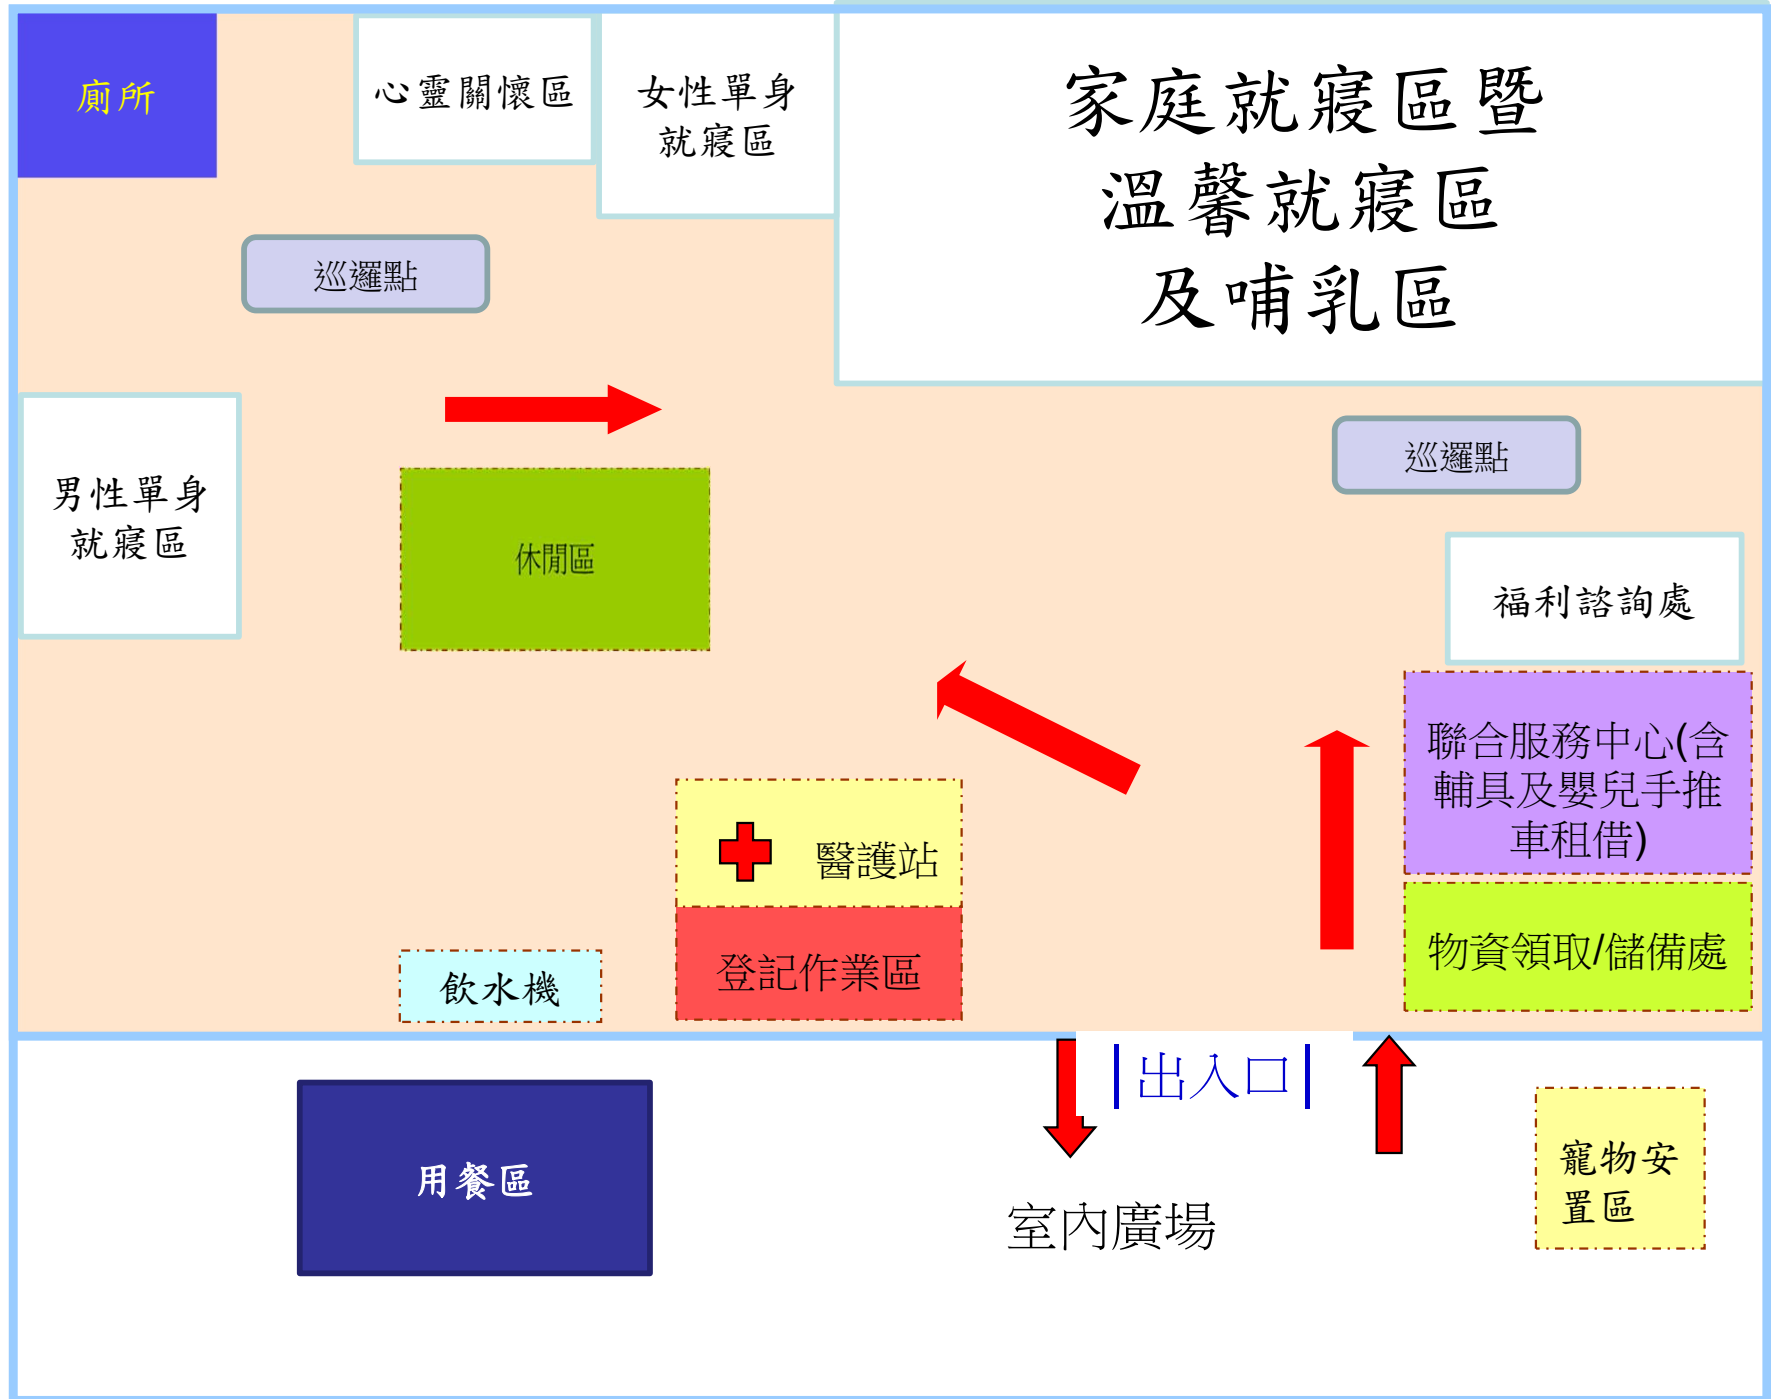

大里區福興宮避難收容處所1樓空間配置

大里區福興宮避難收容處所B1空間配置

大里區祥興活動中心避難收容處所1樓空間配置

大里區東興活動中心避難收容處所2樓空間配置

圖例

← 災民收容動線

大里區新仁活動中心避難收容處所1樓空間配置

大里區兒童青少年福利服務中心避難收容處所2樓空間配置