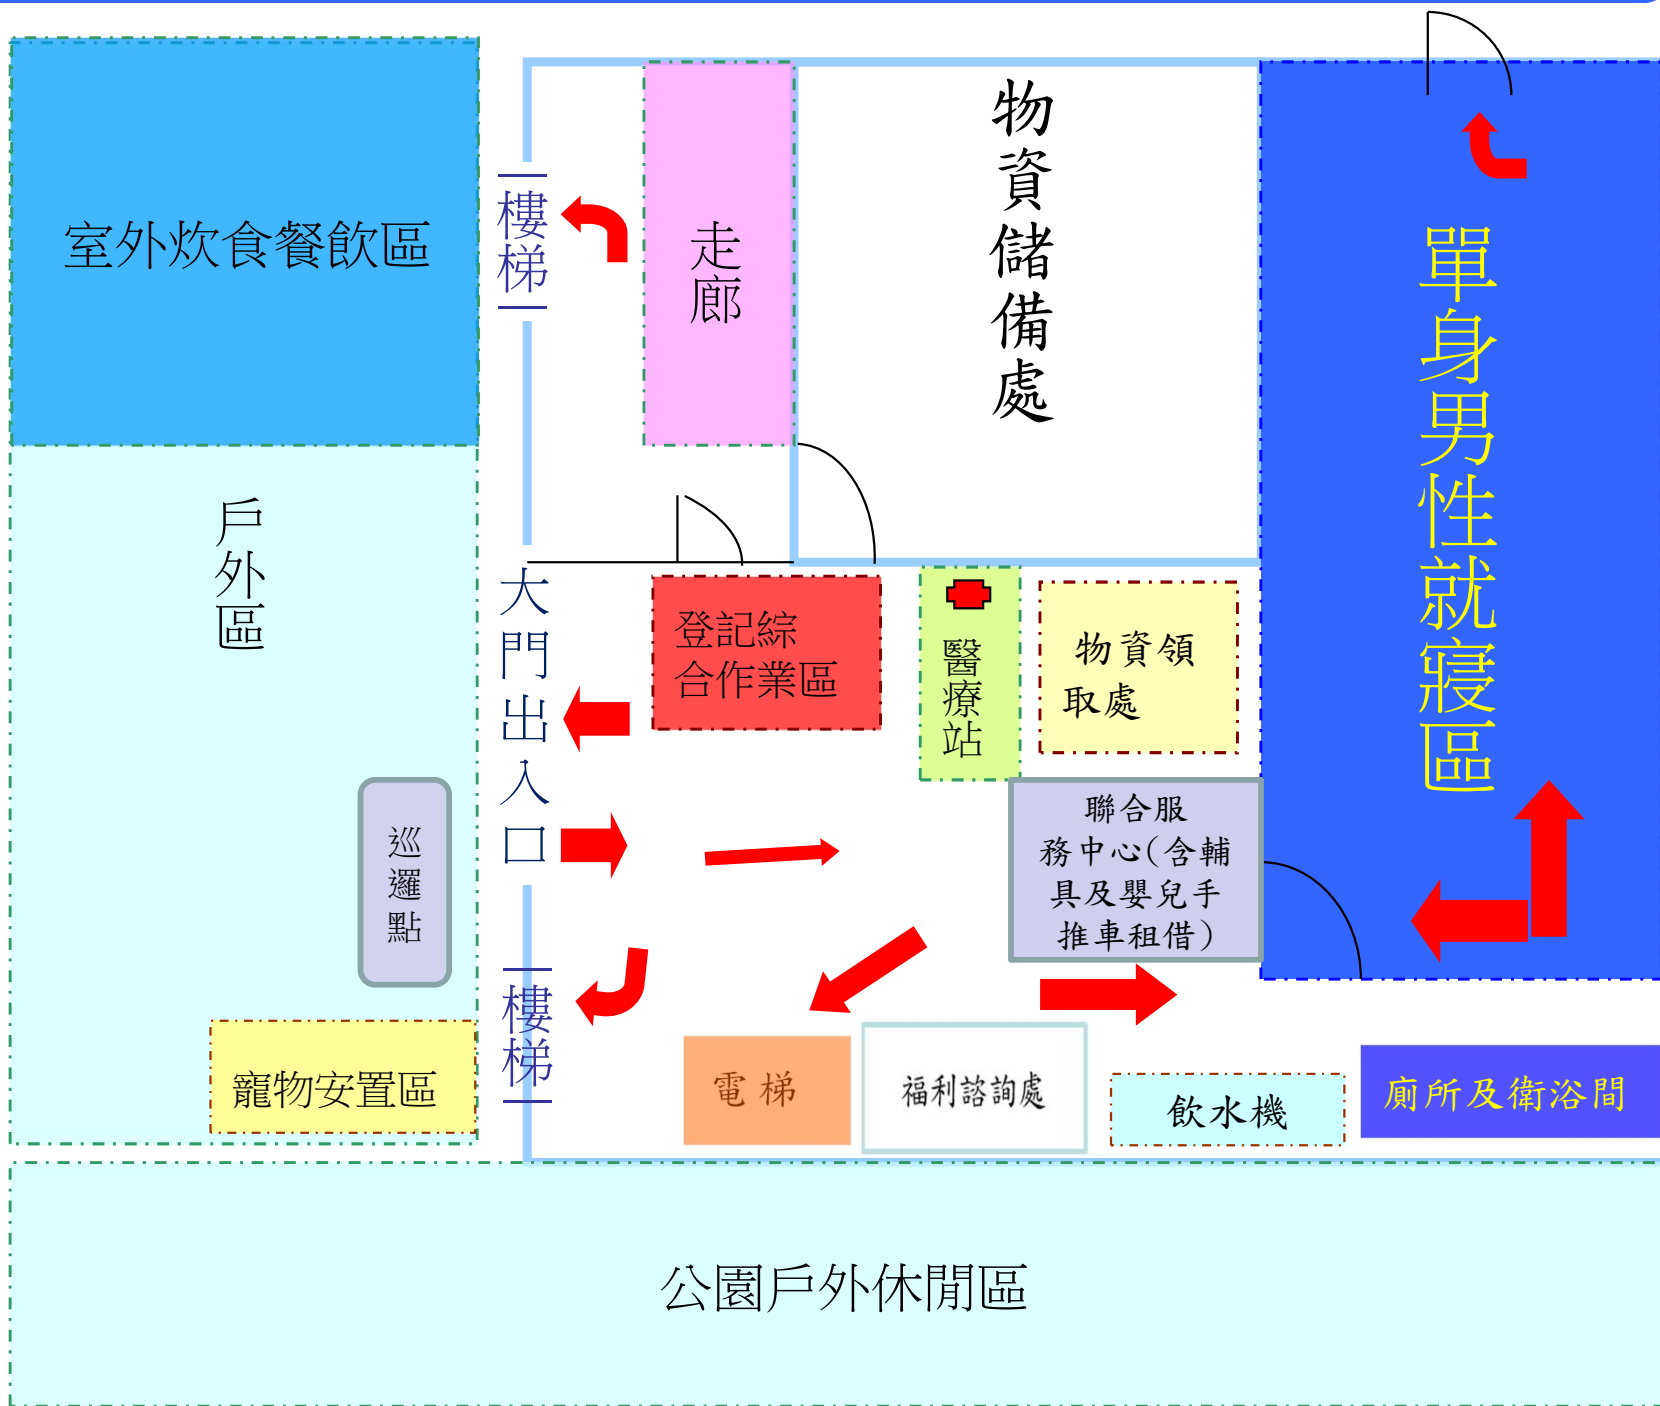

大里區福興宮避難收容處所1樓空間配置

大里區福興宮避難收容處所B1空間配置

大里區祥興活動中心避難收容處所1樓空間配置

大里區東興活動中心避難收容處所2樓空間配置

圖例

← 災民收容動線

大里區新仁活動中心避難收容處所1樓空間配置

大里區兒童青少年福利服務中心避難收容處所2樓空間配置

大里區大新活動中心避難收容處所1樓空間配置

大里區大新活動中心避難收容處所2樓空間配置

大里區大新活動中心避難收容處所3樓空間配置

大里區夏田活動中心廣場避難收容場所空間配置圖

大里區樹王活動中心避難收容處所2樓空間配置

大里區樹王活動中心避難收容處所3樓空間配置

大里區塗城國小禮堂避難收容處所2樓空間配置

圖例
← 災民收容動線