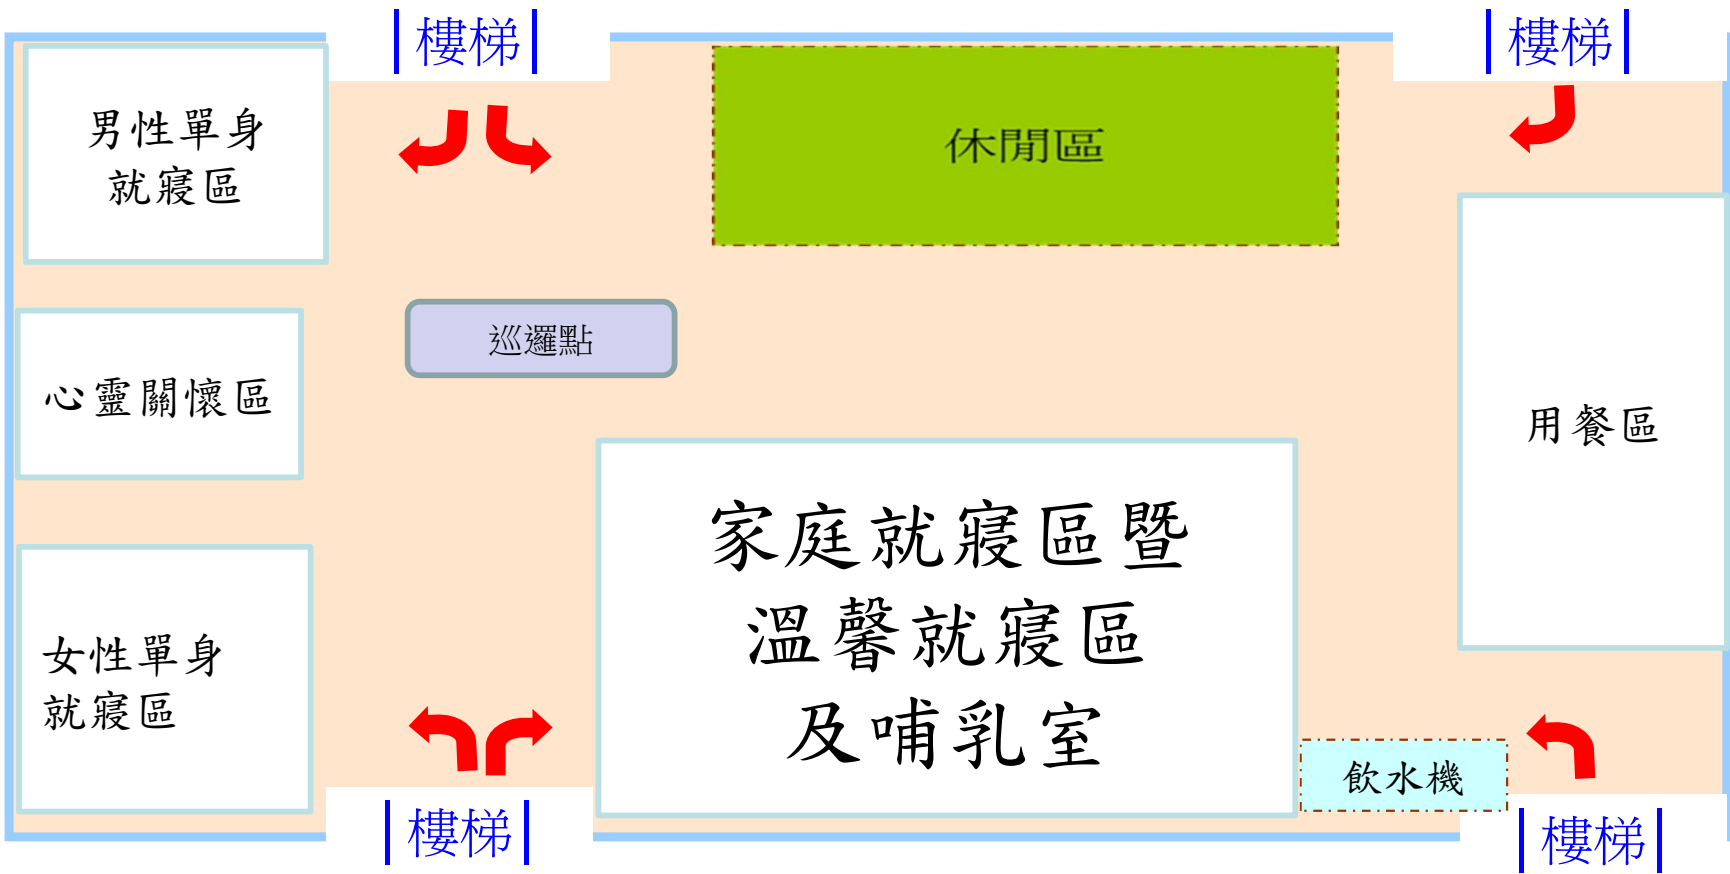

大里區福興宮避難收容處所1樓空間配置

大里區福興宮避難收容處所B1空間配置

大里區祥興活動中心避難收容處所1樓空間配置

大里區東興活動中心避難收容處所2樓空間配置

圖例

← 災民收容動線

大里區新仁活動中心避難收容處所1樓空間配置

大里區兒童青少年福利服務中心避難收容處所2樓空間配置

大里區大新活動中心避難收容處所1樓空間配置

大里區大新活動中心避難收容處所2樓空間配置

大里區大新活動中心避難收容處所3樓空間配置

大里區夏田活動中心廣場避難收容場所空間配置圖

大里區樹王活動中心避難收容處所2樓空間配置

大里區樹王活動中心避難收容處所3樓空間配置

大里區塗城國小禮堂避難收容處所2樓空間配置

圖例
← 災民收容動線