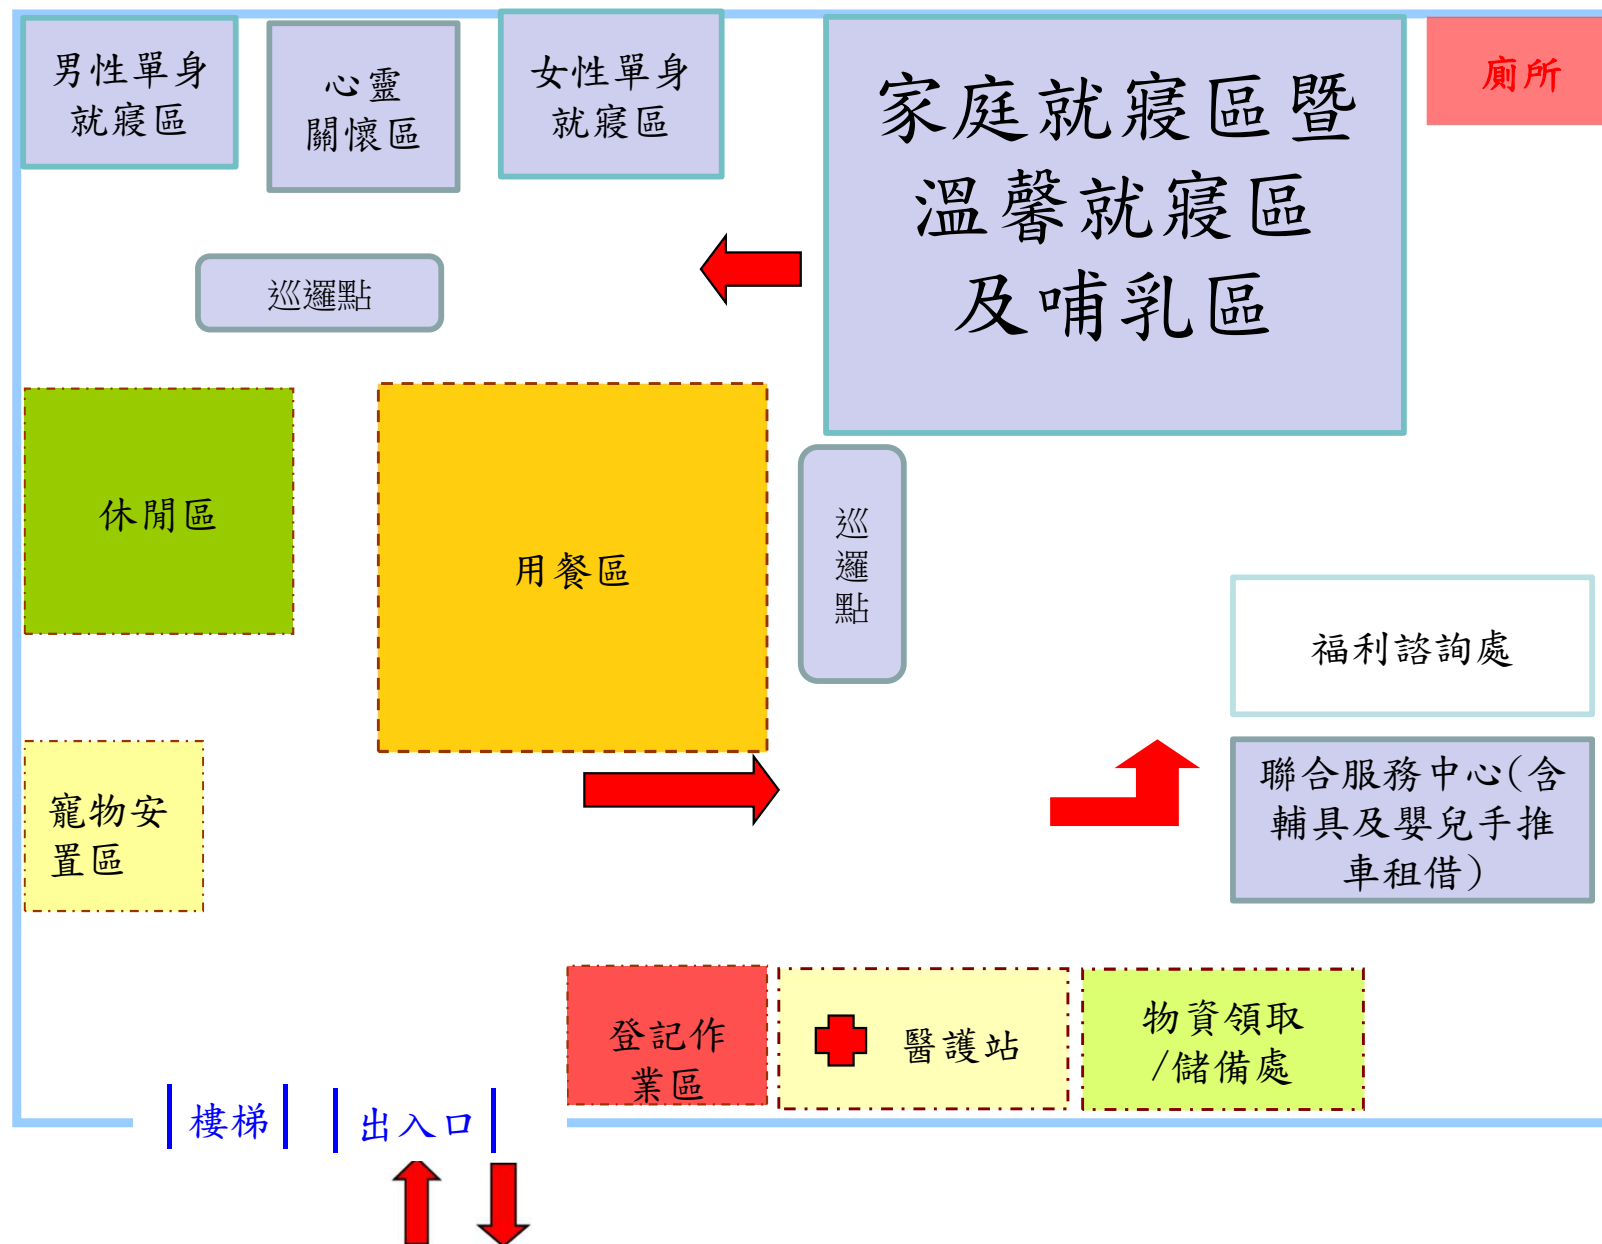

大里區崇光國小崇光樓地下室避難收容處所空間配置

圖例
災民收容動線