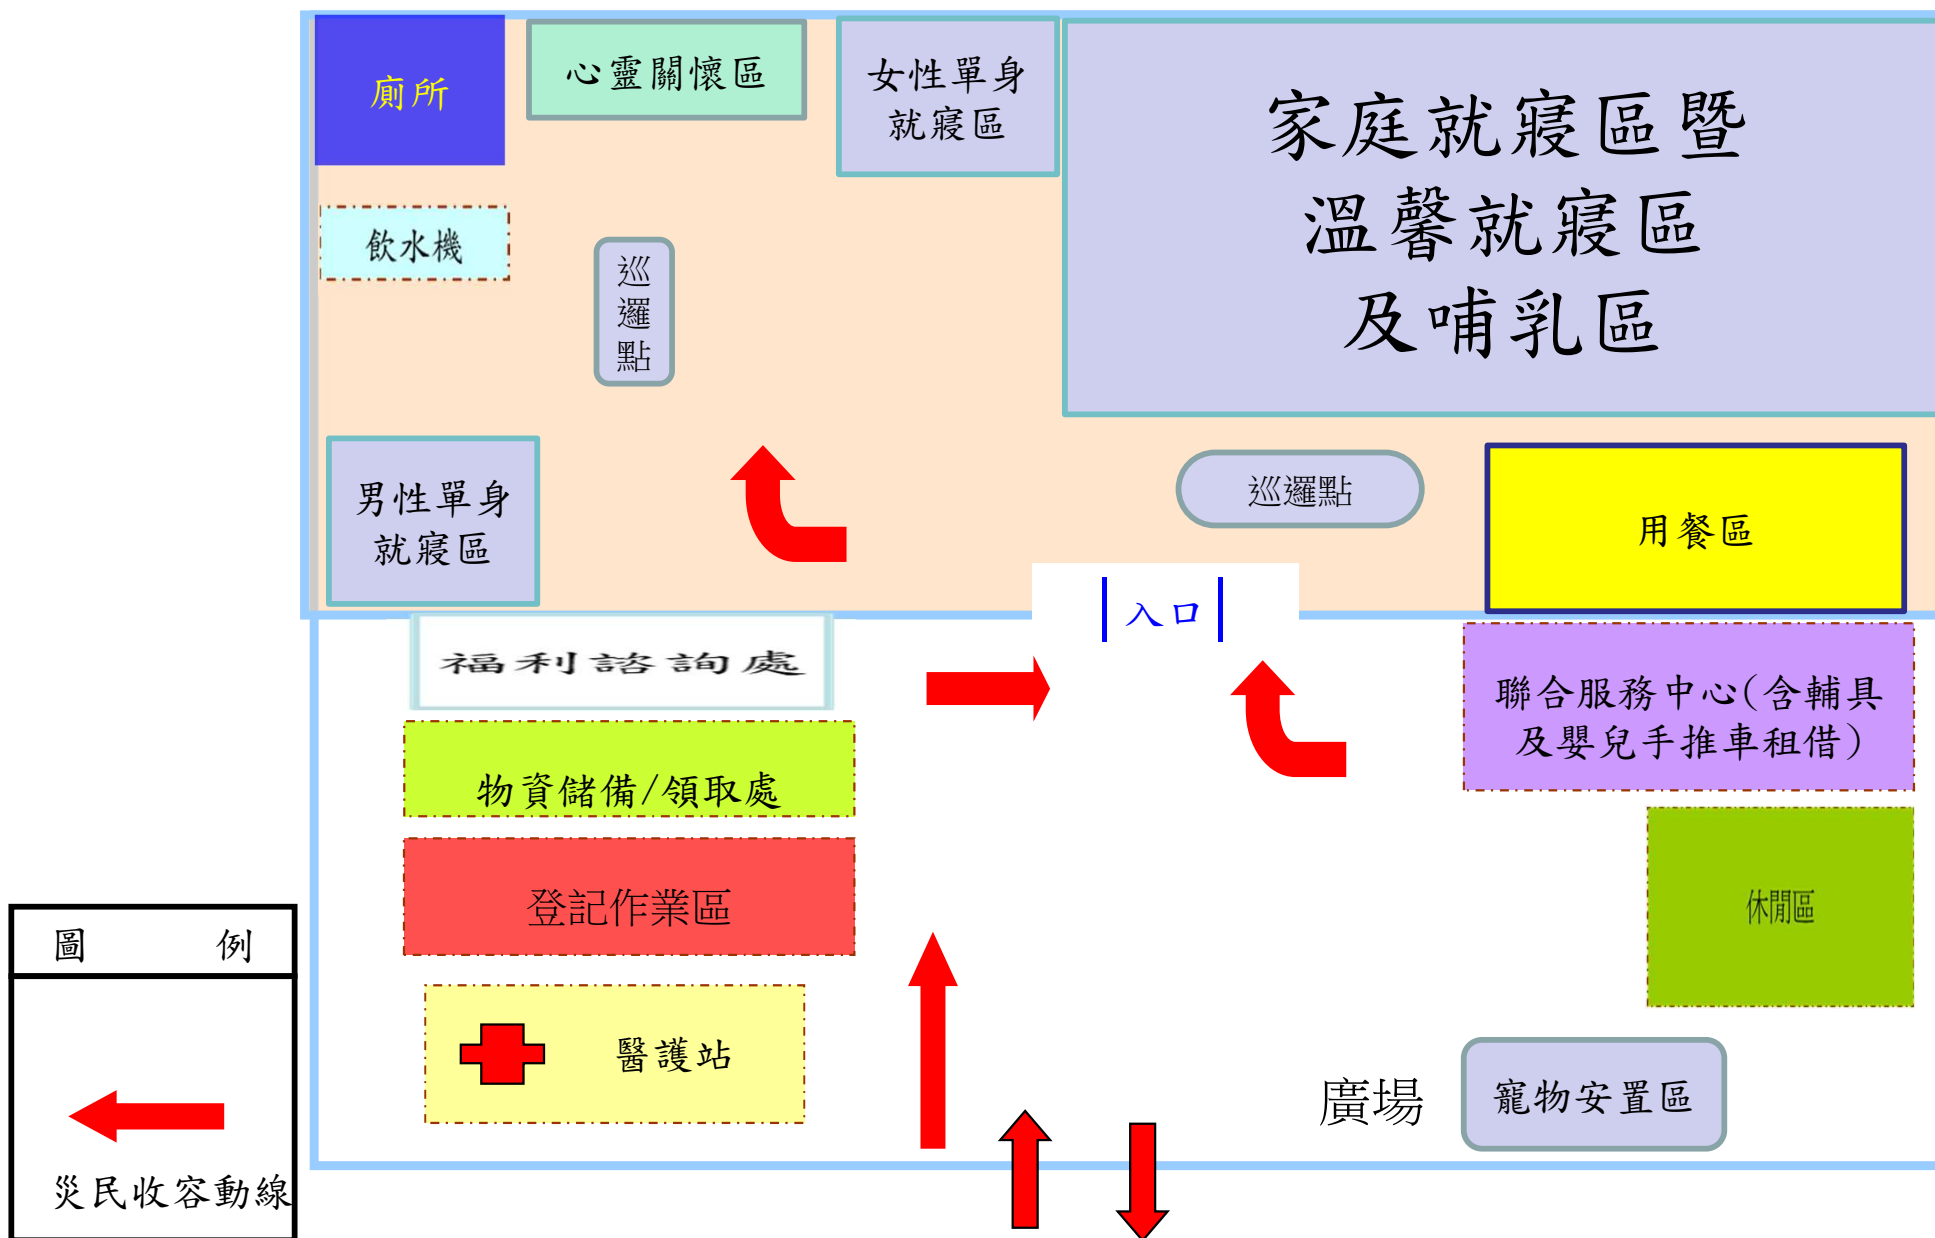

圖例

災民收容動線

大里區竹坑營區避難收容處所3樓空間配置

大里區永隆里活動中心避難收容處所1樓空間配置

大里區國光里活動中心避難收容處所1樓空間配置

大里區內新里活動中心避難收容處所1樓空間配置

圖例
←
災民收容動線

大里區立德里活動中心避難收容處所1樓空間配置