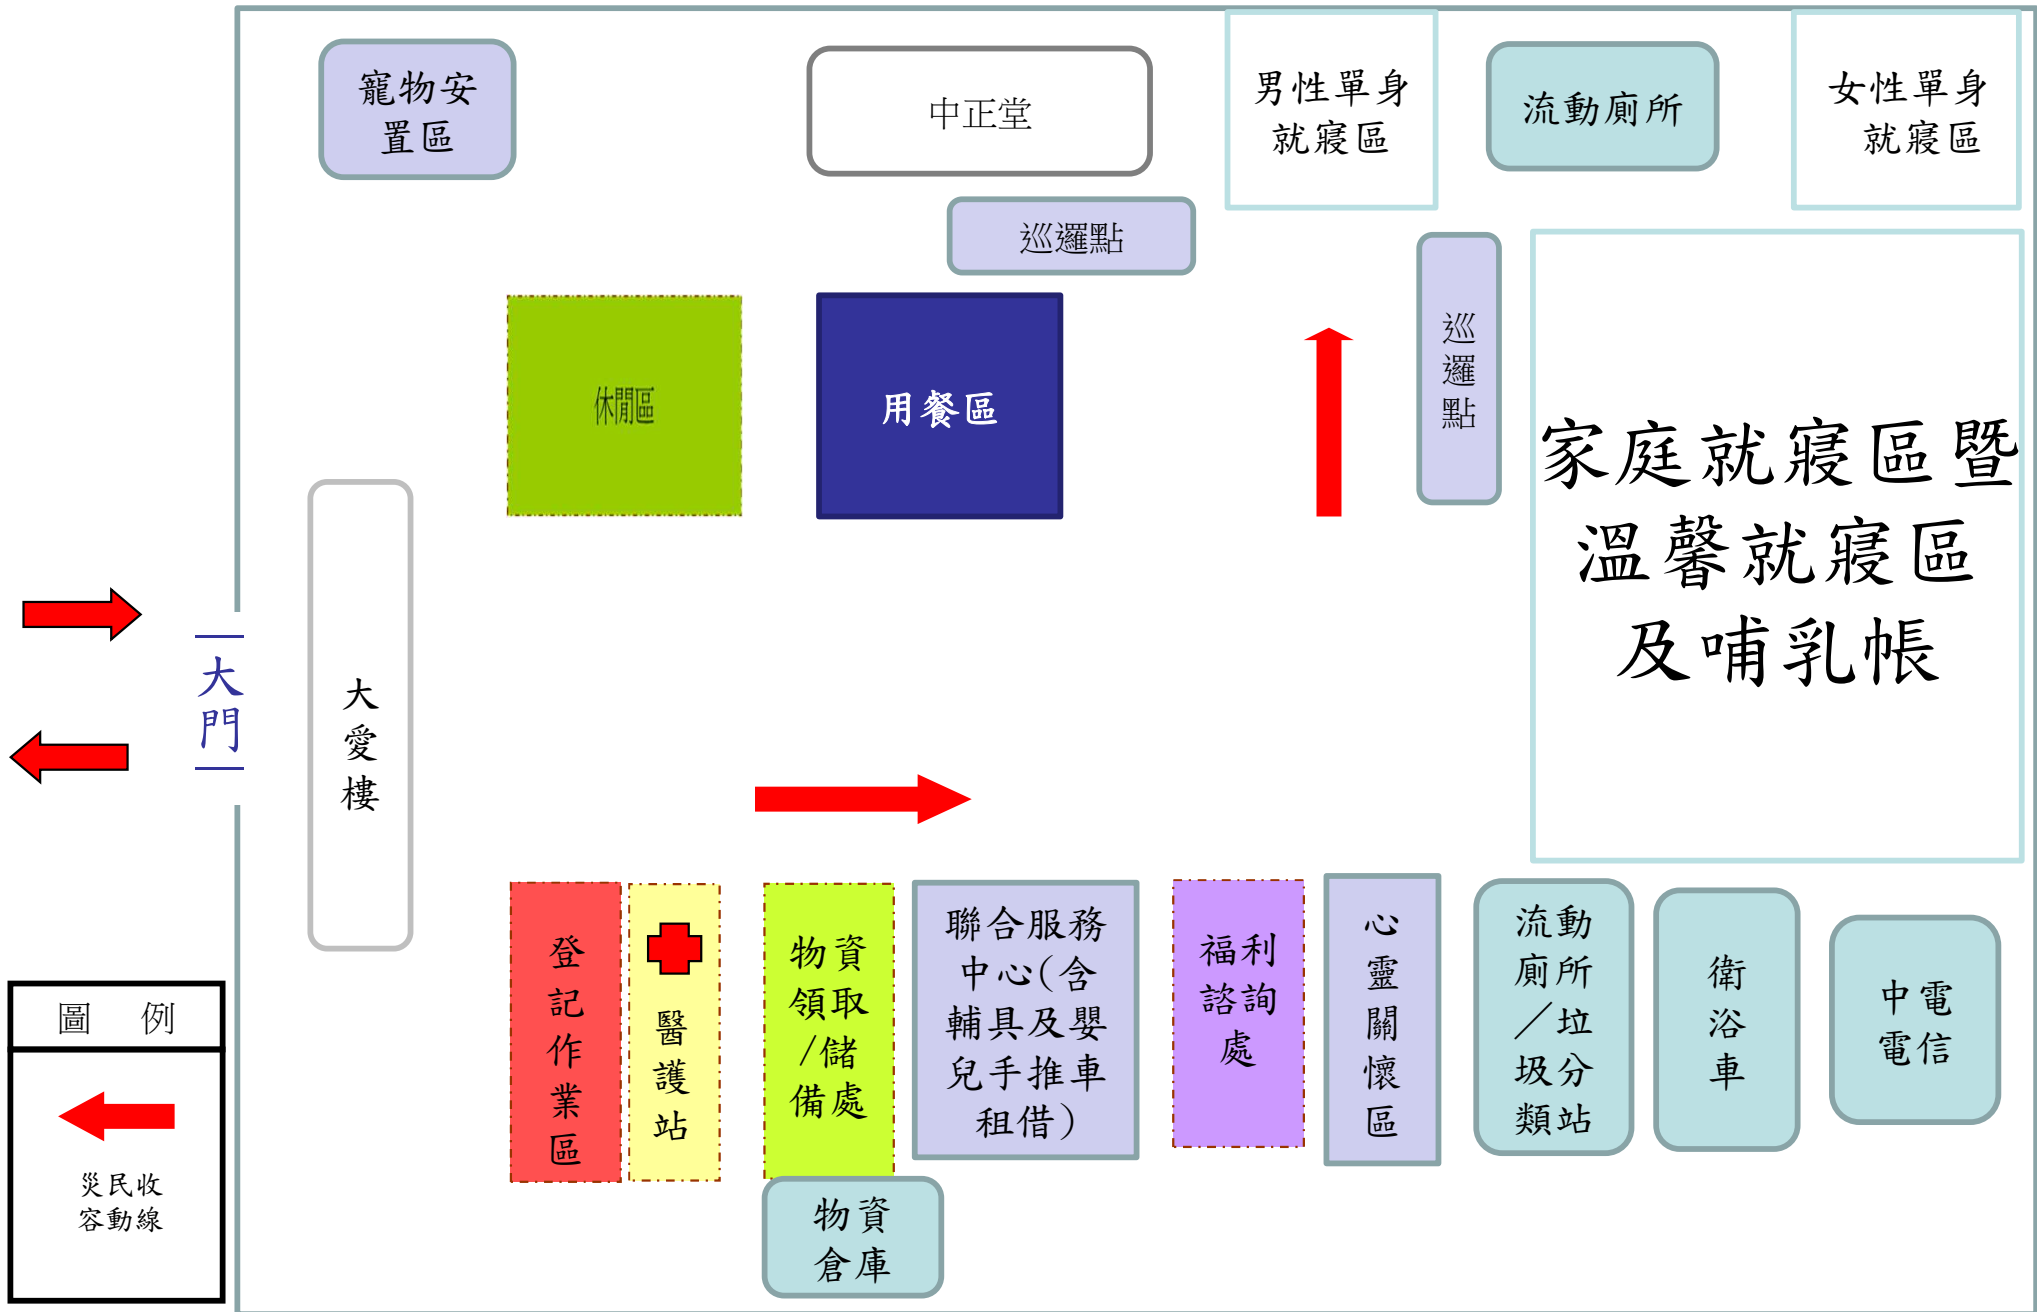

大里區爽文國中活動中心避難收容處所1樓空間配置

大里區美群國小風雨操場避難收容處所空間配置

大里區美群國小地下室避難收容處所空間配置

大里區竹仔坑活動中心避難收容處所1樓空間配置

大里運動公園避難收容場所平面配置圖

大里區大里高中中正堂避難收容處所1樓空間配置

大里區大里高中操場避難收容處所空間配置

大里區光榮國中光榮館避難收容處所2樓空間配置