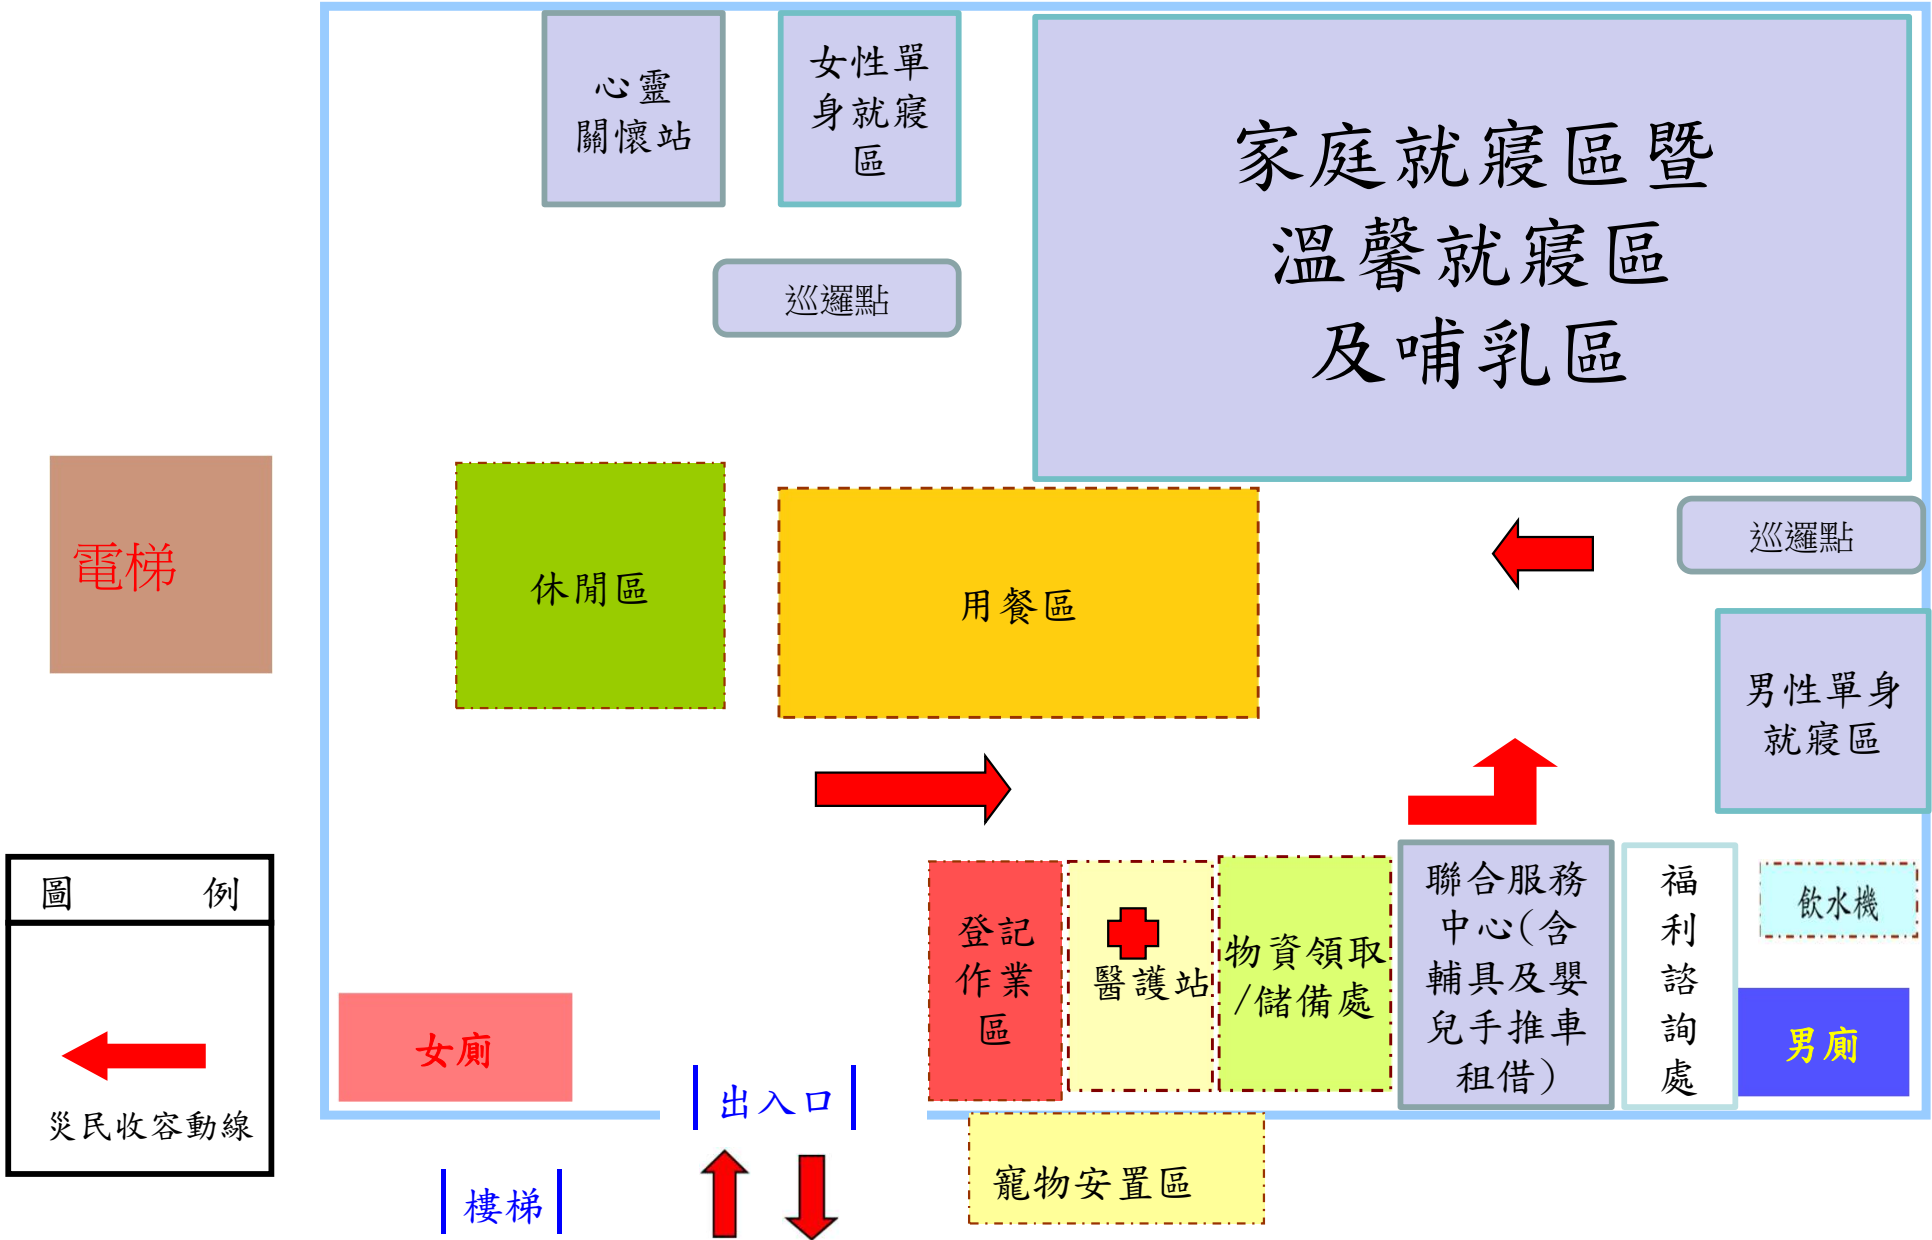

大里區爽文國中活動中心避難收容處所1樓空間配置

大里區美群國小風雨操場避難收容處所空間配置

大里區美群國小地下室避難收容處所空間配置

大里區竹仔坑活動中心避難收容處所1樓空間配置

大里運動公園避難收容場所平面配置圖

大里區大里高中中正堂避難收容處所1樓空間配置

大里區大里高中操場避難收容處所空間配置

大里區光榮國中光榮館避難收容處所2樓空間配置