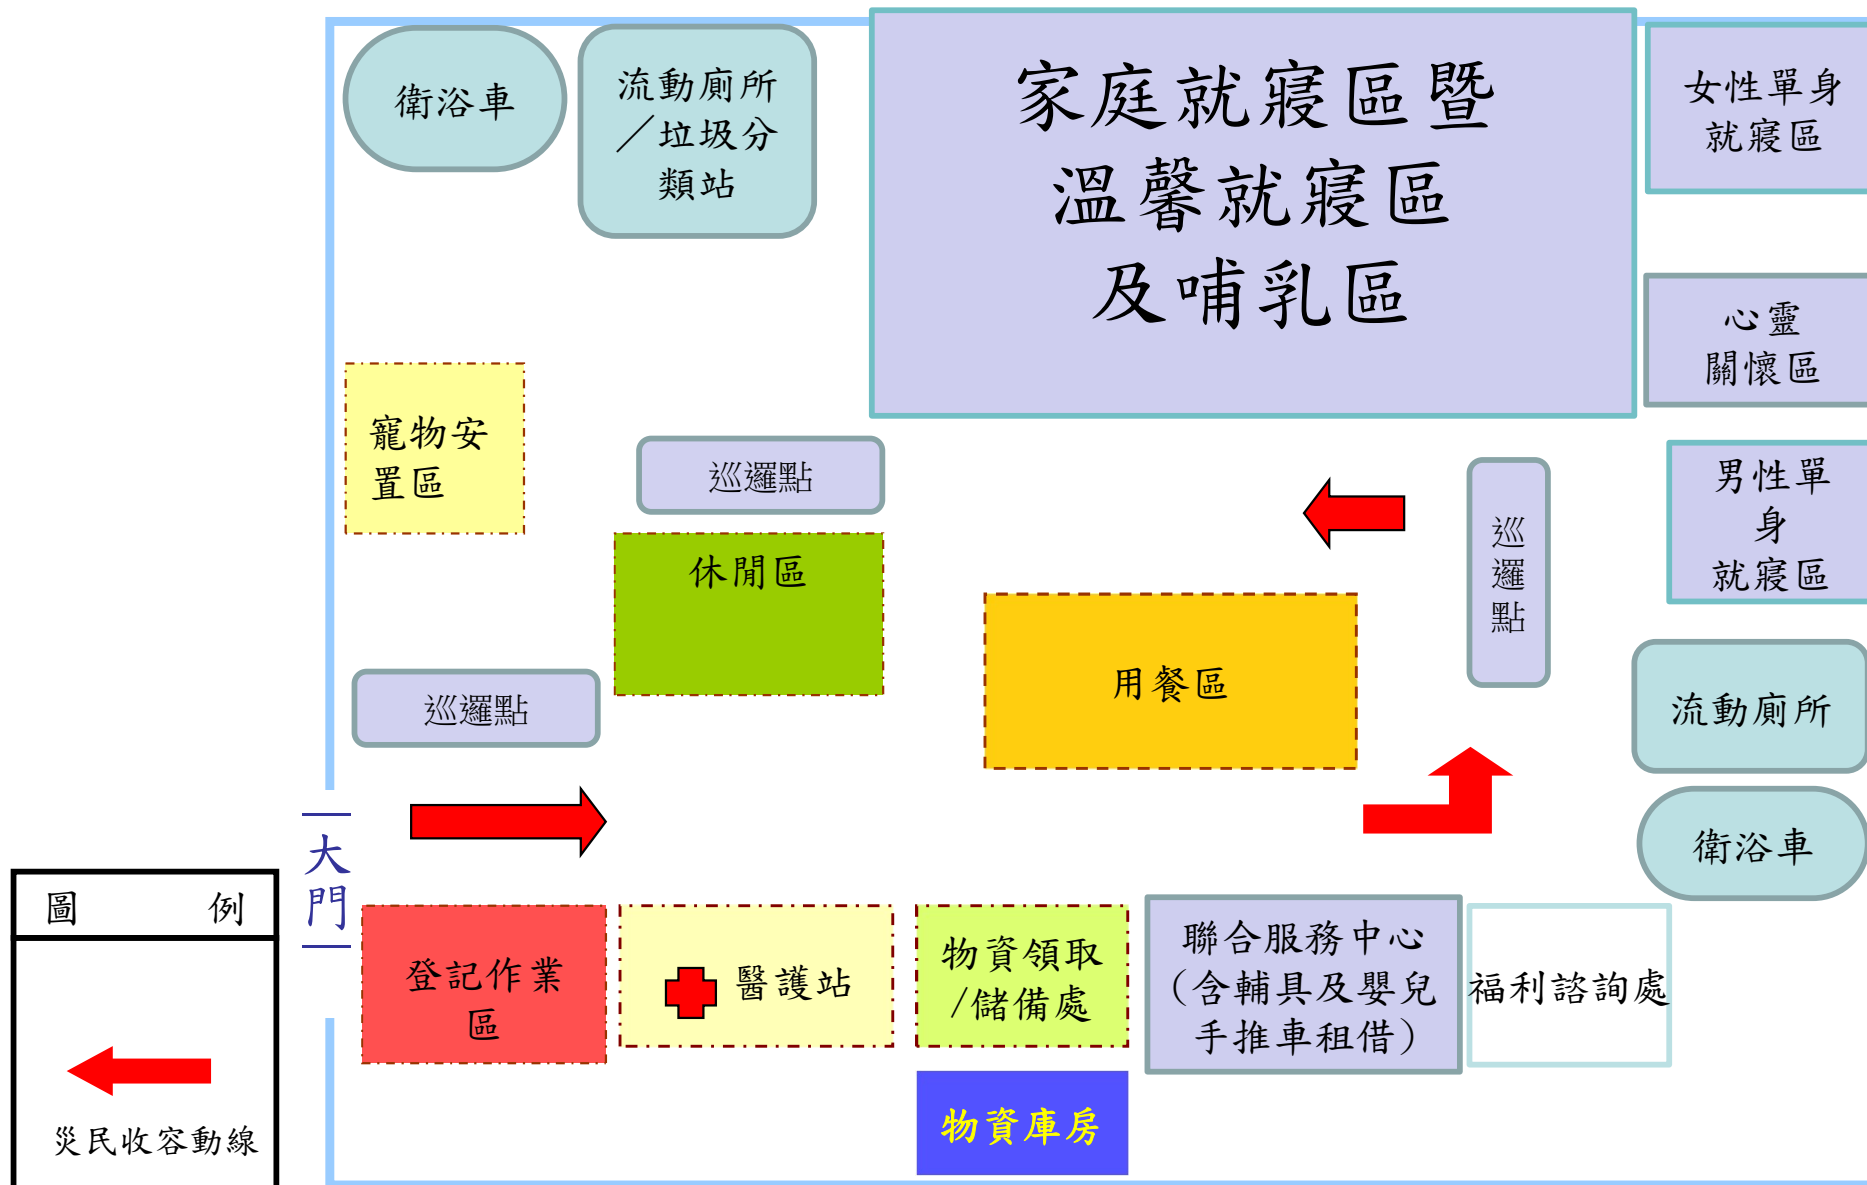

大里區塗城國小運動場避難收容處所空間配置

大里區大里幼兒園-日新分班避難收容處所1.2樓空間配置

圖例

← 災民收容動線

大里區大元國小操場避難收容處所空間配置

大里區大元國小新元館避難收容處所1樓空間配置

圖例
← 災民收容動線

大里區光隆營區避難收容處所1樓空間配置