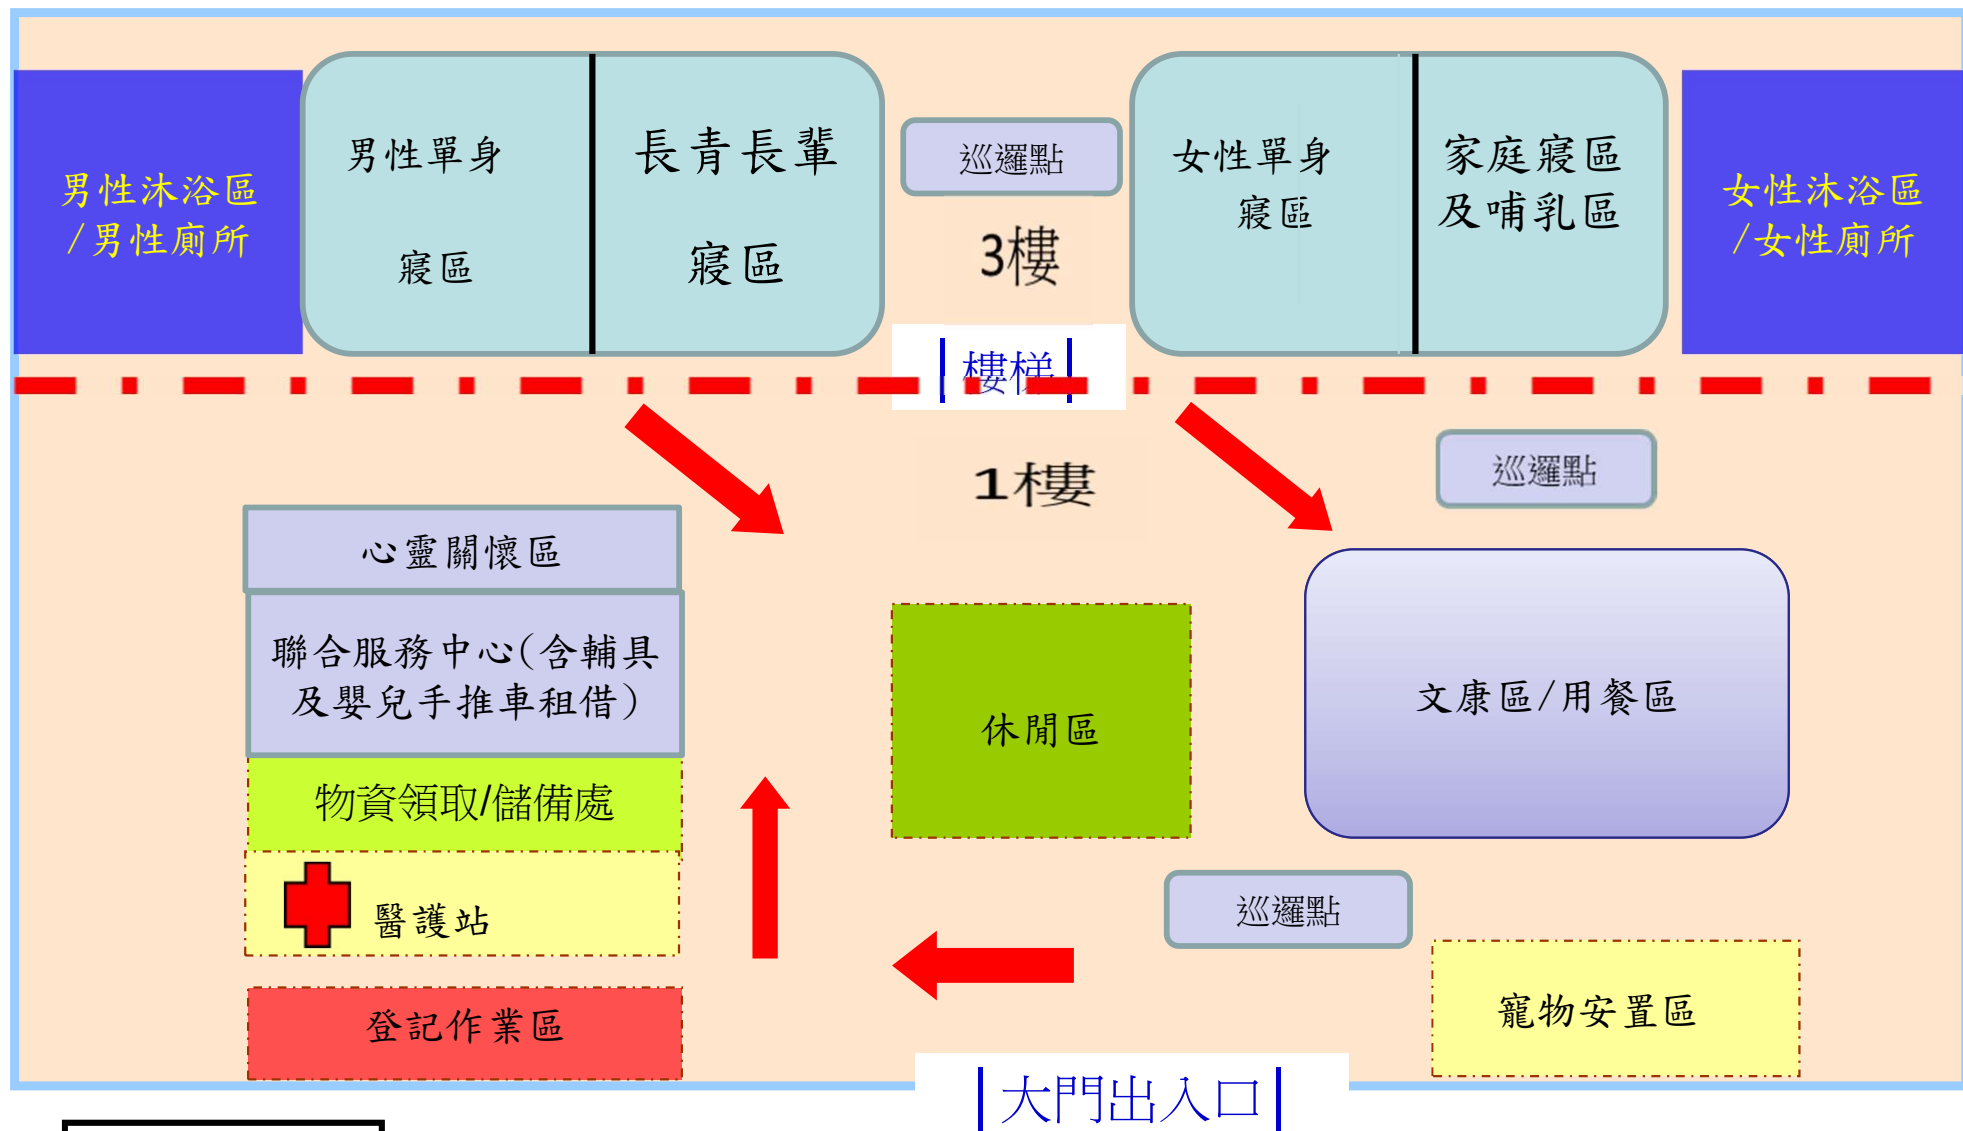

大里區竹坑營區避難收容處所3樓空間配置