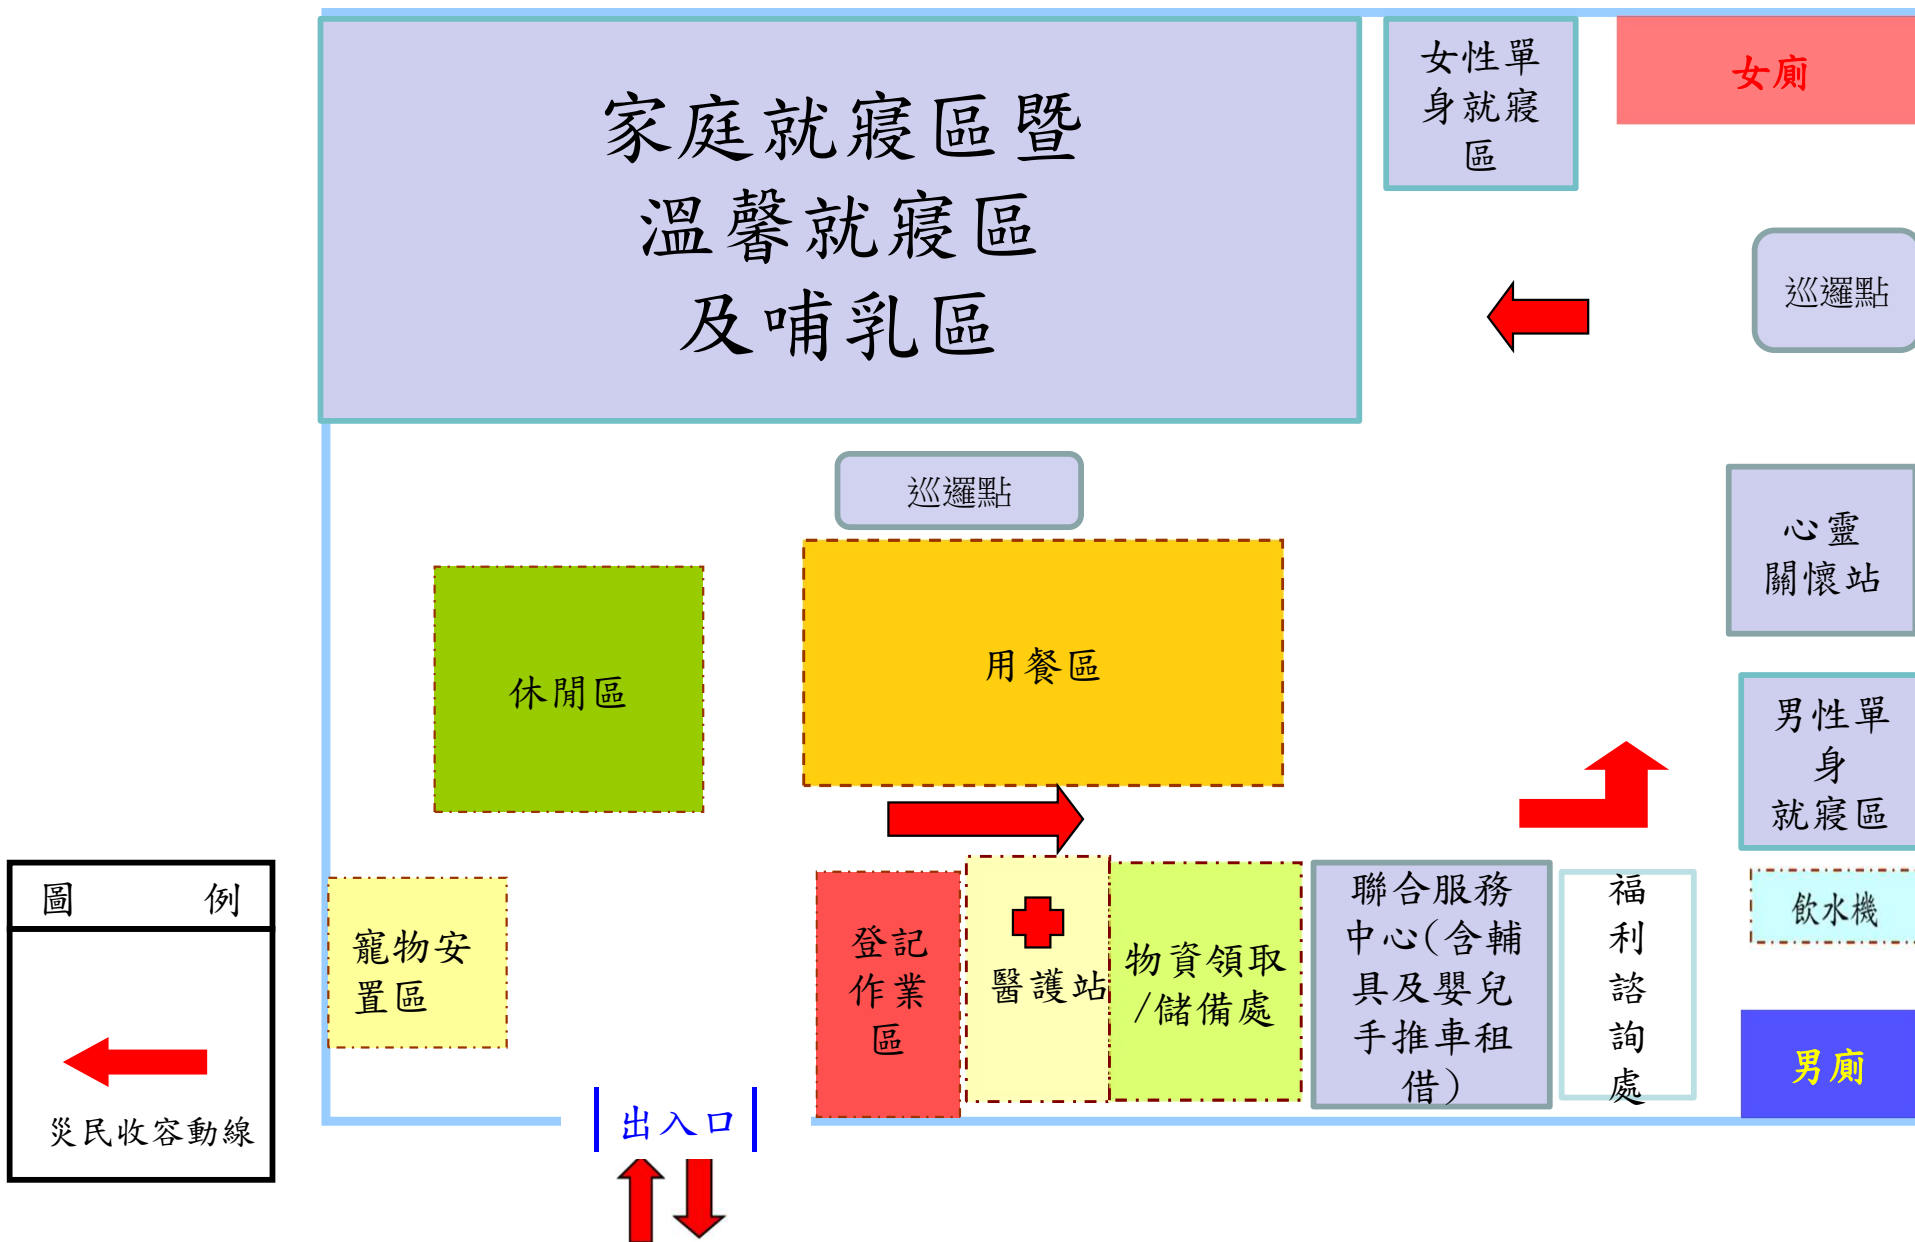

圖	例
	
災民收容動線	

大里區光榮國中操場操場避難收容處所空間配置

大里區成功國中操場避難收容處所空間配置

圖例
 災民收容動線

大里區大里國民小學運動場避難收容處所空間配置

大里區瑞城國小操場避難收容處所空間配置

大里區瑞城國小活動中心避難收容處所1樓空間配置

大里區竹仔坑國小演奏廳避難收容處所1樓空間配置