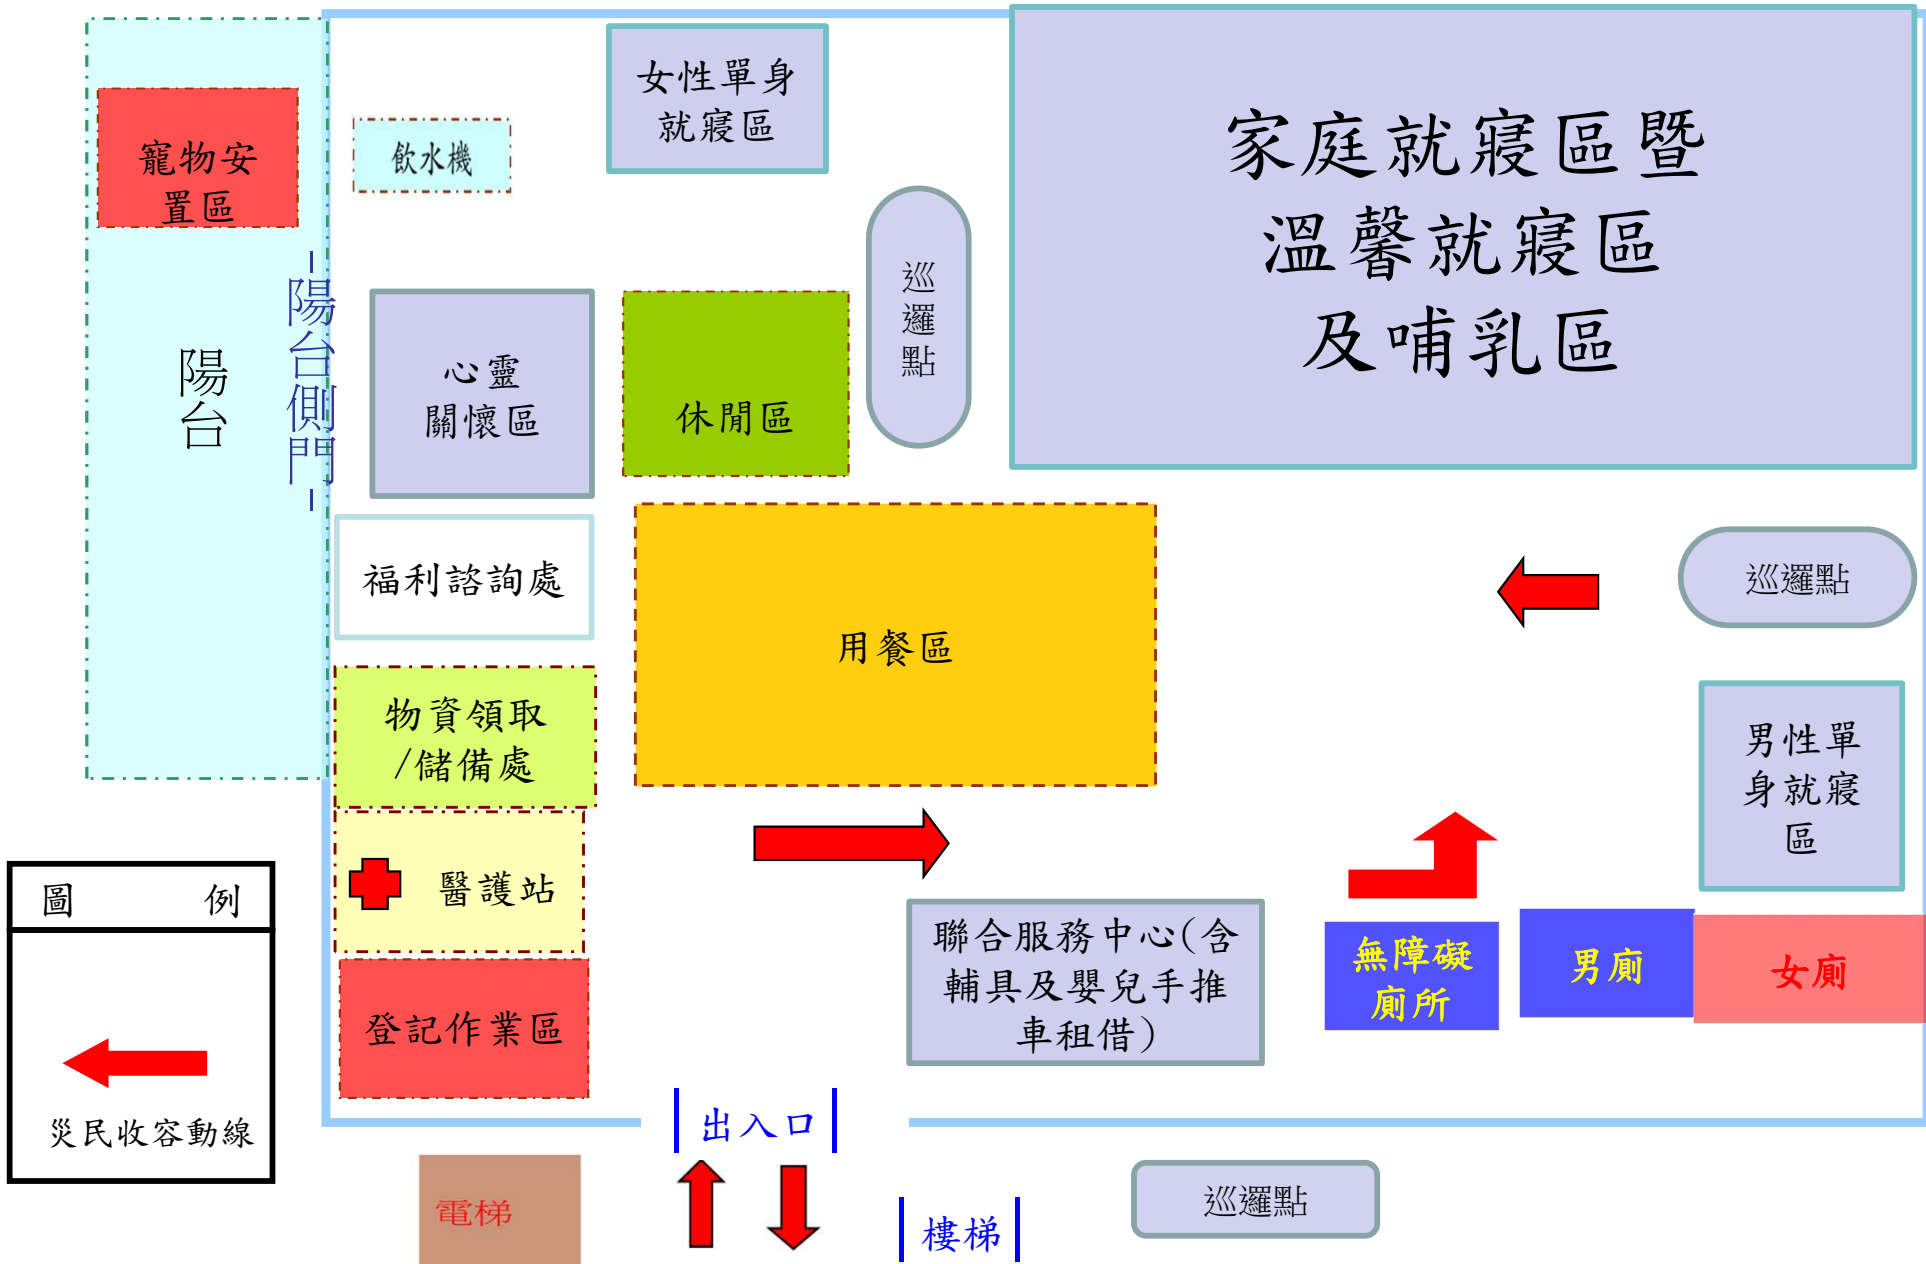

大里區竹仔坑國小操場避難收容處所空間配置

大里區立新國小風雨操場避難收容處所空間配置

大里區立新國小D棟大樓地下室避難收容處所空間配置

大里區立新國中風雨操場避難收容處所空間配置

大里區立新國中勤學樓地下室避難收容處所空間配置

大里區甲興社會福利綜合大樓2樓市民活動中心空間配置

大里區青年中學操場避難收容處所空間配置

圖例
← 災民收容動線