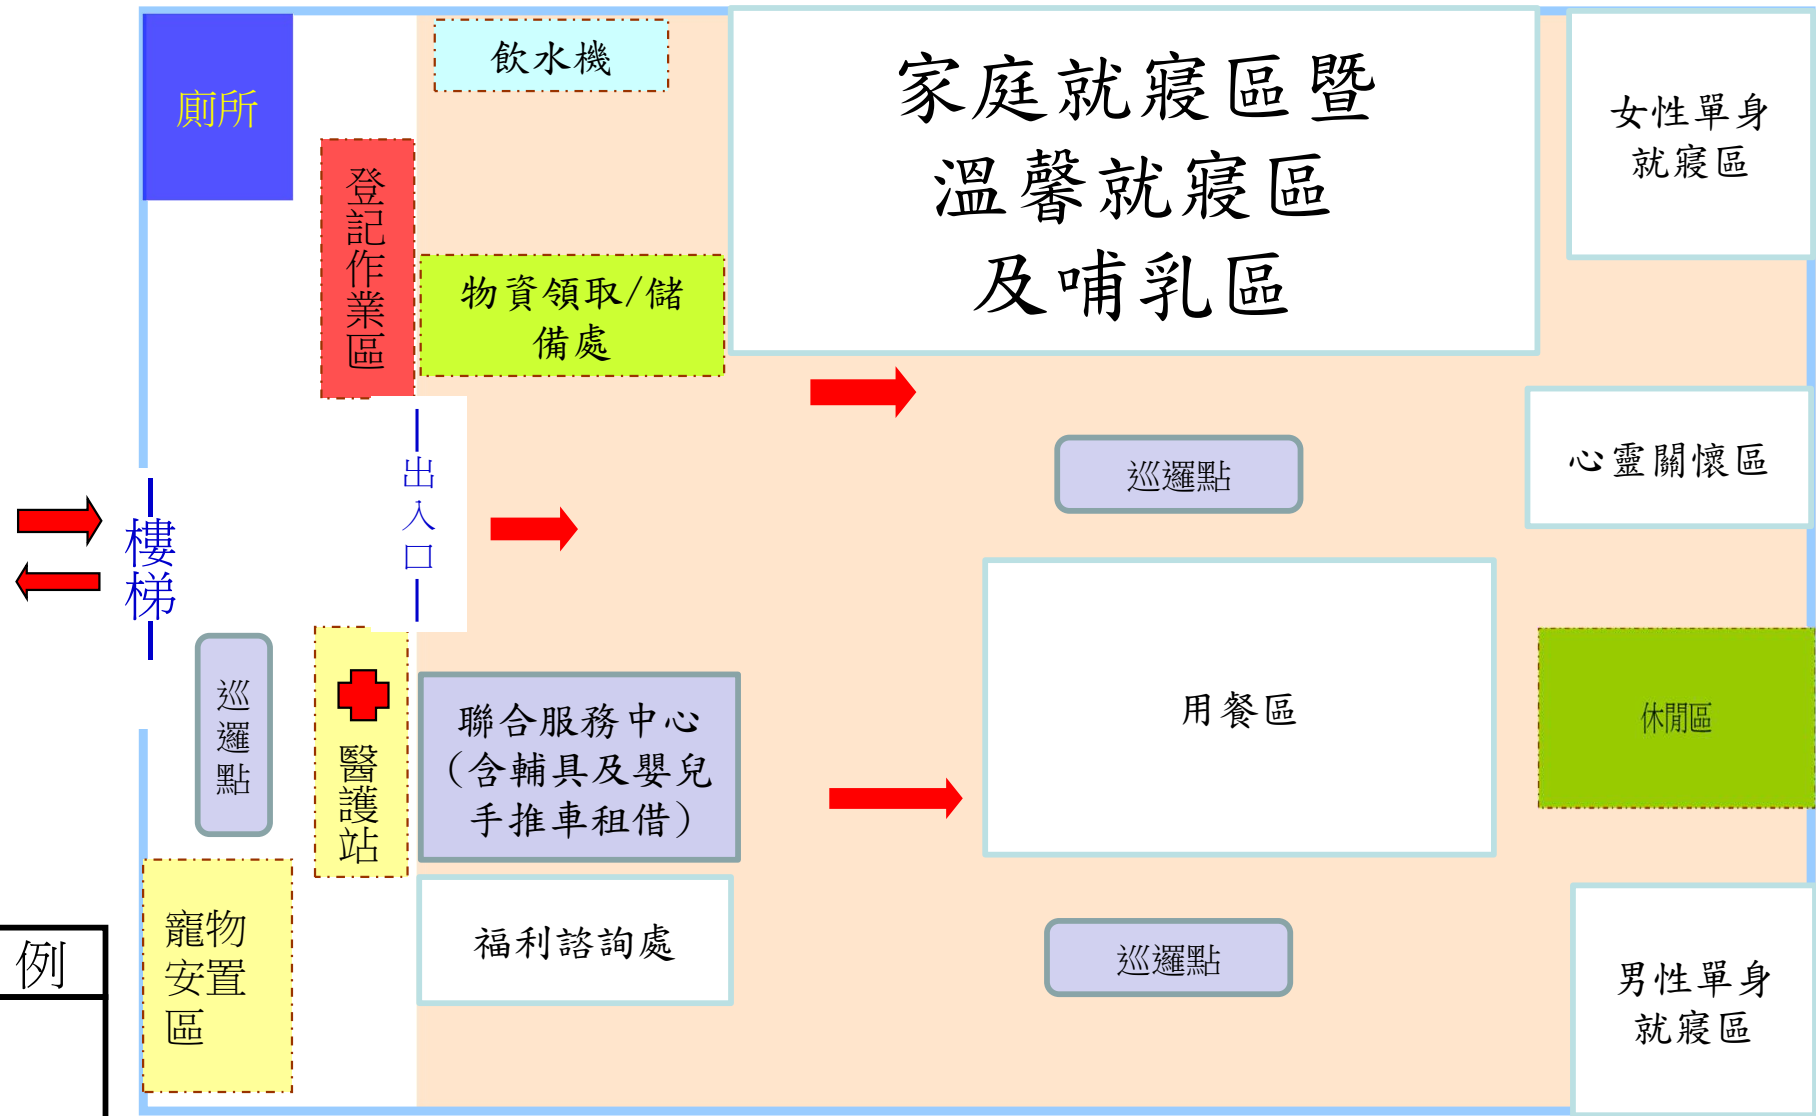

大里區福興宮避難收容處所1樓空間配置

大里區福興宮避難收容處所B1空間配置

大里區祥興活動中心避難收容處所1樓空間配置

大里區東興活動中心避難收容處所2樓空間配置

圖例

← 災民收容動線

大里區新仁活動中心避難收容處所1樓空間配置

大里區兒童青少年福利服務中心避難收容處所2樓空間配置