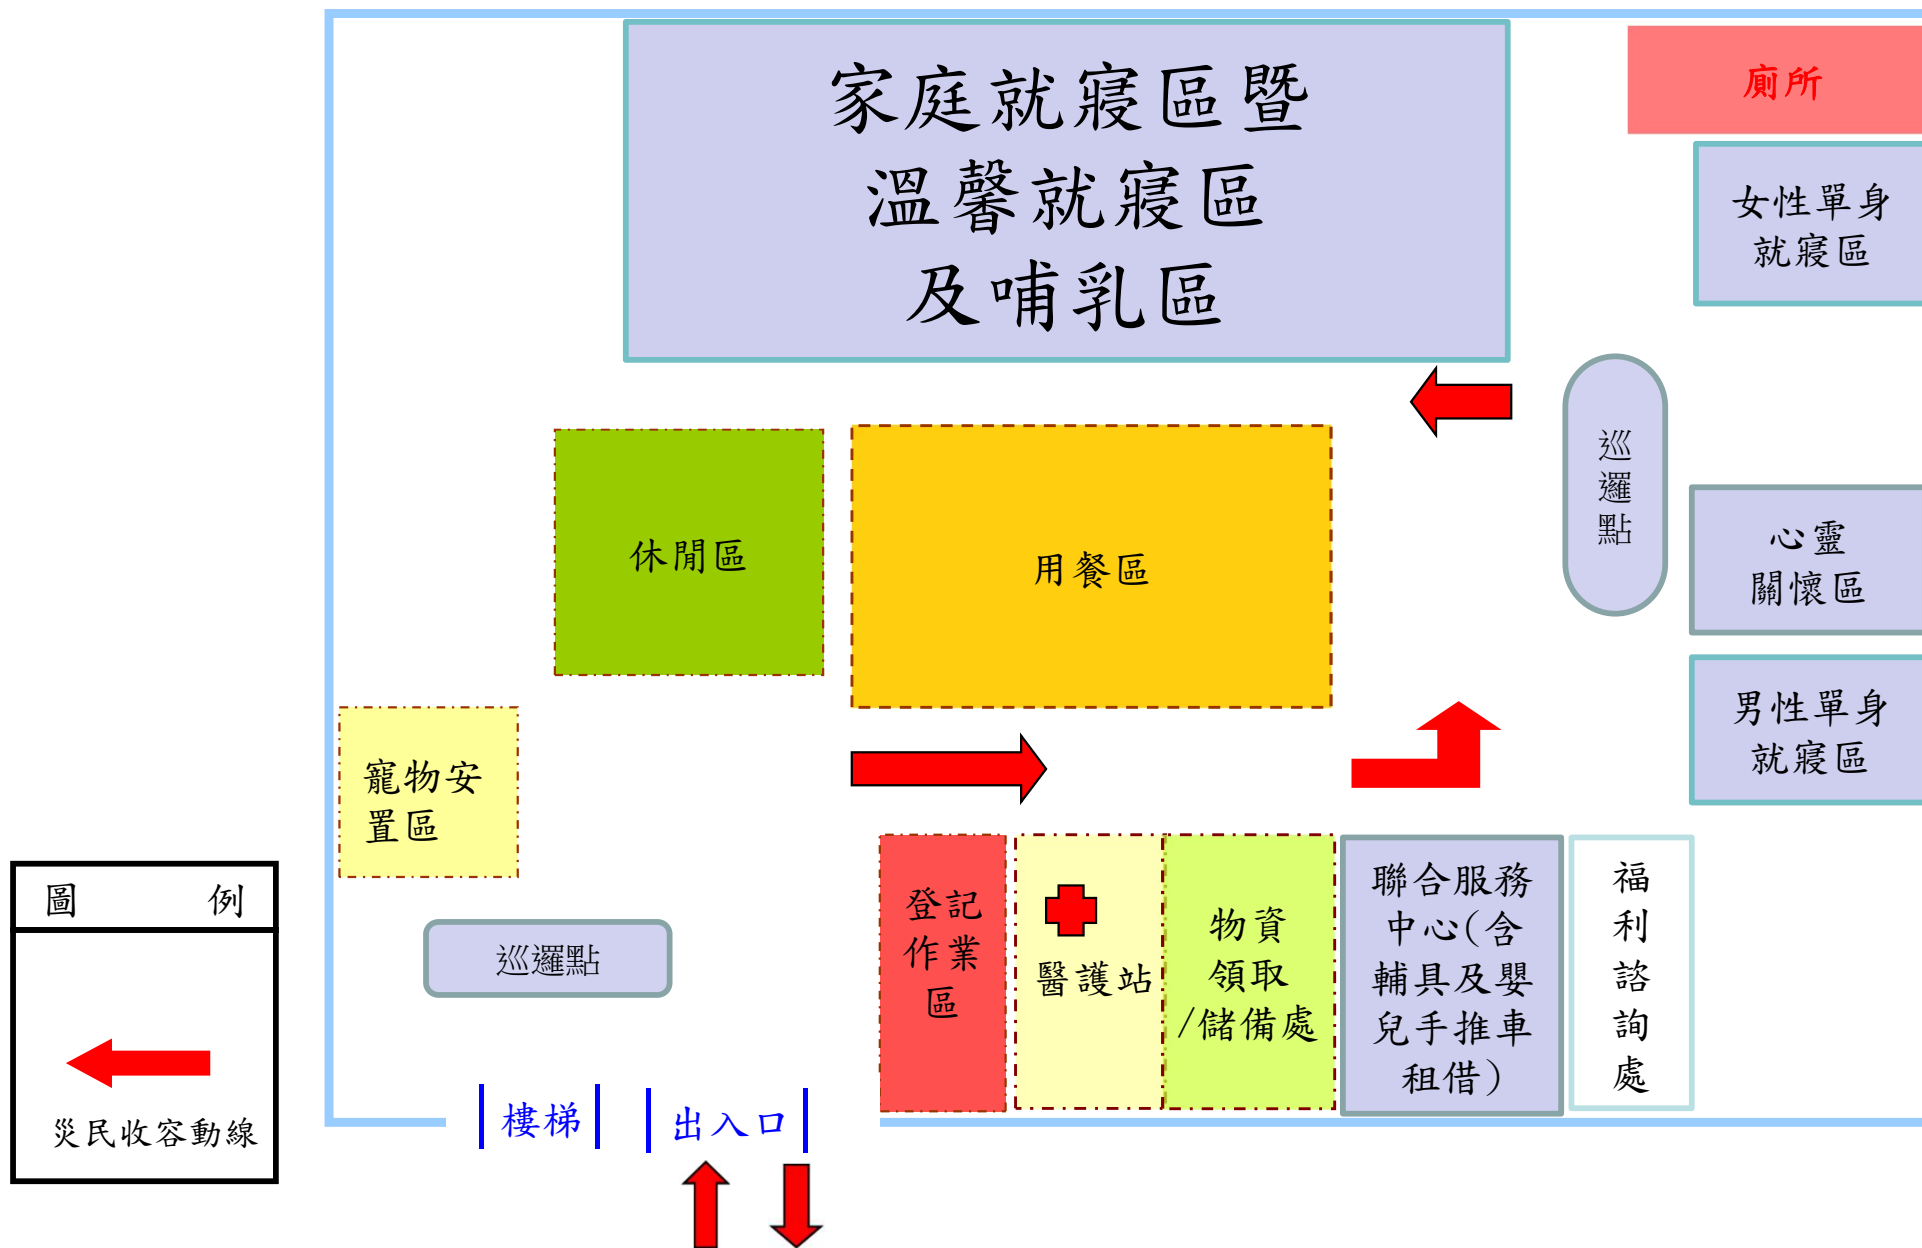

大里區竹仔坑國小操場避難收容處所空間配置

大里區立新國小風雨操場避難收容處所空間配置

大里區立新國小D棟大樓地下室避難收容處所空間配置

大里區立新國中風雨操場避難收容處所空間配置

大里區立新國中勤學樓地下室避難收容處所空間配置

大里區甲興社會福利綜合大樓2樓市民活動中心空間配置

大里區青年中學操場避難收容處所空間配置

圖例
← 災民收容動線