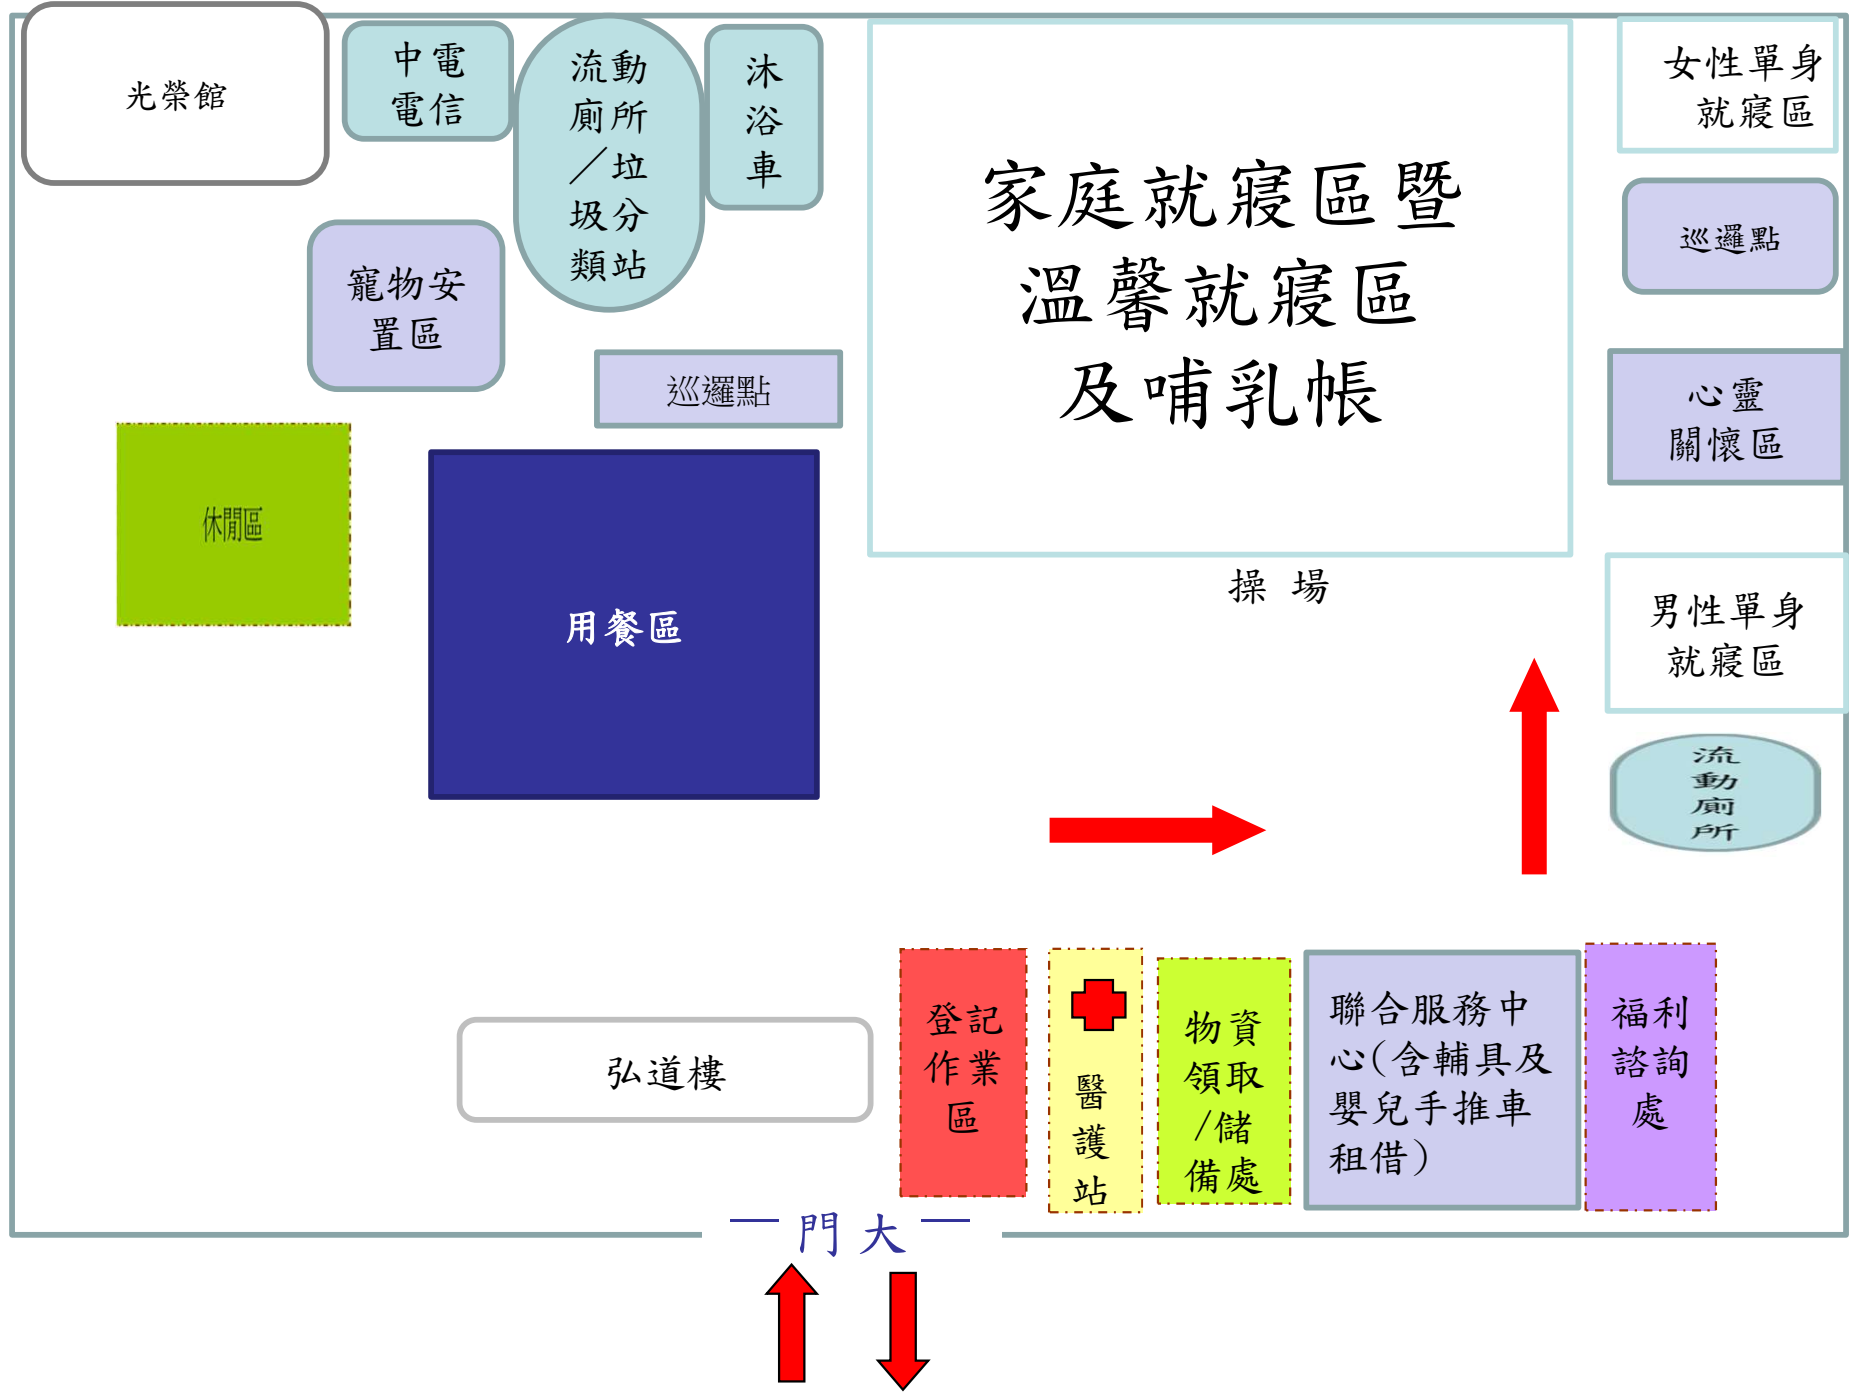

大里區光榮國中操場操場避難收容處所空間配置