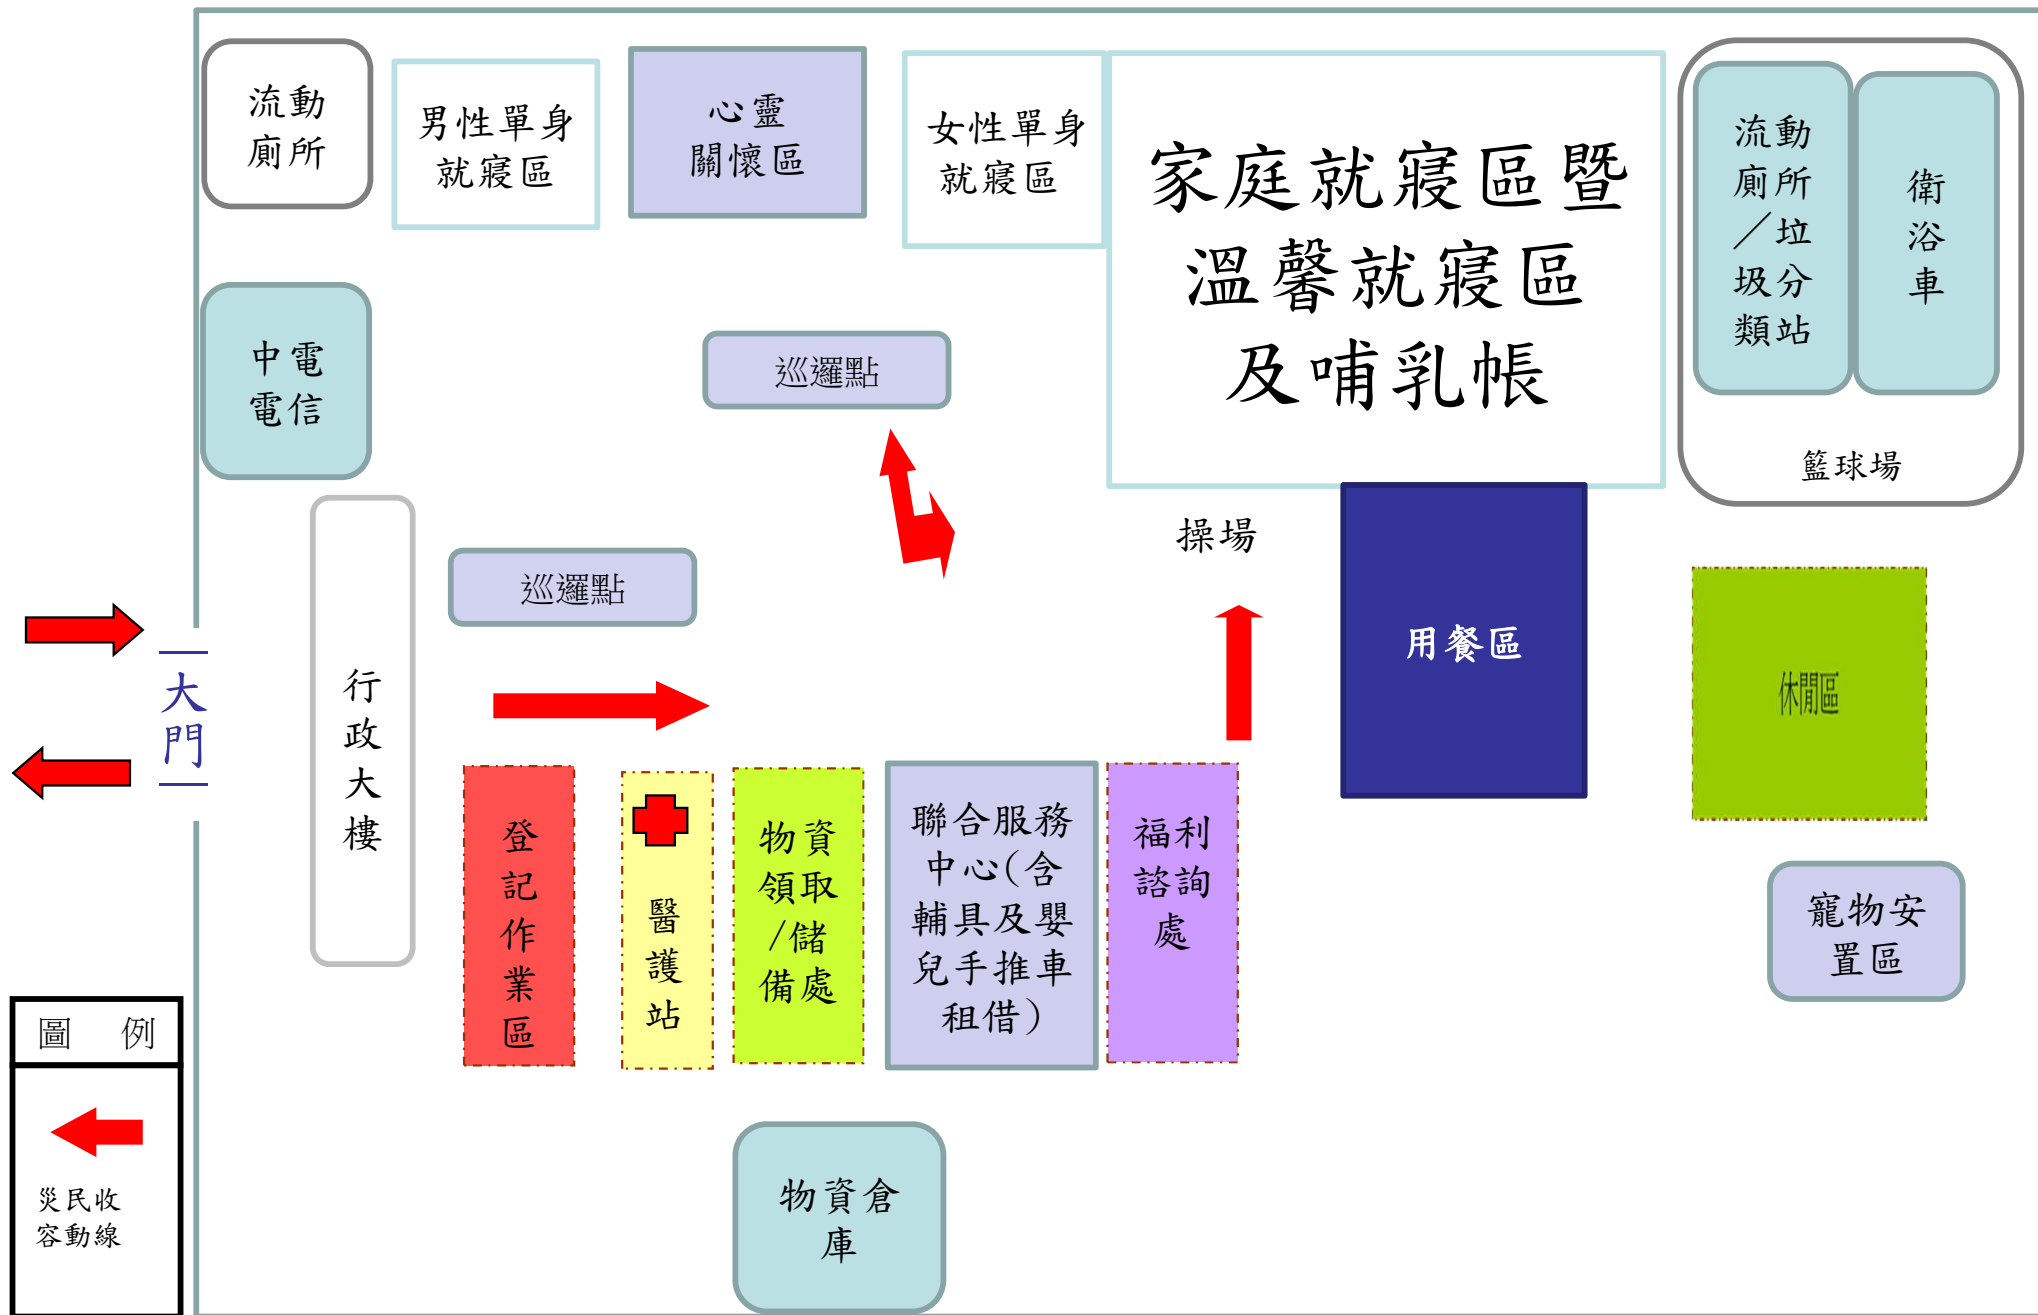

大里區光正國中風雨操場/操場避難收容處所空間配置