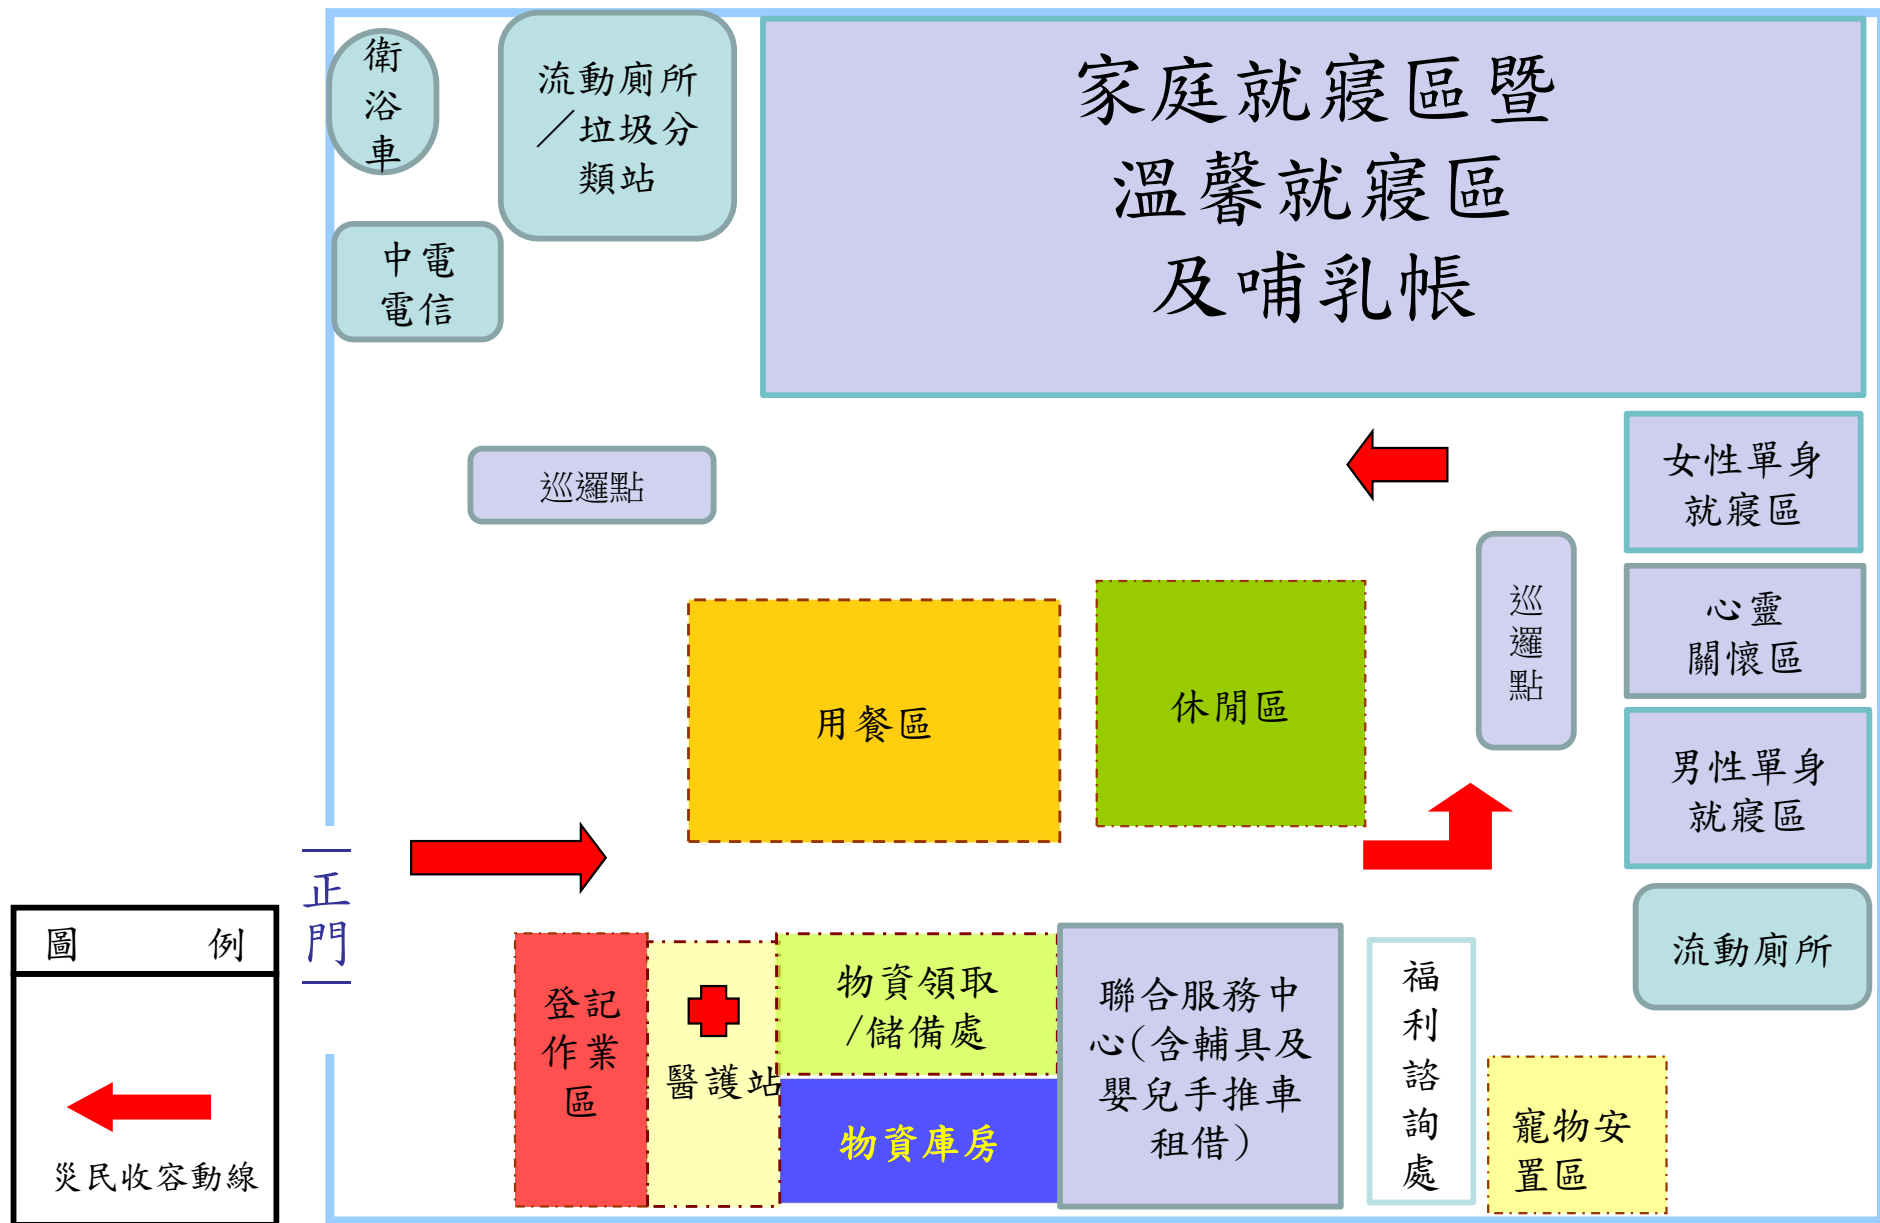

大里區竹仔坑國小操場避難收容處所空間配置