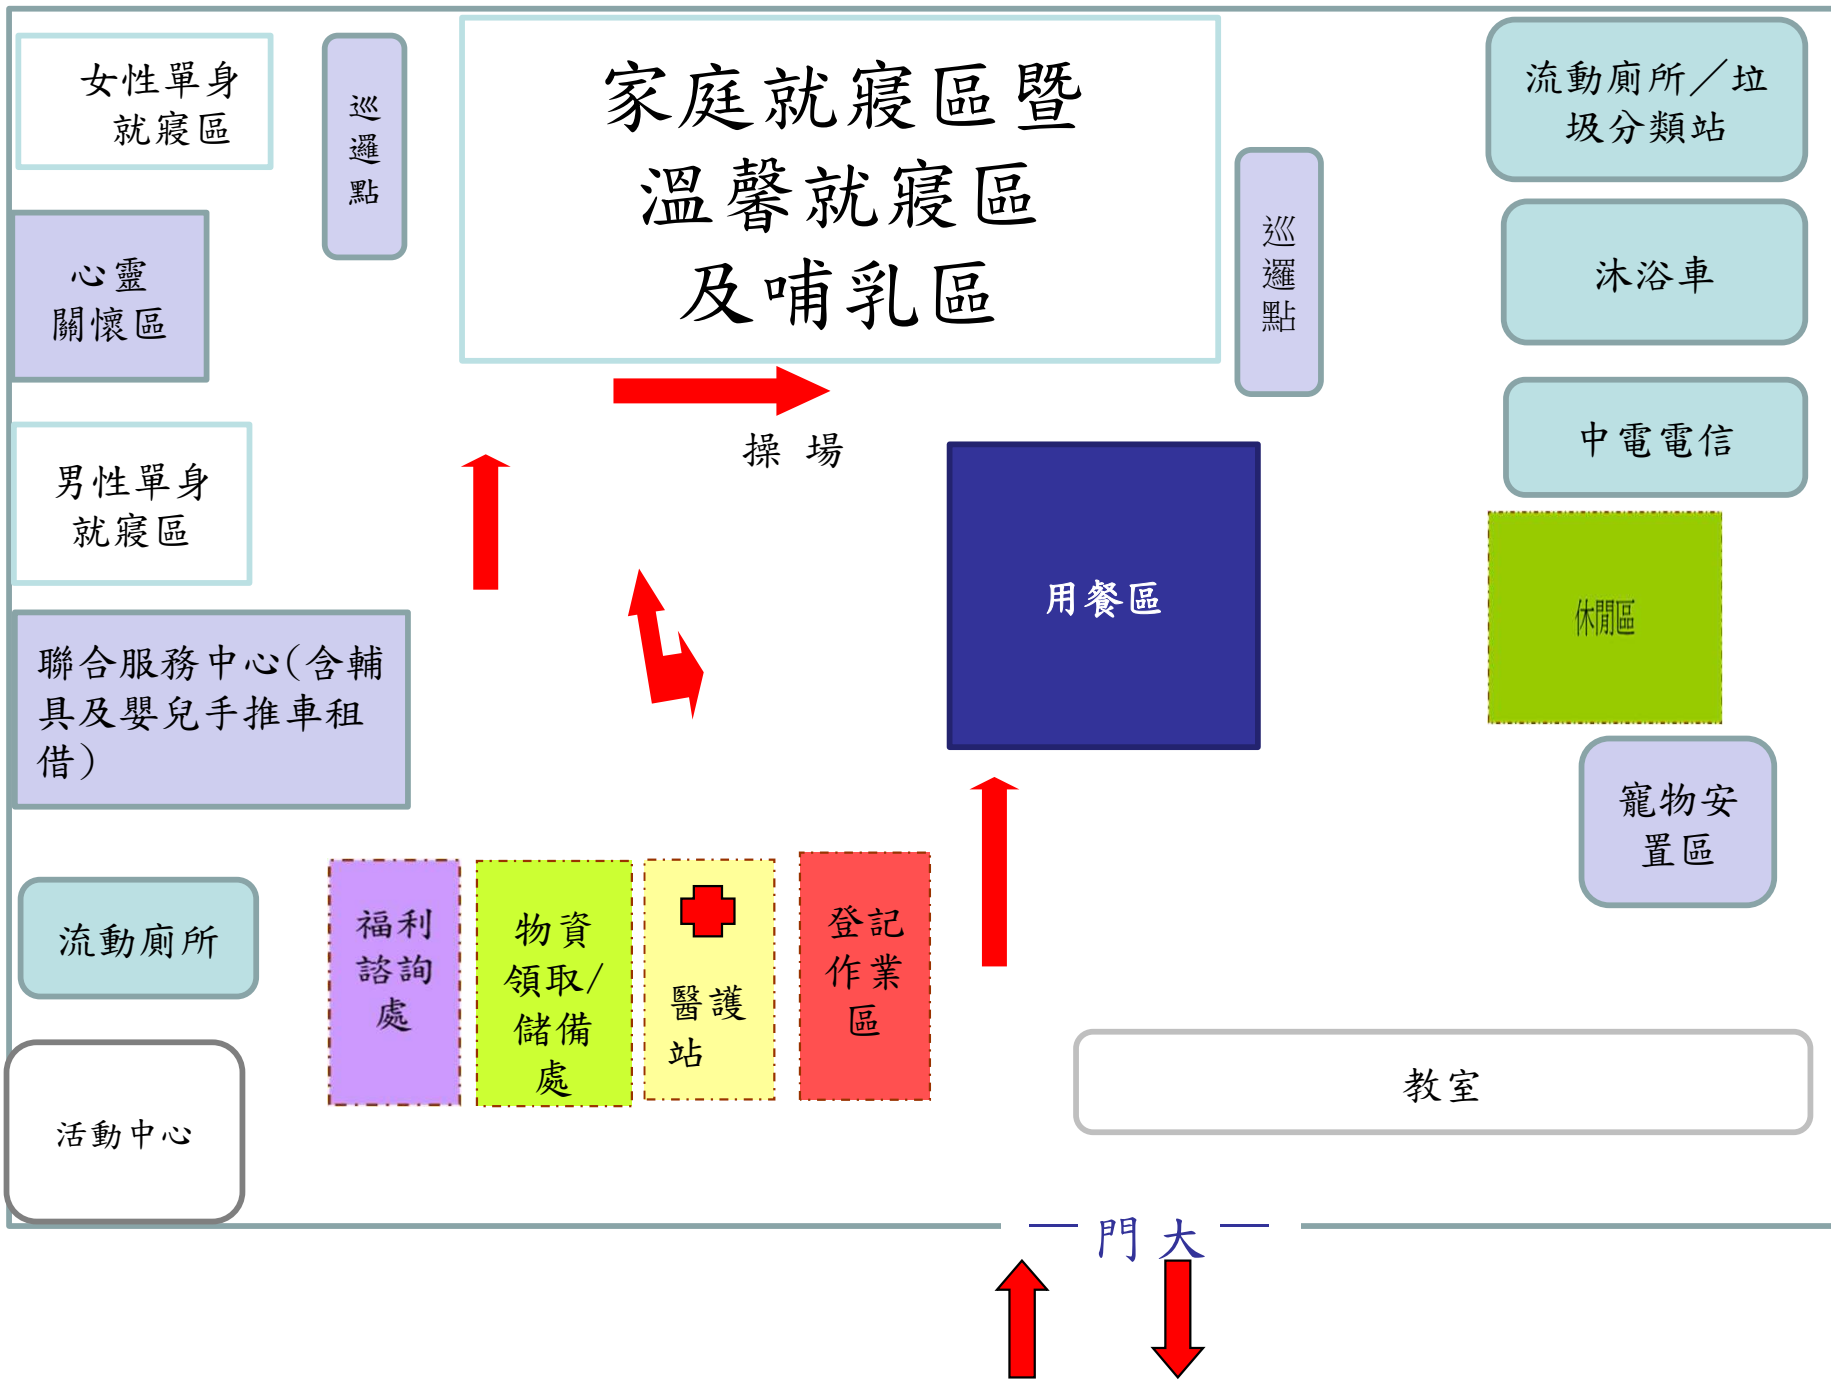

大里區崇光國小崇光樓地下室避難收容處所空間配置

圖例
災民收容動線

大里區崇光國小操場避難收容處所空間配置

大里區永隆國小操場避難收容處所空間配置

圖例

災民收容動線

大里區永隆國小1樓活動中心避難收容處所空間配置

圖例
← 災民收容動線