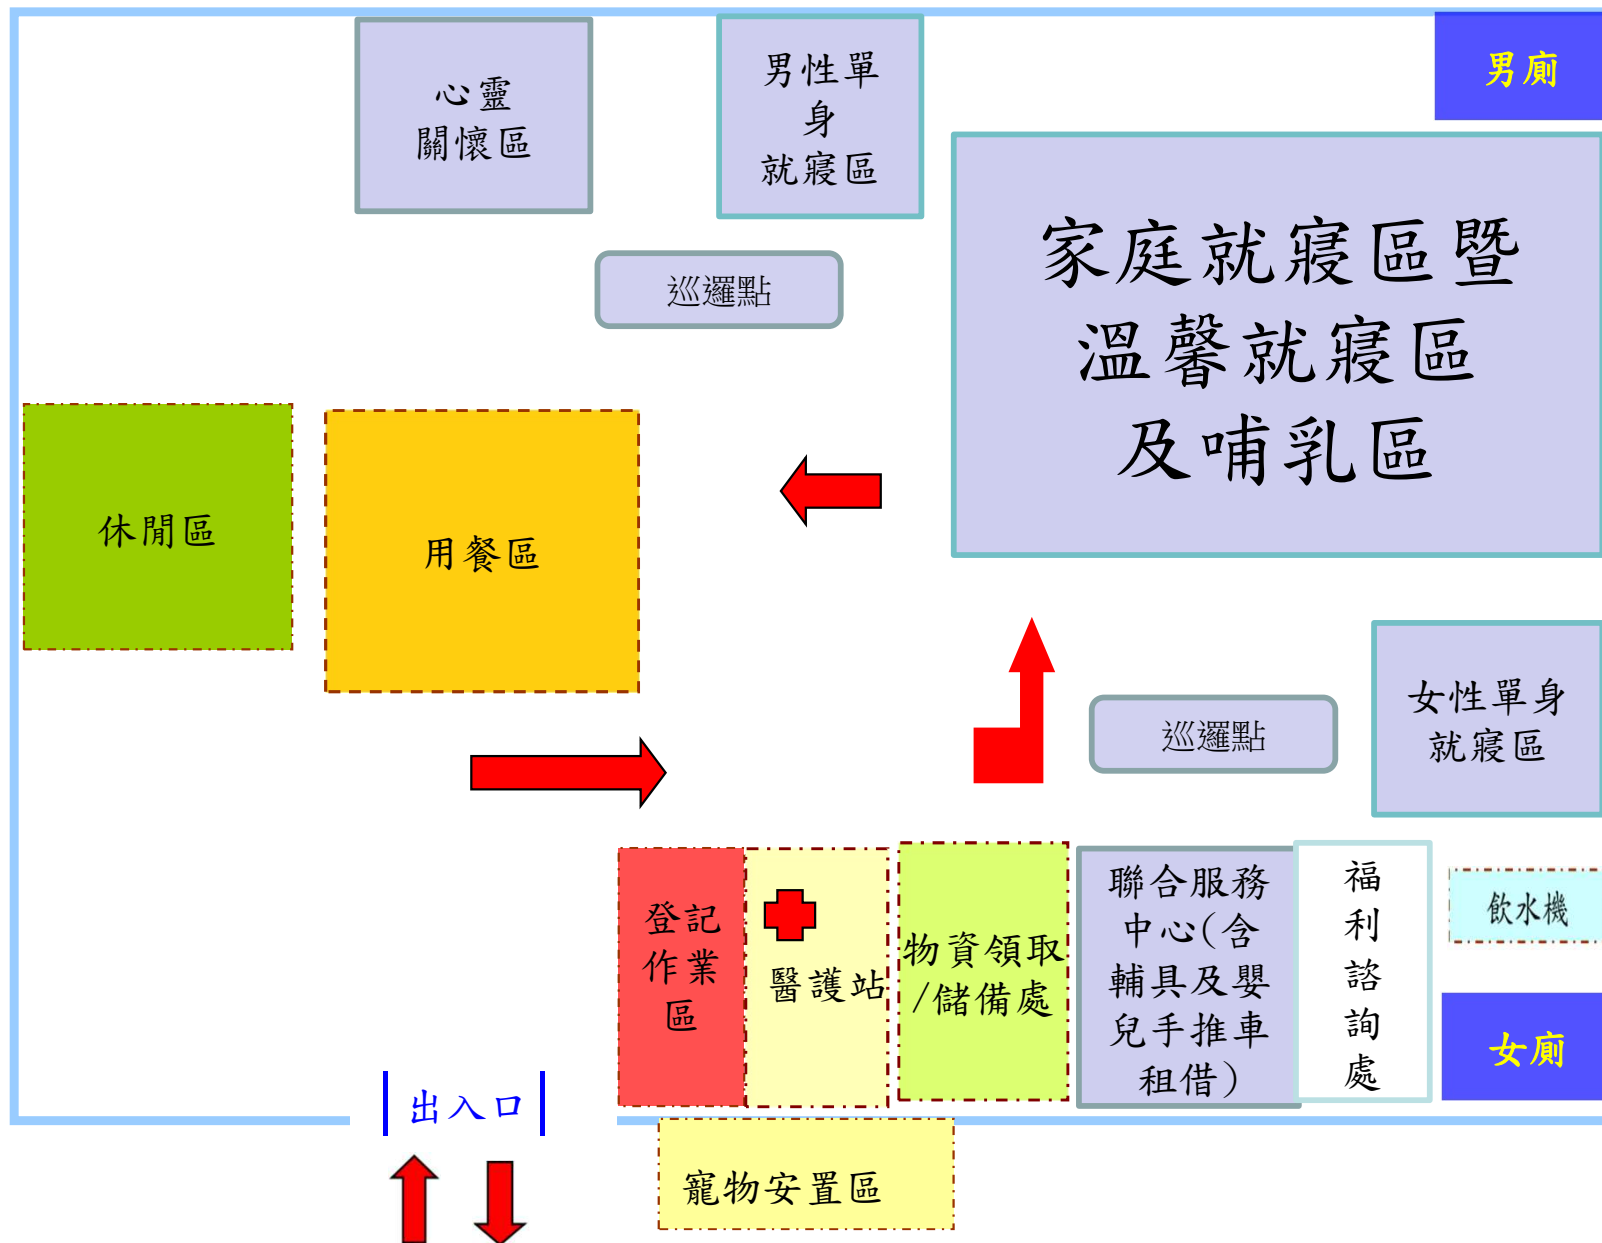

大里區爽文國中活動中心避難收容處所1樓空間配置

大里區美群國小風雨操場避難收容處所空間配置

大里區美群國小地下室避難收容處所空間配置

大里區竹仔坑活動中心避難收容處所1樓空間配置

大里運動公園避難收容場所平面配置圖

大里區大里高中中正堂避難收容處所1樓空間配置

大里區大里高中操場避難收容處所空間配置

大里區光榮國中光榮館避難收容處所2樓空間配置