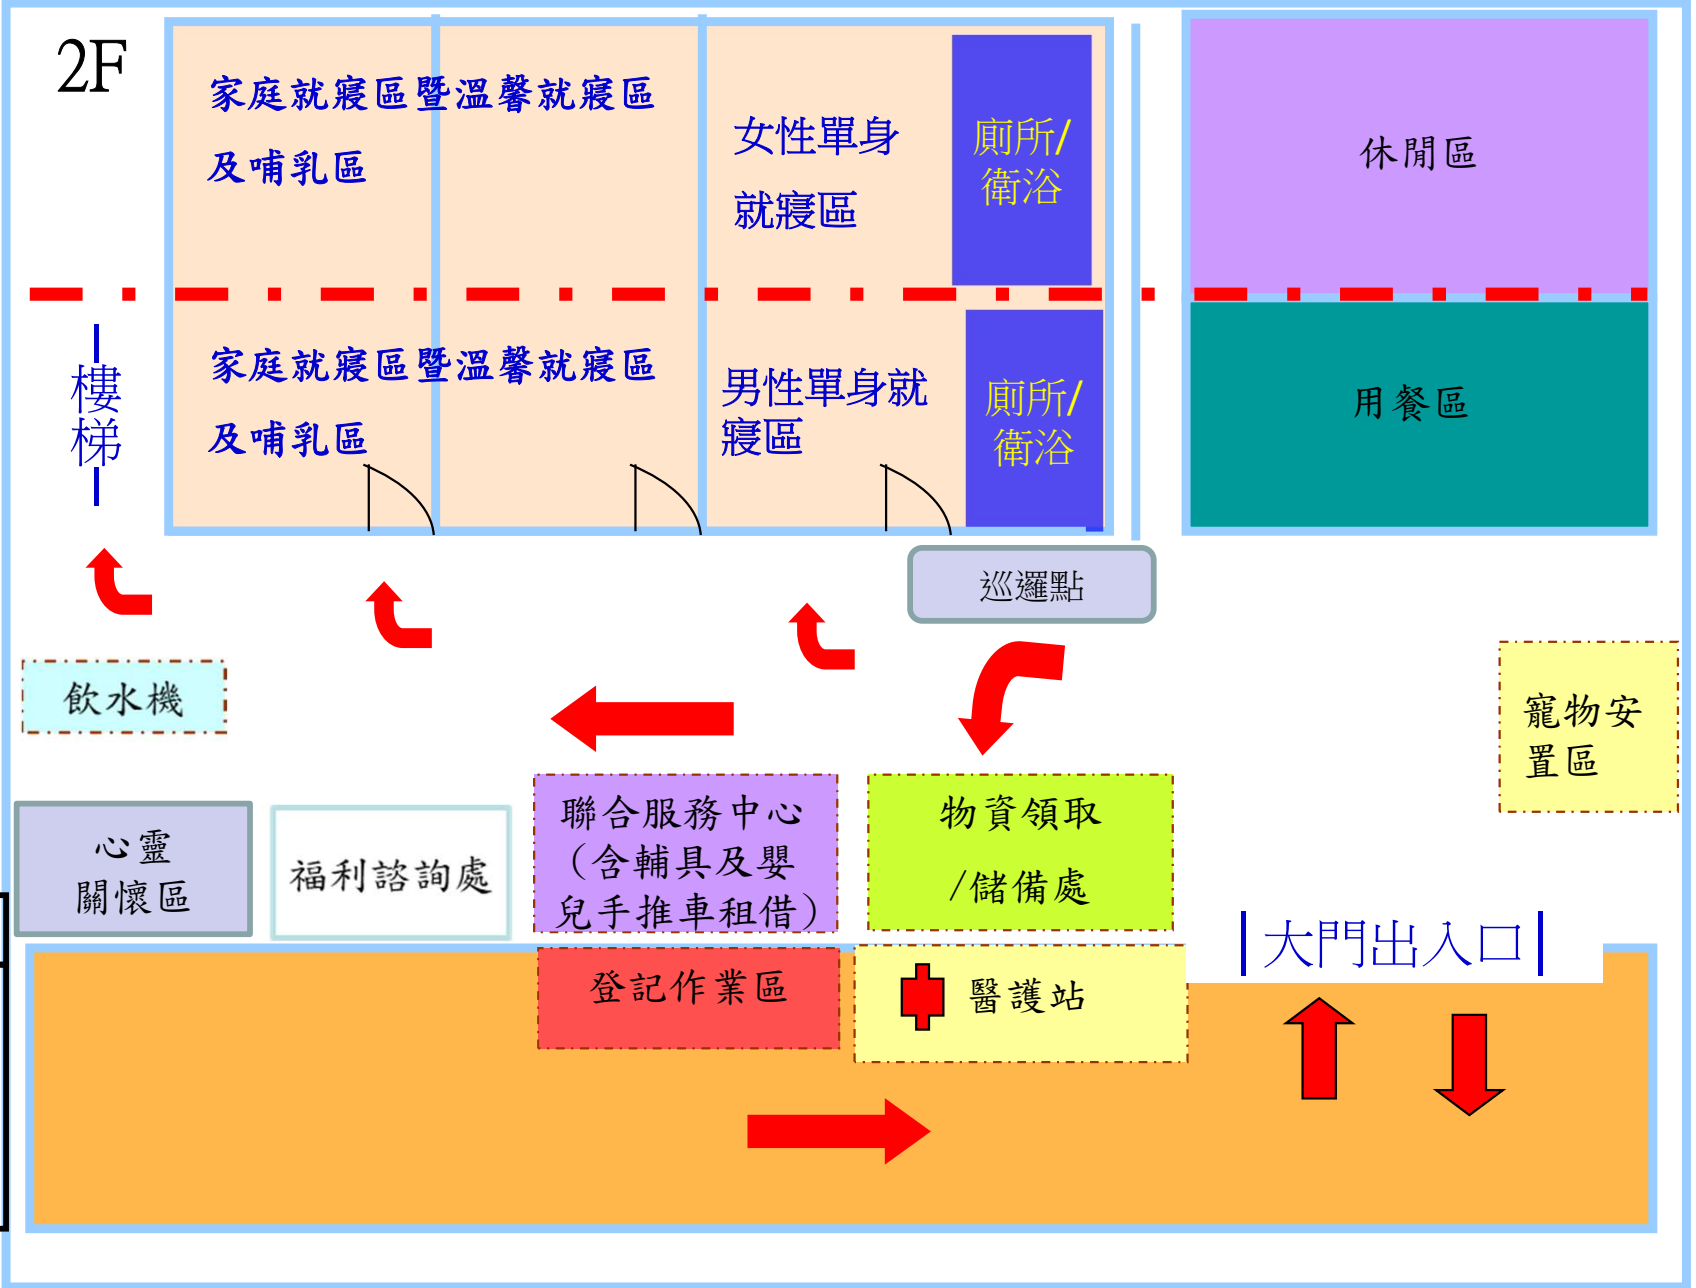

大里區大里幼兒園-日新分班避難收容處所1.2樓空間配置

圖例

← 災民收容動線