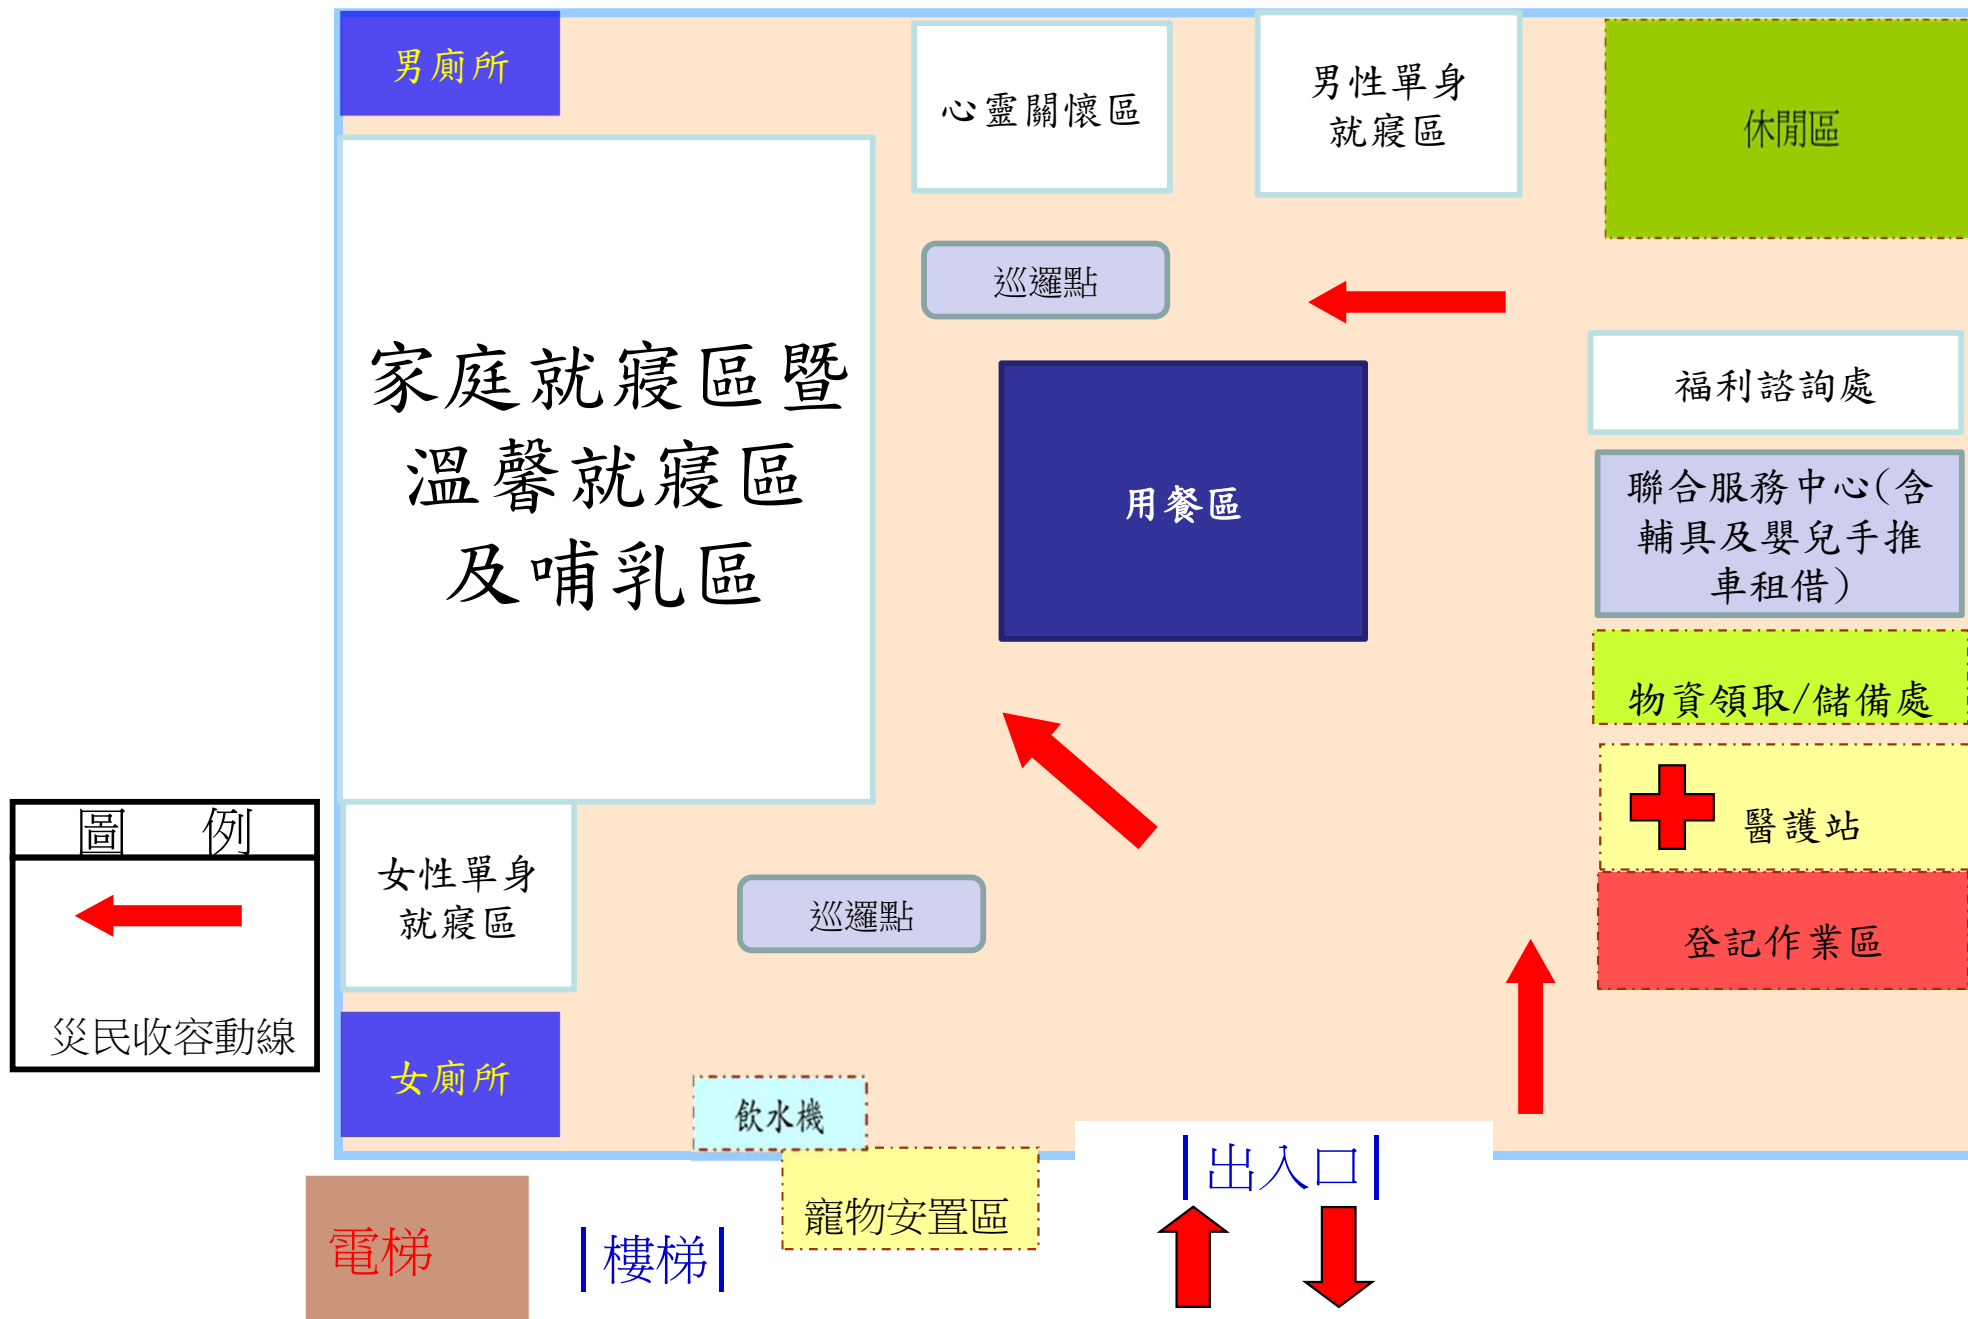

大里區大明中學禮堂避難收容處所3樓空間配置