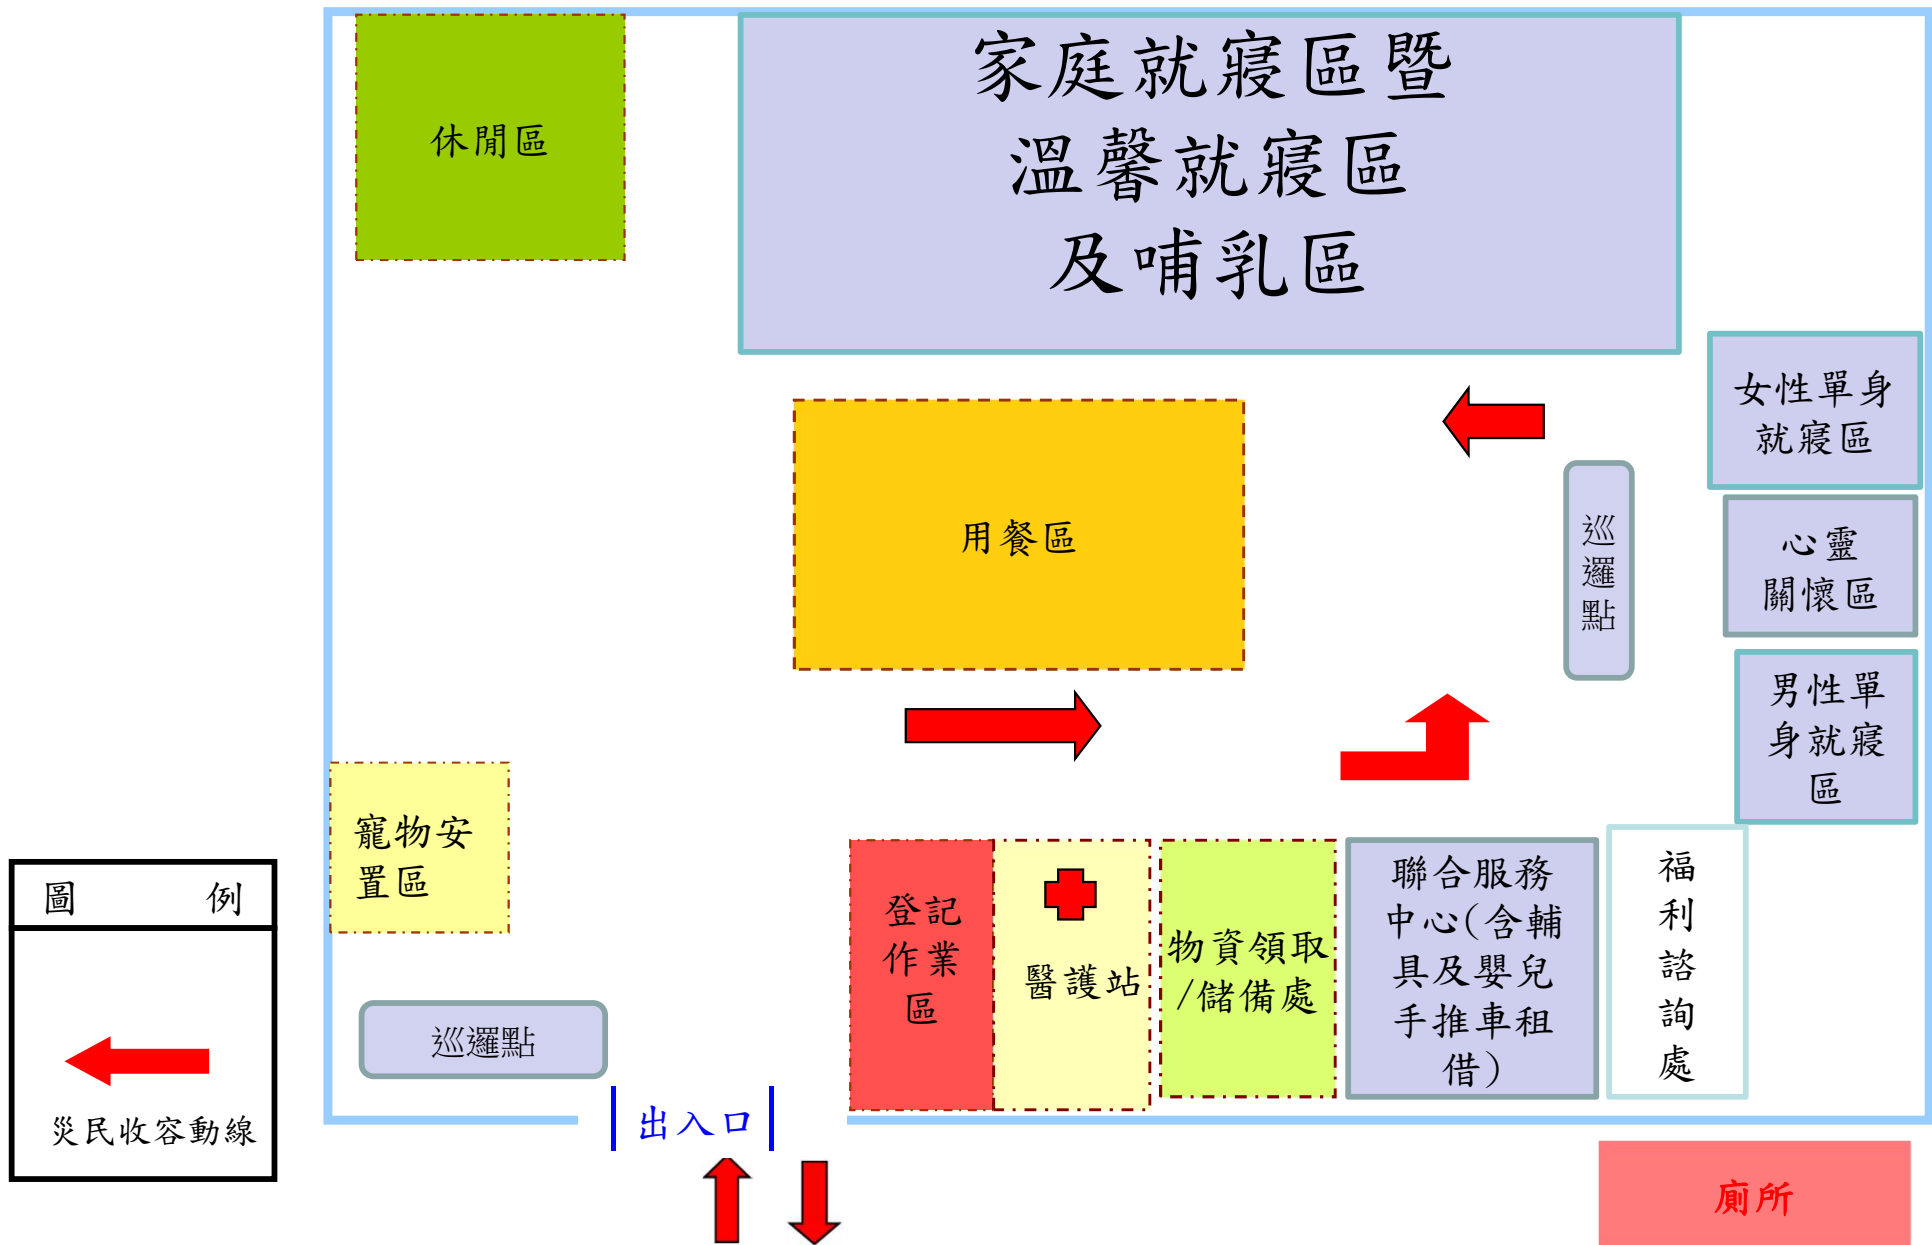

圖	例
	
災民收容動線	

大里區光榮國中操場操場避難收容處所空間配置

大里區成功國中操場避難收容處所空間配置

圖例
 災民收容動線

大里區大里國民小學運動場避難收容處所空間配置

大里區瑞城國小操場避難收容處所空間配置

大里區瑞城國小活動中心避難收容處所1樓空間配置

大里區竹仔坑國小演奏廳避難收容處所1樓空間配置