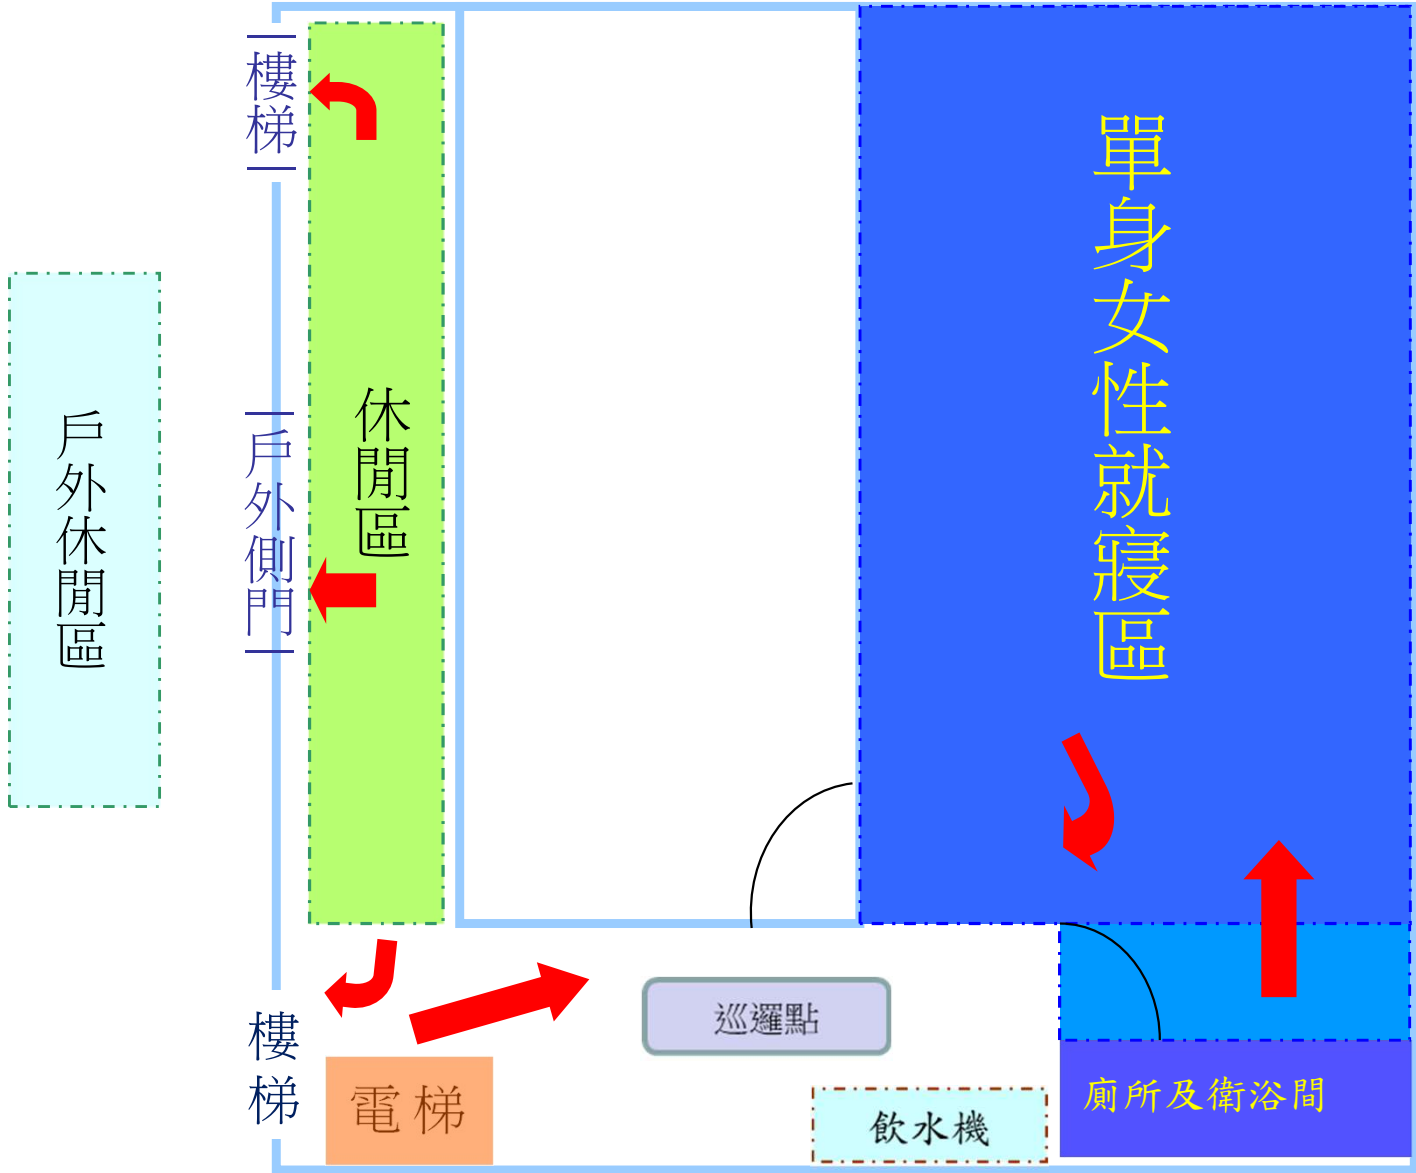

大里區福興宮避難收容處所1樓空間配置

大里區福興宮避難收容處所B1空間配置

大里區祥興活動中心避難收容處所1樓空間配置

大里區東興活動中心避難收容處所2樓空間配置

圖例

← 災民收容動線

大里區新仁活動中心避難收容處所1樓空間配置

大里區兒童青少年福利服務中心避難收容處所2樓空間配置

大里區大新活動中心避難收容處所1樓空間配置

大里區大新活動中心避難收容處所2樓空間配置

大里區大新活動中心避難收容處所3樓空間配置

大里區夏田活動中心廣場避難收容場所空間配置圖

大里區樹王活動中心避難收容處所2樓空間配置

大里區樹王活動中心避難收容處所3樓空間配置

大里區塗城國小禮堂避難收容處所2樓空間配置

圖例
← 災民收容動線