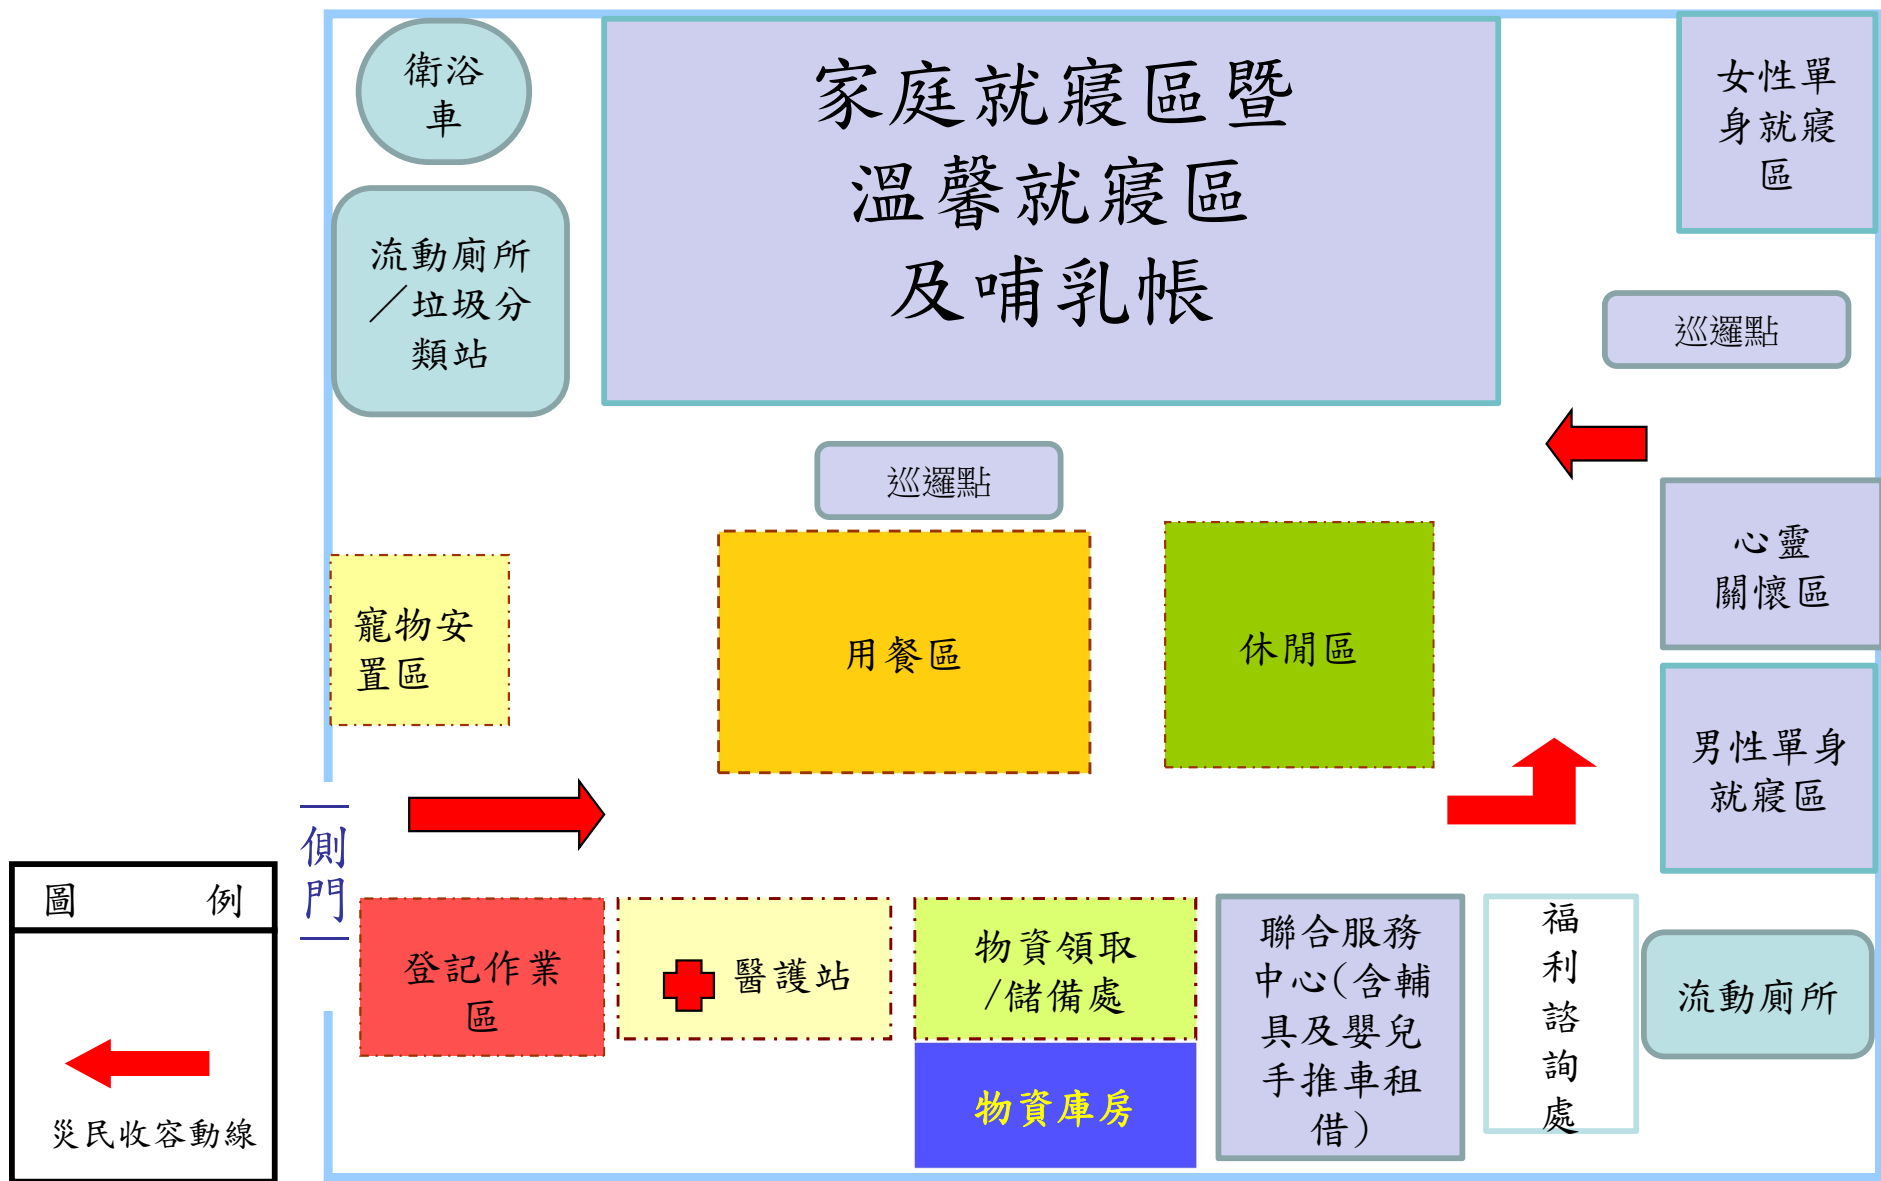

圖	例
	
災民收容動線	

大里區光榮國中操場操場避難收容處所空間配置

大里區成功國中操場避難收容處所空間配置

圖例
 災民收容動線

大里區大里國民小學運動場避難收容處所空間配置

大里區瑞城國小操場避難收容處所空間配置

大里區瑞城國小活動中心避難收容處所1樓空間配置

大里區竹仔坑國小演奏廳避難收容處所1樓空間配置