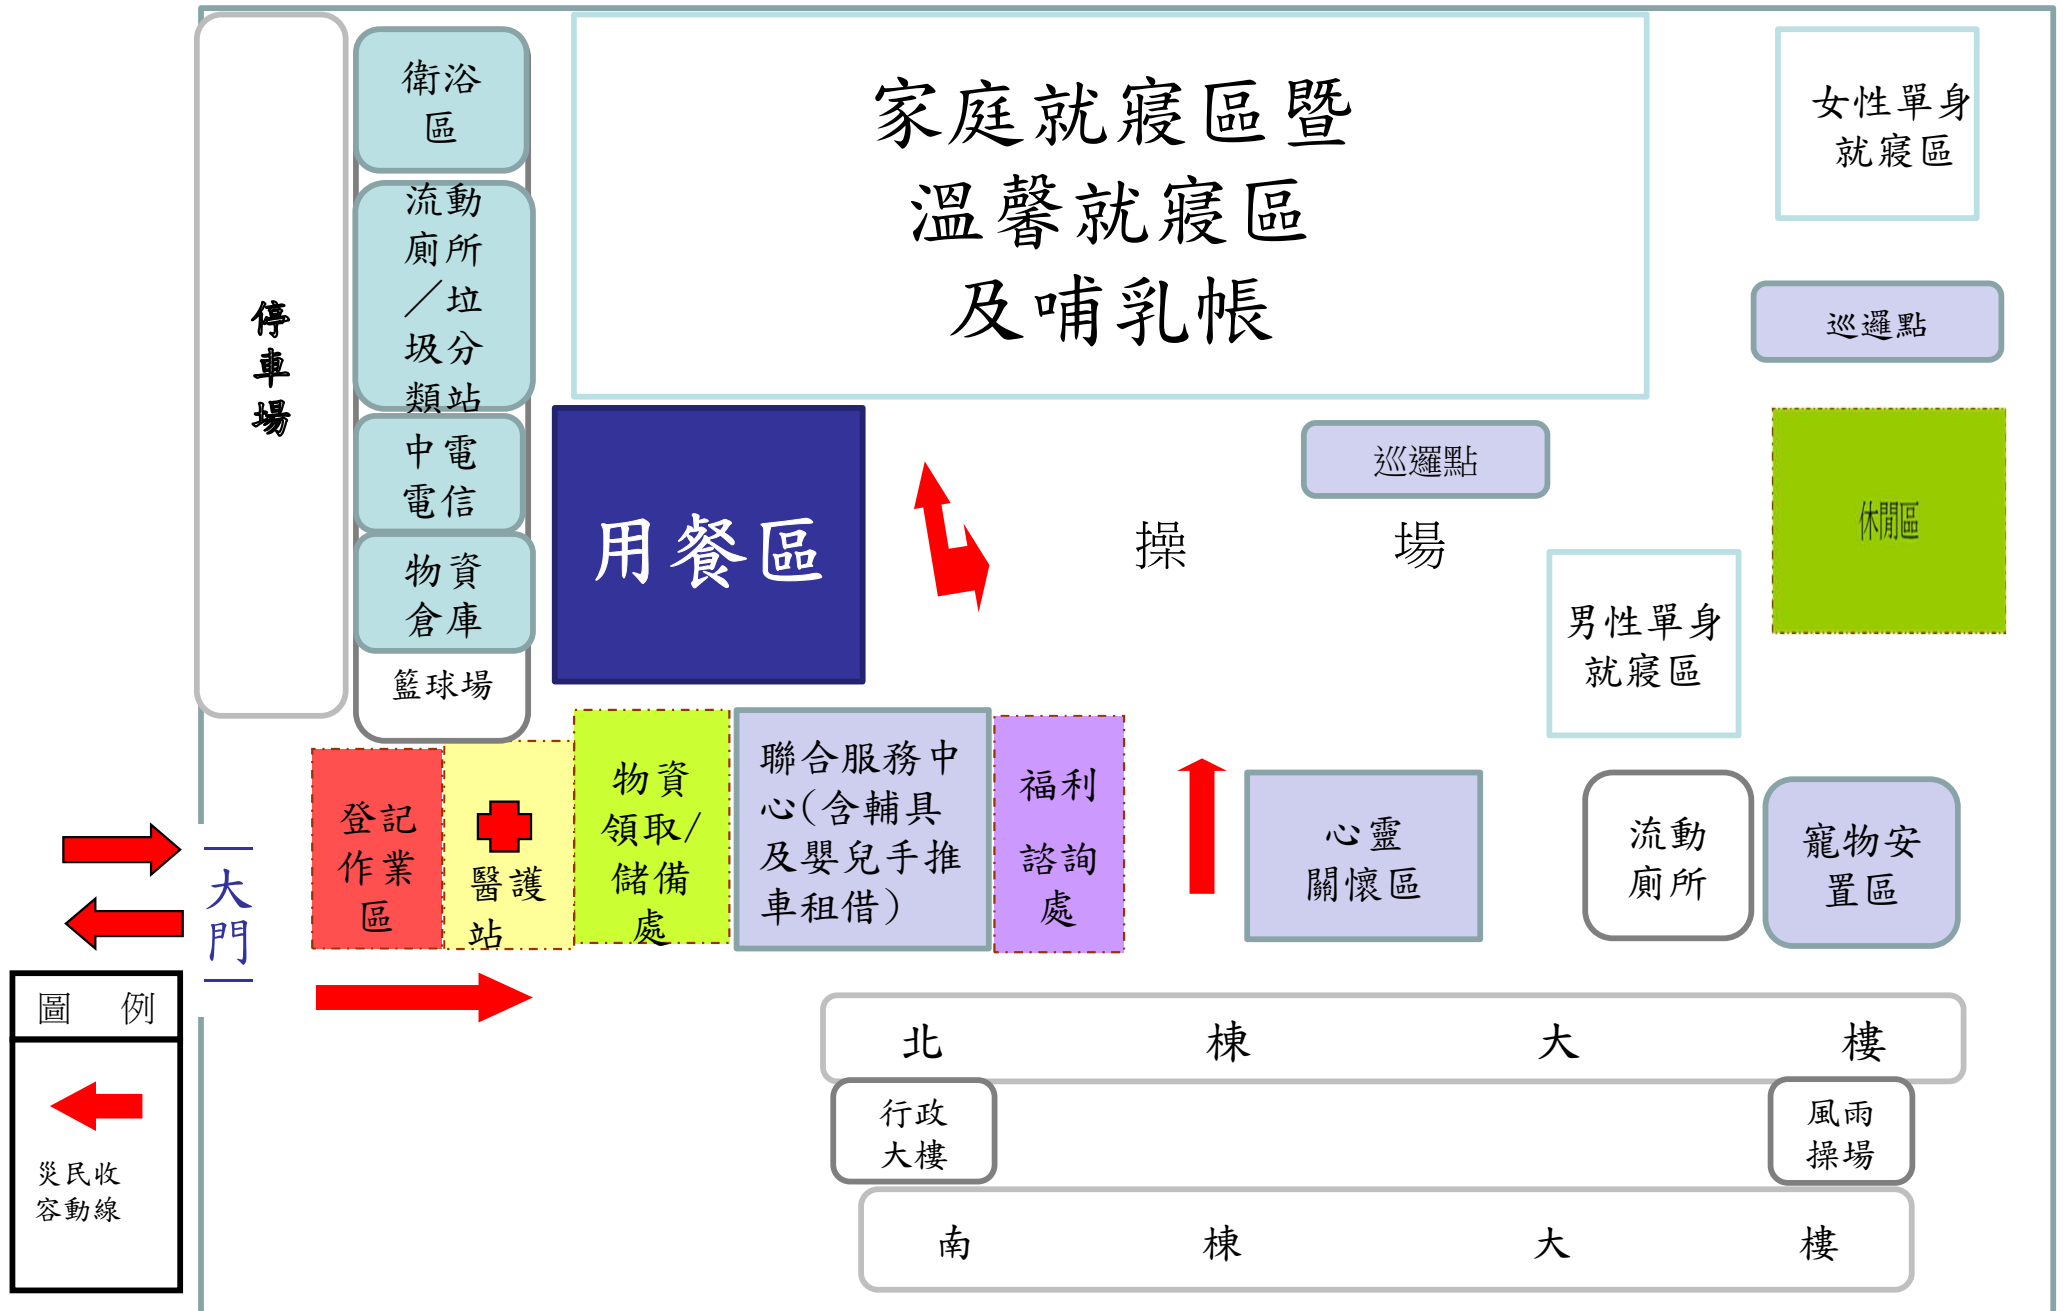

圖	例
	
災民收容動線	

大里區光榮國中操場操場避難收容處所空間配置

大里區成功國中操場避難收容處所空間配置

圖例
 災民收容動線

大里區大里國民小學運動場避難收容處所空間配置

大里區瑞城國小操場避難收容處所空間配置

大里區瑞城國小活動中心避難收容處所1樓空間配置

大里區竹仔坑國小演奏廳避難收容處所1樓空間配置