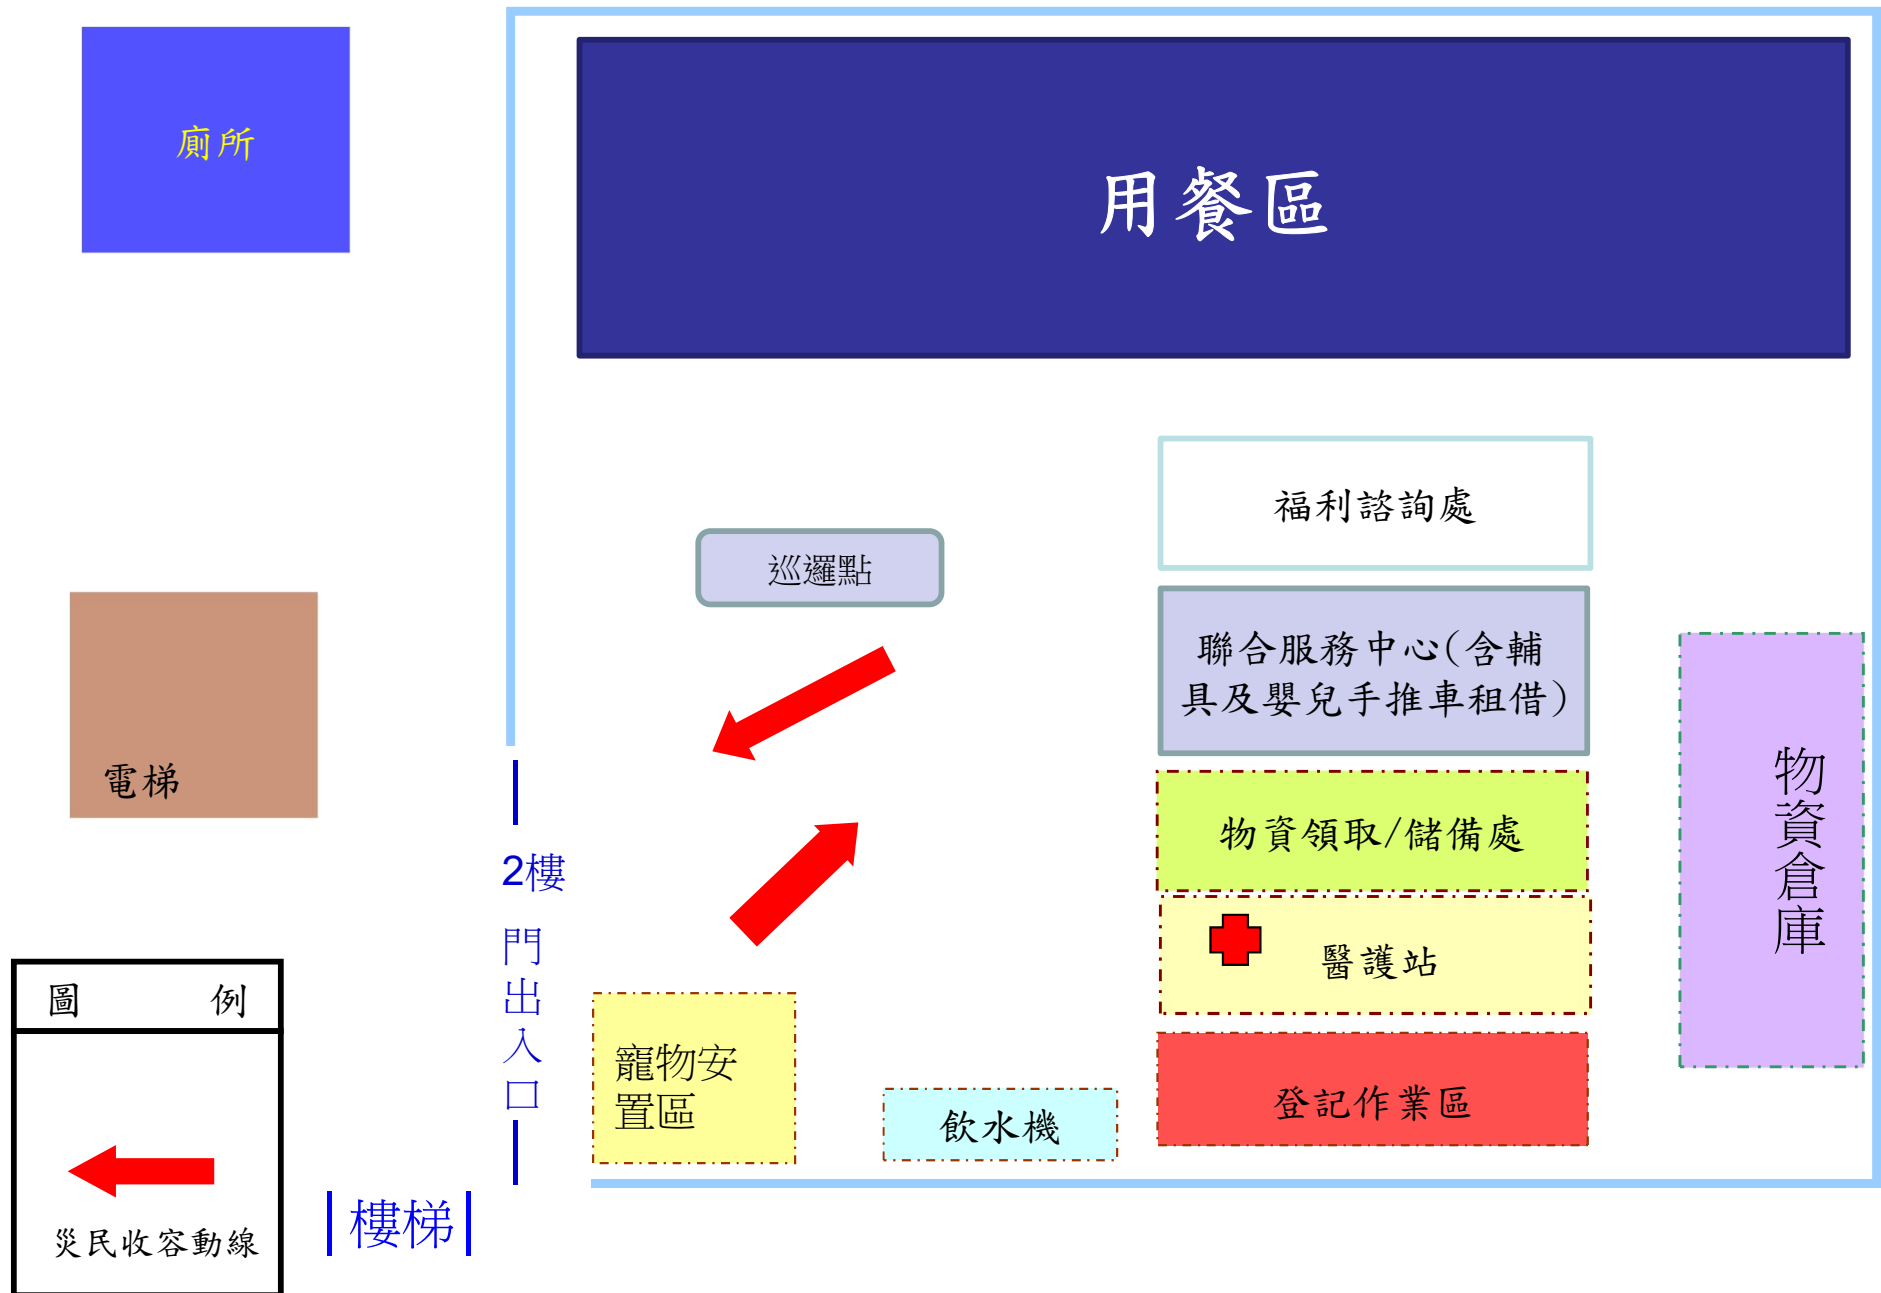

大里區大新活動中心避難收容處所1樓空間配置

大里區大新活動中心避難收容處所2樓空間配置

大里區大新活動中心避難收容處所3樓空間配置

大里區夏田活動中心廣場避難收容場所空間配置圖

大里區樹王活動中心避難收容處所2樓空間配置

大里區樹王活動中心避難收容處所3樓空間配置

大里區塗城國小禮堂避難收容處所2樓空間配置

圖例
← 災民收容動線