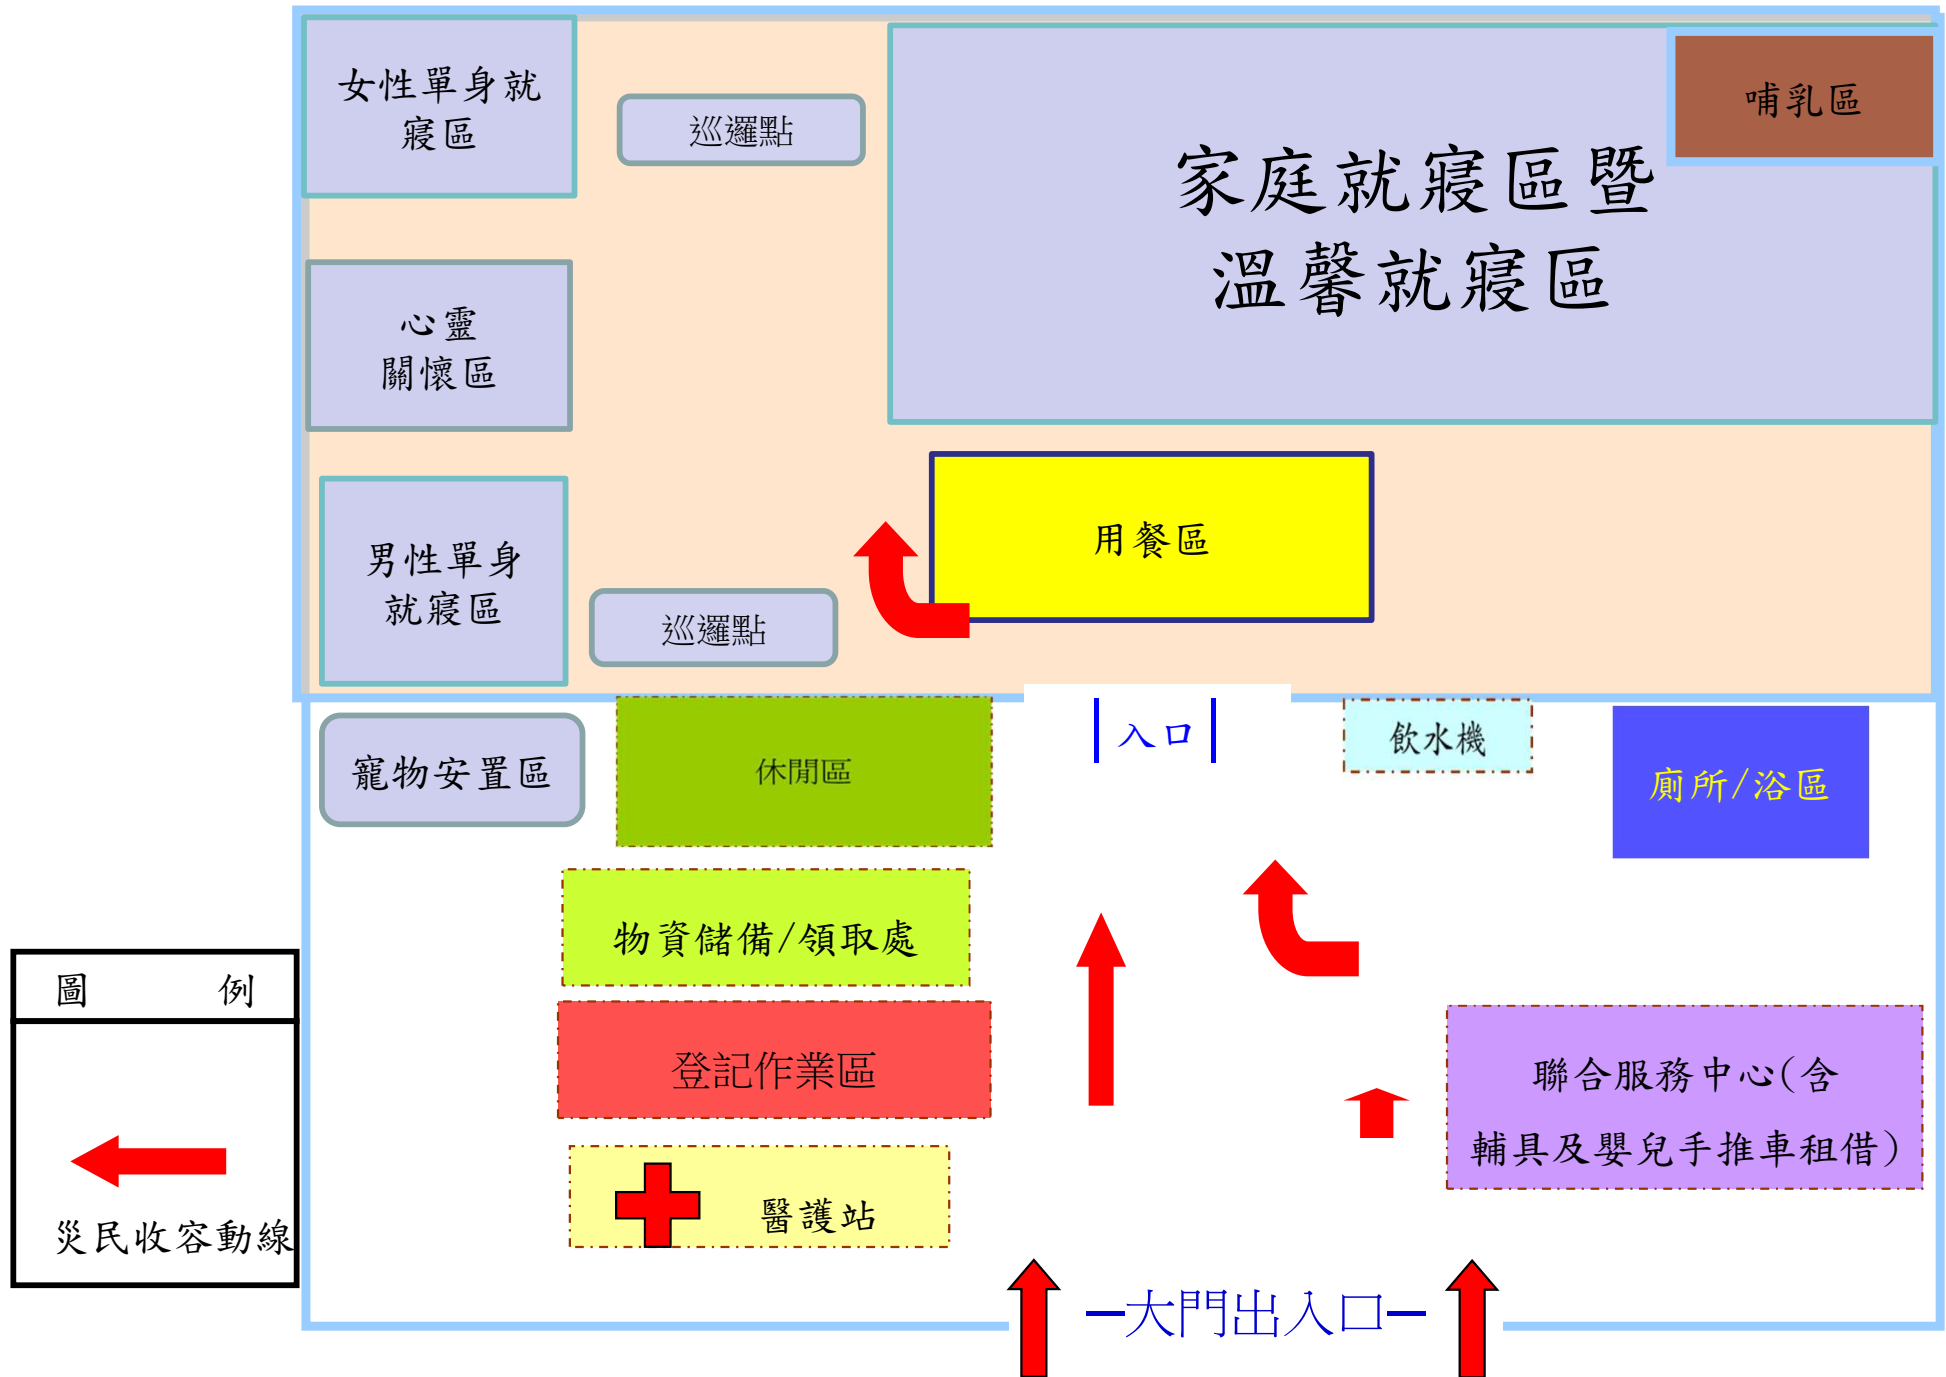

大里區東湖活動中心廣場避難收容場所平面配置圖

東南路

| 出入口 |

大里區塗城活動中心避難收容處所1樓空間配置

大里區草湖國小1樓禮堂避難收容處所空間配置

大里區草湖國小操場避難收容處所空間配置

大里區仁德里活動中心避難收容處所1樓空間配置

大里區仁德活動中心避難收容處所2樓空間配置