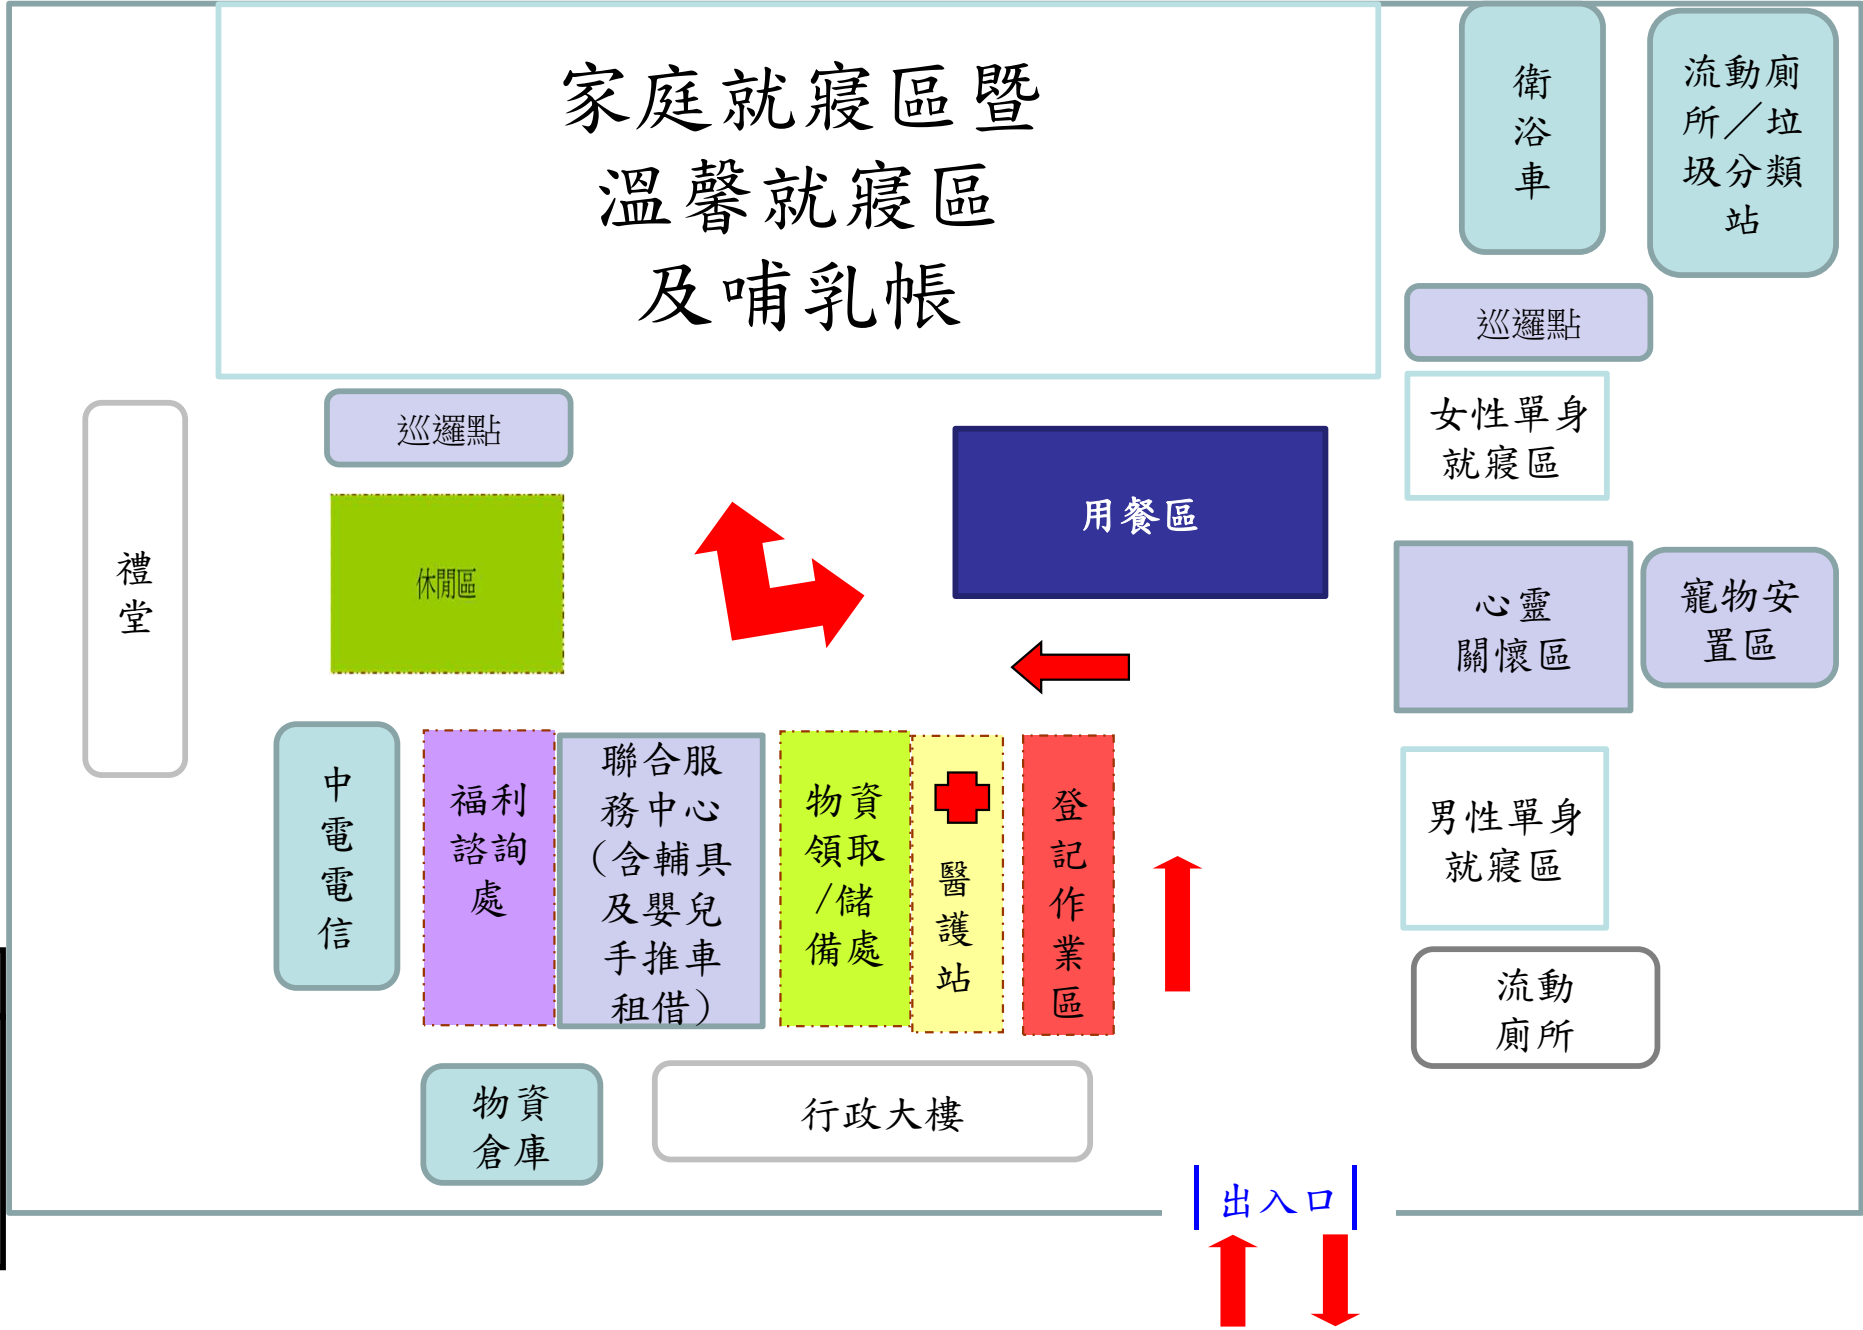

圖	例
	
災民收容動線	

大里區光榮國中操場操場避難收容處所空間配置

大里區成功國中操場避難收容處所空間配置

圖例
 災民收容動線

大里區大里國民小學運動場避難收容處所空間配置

大里區瑞城國小操場避難收容處所空間配置

大里區瑞城國小活動中心避難收容處所1樓空間配置

大里區竹仔坑國小演奏廳避難收容處所1樓空間配置

大里區竹仔坑國小操場避難收容處所空間配置

大里區立新國小風雨操場避難收容處所空間配置

大里區立新國小D棟大樓地下室避難收容處所空間配置

大里區立新國中風雨操場避難收容處所空間配置

大里區立新國中勤學樓地下室避難收容處所空間配置

大里區甲興社會福利綜合大樓2樓市民活動中心空間配置

大里區青年中學操場避難收容處所空間配置

圖例
← 災民收容動線

大里區青年中學禮堂避難收容處所空間配置