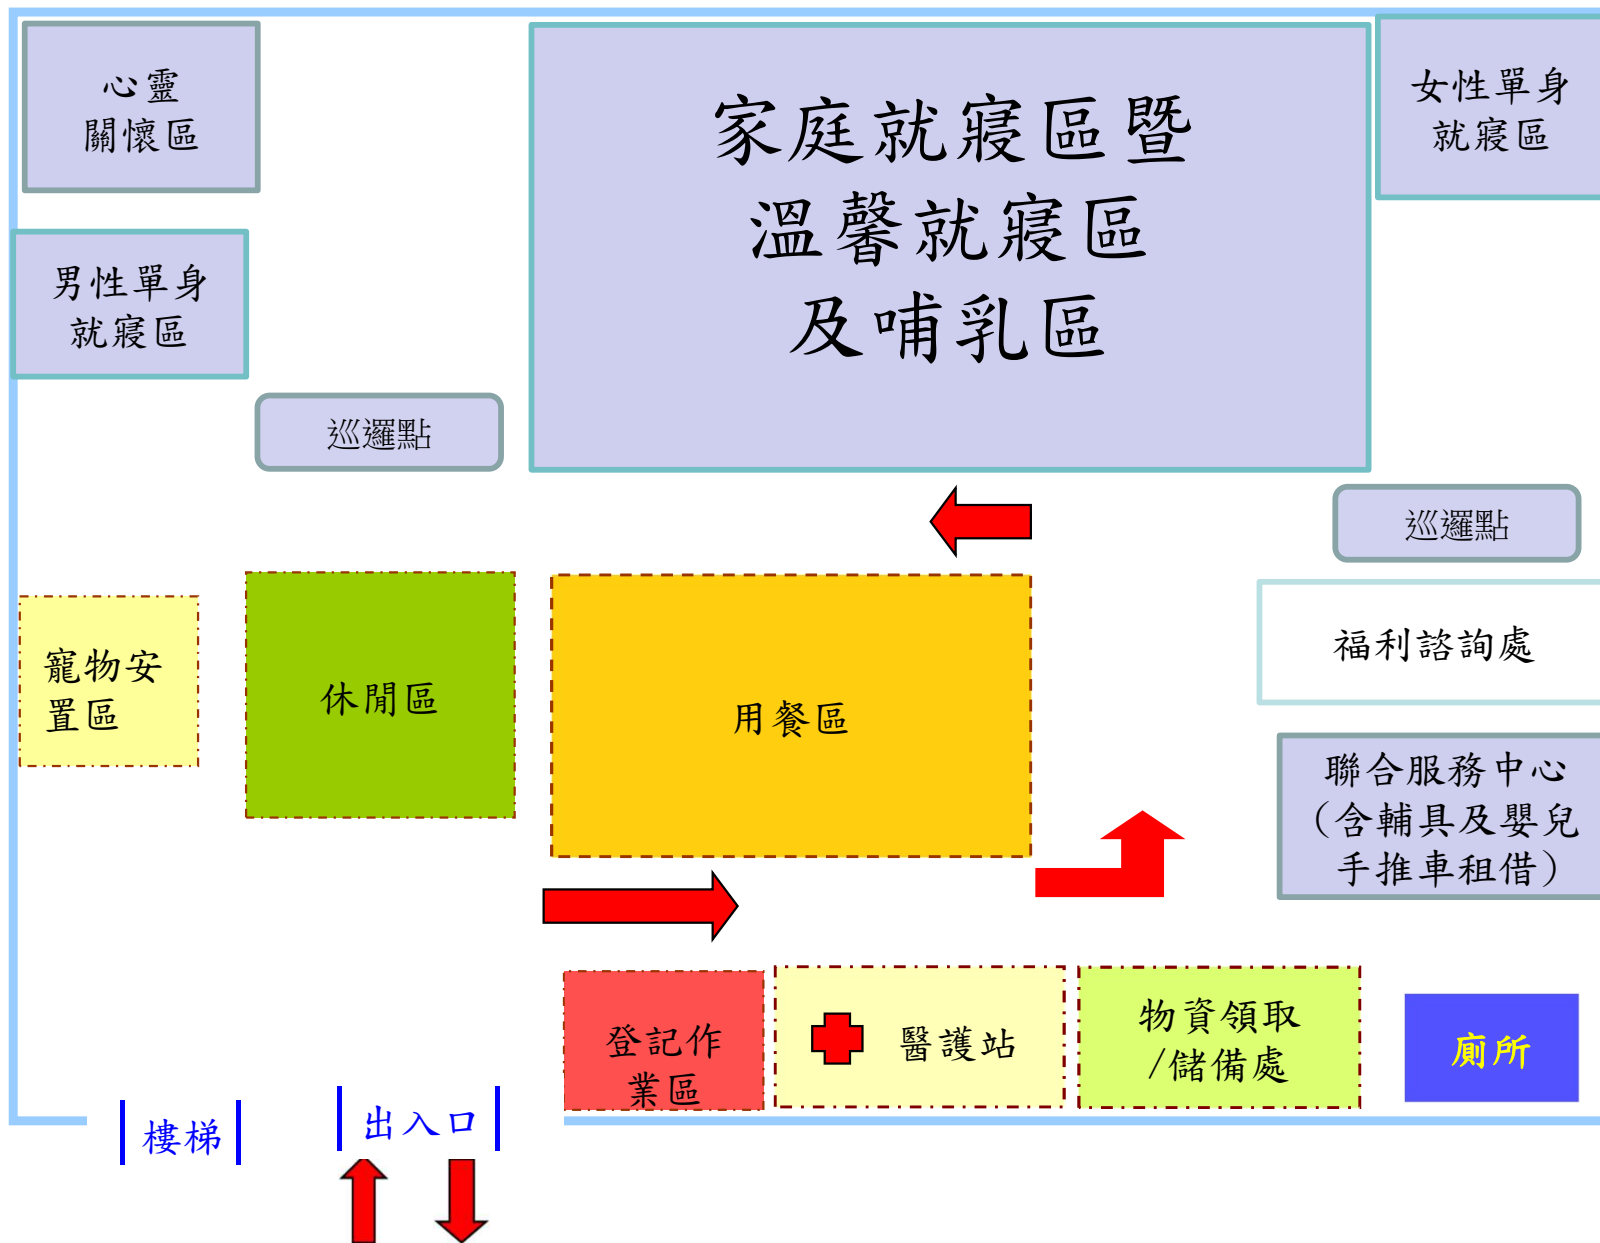

大里區大明中學禮堂避難收容處所3樓空間配置

大里區僑泰中學育才大樓避難收容處地下室空間配置

大里區光正國中風雨操場/操場避難收容處所空間配置

大里區益民國小後棟地下室避難收容處所空間配置

大里區益民國小運動場避難收容處所空間配置

大里區內新國小操場避難收容處所空間配置

大里區內新國小北棟地下室避難收容處所空間配置

大里區爽文國中操場避難收容處所空間配置