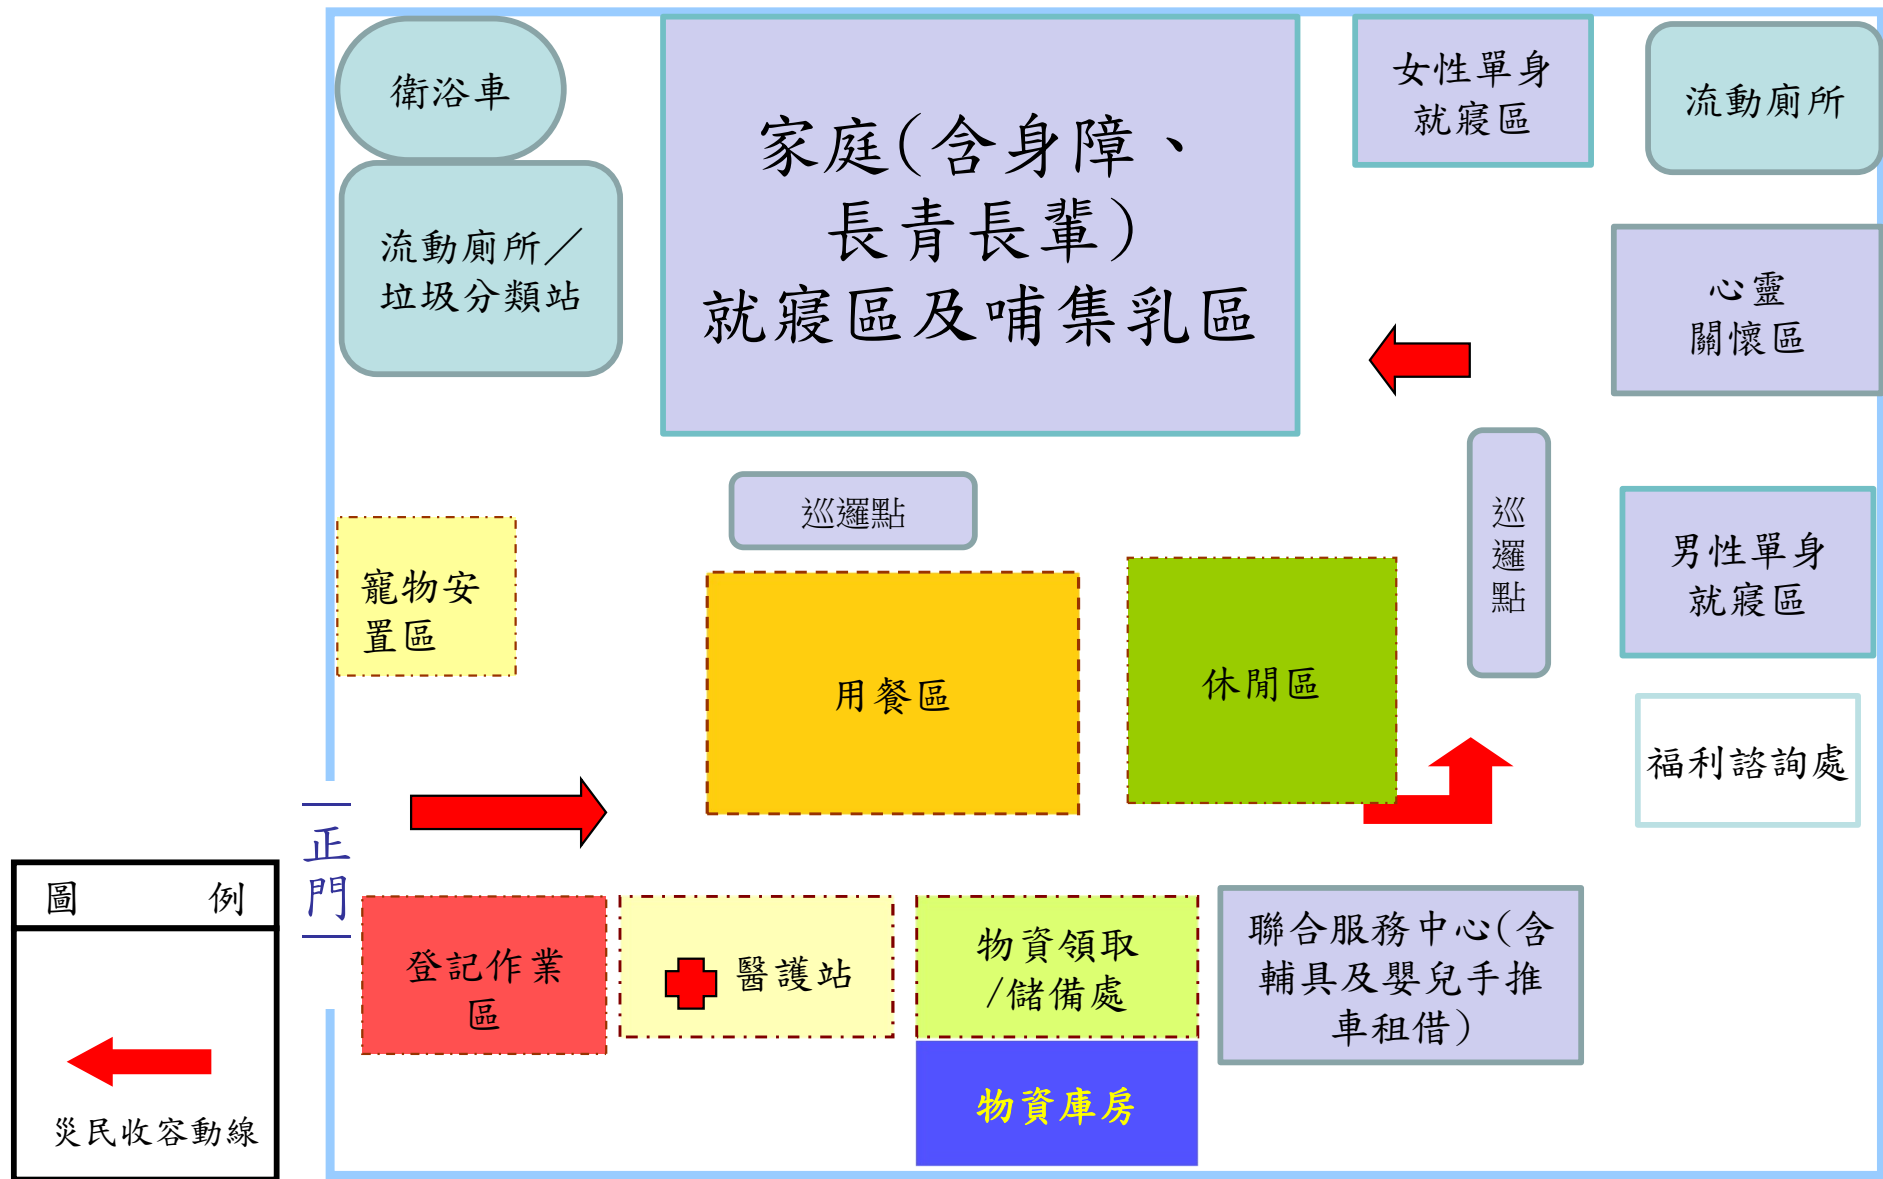

大里區東湖活動中心廣場避難收容場所平面配置圖

東南路

| 出入口 |

大里區塗城活動中心避難收容處所1樓空間配置

大里區草湖國小1樓禮堂避難收容處所空間配置

大里區草湖國小操場避難收容處所空間配置

大里區仁德里活動中心避難收容處所1樓空間配置

大里區仁德活動中心避難收容處所2樓空間配置