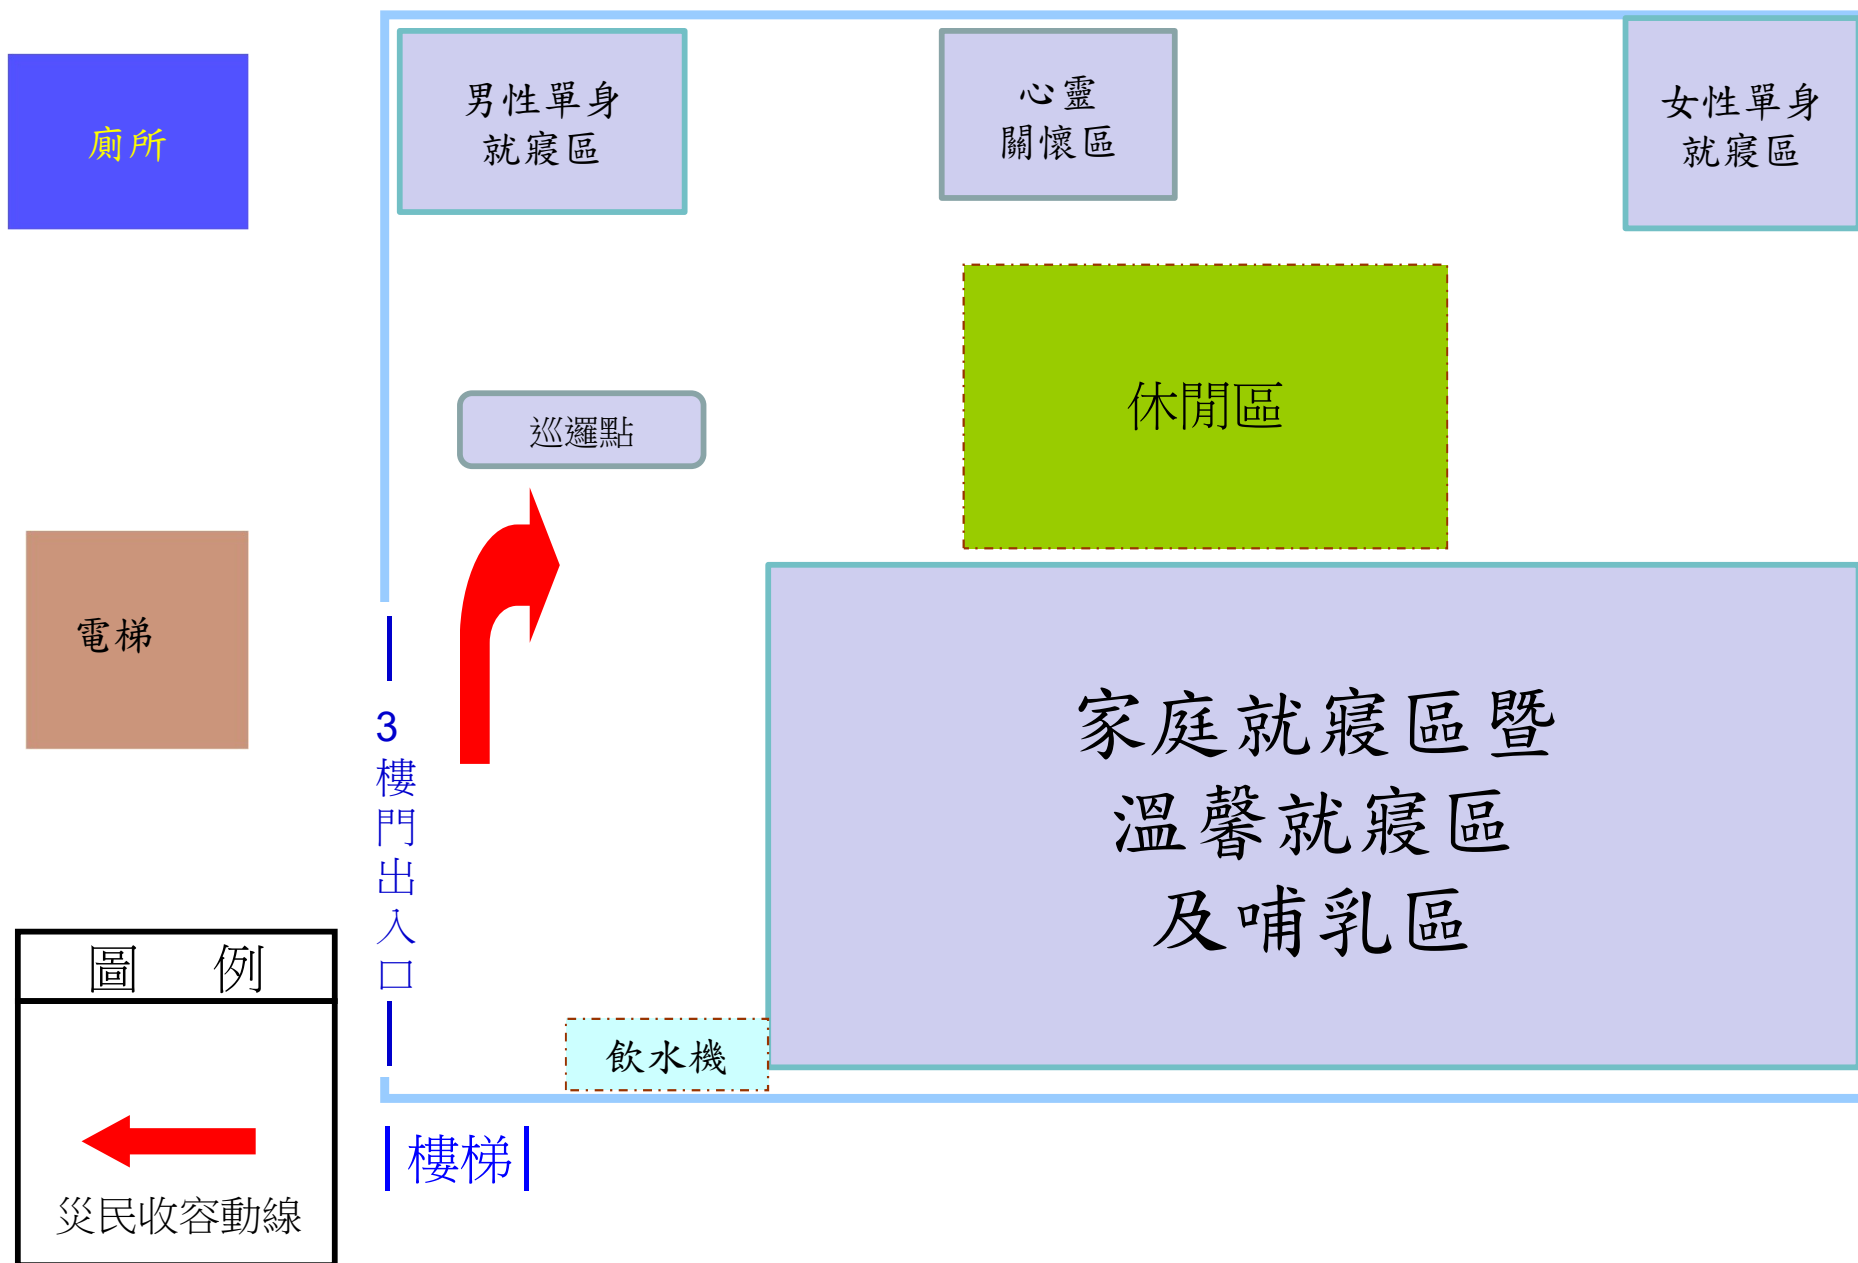

大里區大新活動中心避難收容處所1樓空間配置

大里區大新活動中心避難收容處所2樓空間配置

大里區大新活動中心避難收容處所3樓空間配置

大里區夏田活動中心廣場避難收容場所空間配置圖

大里區樹王活動中心避難收容處所2樓空間配置

大里區樹王活動中心避難收容處所3樓空間配置

大里區塗城國小禮堂避難收容處所2樓空間配置

圖例
← 災民收容動線