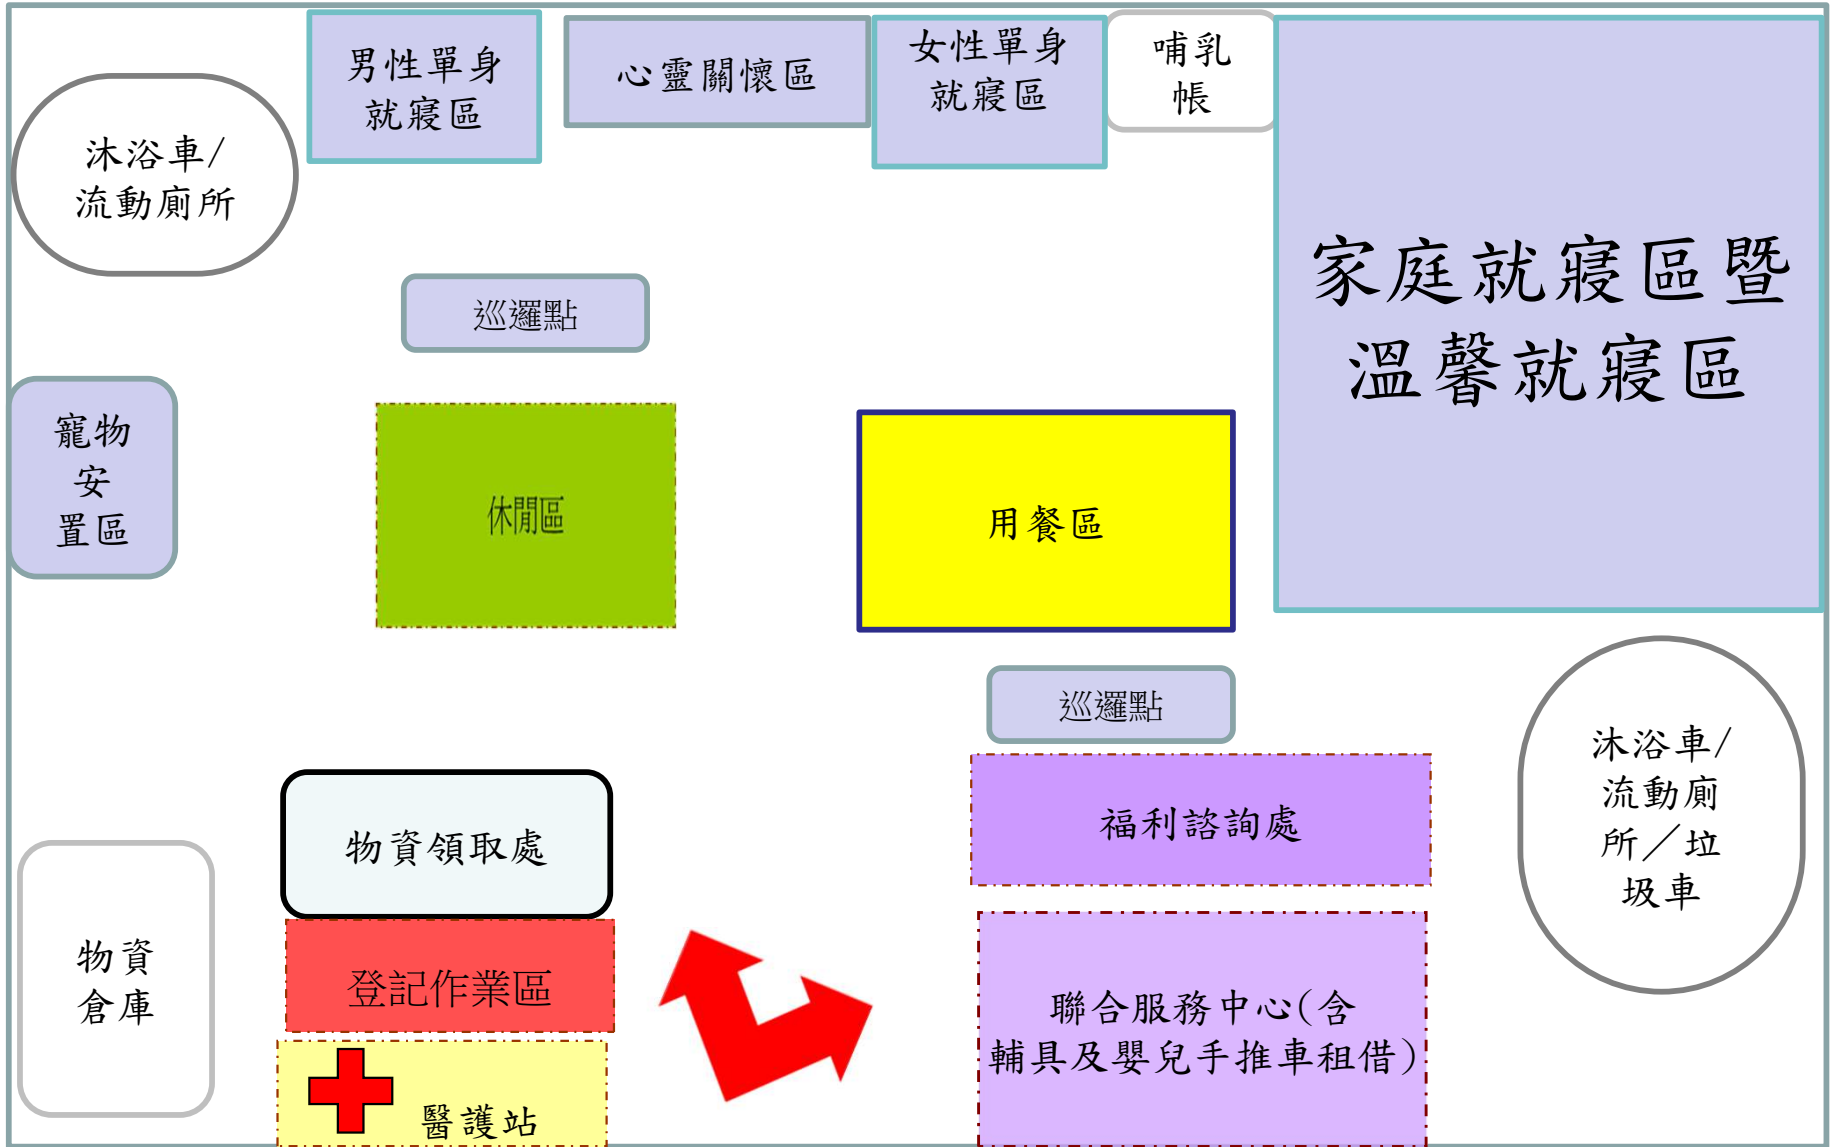

大里區東湖活動中心廣場避難收容場所平面配置圖

東南路

| 出入口 |