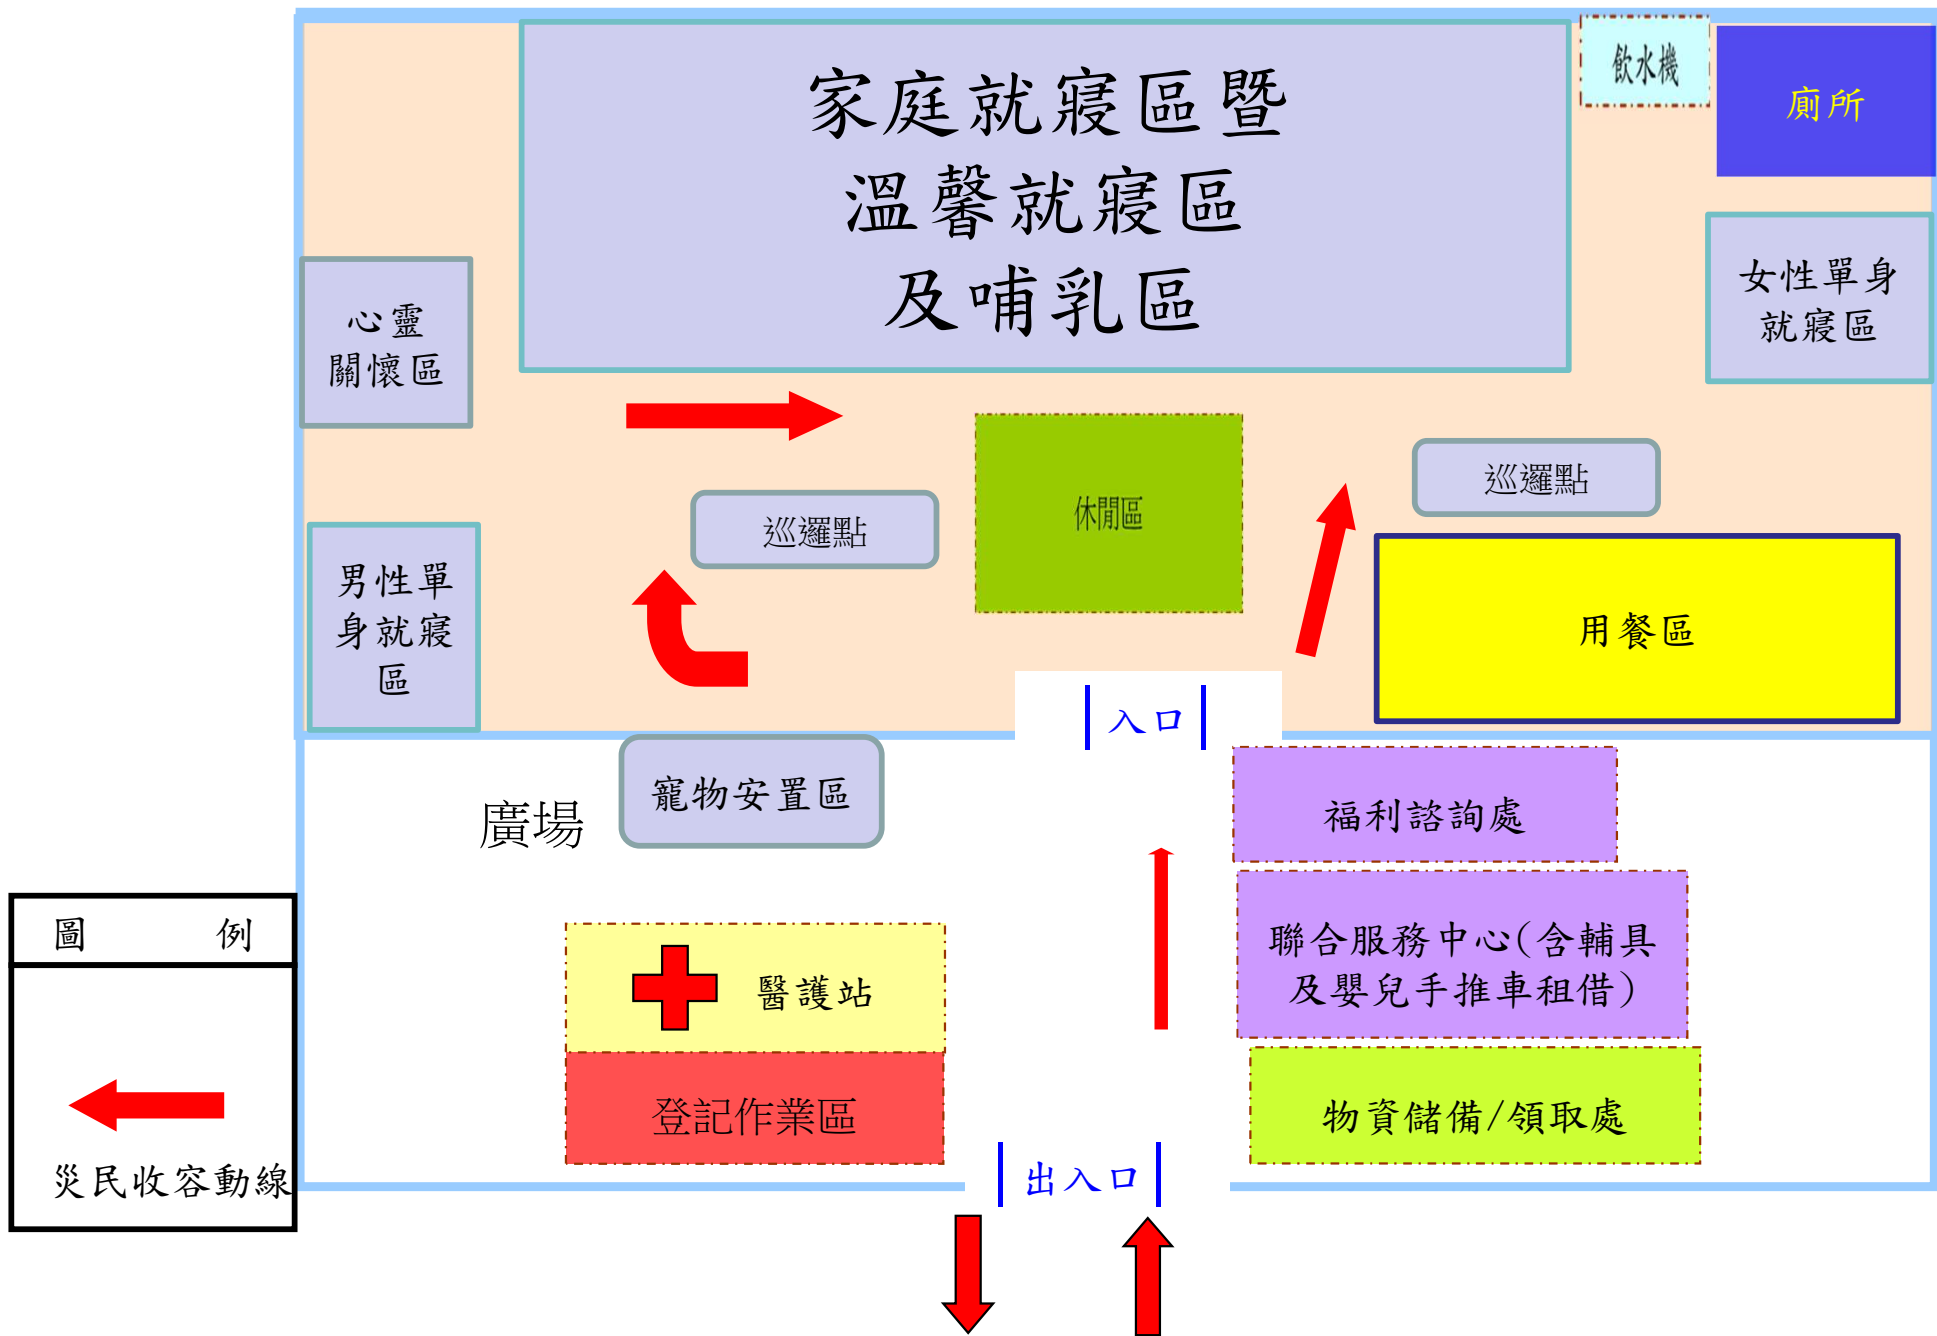

大里區爽文國中活動中心避難收容處所1樓空間配置

大里區美群國小風雨操場避難收容處所空間配置

大里區美群國小地下室避難收容處所空間配置

大里區竹仔坑活動中心避難收容處所1樓空間配置

大里運動公園避難收容場所平面配置圖

大里區大里高中中正堂避難收容處所1樓空間配置

大里區大里高中操場避難收容處所空間配置

大里區光榮國中光榮館避難收容處所2樓空間配置