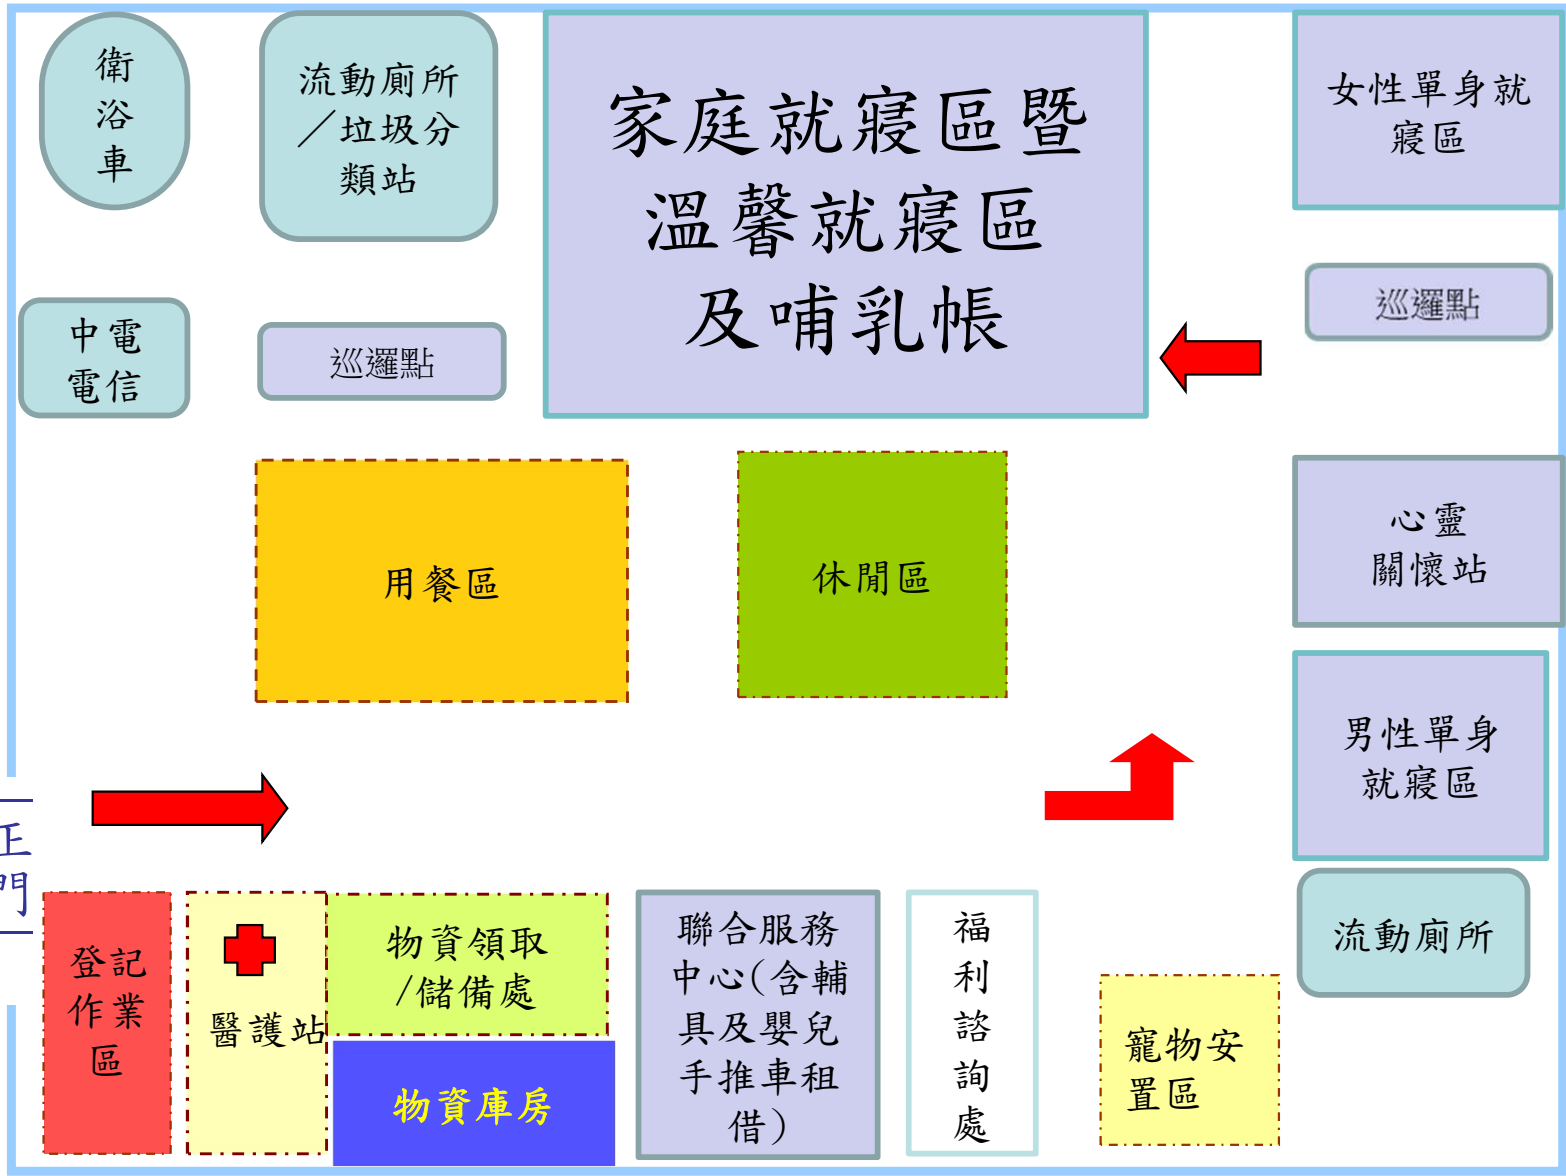

大里區成功國中操場避難收容處所空間配置

圖例
災民收容動線