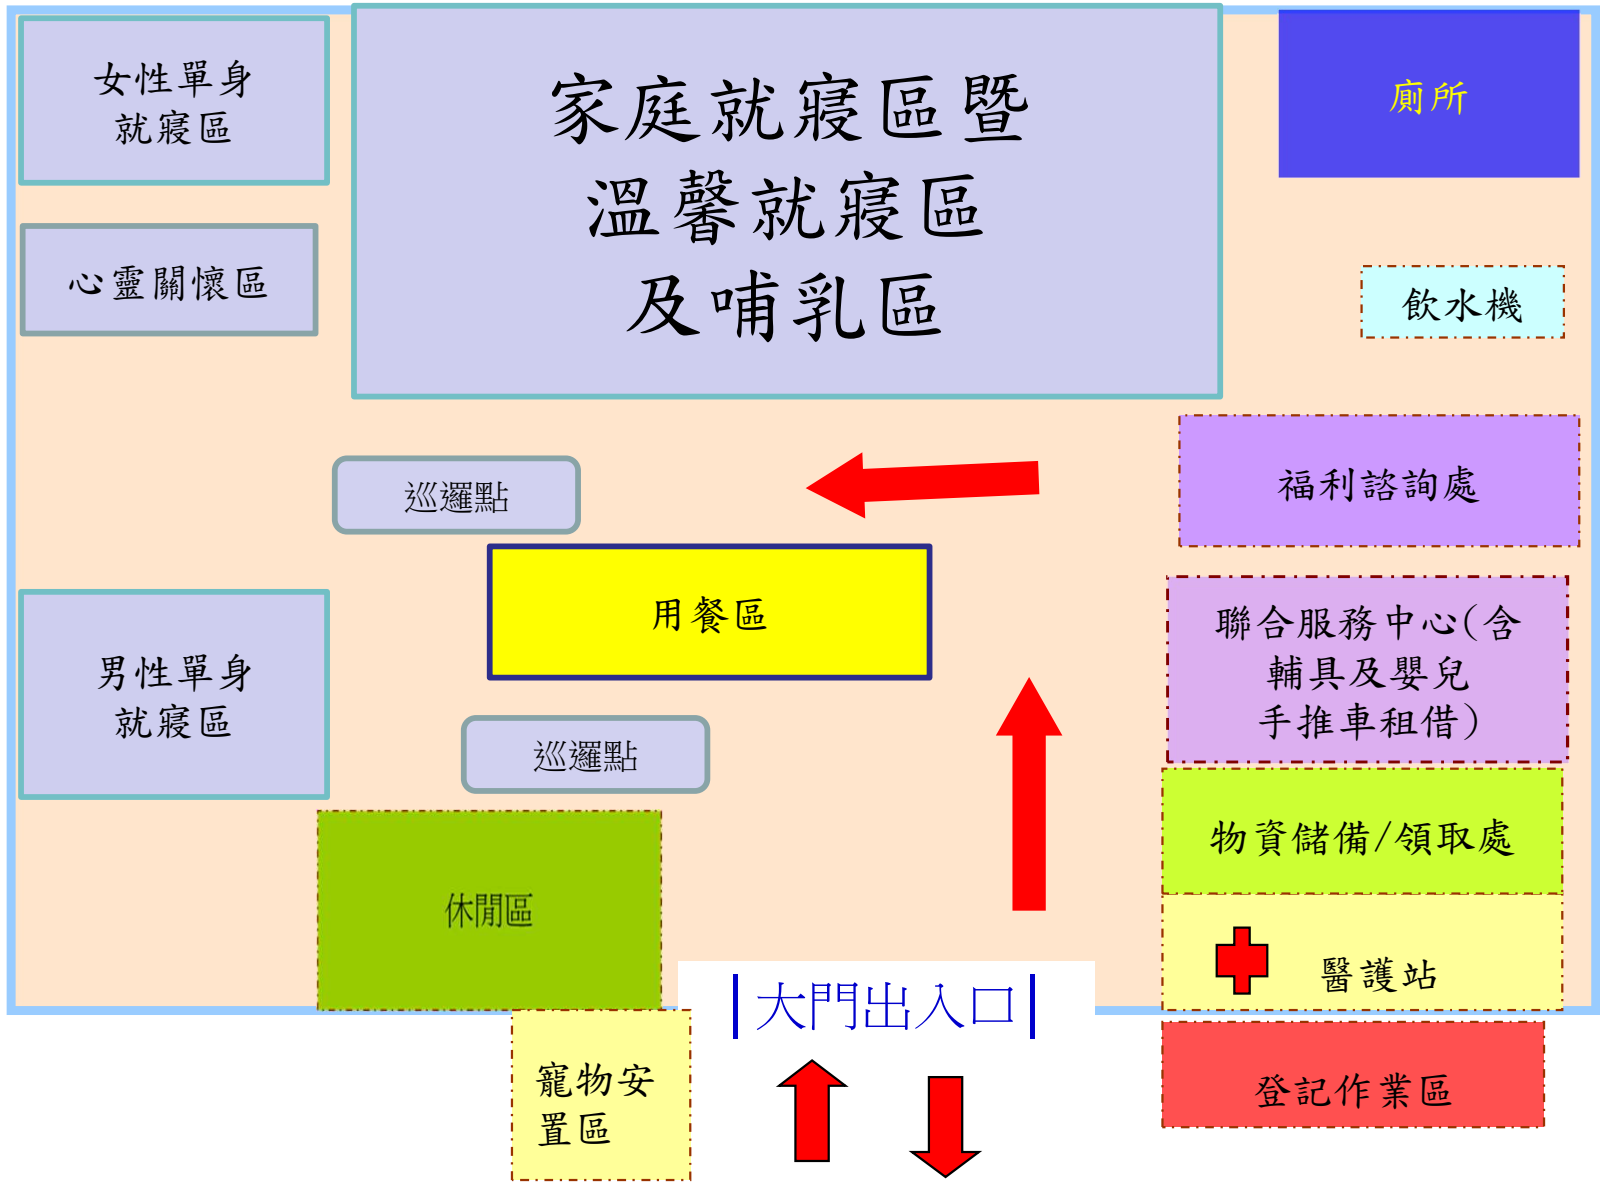

圖例

災民收容動線

大里區竹坑營區避難收容處所3樓空間配置

大里區永隆里活動中心避難收容處所1樓空間配置

大里區國光里活動中心避難收容處所1樓空間配置

大里區內新里活動中心避難收容處所1樓空間配置

圖例
←
災民收容動線

大里區立德里活動中心避難收容處所1樓空間配置