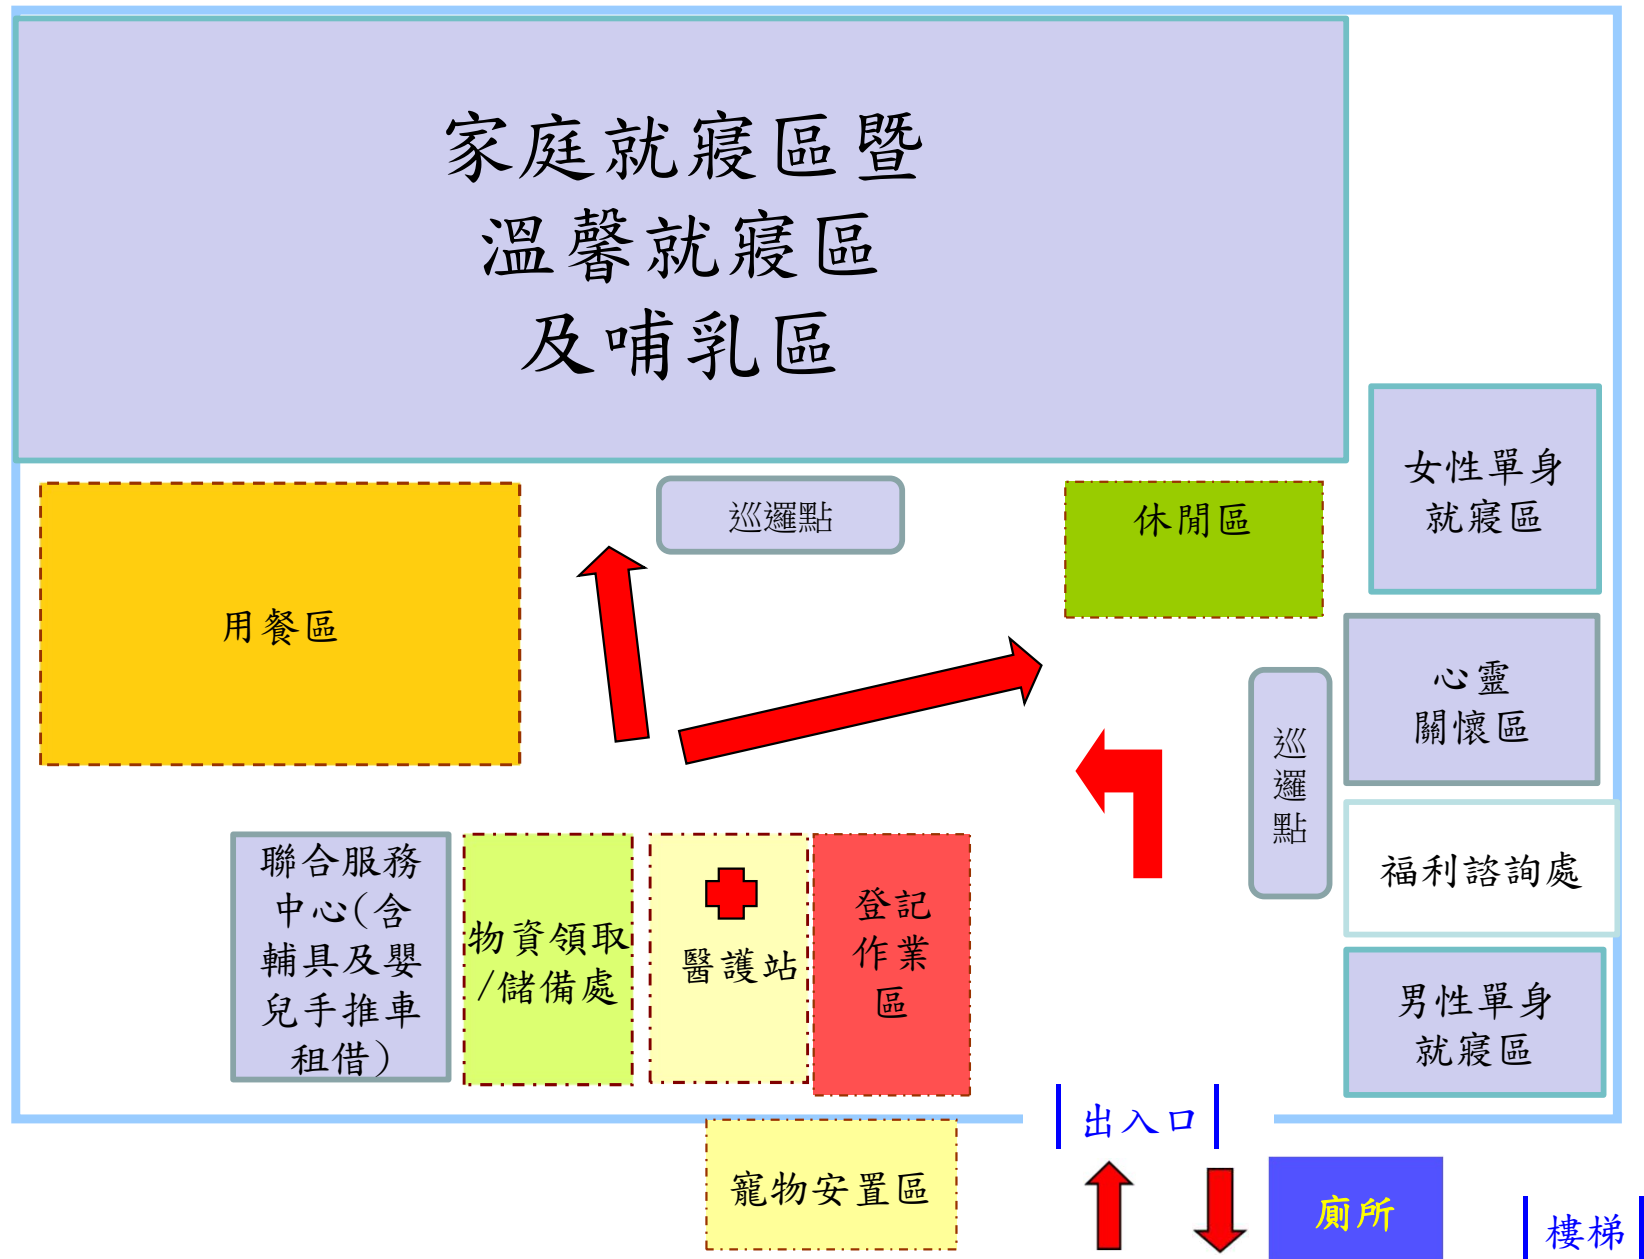

大里區立新國小D棟大樓地下室避難收容處所空間配置