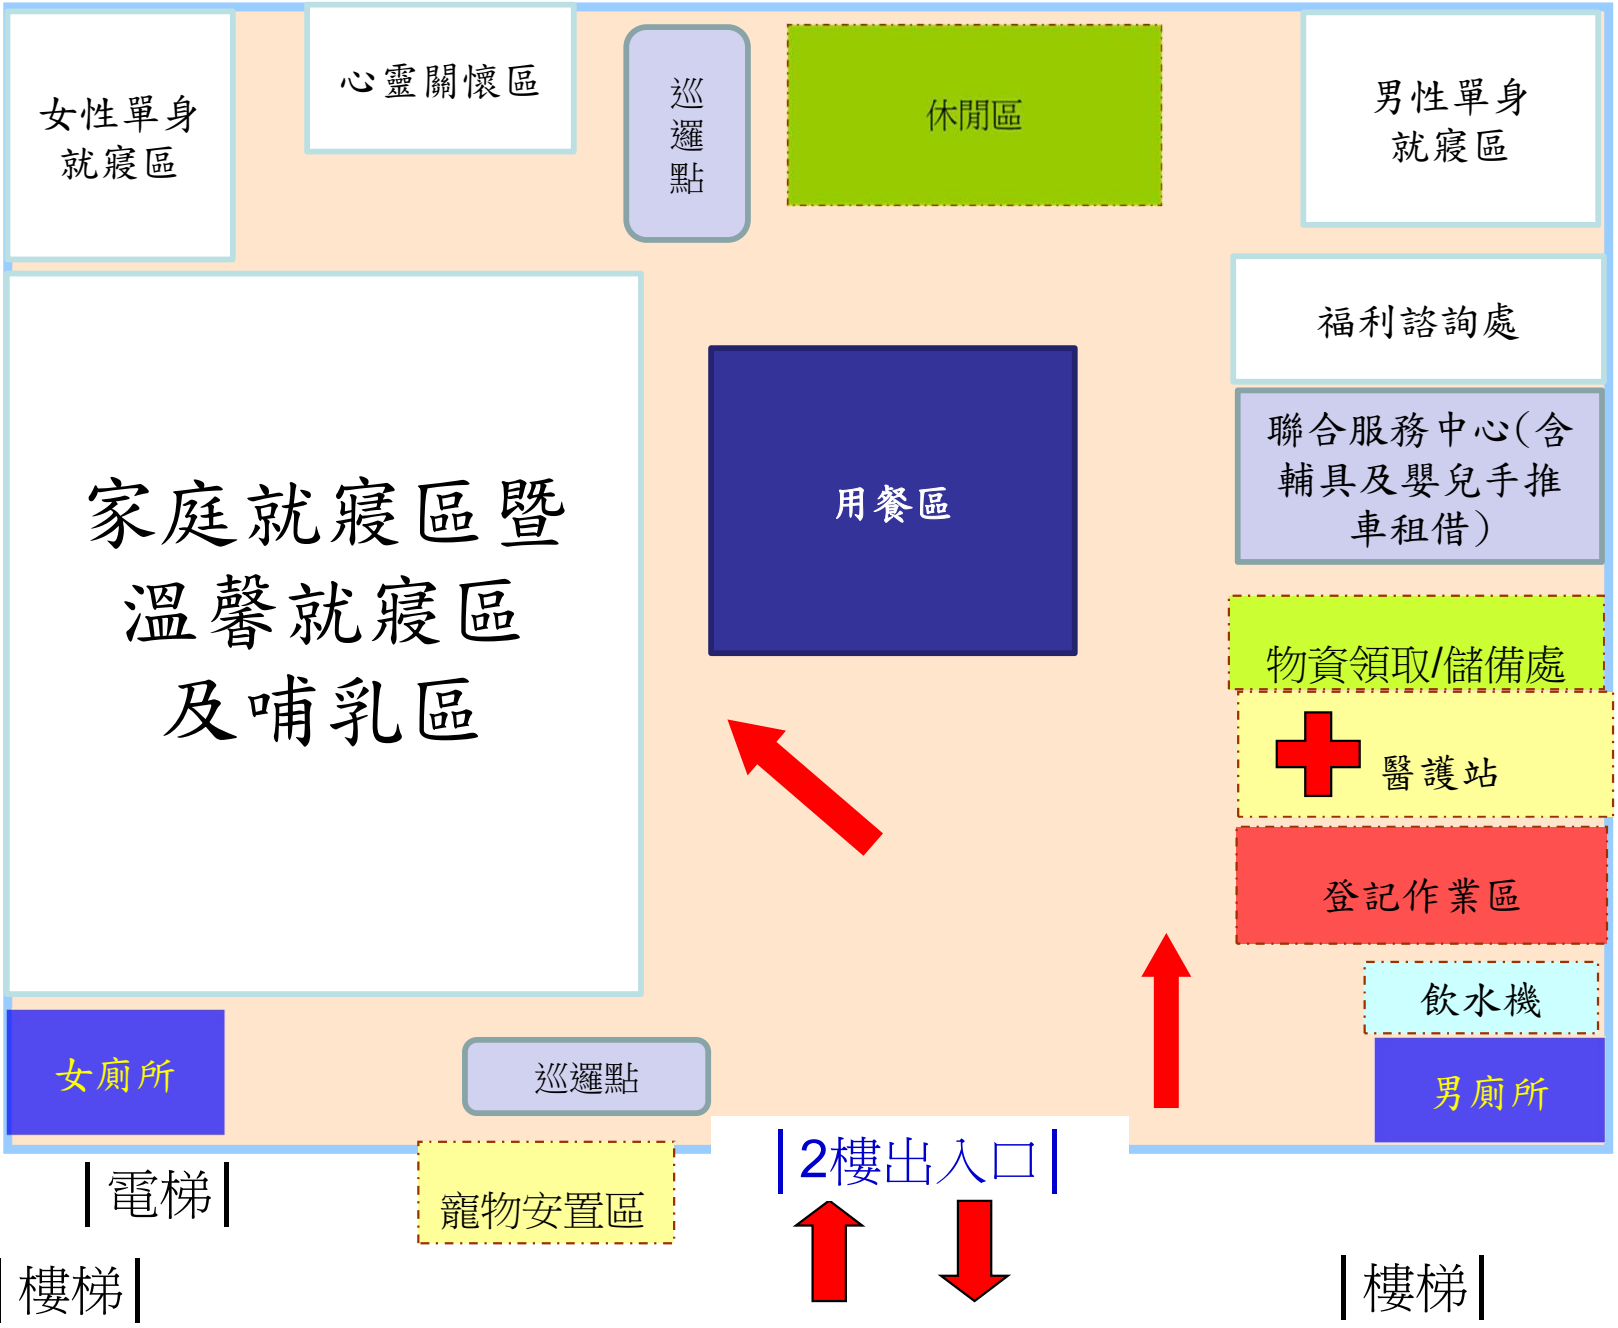

大里區福興宮避難收容處所1樓空間配置

大里區福興宮避難收容處所B1空間配置

大里區祥興活動中心避難收容處所1樓空間配置

大里區東興活動中心避難收容處所2樓空間配置

圖例

← 災民收容動線

大里區新仁活動中心避難收容處所1樓空間配置

大里區兒童青少年福利服務中心避難收容處所2樓空間配置

大里區大新活動中心避難收容處所1樓空間配置

大里區大新活動中心避難收容處所2樓空間配置

大里區大新活動中心避難收容處所3樓空間配置

大里區夏田活動中心廣場避難收容場所空間配置圖

大里區樹王活動中心避難收容處所2樓空間配置

大里區樹王活動中心避難收容處所3樓空間配置

大里區塗城國小禮堂避難收容處所2樓空間配置

圖例
← 災民收容動線