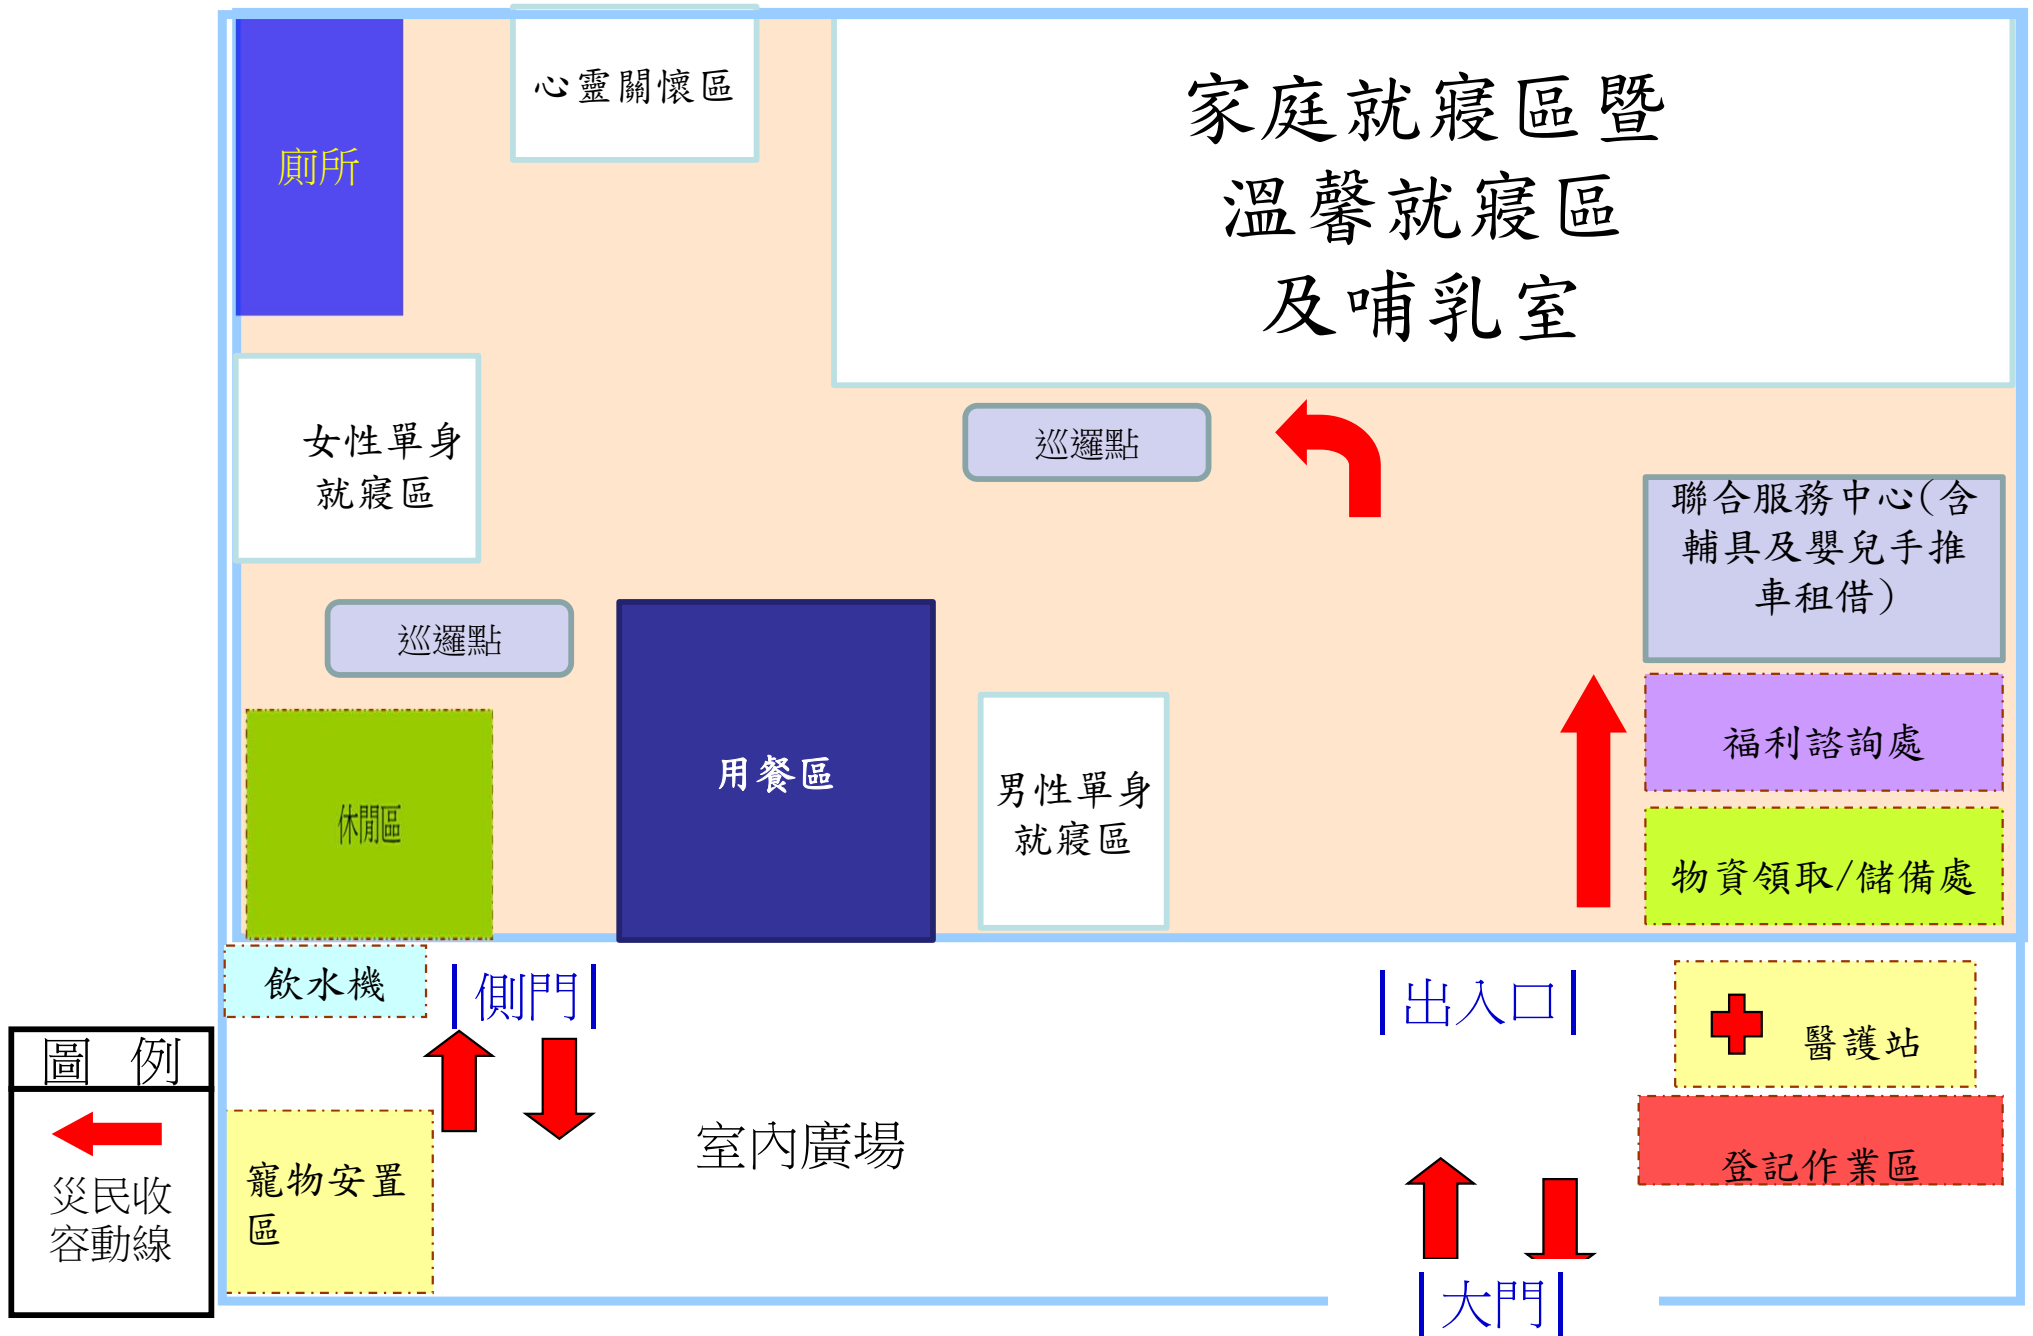

大里區福興宮避難收容處所1樓空間配置

大里區福興宮避難收容處所B1空間配置

大里區祥興活動中心避難收容處所1樓空間配置

大里區東興活動中心避難收容處所2樓空間配置

圖例

← 災民收容動線

大里區新仁活動中心避難收容處所1樓空間配置

大里區兒童青少年福利服務中心避難收容處所2樓空間配置

大里區大新活動中心避難收容處所1樓空間配置

大里區大新活動中心避難收容處所2樓空間配置

大里區大新活動中心避難收容處所3樓空間配置

大里區夏田活動中心廣場避難收容場所空間配置圖

大里區樹王活動中心避難收容處所2樓空間配置

大里區樹王活動中心避難收容處所3樓空間配置

大里區塗城國小禮堂避難收容處所2樓空間配置

圖例
← 災民收容動線