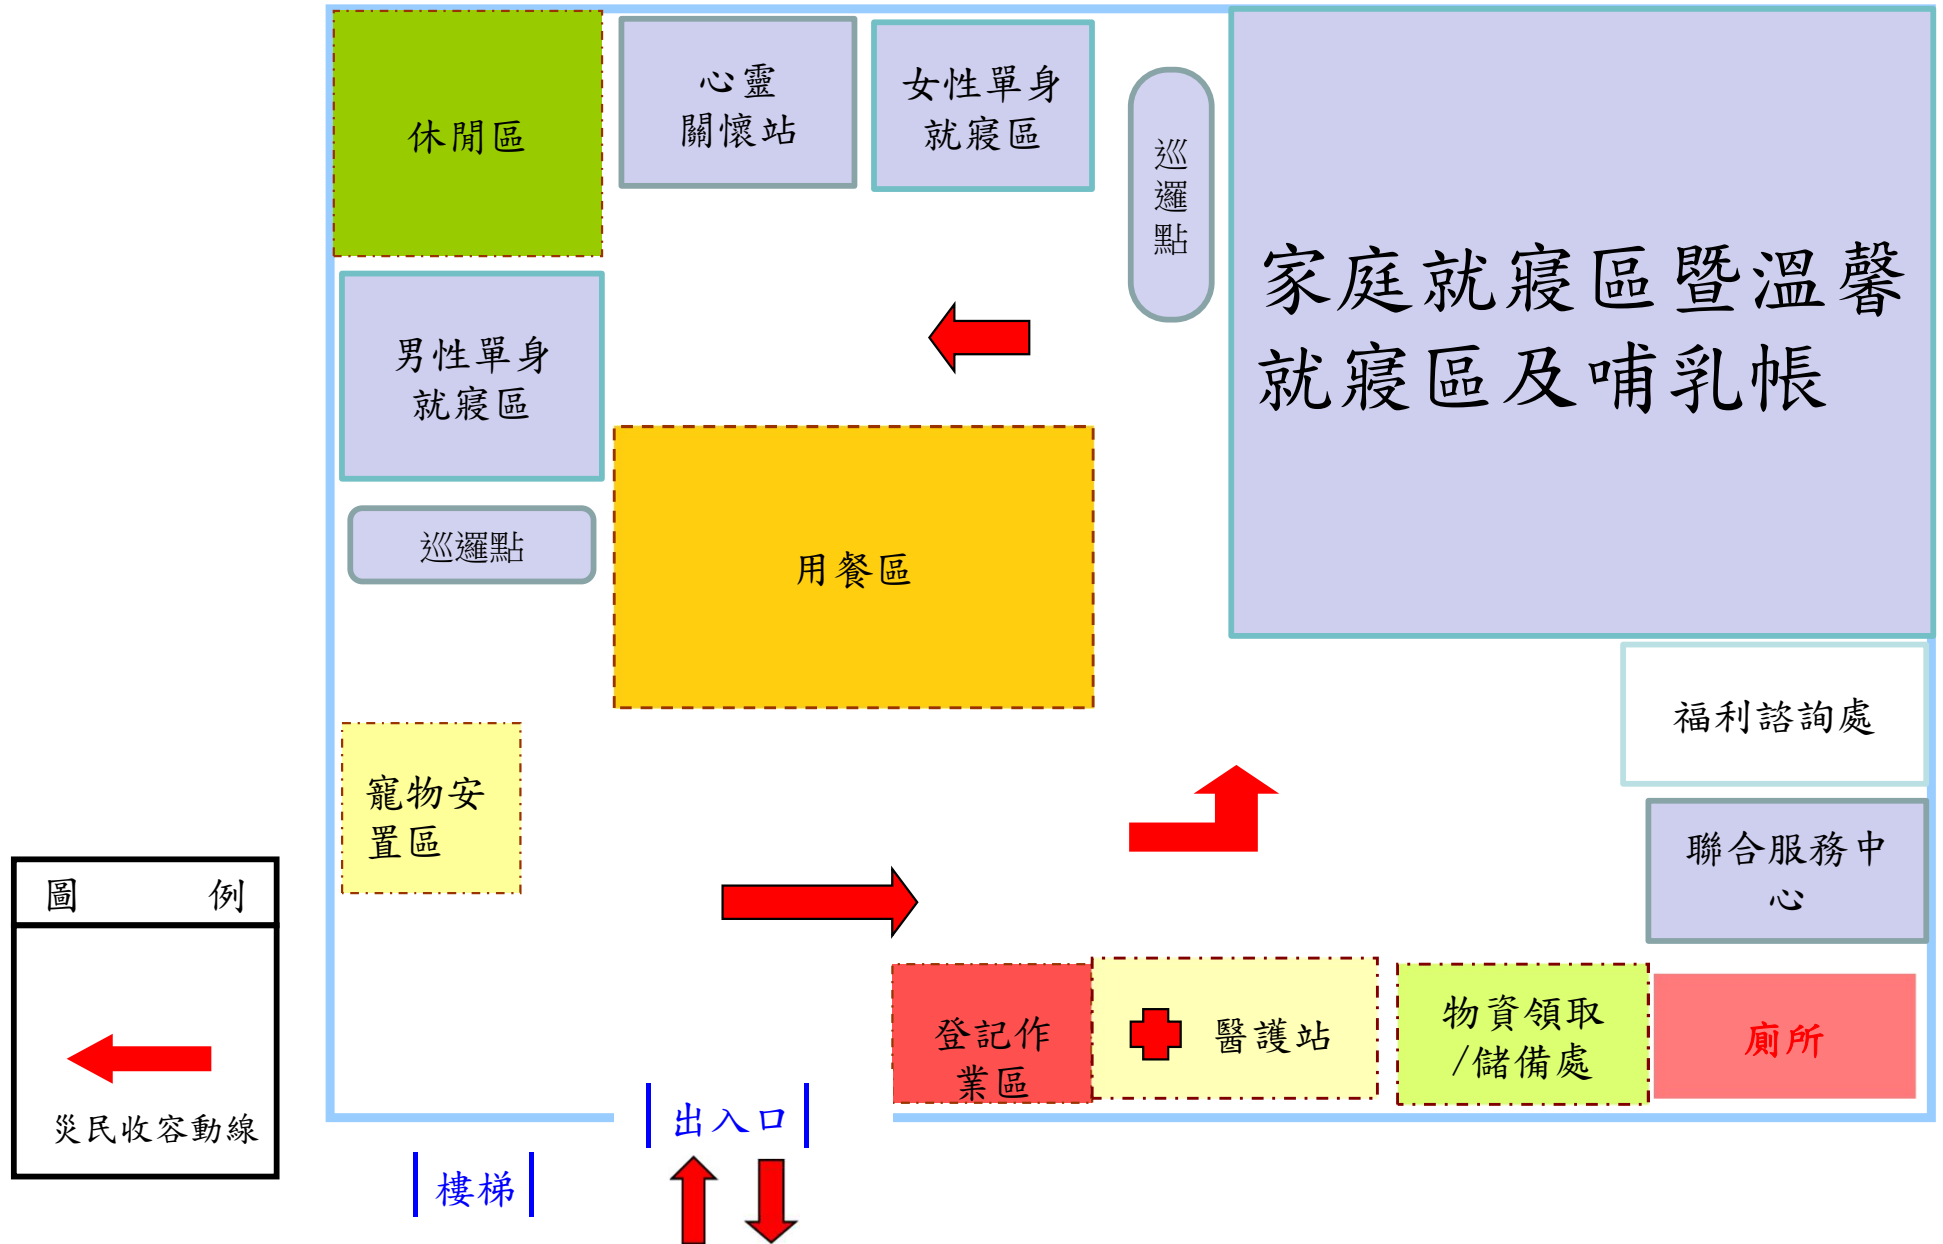

大里區大明中學禮堂避難收容處所3樓空間配置

大里區僑泰中學育才大樓避難收容處地下室空間配置

大里區光正國中風雨操場/操場避難收容處所空間配置

大里區益民國小後棟地下室避難收容處所空間配置

大里區益民國小運動場避難收容處所空間配置

大里區內新國小操場避難收容處所空間配置

大里區內新國小北棟地下室避難收容處所空間配置

大里區爽文國中操場避難收容處所空間配置