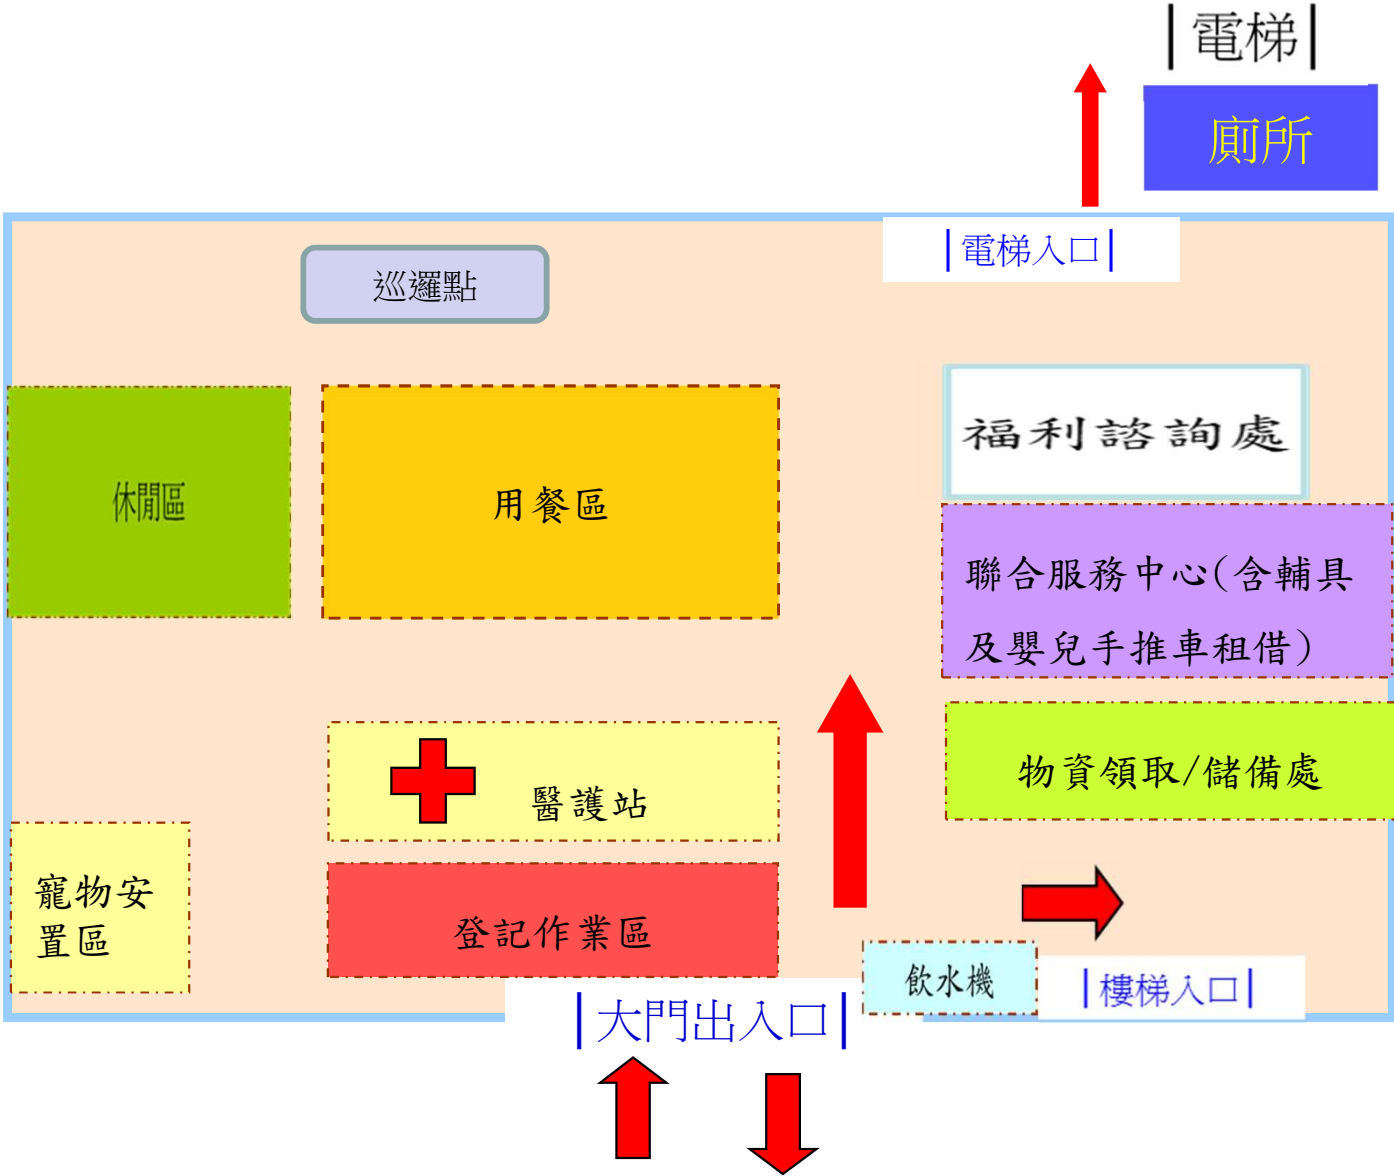

圖例

災民收容動線

大里區竹坑營區避難收容處所3樓空間配置

大里區永隆里活動中心避難收容處所1樓空間配置

大里區國光里活動中心避難收容處所1樓空間配置

大里區內新里活動中心避難收容處所1樓空間配置

圖例
←
災民收容動線

大里區立德里活動中心避難收容處所1樓空間配置

大里區東湖活動中心廣場避難收容場所平面配置圖

東南路

| 出入口 |

大里區塗城活動中心避難收容處所1樓空間配置

大里區草湖國小1樓禮堂避難收容處所空間配置

大里區草湖國小操場避難收容處所空間配置

大里區仁德里活動中心避難收容處所1樓空間配置

大里區仁德活動中心避難收容處所2樓空間配置