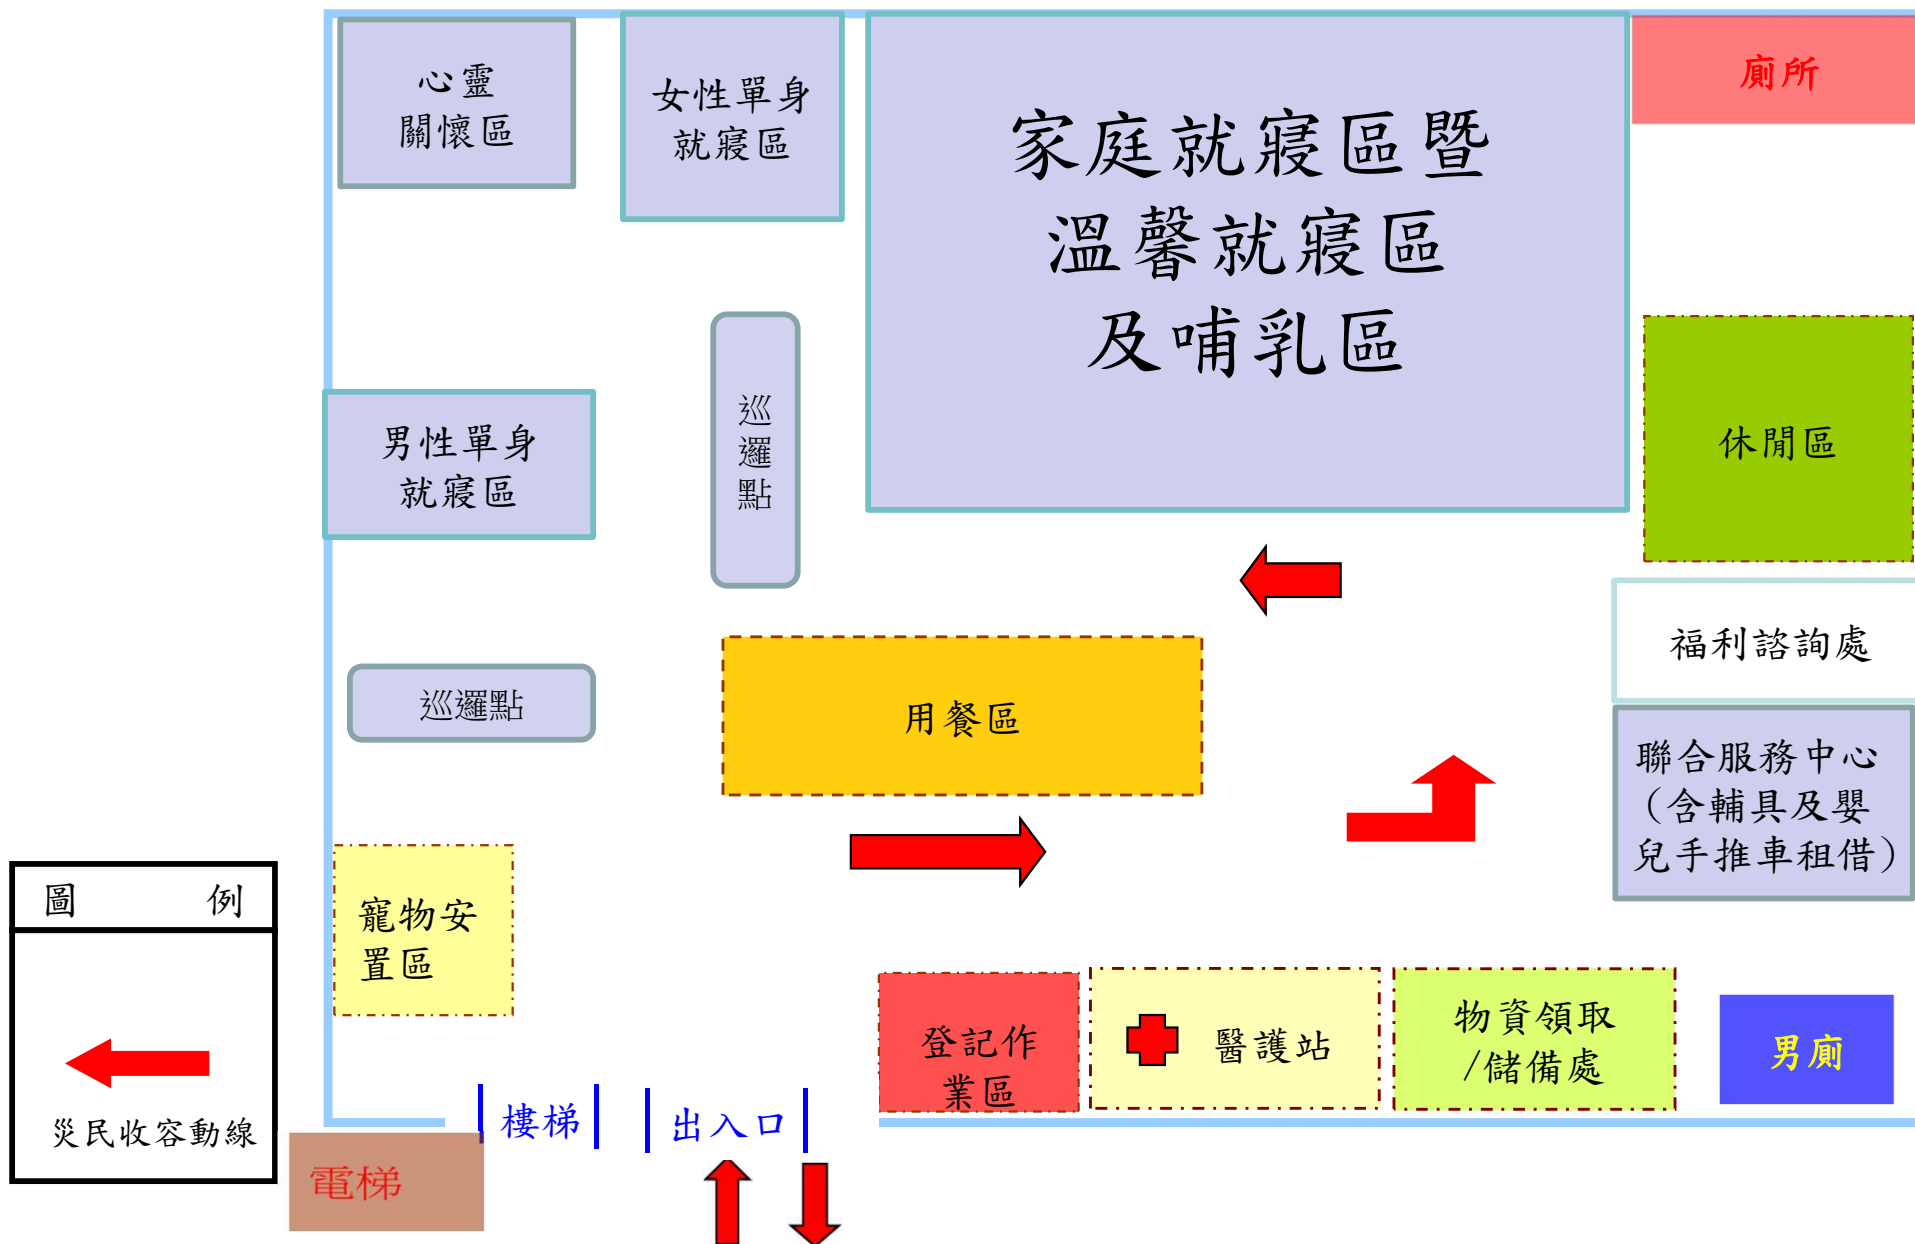

大里區僑泰中學育才大樓避難收容處地下室空間配置