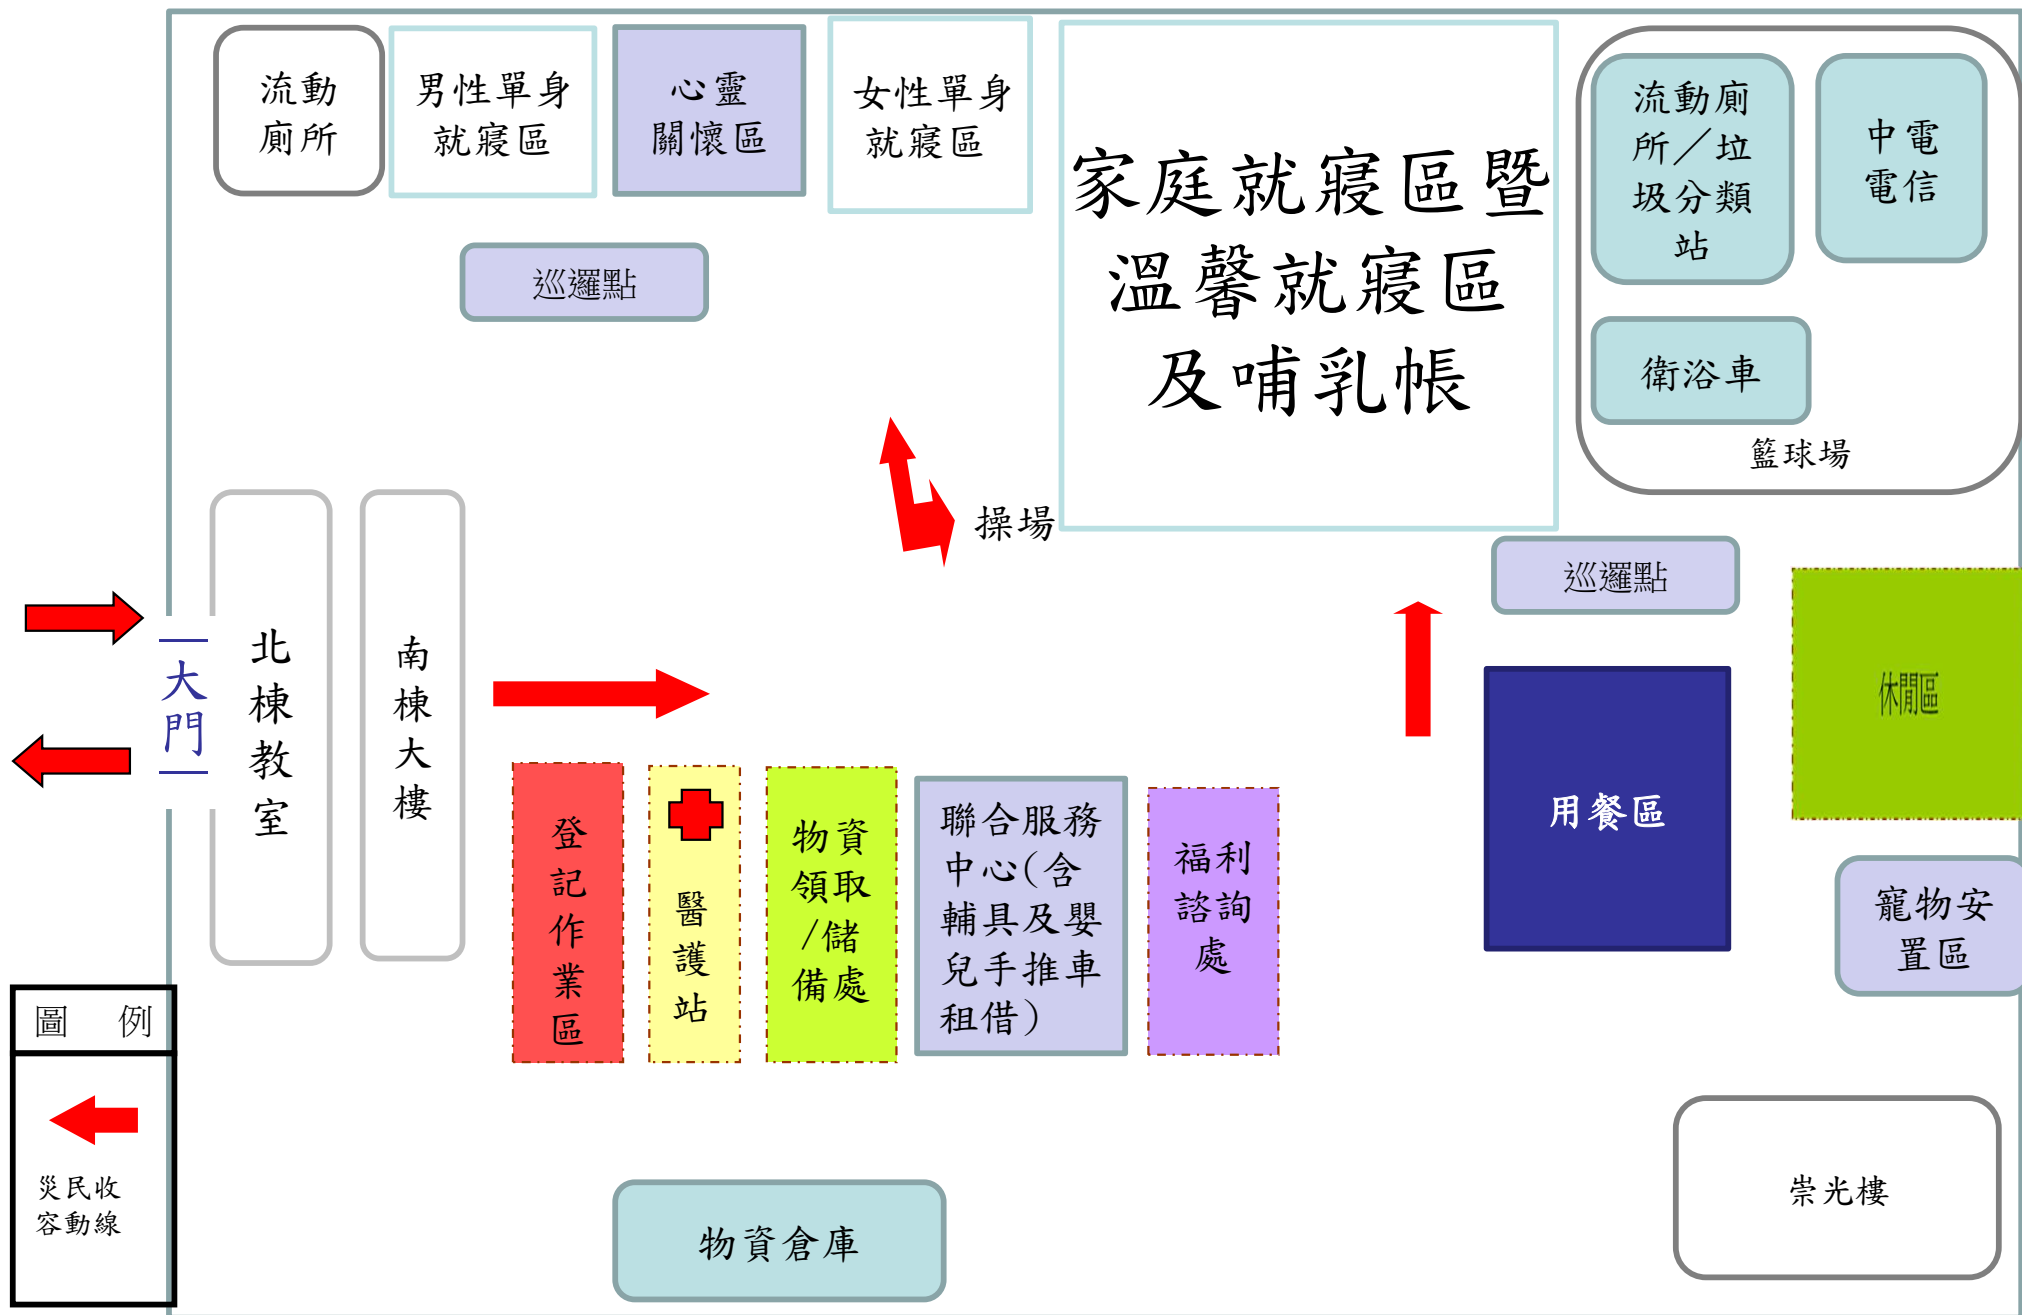

大里區崇光國小操場避難收容處所空間配置