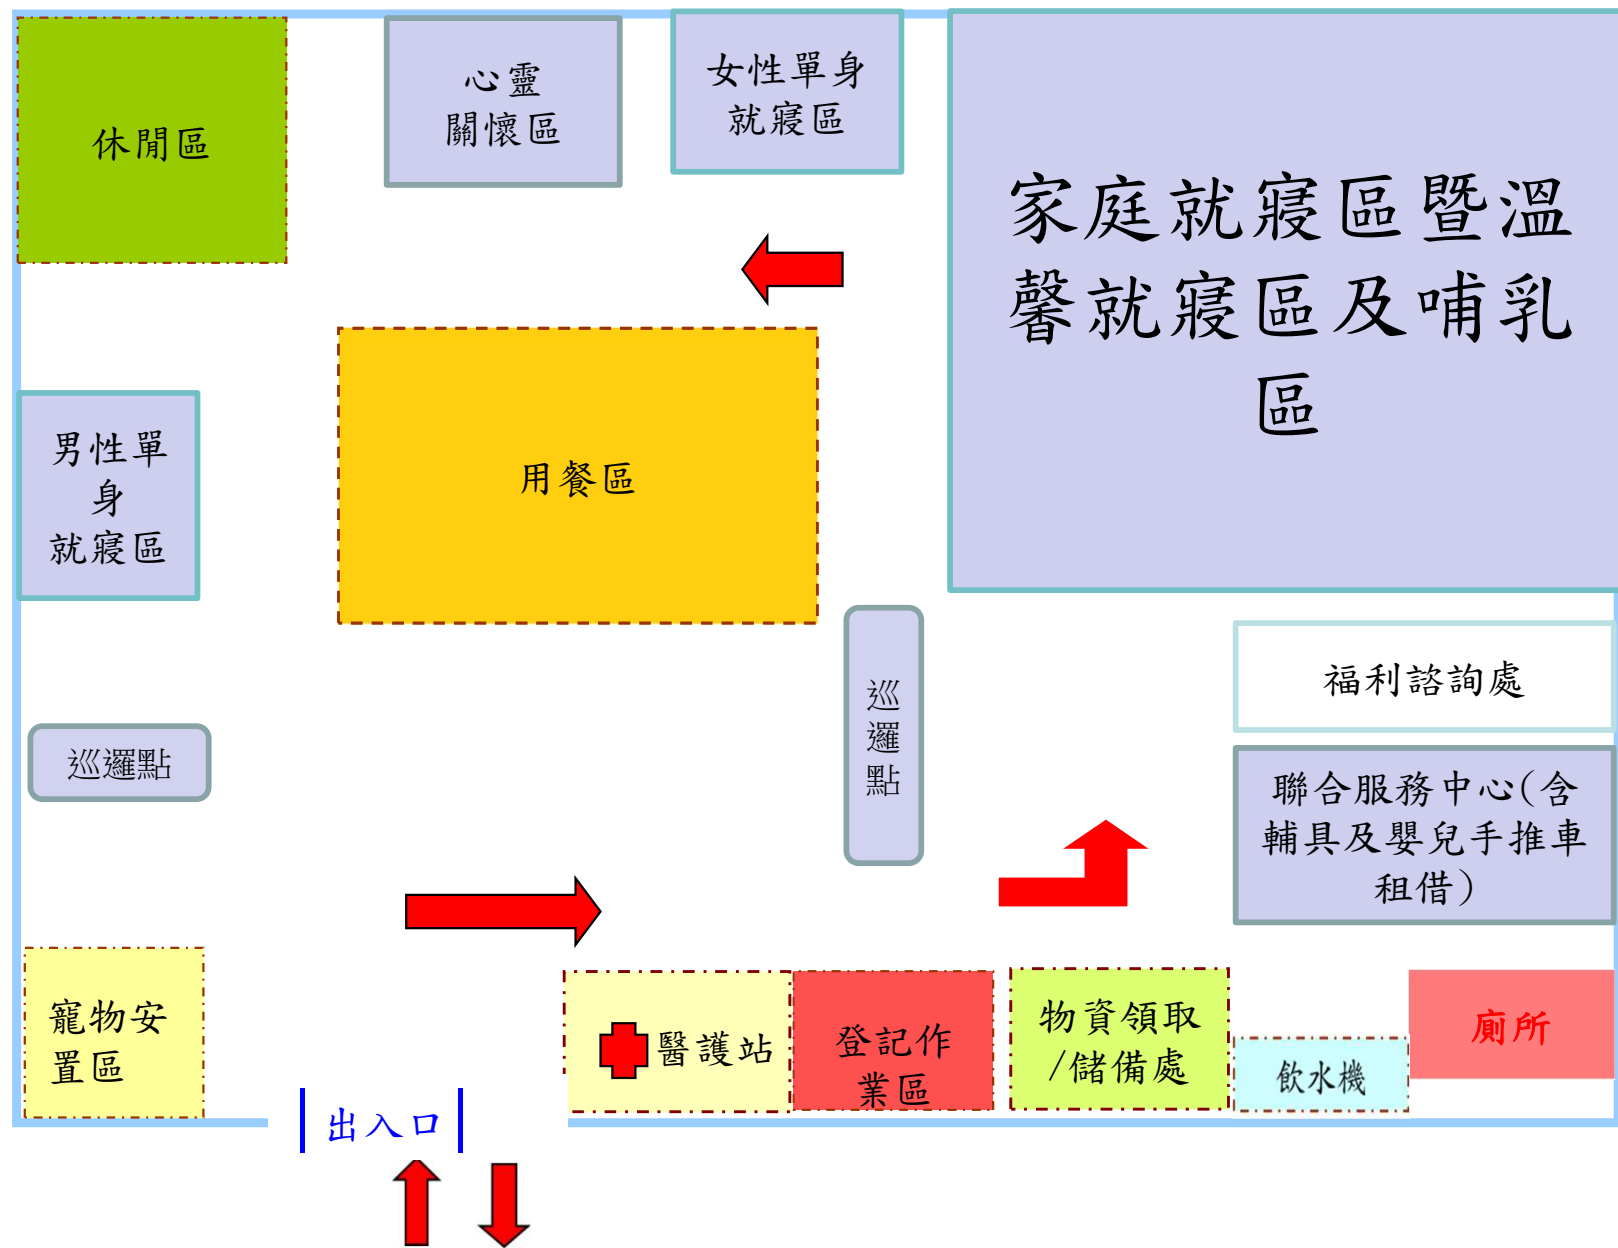

圖例

災民收容動線

大里區竹坑營區避難收容處所3樓空間配置

大里區永隆里活動中心避難收容處所1樓空間配置

大里區國光里活動中心避難收容處所1樓空間配置

大里區內新里活動中心避難收容處所1樓空間配置

圖例
←
災民收容動線

大里區立德里活動中心避難收容處所1樓空間配置

大里區東湖活動中心廣場避難收容場所平面配置圖

東南路

| 出入口 |

大里區塗城活動中心避難收容處所1樓空間配置

大里區草湖國小1樓禮堂避難收容處所空間配置

大里區草湖國小操場避難收容處所空間配置

大里區仁德里活動中心避難收容處所1樓空間配置

大里區仁德活動中心避難收容處所2樓空間配置