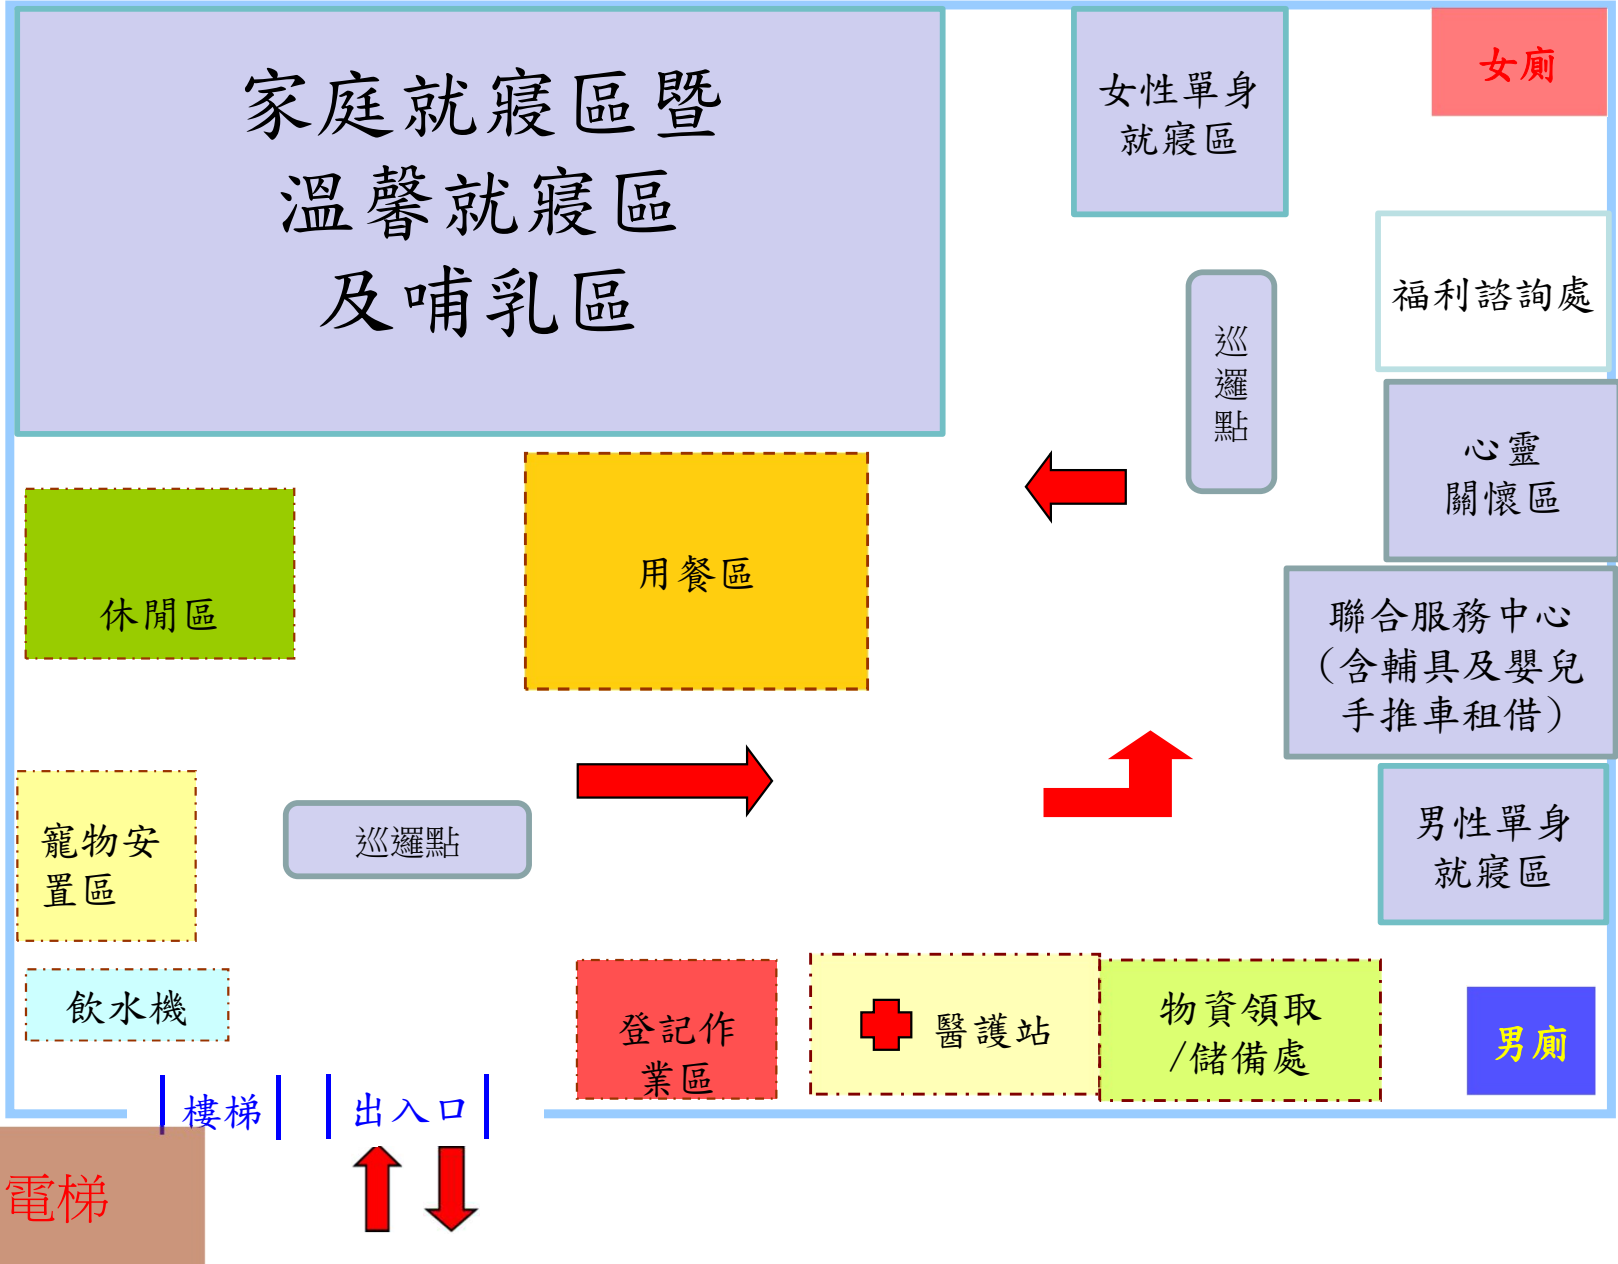

大里區大新活動中心避難收容處所1樓空間配置

大里區大新活動中心避難收容處所2樓空間配置

大里區大新活動中心避難收容處所3樓空間配置

大里區夏田活動中心廣場避難收容場所空間配置圖

大里區樹王活動中心避難收容處所2樓空間配置

大里區樹王活動中心避難收容處所3樓空間配置

大里區塗城國小禮堂避難收容處所2樓空間配置

圖例
← 災民收容動線