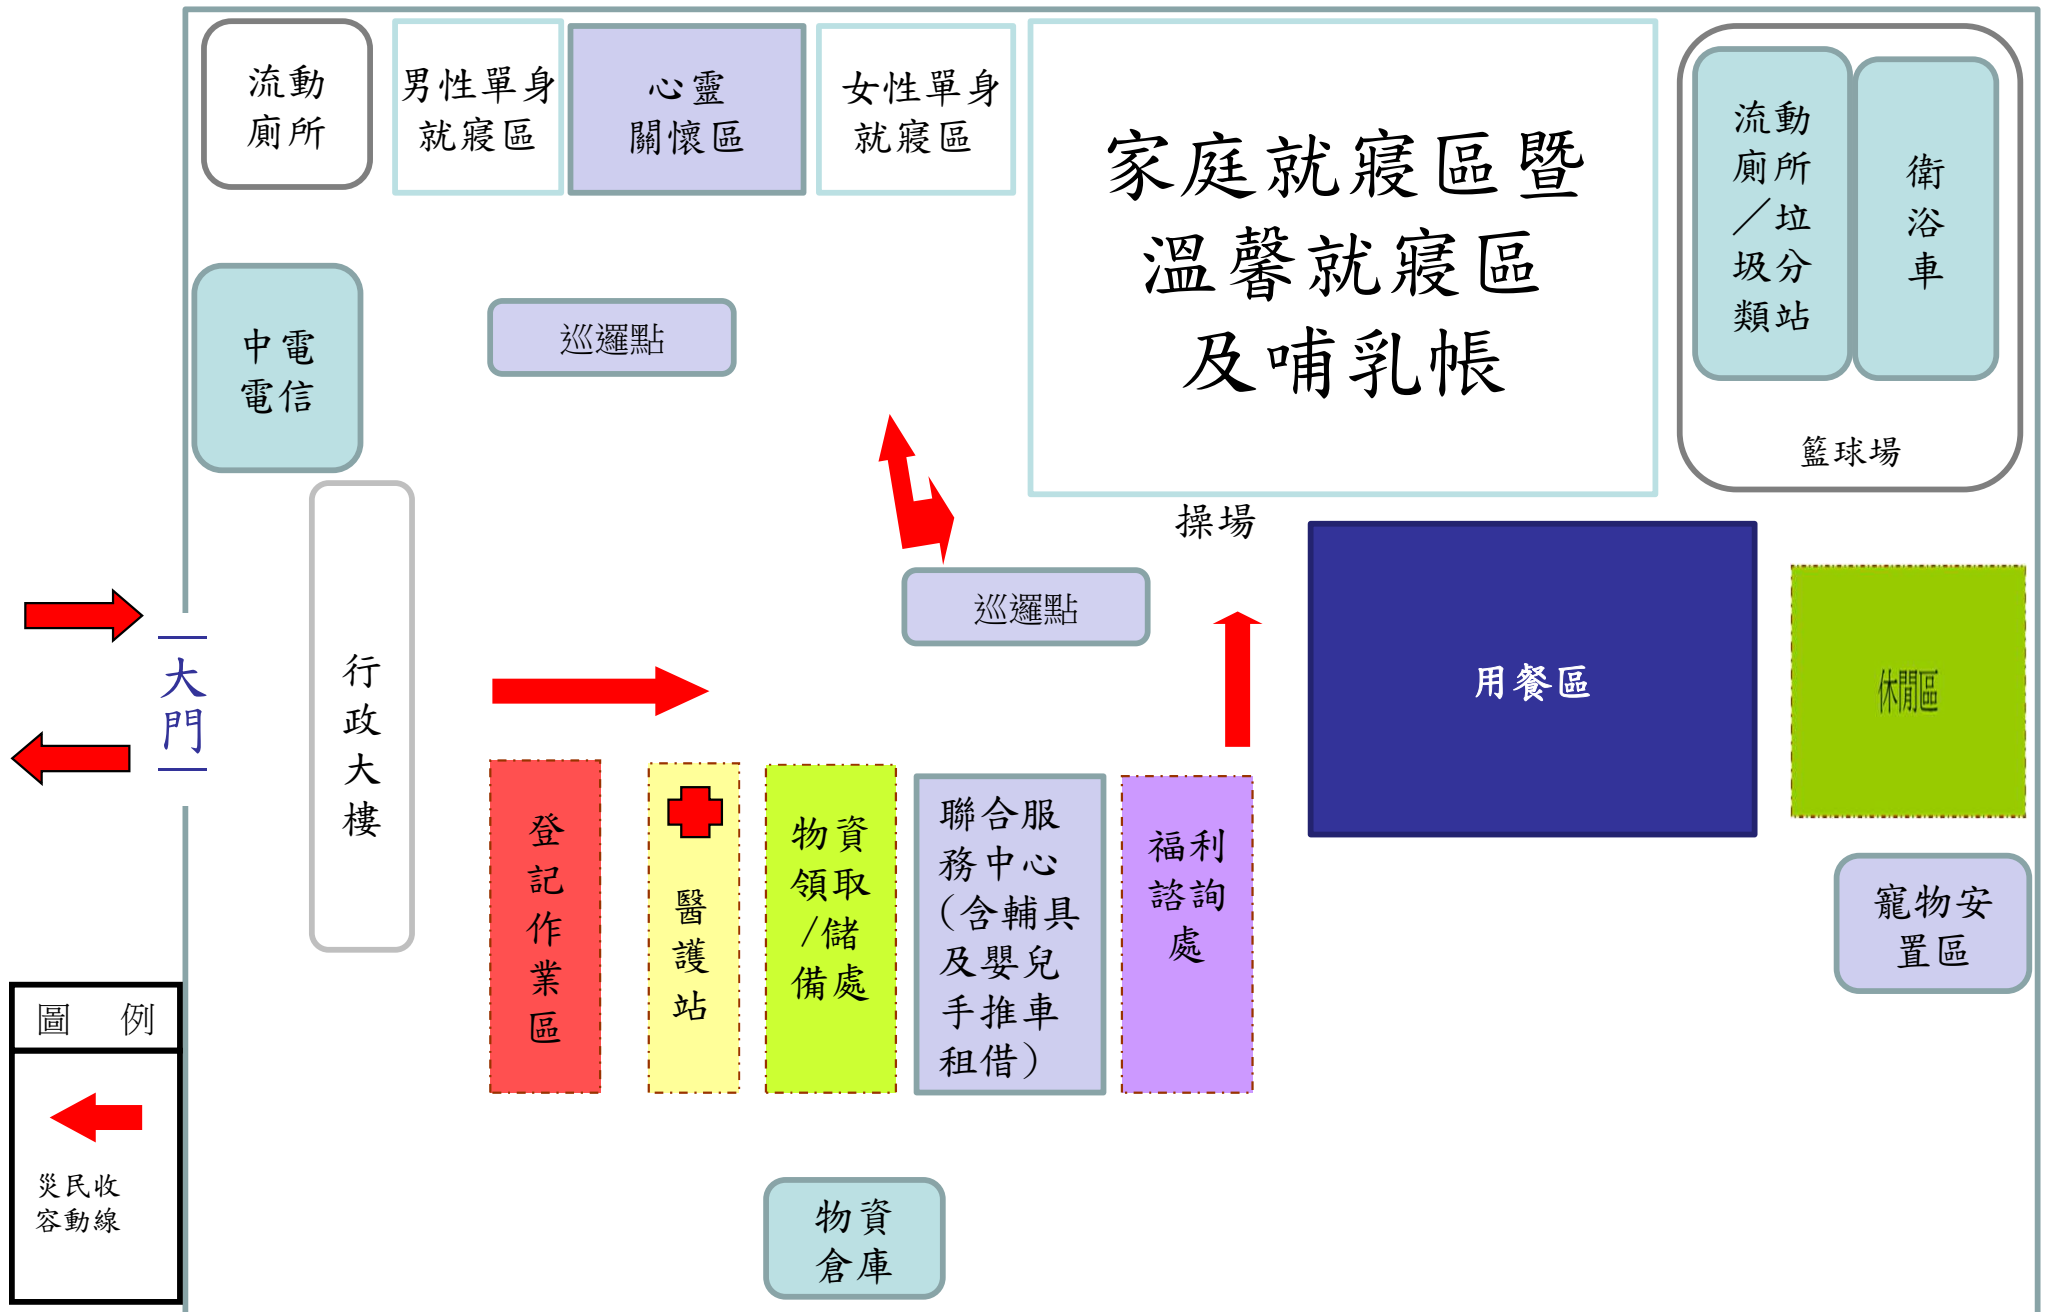

大里區大明中學禮堂避難收容處所3樓空間配置

大里區僑泰中學育才大樓避難收容處地下室空間配置

大里區光正國中風雨操場/操場避難收容處所空間配置

大里區益民國小後棟地下室避難收容處所空間配置

大里區益民國小運動場避難收容處所空間配置

大里區內新國小操場避難收容處所空間配置

大里區內新國小北棟地下室避難收容處所空間配置

大里區爽文國中操場避難收容處所空間配置