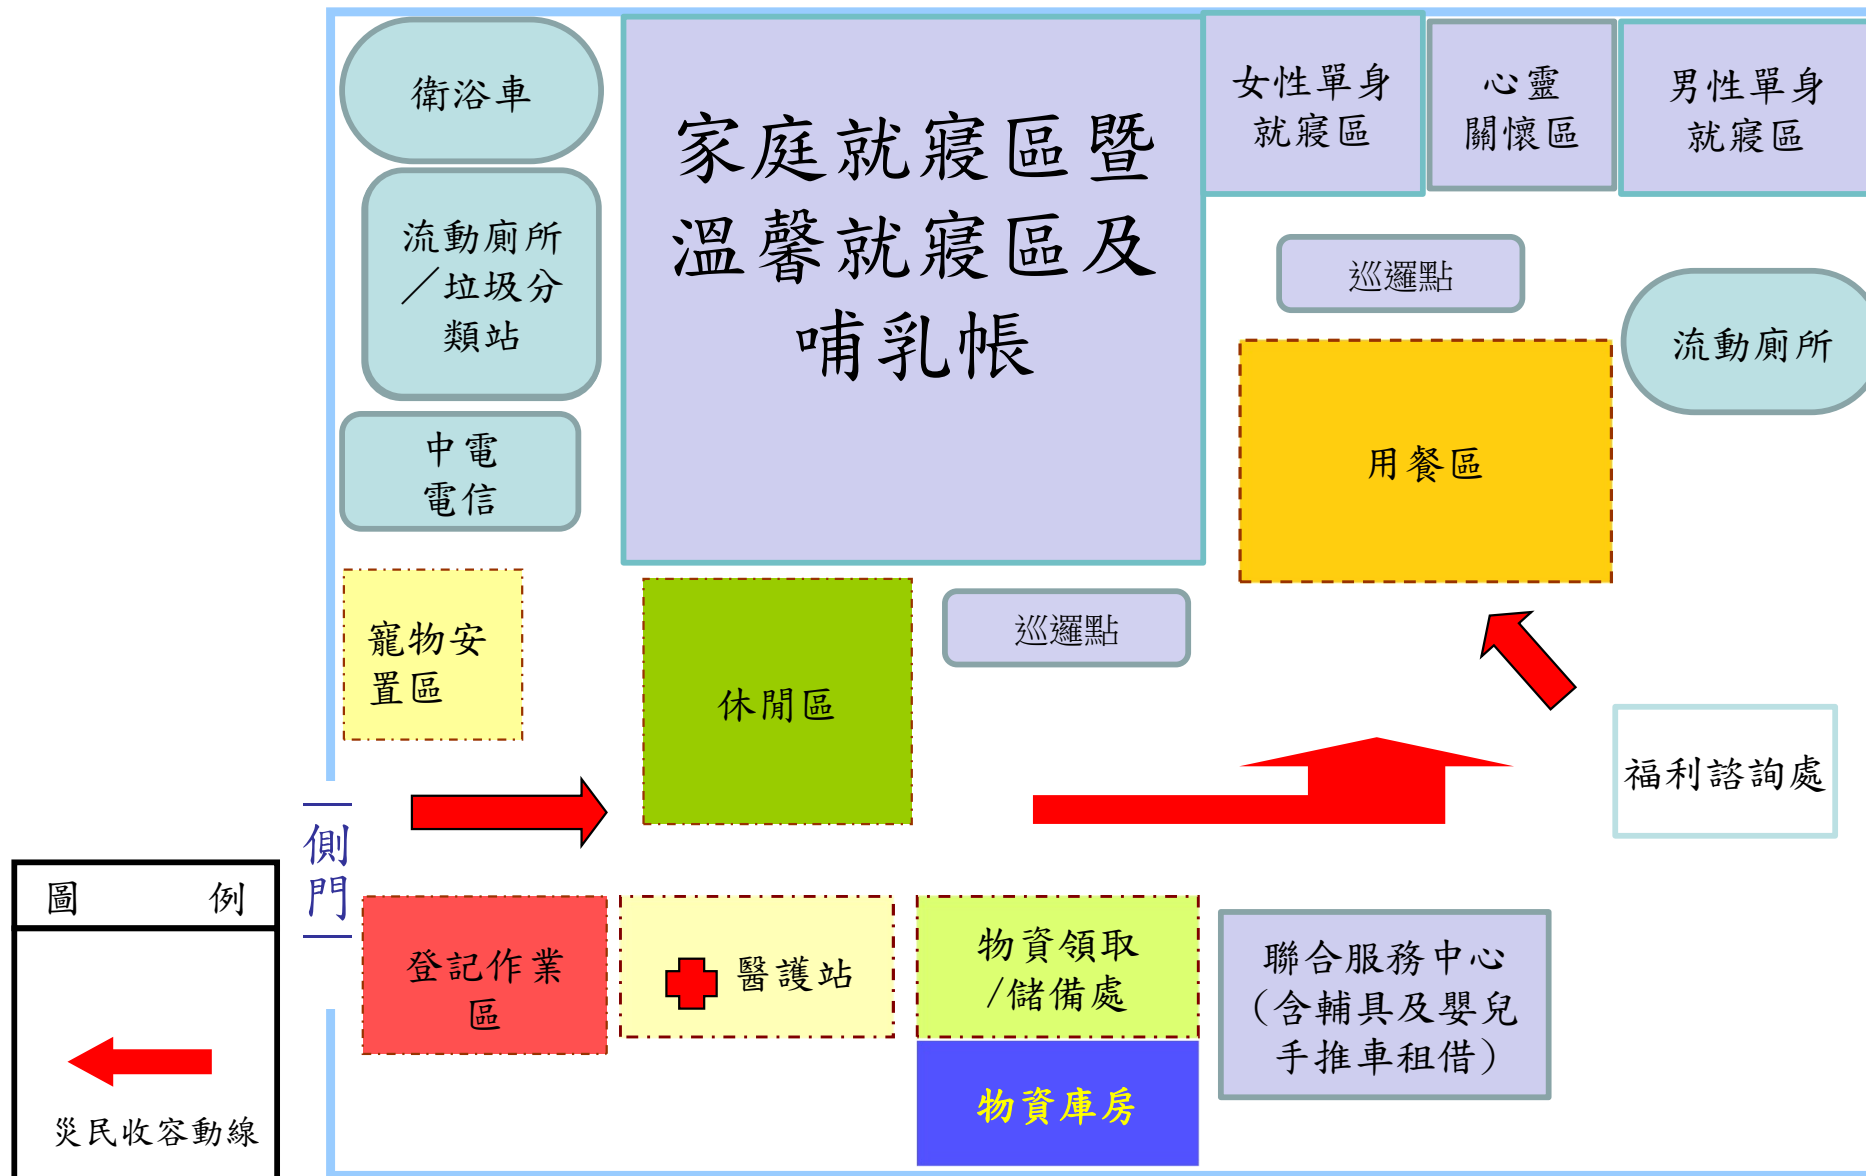

大里區大明中學禮堂避難收容處所3樓空間配置

大里區僑泰中學育才大樓避難收容處地下室空間配置

大里區光正國中風雨操場/操場避難收容處所空間配置

大里區益民國小後棟地下室避難收容處所空間配置

大里區益民國小運動場避難收容處所空間配置

大里區內新國小操場避難收容處所空間配置

大里區內新國小北棟地下室避難收容處所空間配置

大里區爽文國中操場避難收容處所空間配置