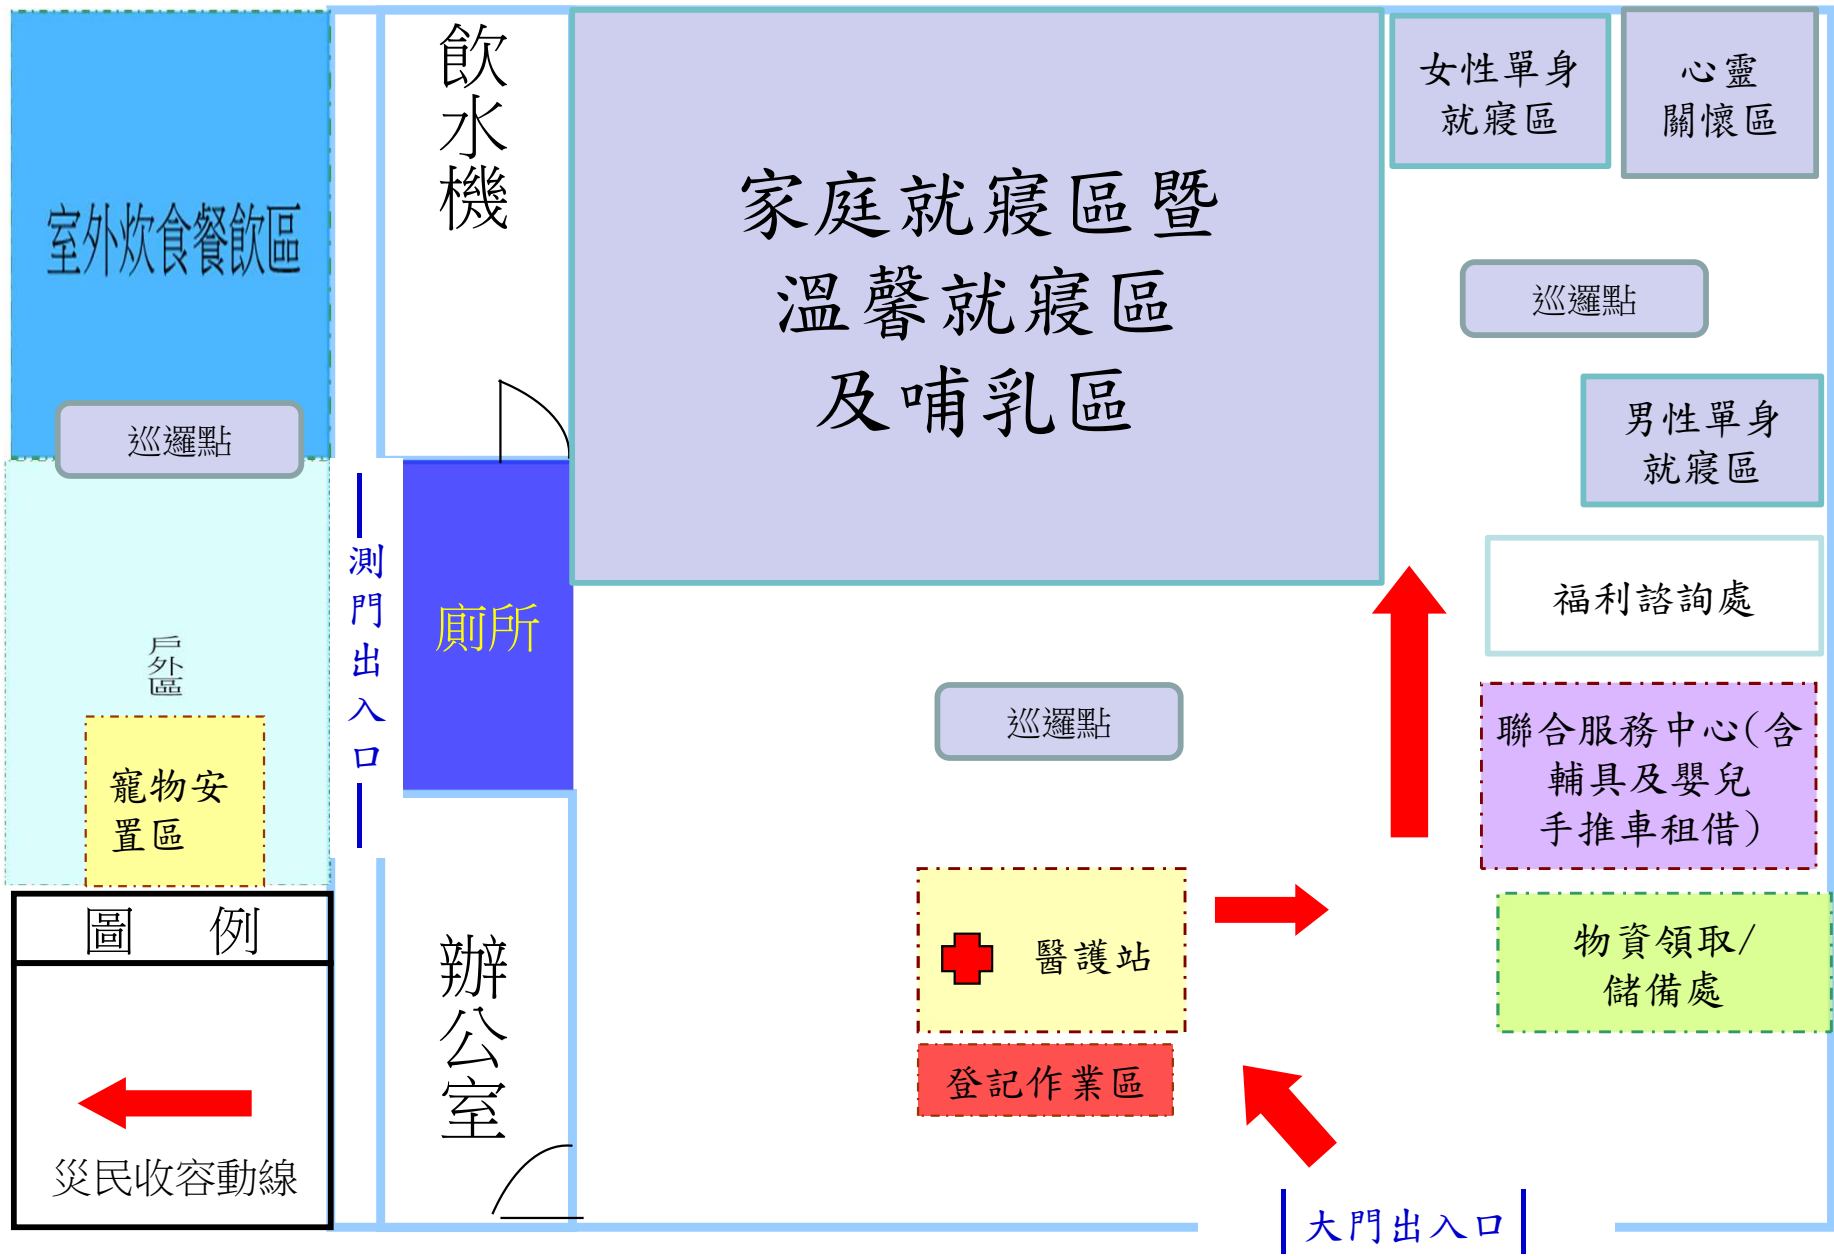

圖例

災民收容動線

大里區竹坑營區避難收容處所3樓空間配置

大里區永隆里活動中心避難收容處所1樓空間配置

大里區國光里活動中心避難收容處所1樓空間配置

大里區內新里活動中心避難收容處所1樓空間配置

圖例
←
災民收容動線

大里區立德里活動中心避難收容處所1樓空間配置