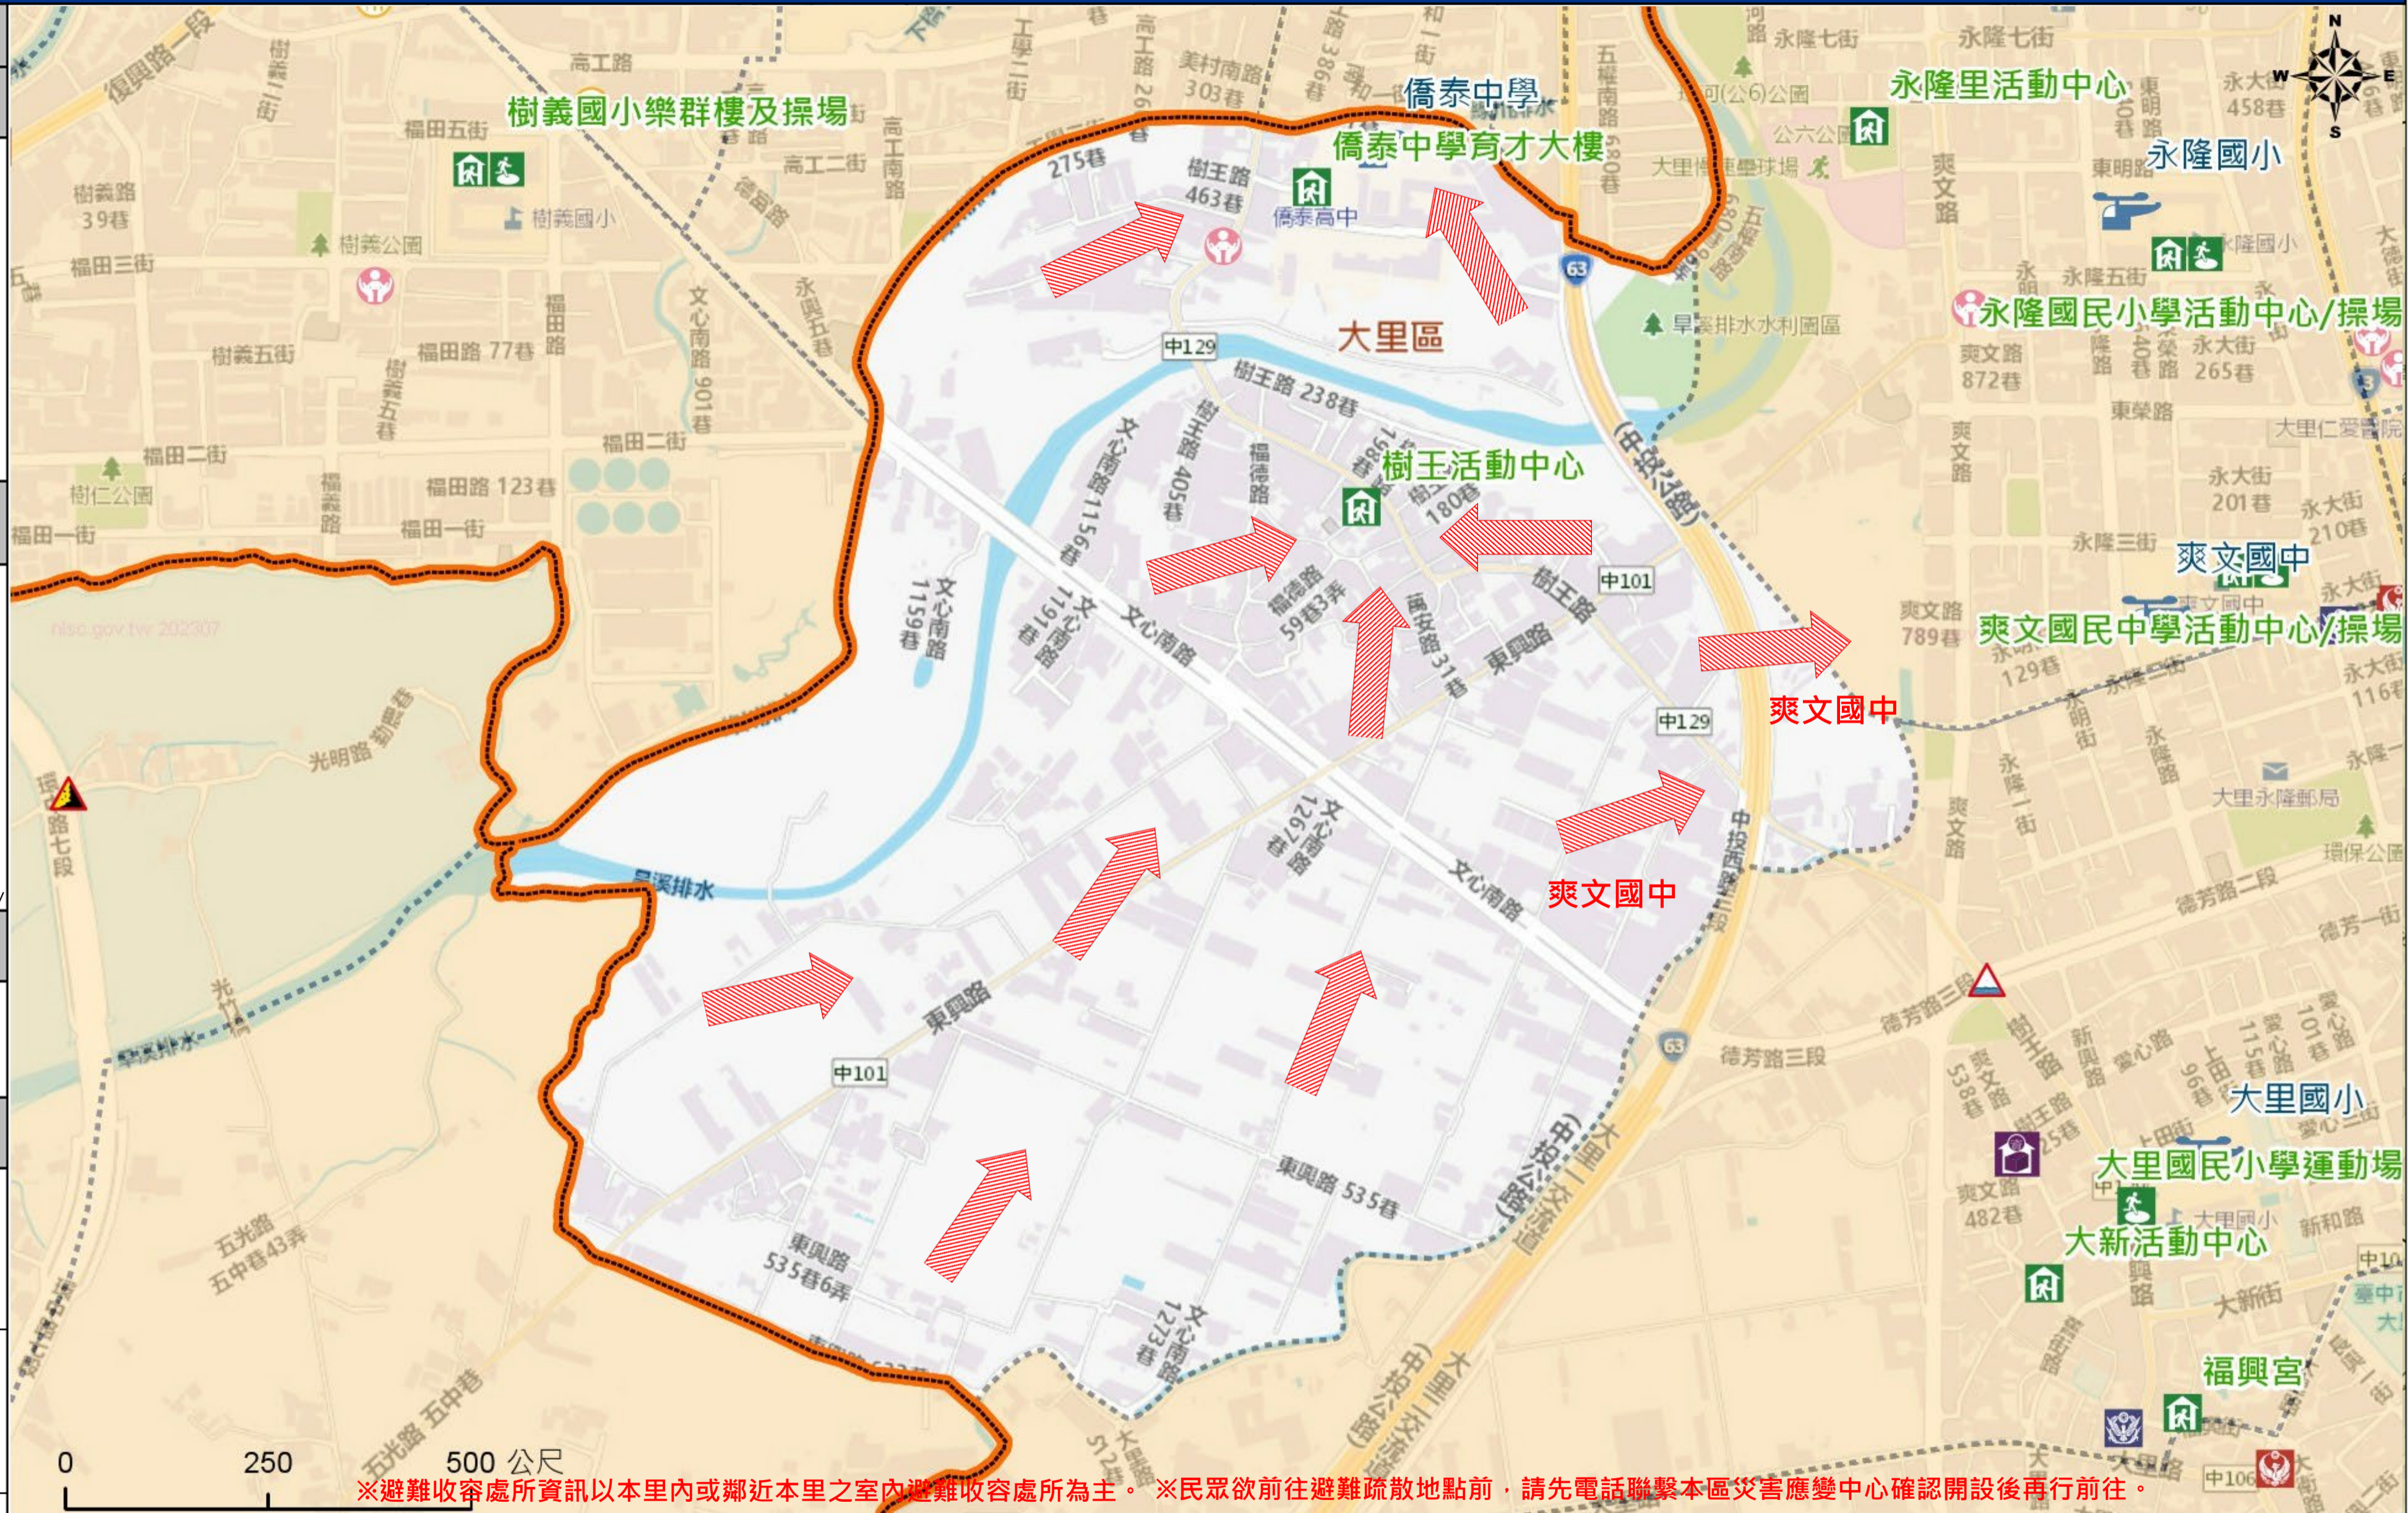

臺中市大里區樹王里簡易疏散避難地圖 Shuwang Vil., Dali District, Taichung City Simple Evacuation Map No.6602800-003

防災資訊表 Information Table
災害通報單位 Notification Unit
臺中市災害應變中心 Taichung EOC 04-23811119#567 大里區災害應變中心 Dali District EOC 04-24063979 警察局霧峰分局 Police Department 04-23302139 消防局大里分隊 Fire Department 04-24060653 1999臺中市民一碼通 Citizen Helpline 1999

防災資訊網站 Emergency Information website
經濟部水利署防災資訊服務網 Water Resources Agency, Ministry of Economic Affairs https://fhy.wra.gov.tw/fhyv2/
行政院農委會土石流防災資訊網 Debris Flow Disaster Prevention Information https://246.swcb.gov.tw/
NCDR災害情資網 National Science and Technology Center for Disaster Reduction https://ceocdss.ncdr.nat.gov.tw/
臺中市政府水利局防災資訊網 Water Resources Bureau of Taichung City Government https://wrbeochi.taichung.gov.tw/TCSAFE/

緊急聯絡人 Emergency Contact person
里長 Chief of Shuwang Vil. 陳俞樺 CHEN,YU-HUA 電話 Tel. : (04)24062074 手機 Phone Number : 0986-342111

避難收容處所 Evacuation Shelter
名稱(Name) : 樹王活動中心 (水) (震) 地址(add.) : 樹王路335號 聯絡電話(Tel.) : 0933-512743 容納人數(Capacity) : 75人(people)
名稱(Name) : 爽文國中-活動中心/操場 (水) (震) 地址(add.) : 永隆三街1號 聯絡電話(Tel.) : (04)24067545#217 容納人數(Capacity) : 470人(people)

名稱(Name) : 僑泰中學-育才大樓 (水) (震) 地址(add.) : 樹王路342號 聯絡電話(Tel.) : (04)24063936#131 容納人數(Capacity) : 250人(people)

直升機停機處 Heliport Info
名稱 : 僑泰中學 轄區分隊(電話) : 大里分隊(04-24060653)

※避難收容處所資訊以本里內或鄰近本里之室內避難收容處所為主。※民眾欲前往避難疏散地點前，請先電話聯繫本區災害應變中心確認開設後再行前往。

圖例 legend	防災 Disaster	道路 Road			設施 Facilities			界線 Administrative boundary						
		避難疏散方向 Evacuation route		一般道路 Road		省道 Provincial Road		室外避難處所 Outdoor Shelter		室內避難處所 Indoor Shelter		民生物資儲備處所 Material reserve		區行政界線 District level
	歷史淹水點位 History Flooding Point		縣道 County highway		快速道路 Expressway		醫療機構 Medical Facility		警察單位 Police Department		消防單位 Fire Department		里行政界線 Village level	
	歷史坡地災害 History slope point		國道 Highway		臺灣鐵路 TRA		社福機構(身障) Disabled Persons		社福機構(老人) Elderly welfare institution		社福機構(兒少) Children welfare		直升機停機處 Heliport	
			臺灣高鐵 THSR		台中捷運 TMRT		一般護理之家 Nursing Home		災害應變中心 Emergency Operation Center				臺中市市民防災手冊 Taichung Citizen Disaster Prevention Guide