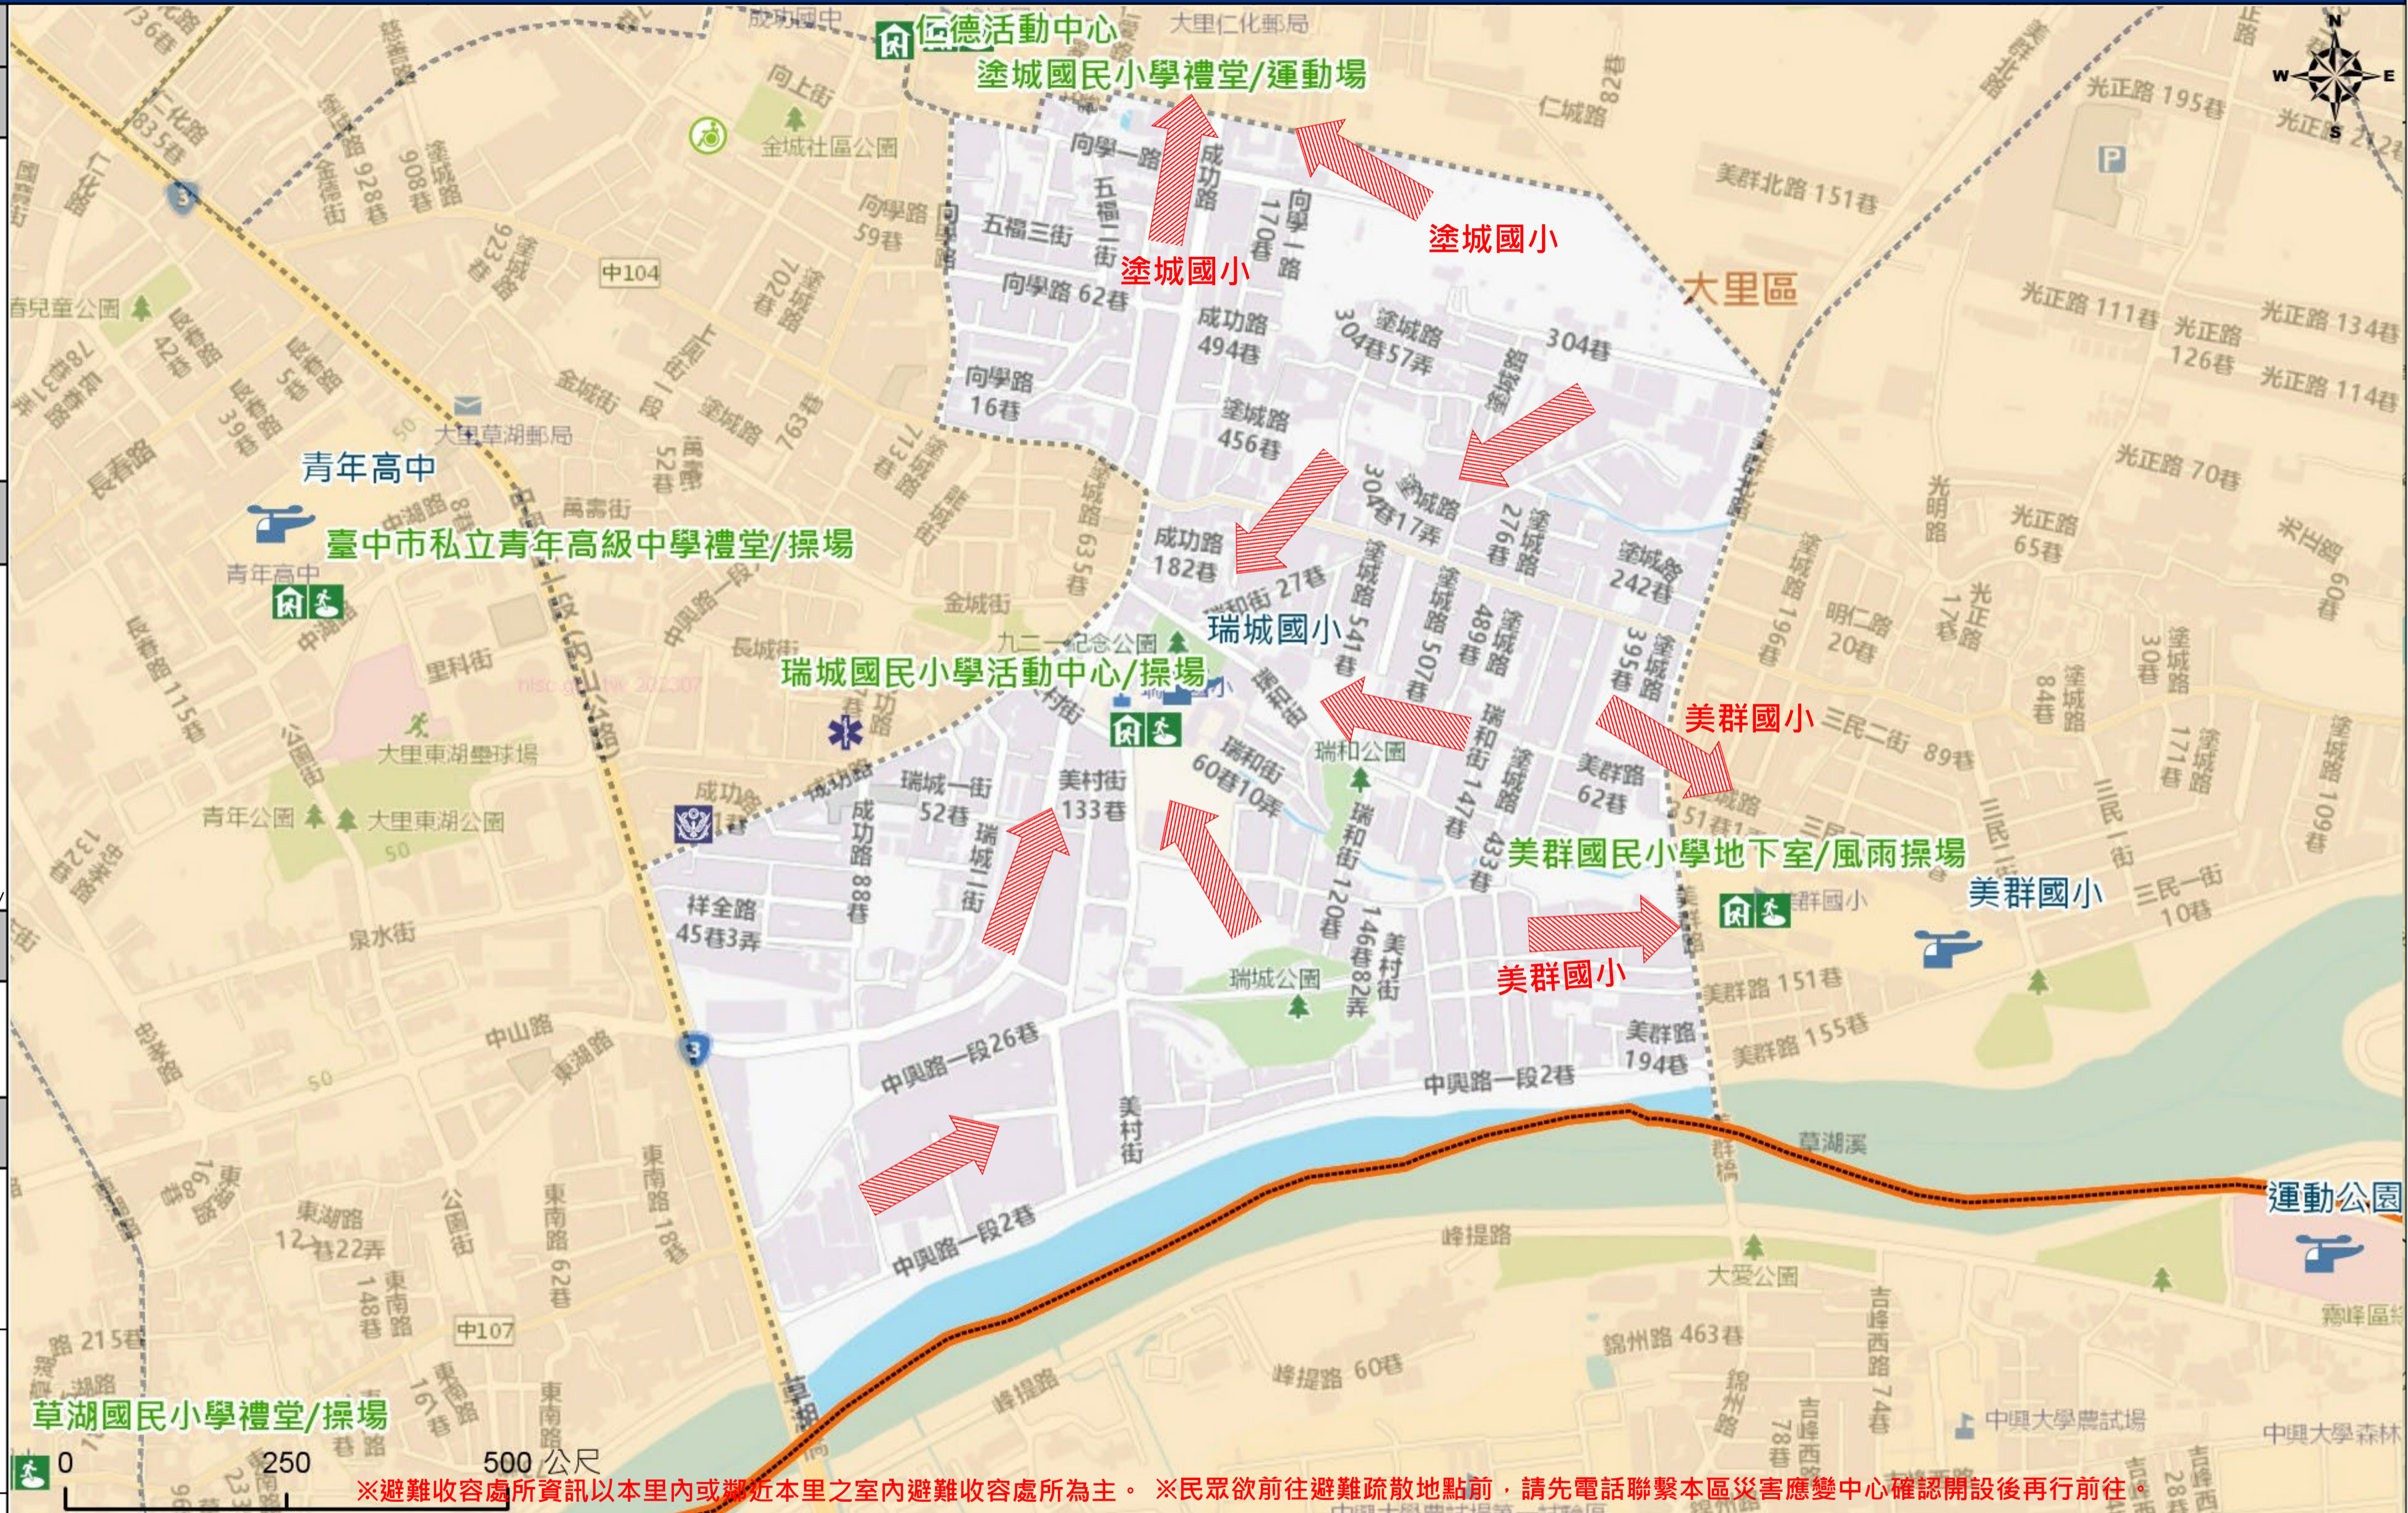

臺中市大里區瑞城里簡易疏散避難地圖 Ruicheng Vil., Dali District, Taichung City Simple Evacuation Map No.6602800-017

防災資訊表 Information Table
災害通報單位 Notification Unit
臺中市災害應變中心 Taichung EOC 04-23811119#567 大里區災害應變中心 Dali District EOC 04-24063979 警察局霧峰分局 Police Department 04-23302139 消防局仁化分隊 Fire Department 04-24914705 1999臺中市民一碼通 Citizen Helpline 1999

防災資訊網站
Emergency Information website

經濟部水利署防災資訊服務網
Water Resources Agency, Ministry of Economic Affairs
<https://fhy.wra.gov.tw/fhyv2/>

行政院農委會土石流防災資訊網
Debris Flow Disaster Prevention Information
<https://246.swcb.gov.tw/>

NCDR災害情資網
National Science and Technology Center for Disaster Reduction
<https://ceodss.ncdr.nat.gov.tw/>

臺中市政府水利局防災資訊網
Water Resources Bureau of Taichung City Government
<https://wrbeochi.taichung.gov.tw/TCSAFE/>

緊急聯絡人
Emergency Contact person

里長 Chief of Ruicheng Vil.
蔡承翰 TSAI, CHEN-HAN
電話 Tel. : (04)24926261
手機 Phone Number : 0936-626980

避難收容處所
Evacuation Shelter

名稱(Name): 瑞城國小-活動中心/操場
地址(add.): 美村街196號
聯絡電話(Tel.): (04)24923397#766
容納人數(Capacity): 250人(people)

名稱(Name): 美群國小-地下室/風雨操場
地址(add.): 美群路99號
聯絡電話(Tel.): (04)24951335#1805
容納人數(Capacity): 300人(people)

名稱(Name): 塗城國小-禮堂/運動場
地址(add.): 文化街120號
聯絡電話(Tel.): (04)24922935#730
容納人數(Capacity): 125人(people)

直升機停機處
Heliport Info

名稱: 瑞城國小
轄區分隊(電話): 仁化分隊(04-24914705)

大里區區公所2023年8月製作
Made in Aug 2023 by Dali District, Taichung City

※避難收容處所資訊以本里內或鄰近本里之室內避難收容處所為主。※民眾欲前往避難疏散地點前，請先電話聯繫本區災害應變中心確認開設後再行前往。

圖例 legend	防災 Disaster		道路 Road			設施 Facilities			界線 Administrative boundary					
		避難疏散方向 Evacuation route		一般道路 Road		省道 Provincial Road		室外避難處所 Outdoor Shelter		室內避難處所 Indoor Shelter		民生物資儲備處所 Material reserve		區行政界線 District level
	歷史淹水點位 History Flooding Point		縣道 County highway		快速道路 Expressway		醫療機構 Medical Facility		警察單位 Police Department		消防單位 Fire Department		里行政界線 Village level	
	歷史坡地災害 History slope point		國道 Highway		臺灣鐵路 TRA		社福機構(身障) Disabled Persons		社福機構(老人) Elderly welfare institution		社福機構(兒少) Children welfare		直升機停機處 Heliport	
			臺灣高鐵 THSR		台中捷運 TMRT		一般護理之家 Nursing Home		災害應變中心 Emergency Operation Center				臺中市市民防災手冊 Taichung Citizen Disaster Prevention Guide