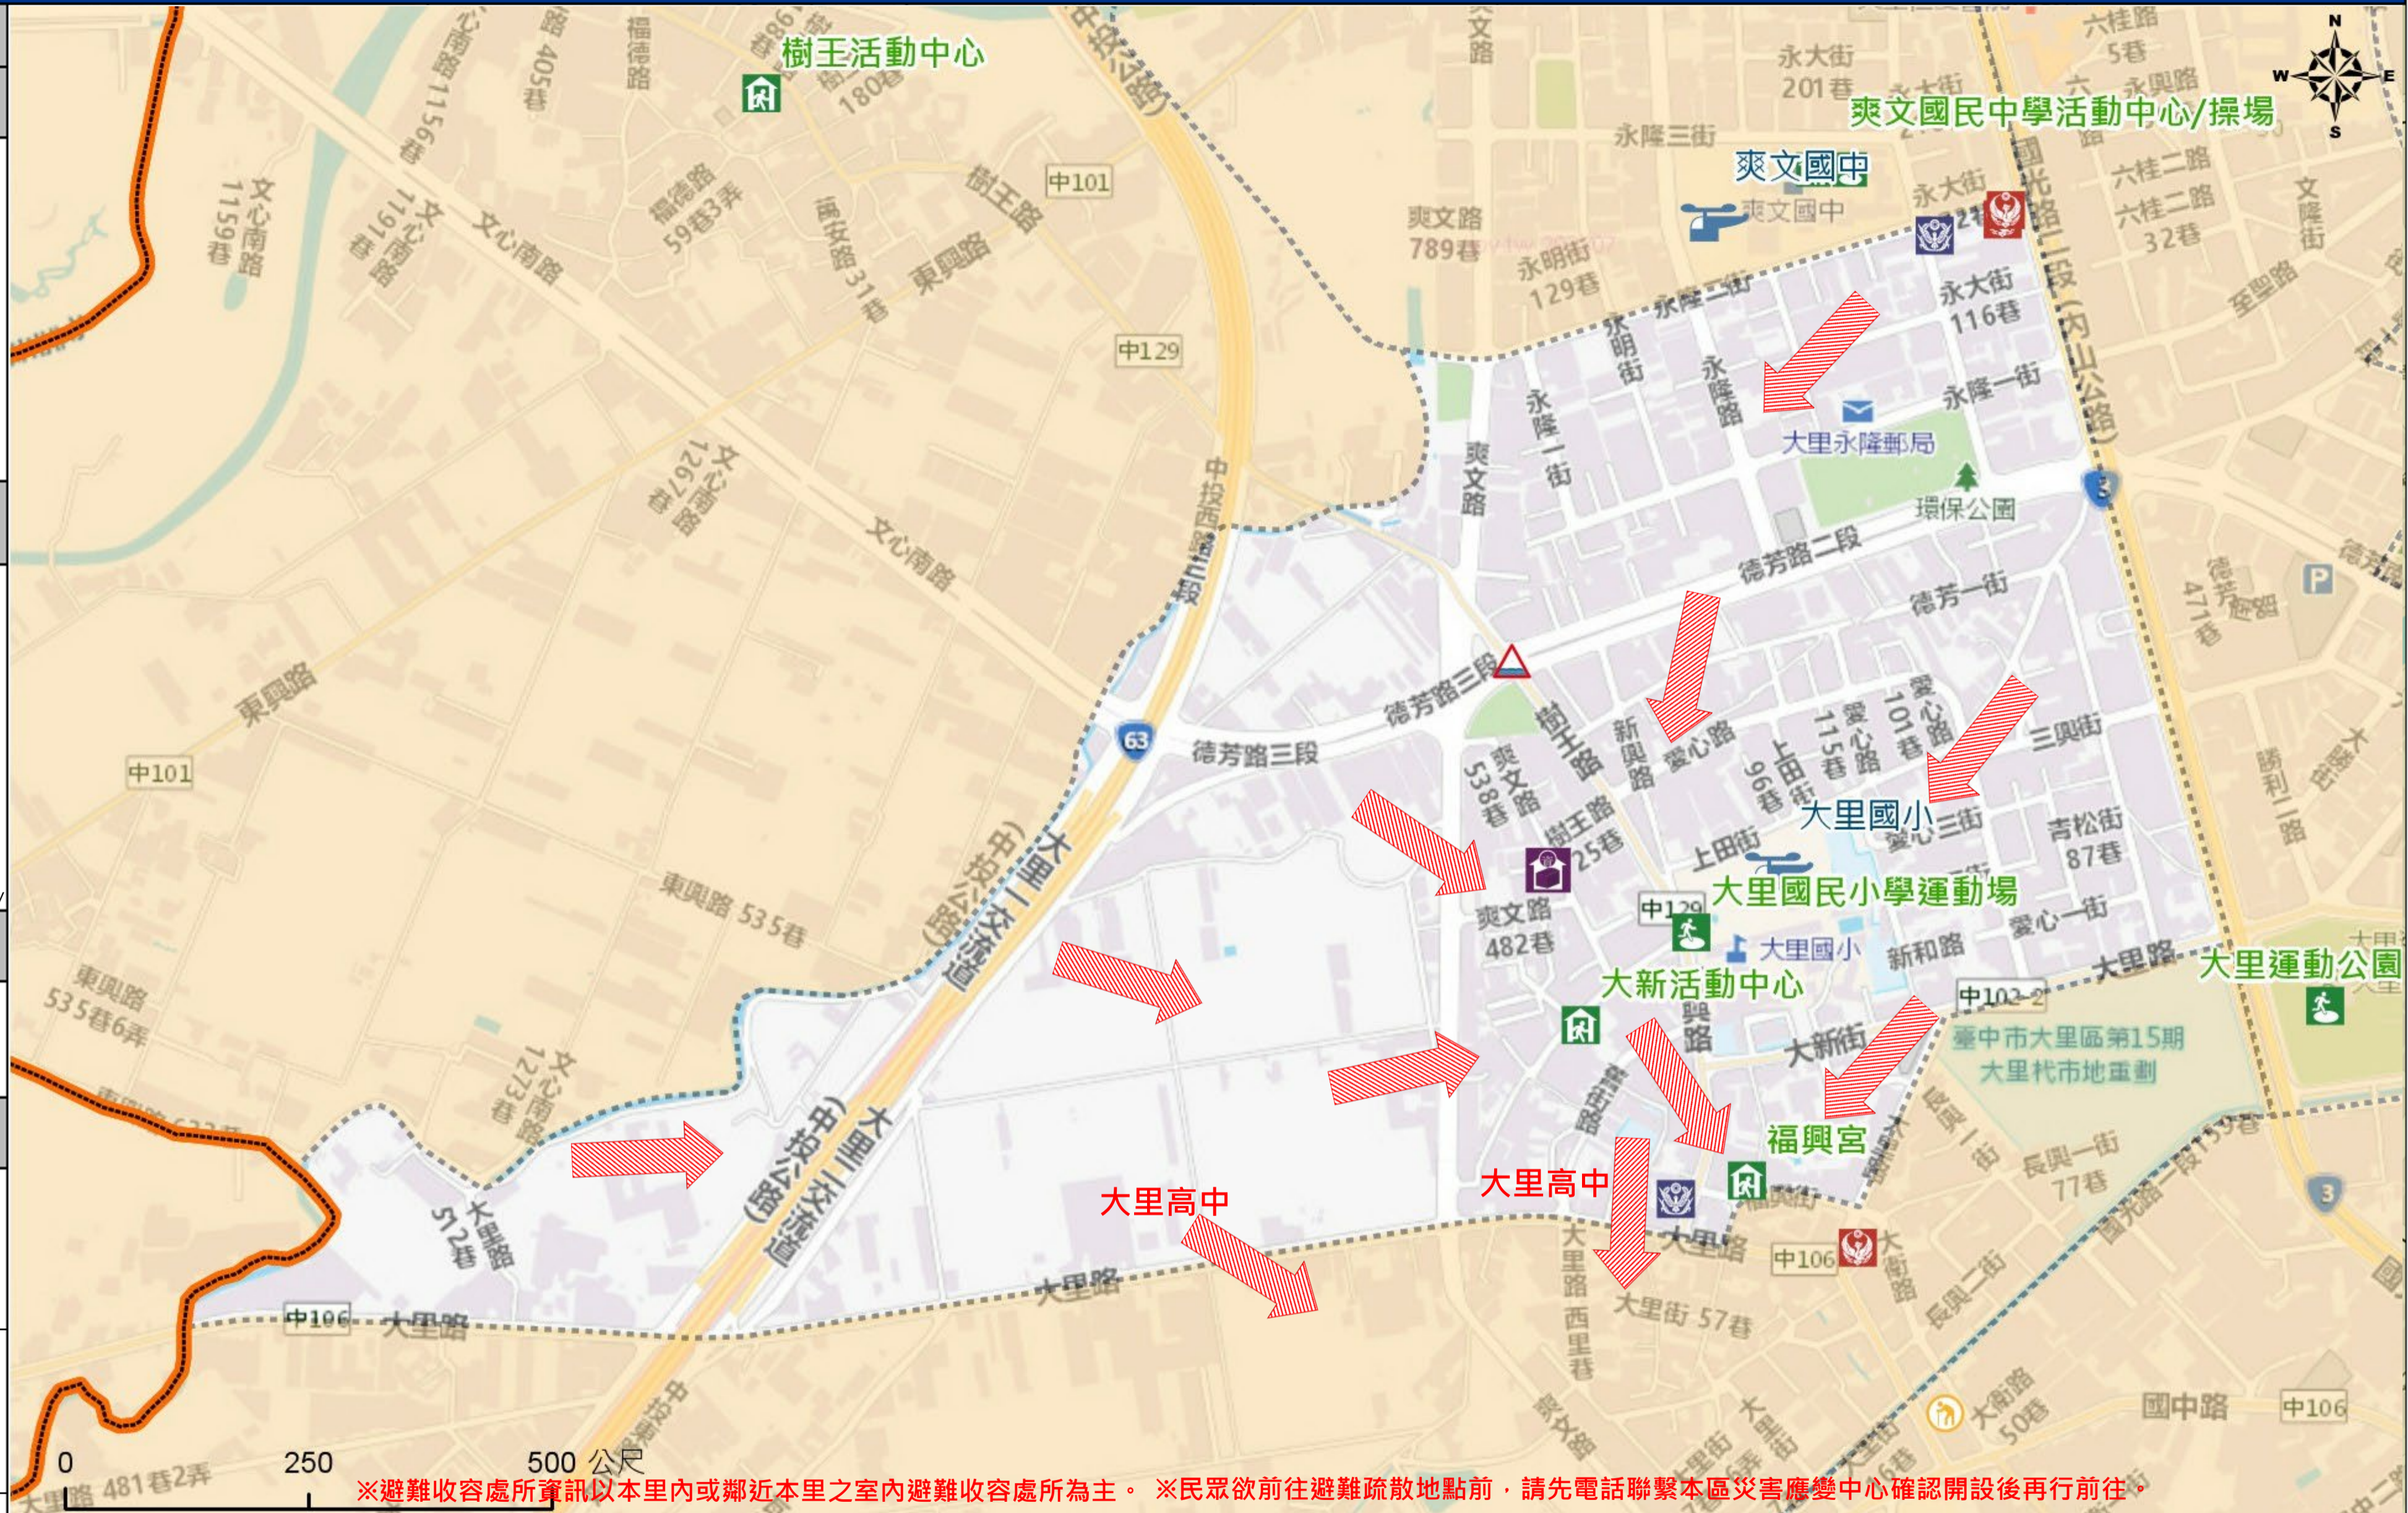

臺中市大里區新里里簡易疏散避難地圖 Xinli Vil., Dali District, Taichung City Simple Evacuation Map No.6602800-002

防災資訊表 Information Table
災害通報單位 Notification Unit
臺中市災害應變中心 Taichung EOC 04-23811119#567 大里區災害應變中心 Dali District EOC 04-24063979 警察局霧峰分局 Police Department 04-23302139 消防局大里分隊 Fire Department 04-24060653 1999臺中市民一碼通 Citizen Helpline 1999

防災資訊網站 Emergency Information website
經濟部水利署防災資訊服務網 Water Resources Agency, Ministry of Economic Affairs https://fhy.wra.gov.tw/fhyv2/ 行政院農委會土石流防災資訊網 Debris Flow Disaster Prevention Information https://246.swcb.gov.tw/ NCDR災害情資網 National Science and Technology Center for Disaster Reduction https://ceodss.ncdr.nat.gov.tw/ 臺中市政府水利局防災資訊網 Water Resources Bureau of Taichung City Government https://wrbeochi.taichung.gov.tw/TCSAFE/

緊急聯絡人 Emergency Contact person
里長 Chief of Xinli Vil. 何世琦 HO,SHIH-CHI 電話 Tel. : (04)24062910 手機 Phone Number : 0910-412319

避難收容處所 Evacuation Shelter
名稱(Name): 福興宮   地址(add.): 福興街1號 聯絡電話(Tel.): 0932-658690 容納人數(Capacity): 100人(people)
名稱(Name): 大新活動中心   地址(add.): 新興路99巷16弄56號 聯絡電話(Tel.): 0932-953317 容納人數(Capacity): 200人(people)

名稱(Name): 大里高中-中正堂/操場 地址(add.): 國中路365號   聯絡電話(Tel.): (04)24067870#514 容納人數(Capacity): 300人(people)

直升機停機處 Heliport Info
名稱: 大里國小 轄區分隊(電話): 大里分隊(04-24060653)
大里區區公所2023年8月製作 Made in Aug 2023 by Dali District, Taichung City

※避難收容處所資訊以本里內或鄰近本里之室內避難收容處所為主。※民眾欲前往避難疏散地點前，請先電話聯繫本區災害應變中心確認開設後再行前往。

圖例 legend	防災 Disaster	道路 Road			設施 Facilities			界線 Administrative boundary
	避難疏散方向 Evacuation route	一般道路 Road	省道 Provincial Road	室外避難處所 Outdoor Shelter	室內避難處所 Indoor Shelter	民生物資儲備處所 Material reserve	區行政界線 District level	
	歷史淹水點位 History Flooding Point	縣道 County highway	快速道路 Expressway	醫療機構 Medical Facility	警察單位 Police Department	消防單位 Fire Department	里行政界線 Village level	
	歷史坡地災害 History slope point	國道 Highway	臺灣鐵路 TRA	社福機構(身障) Disabled Persons	社福機構(老人) Elderly welfare institution	社福機構(兒少) Children welfare	臺中市市民防災手冊 Taichung Citizen Disaster Prevention Guide	
		臺灣高鐵 THSR	台中捷運 TMRT	一般護理之家 Nursing Home	災害應變中心 Emergency Operation Center	直升機停機處 Heliport