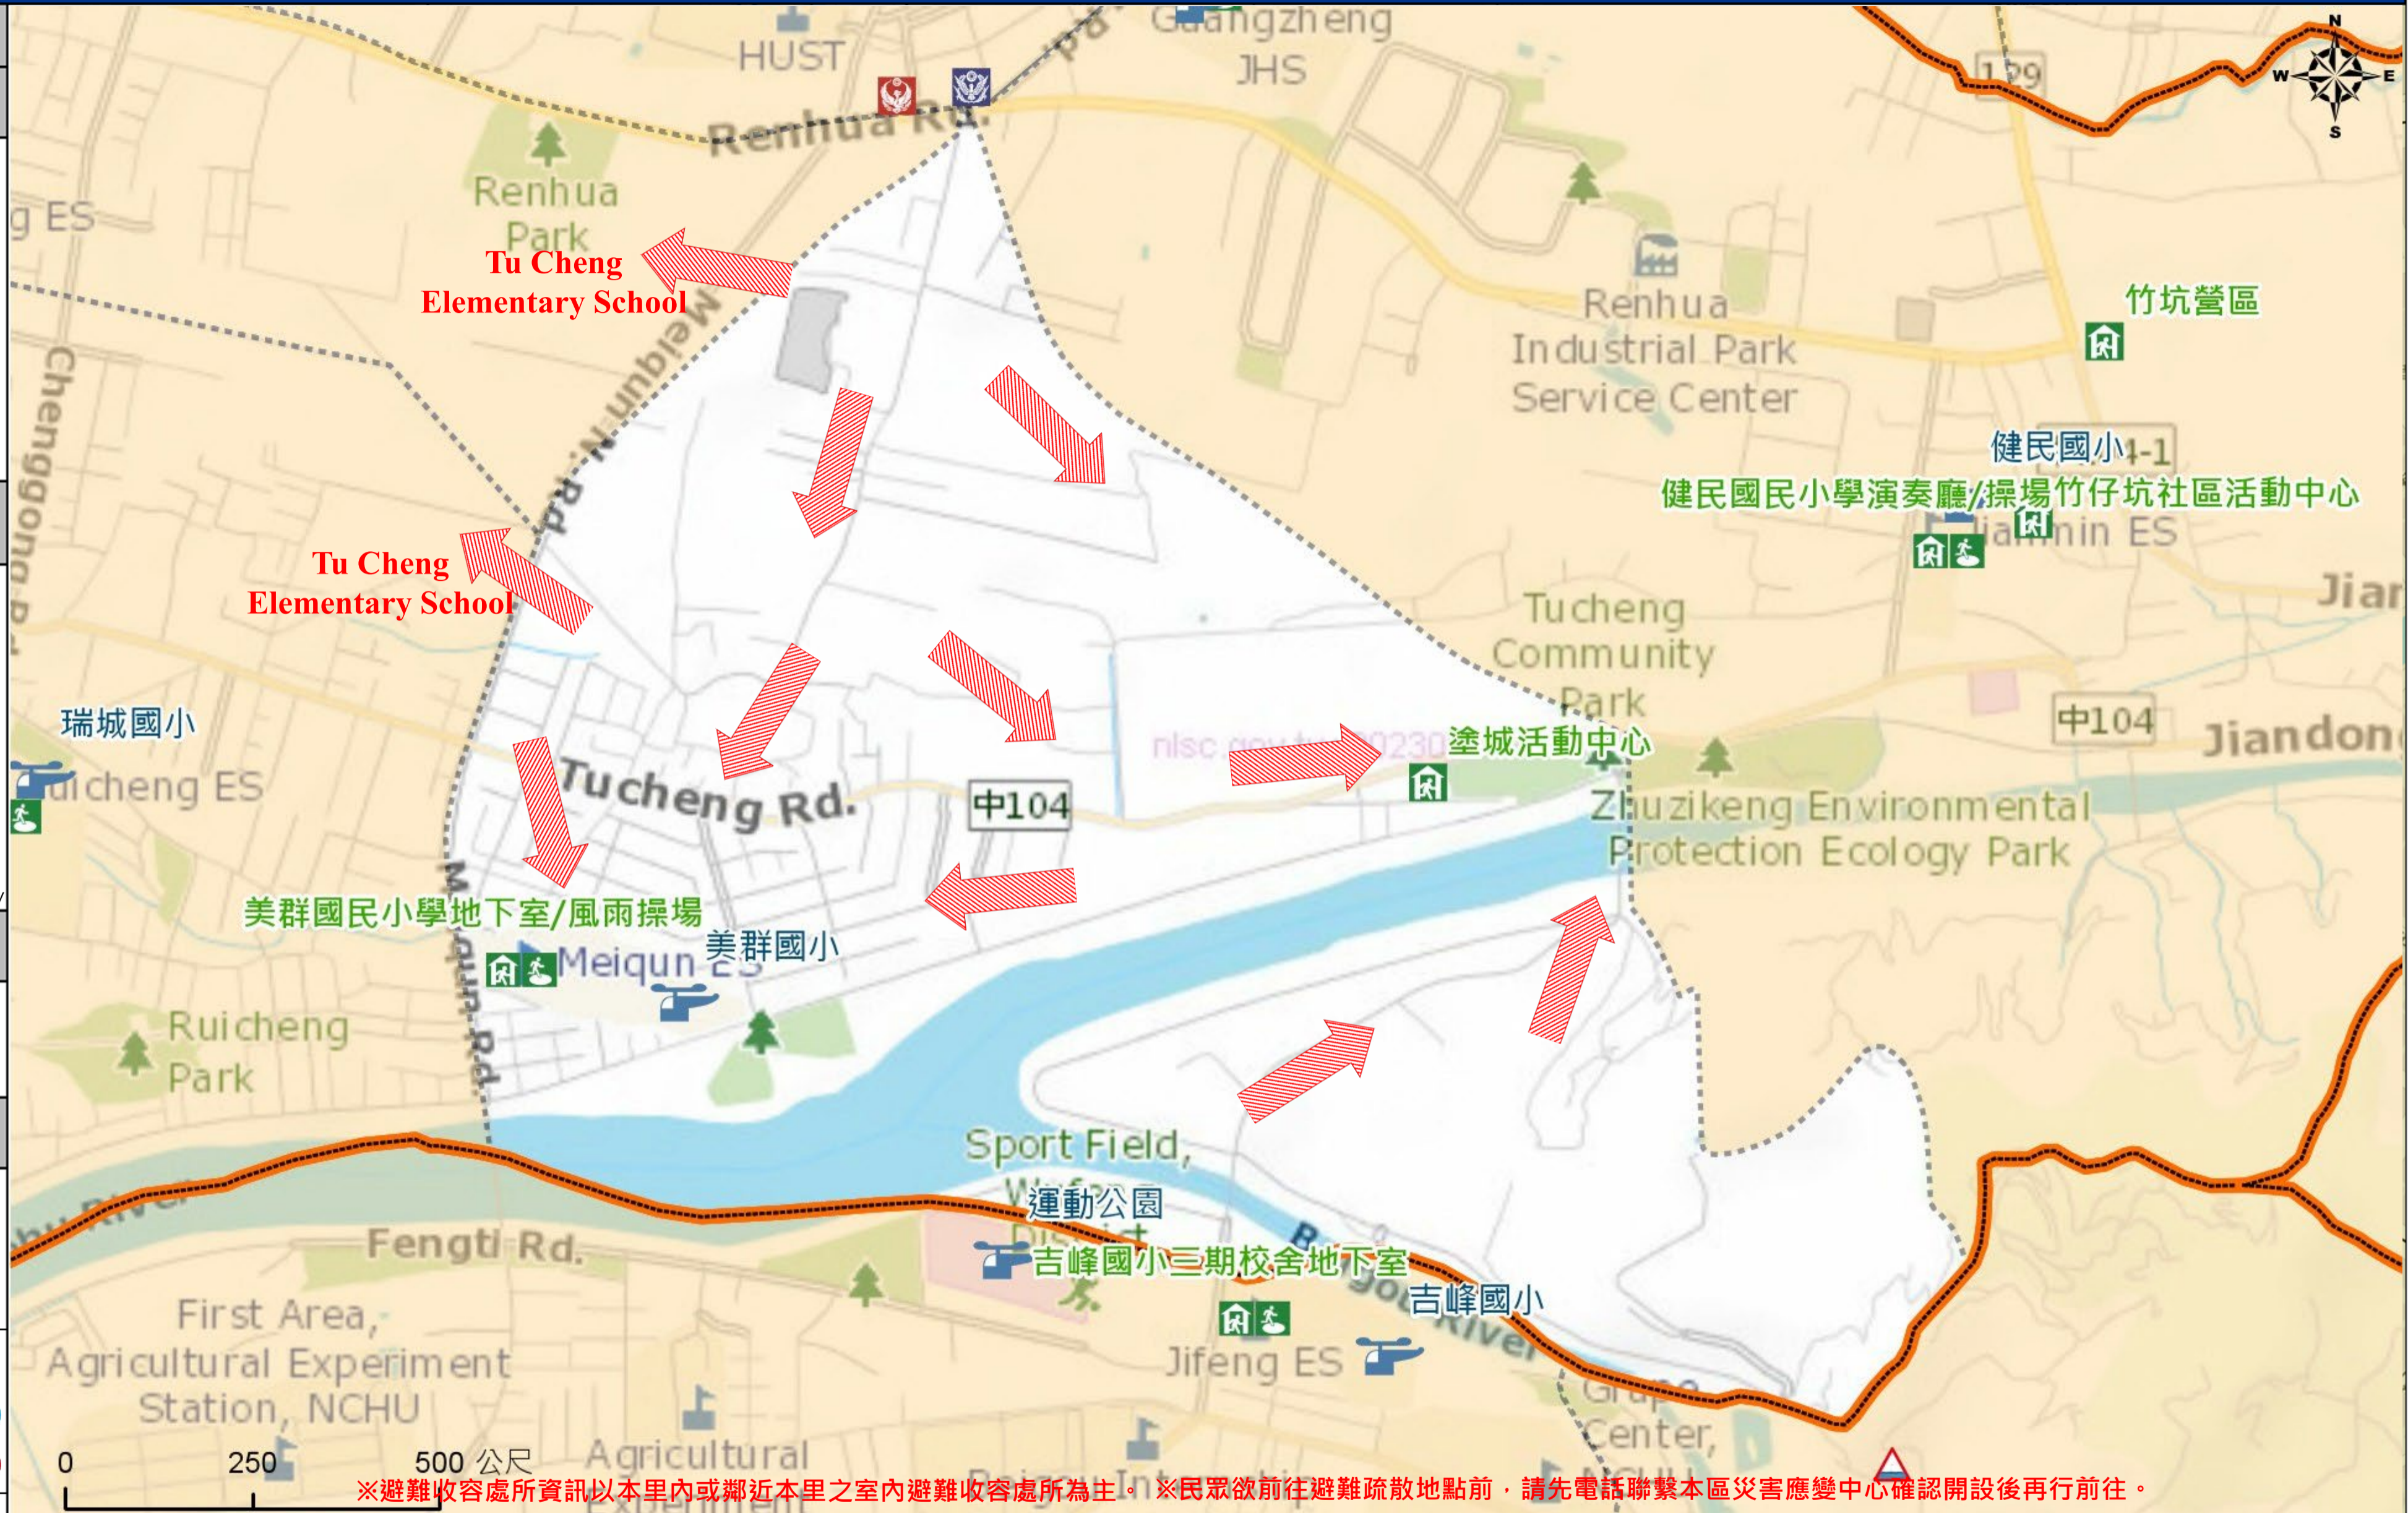

防災資訊網站 Emergency Information website

經濟部水利署防災資訊服務網 Water Resources Agency, Ministry of Economic Affairs https://fhy.wra.gov.tw/fhyv2/
行政院農委會土石流防災資訊網 Debris Flow Disaster Prevention Information https://246.swcb.gov.tw/
NCDR災害情資網 National Science and Technology Center for Disaster Reduction https://ceodss.ncdr.nat.gov.tw/
臺中市政府水利局防災資訊網 Water Resources Bureau of Taichung City Government https://wrbeochi.taichung.gov.tw/TCSAFE/

緊急聯絡人 Emergency Contact person

里長 Chief of Tucheng Vil.
黃仁耀 HUANG,JEN-YAO
電話 Tel. : (04)24912089
手機 Phone Number : 0932-637680

避難收容處所 Evacuation Shelter

名稱(Name) : Tucheng Community Center 地址(addr.) : No.1-26, Tucheng Rd. 聯絡電話(Tel.) : 0932-959436 容納人數(Capacity) : 115人(peple)
名稱(Name) : Mei Chun Primary School-Basement/Covered Playground 地址(addr.) : No.99, Meiqun Rd. 聯絡電話(Tel.) : (04)24951335#1805 容納人數(Capacity) : 300人(peple)
名稱(Name) : Tu Cheng Elementary School-Hall/Playground 地址(addr.) : No.120, Wenhua St. 聯絡電話(Tel.) : (04)24922935#730 容納人數(Capacity) : 125人(peple)

直升機停機處 Heliport Info

名稱 : Mei Chun Primary School
轄區分隊(電話) : Renhua Branch (04-24914705)

大里區區公所2023年8月製作
Made in Aug 2023 by Dali District, Taichung City

圖例 legend	防災 Disaster	道路 Road			設施 Facilities			界線 Administrative boundary
	避難疏散方向 Evacuation route	一般道路 Road	省道 Provincial Road	室外避難處所 Outdoor Shelter	室內避難處所 Indoor Shelter	民生物資儲備處所 Material reserve	區行政界線 District level	
歷史淹水點位 History Flooding Point	縣道 County highway	快速道路 Expressway	醫療機構 Medical Facility	警察單位 Police Department	消防單位 Fire Department	里行政界線 Village level		
歷史坡地災害 History slope point	國道 Highway	臺灣鐵路 TRA	社福機構(身障) Disabled Persons	社福機構(老人) Elderly welfare institution	社福機構(兒少) Children welfare	臺中市市民防災手冊 Taichung Citizen Disaster Prevention Guide		
	臺灣高鐵 THSR	台中捷運 TMRT	一般護理之家 Nursing Home	災害應變中心 Emergency Operation Center	直升機停機處 Heliport