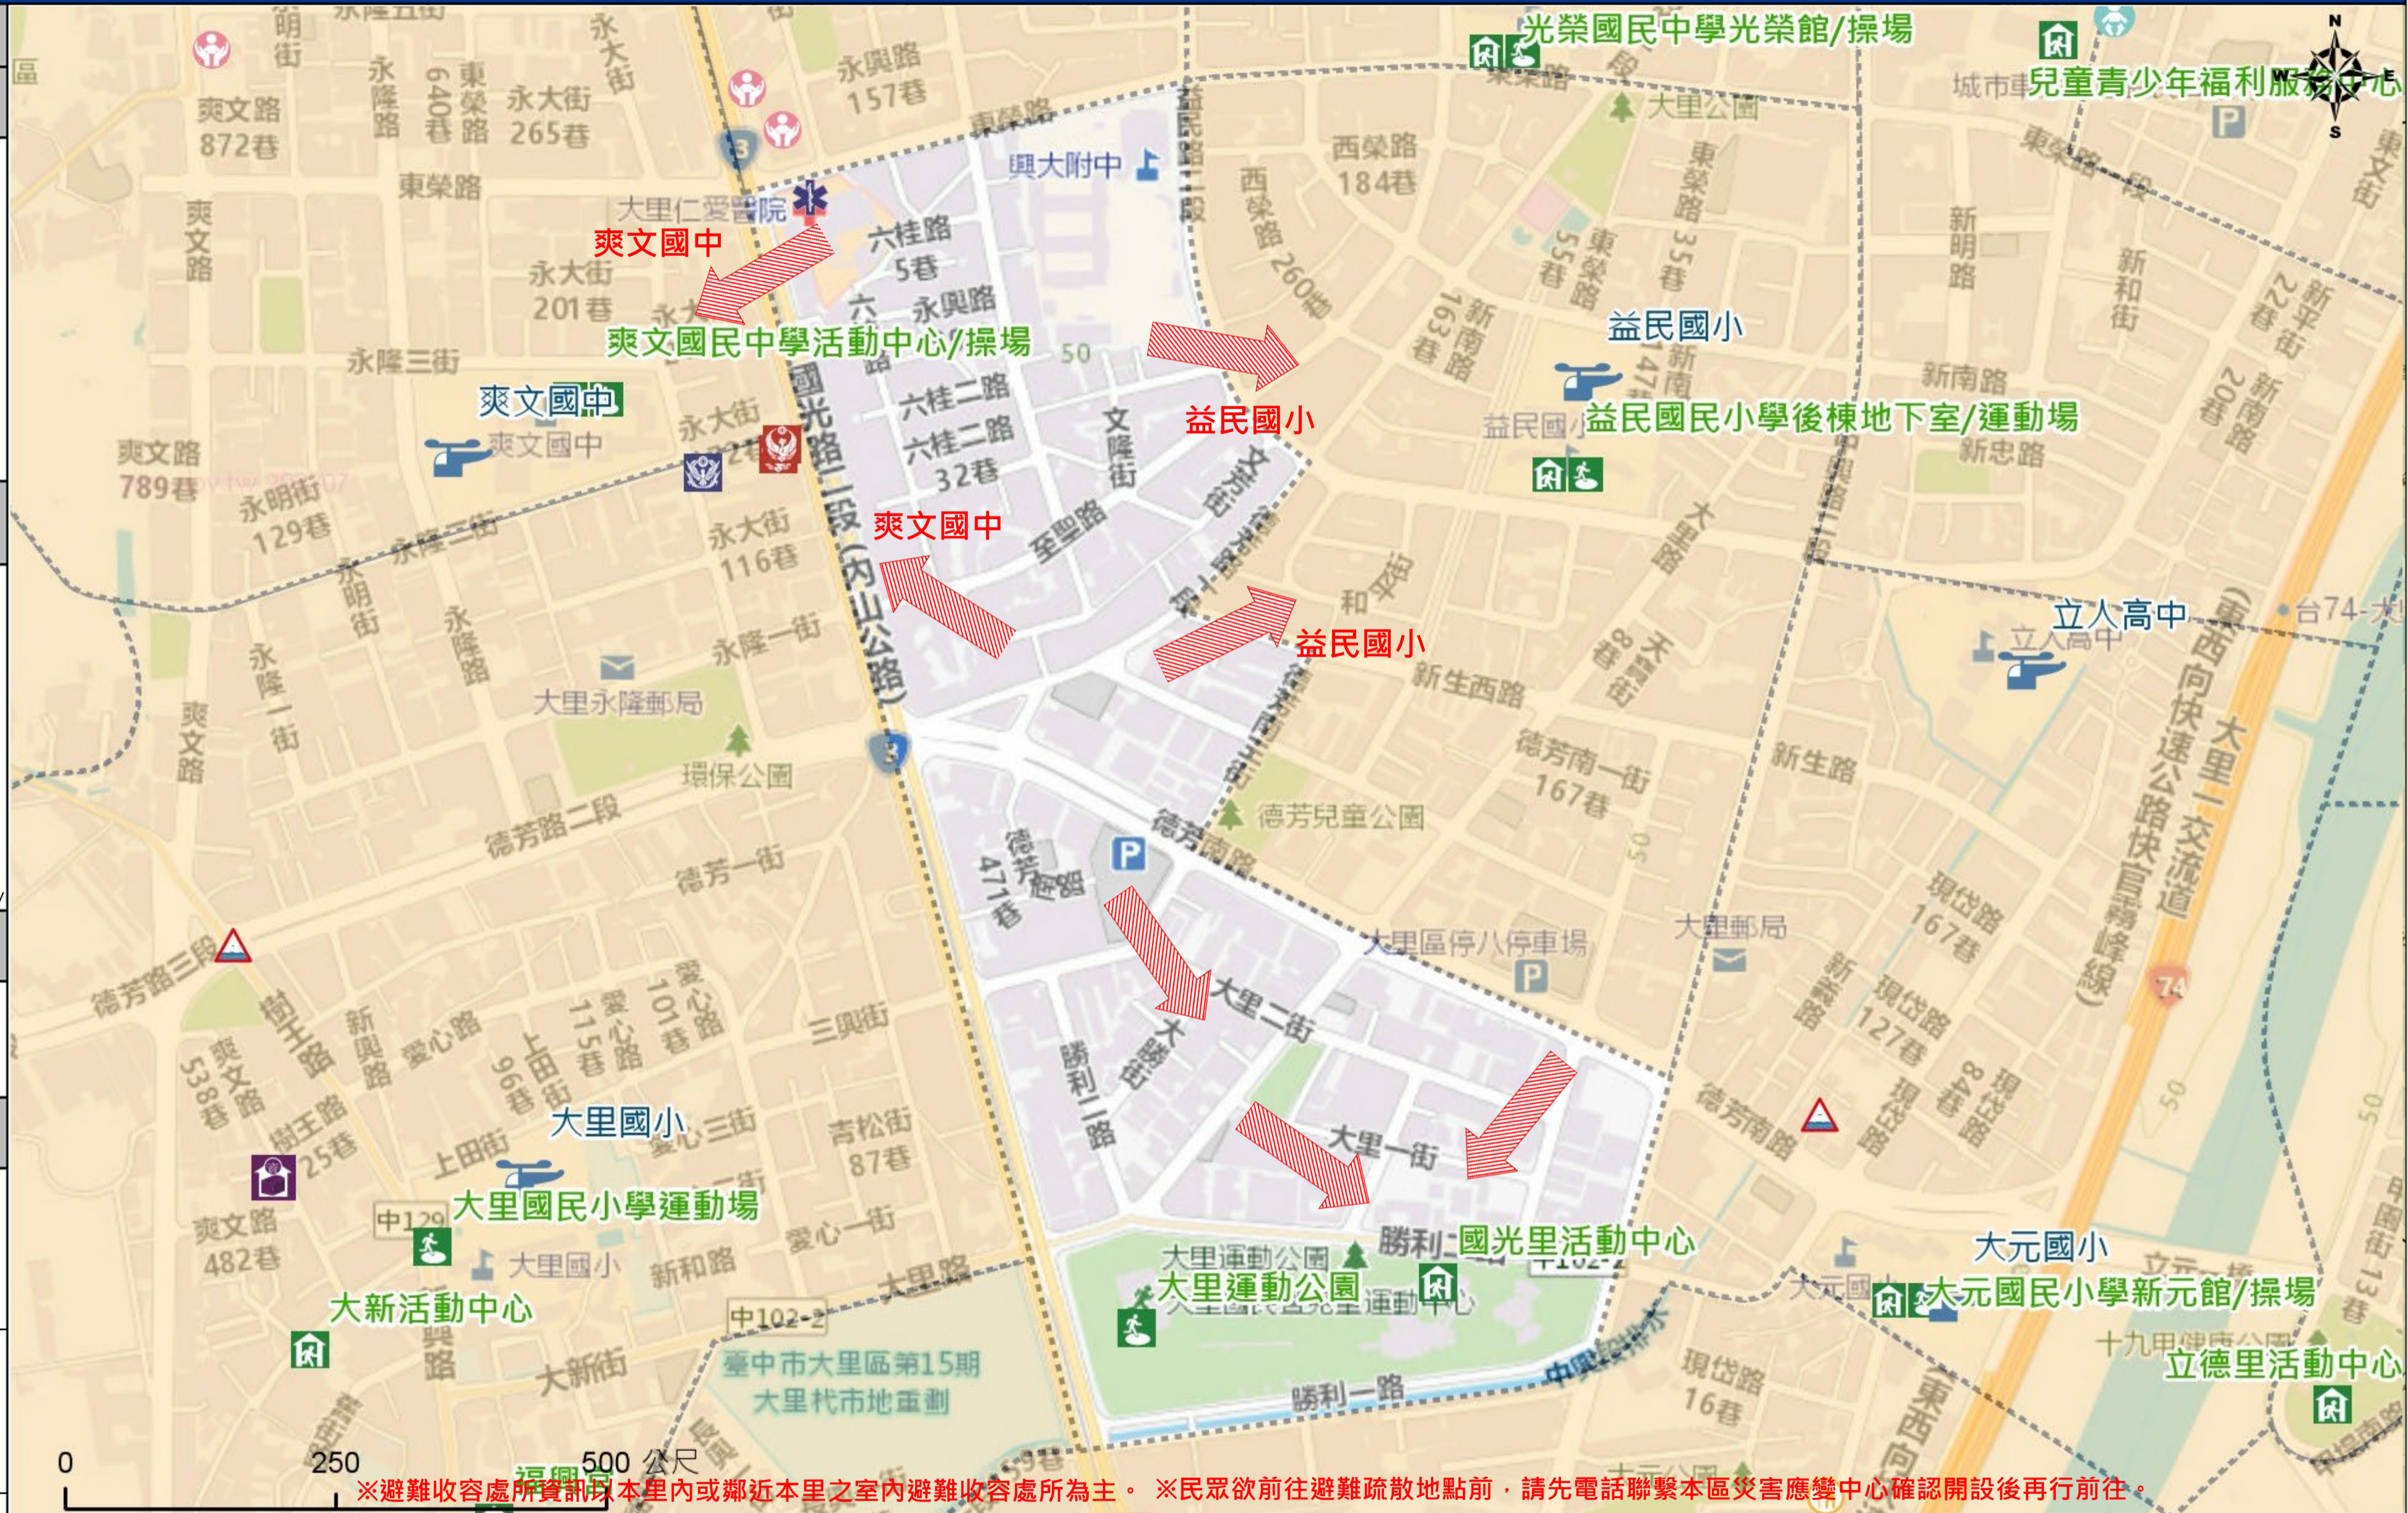

臺中市大里區國光里簡易疏散避難地圖 Guoguang Vil., Dali District, Taichung City Simple Evacuation Map No.6602800-021

防災資訊表 Information Table
災害通報單位 Notification Unit
臺中市災害應變中心 Taichung EOC 04-23811119#567 大里區災害應變中心 Dali District EOC 04-24063979 警察局霧峰分局 Police Department 04-23302139 消防局大里分隊 Fire Department 04-24060653 1999臺中市民一碼通 Citizen Helpline 1999

防災資訊網站 Emergency Information website
經濟部水利署防災資訊服務網 Water Resources Agency, Ministry of Economic Affairs https://fhy.wra.gov.tw/fhyv2/ 行政院農委會土石流防災資訊網 Debris Flow Disaster Prevention Information https://246.swcb.gov.tw/ NCDR災害情資網 National Science and Technology Center for Disaster Reduction https://ceocds.ncdr.nat.gov.tw/ 臺中市政府水利局防災資訊網 Water Resources Bureau of Taichung City Government https://wrbeochi.taichung.gov.tw/TCSAFE/

緊急聯絡人 Emergency Contact person
里長 Chief of Guoguang Vil. 魏益川 WEI,YI-CHUAN 電話 Tel. : (04)24810965 手機 Phone Number : 0923-257059

避難收容處所 Evacuation Shelter
名稱(Name) : 爽文國中-活動中心/操場 地址(add.) : 永隆三街1號 聯絡電話(Tel.) : (04)24067545#217 容納人數(Capacity) : 470人(people)
名稱(Name) : 益民國小-後棟地下室/運動場 地址(add.) : 益民路二段48號 聯絡電話(Tel.) : (04)24834970#731 容納人數(Capacity) : 125人(people)

名稱(Name) : 國光里活動中心 地址(add.) : 勝利二路1-1號 聯絡電話(Tel.) : (04)24063979#528 容納人數(Capacity) : 45人(people)

直升機停機處 Heliport Info
名稱 : 爽文國中 轄區分隊(電話) : 大里分隊(04-24060653)
大里區區公所2023年8月製作 Made in Aug 2023 by Dali District, Taichung City

※避難收容處所資訊以本里內或鄰近本里之室內避難收容處所為主。※民眾欲前往避難疏散地點前，請先電話聯繫本區災害應變中心確認開設後再行前往。

圖例 legend	防災 Disaster	道路 Road		設施 Facilities			界線 Administrative boundary
	避難疏散方向 Evacuation route 歷史淹水點位 History Flooding Point 歷史坡地災害 History slope point	一般道路 Road 縣道 County highway 國道 Highway 臺灣高鐵 THSR	省道 Provincial Road 快速道路 Expressway 臺灣鐵路 TRA 台中捷運 TMRT	室外避難處所 Outdoor Shelter 醫療機構 Medical Facility 社福機構(身障) Disabled Persons 一般護理之家 Nursing Home	室內避難處所 Indoor Shelter 警察單位 Police Department 社福機構(老人) Elderly welfare institution 災害應變中心 Emergency Operation Center	民生物資儲備處所 Material reserve 消防單位 Fire Department 社福機構(兒少) Children welfare 直升機停機處 Heliport	區行政界線 District level 里行政界線 Village level