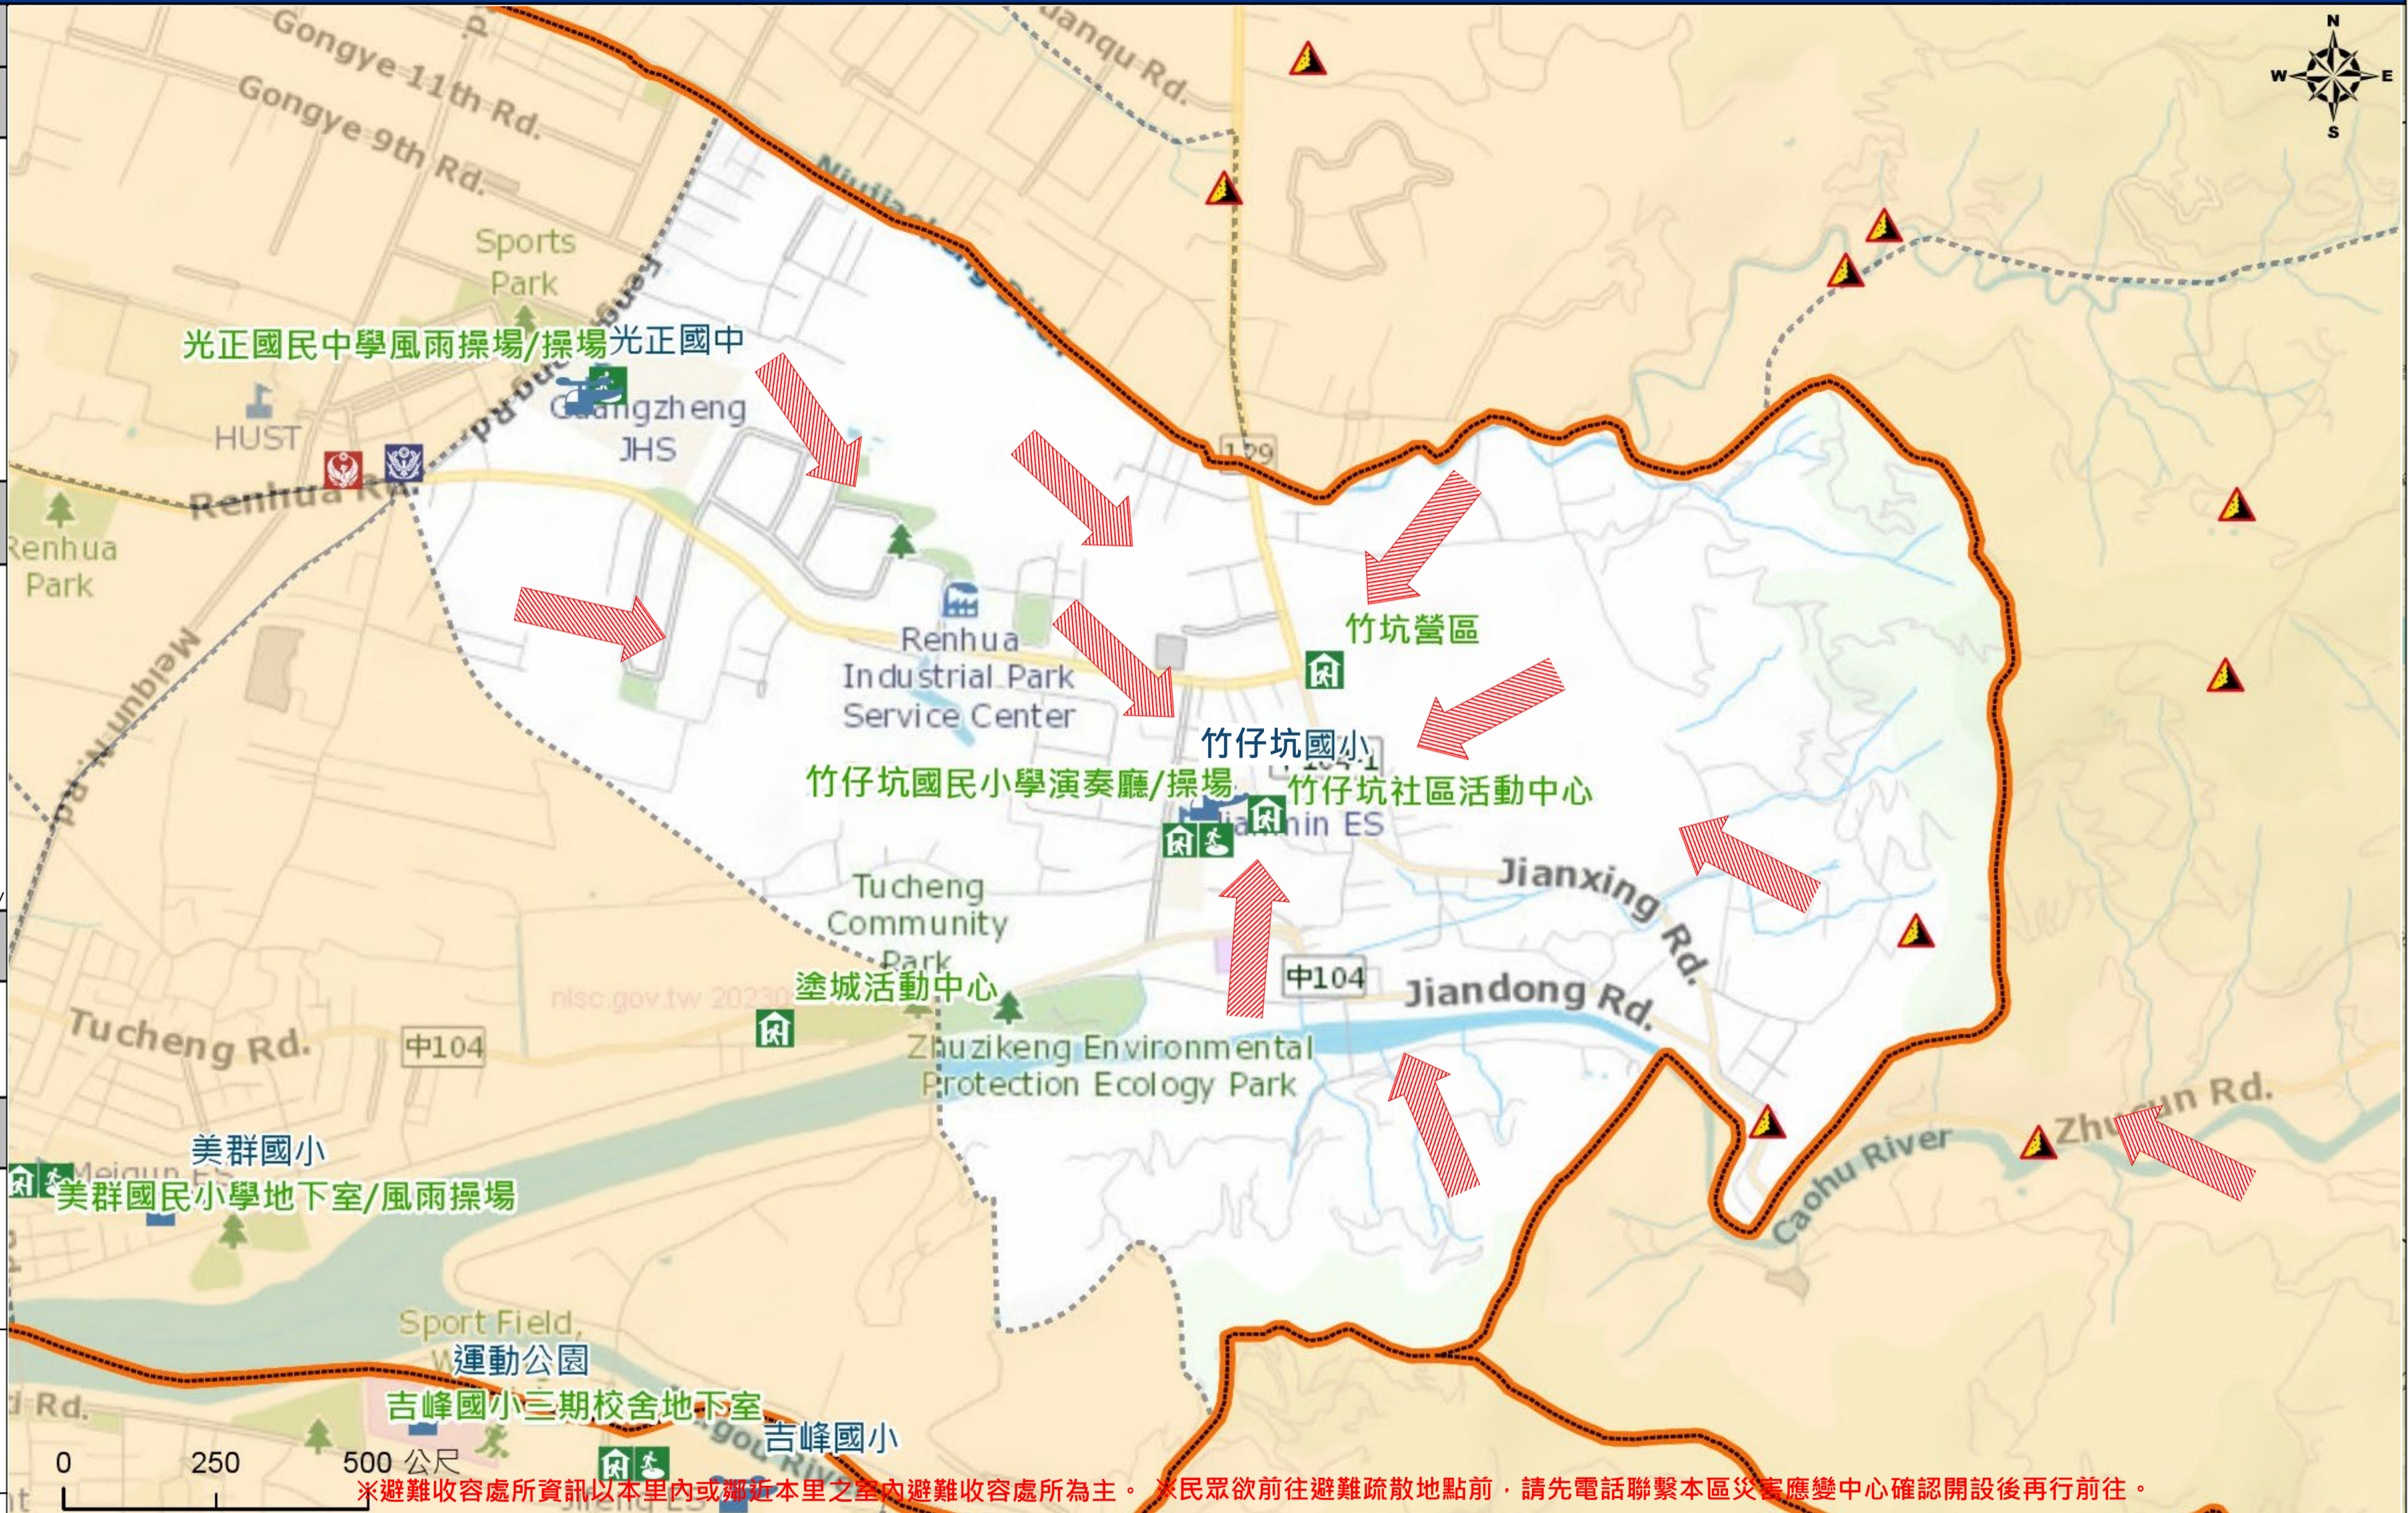

防災資訊網站 Emergency Information website
經濟部水利署防災資訊服務網 Water Resources Agency, Ministry of Economic Affairs https://fhy.wra.gov.tw/fhyv2/ 行政院農委會土石流防災資訊網 Debris Flow Disaster Prevention Information https://246.swcb.gov.tw/ NCDR災害情資網 National Science and Technology Center for Disaster Reduction https://ceocdss.ncdr.nat.gov.tw/ 臺中市政府水利局防災資訊網 Water Resources Bureau of Taichung City Government https://wrbeochi.taichung.gov.tw/TCSAFEp/

緊急聯絡人 Emergency Contact person
里長 Chief of Jianmin Vil. 楊進祿 YANG, CHIN-LU 電話 Tel. : (04)24911738 手機 Phone Number : 0932-645277

避難收容處所 Evacuation Shelter
名稱(Name) : Chuk Tsai Hang Community Centre 地址(add.) : No.27, Xiaoqian Rd. 聯絡電話(Tel.) : 0933-401552 容納人數(Capacity) : 45人(people)
名稱(Name) : Zhu Zi Keng Biligual Elementary School-Auditorium/Playground 地址(add.) : No.26, Xiaoqian Rd. 聯絡電話(Tel.) : (04)24912342#730 容納人數(Capacity) : 30人(people)
名稱(Name) : Chuk Hang Army Camp 地址(add.) : No.86, Jianmin Rd. 聯絡電話(Tel.) : (04)24916292 容納人數(Capacity) : 60人(people)

直升機停機處 Heliport Info
名稱 : Jam Ming Elementary School 轄區分隊(電話) : Renhua Branch (04-24914705)
大里區區公所2023年8月製作 Made in Aug 2023 by Dali District, Taichung City

*避難收容處所資訊以本里內或鄰近本里之室內避難收容處所為主。*民眾欲前往避難疏散地點前，請先電話聯繫本區災害應變中心確認開設後再行前往。

圖例 legend	防災 Disaster	道路 Road			設施 Facilities			界線 Administrative boundary
	避難疏散方向 Evacuation route	一般道路 Road	省道 Provincial Road	室外避難處所 Outdoor Shelter	室內避難處所 Indoor Shelter	民生物資儲備處所 Material reserve	區行政界線 District level	
	歷史淹水點位 History Flooding Point	縣道 County highway	快速道路 Expressway	醫療機構 Medical Facility	警察單位 Police Department	消防單位 Fire Department	里行政界線 Village level	
	歷史坡地災害 History slope point	國道 Highway	臺灣鐵路 TRA	社福機構(身障) Disabled Persons	社福機構(老人) Elderly welfare institution	社福機構(兒少) Children welfare	臺中市市民防災手冊 Taichung Citizen Disaster Prevention Guide	
	臺灣高鐵 THSR	台中捷運 TMRT	一般護理之家 Nursing Home	災害應變中心 Emergency Operation Center	直升機停機處 Heliport