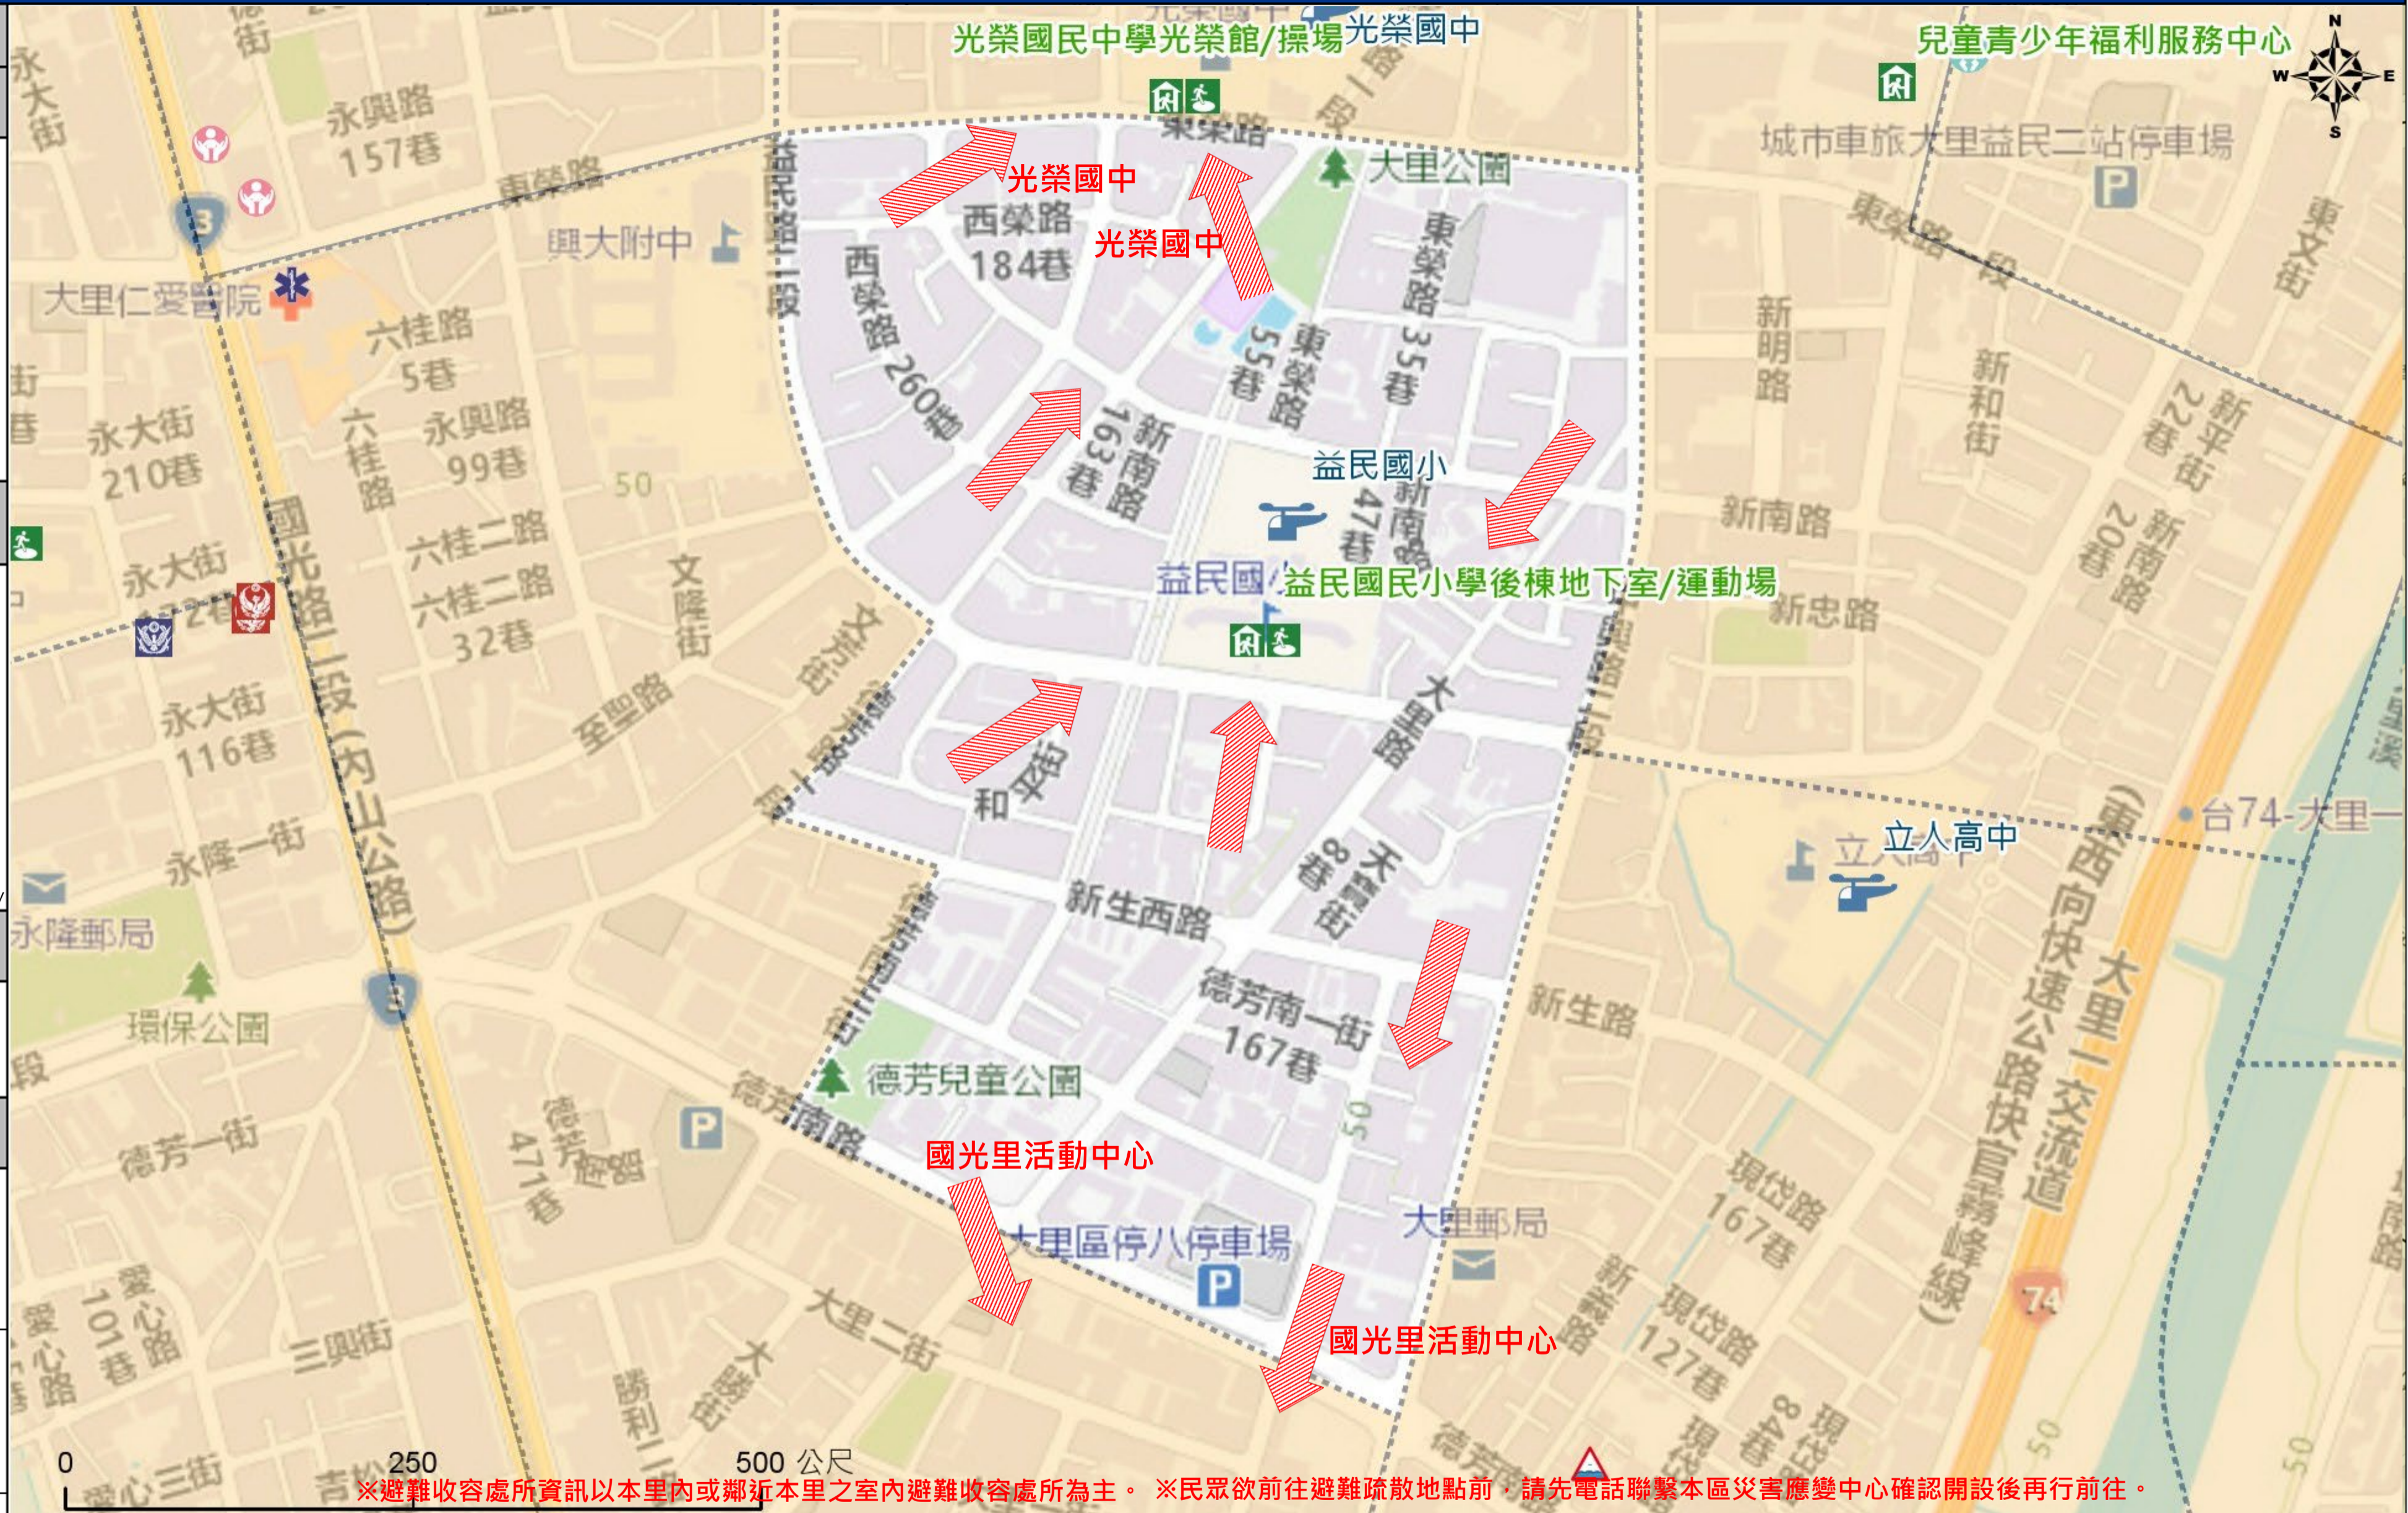

臺中市大里區長榮里簡易疏散避難地圖 Changrong Vil., Dali District, Taichung City Simple Evacuation Map No.6602800-024

防災資訊表 Information Table
災害通報單位 Notification Unit
臺中市災害應變中心 Taichung EOC 04-23811119#567 大里區災害應變中心 Dali District EOC 04-24063979 警察局霧峰分局 Police Department 04-23302139 消防局大里分隊 Fire Department 04-24060653 1999臺中市民一碼通 Citizen Helpline 1999

防災資訊網站 Emergency Information website
 經濟部水利署防災資訊服務網 Water Resources Agency, Ministry of Economic Affairs https://fhy.wra.gov.tw/fhyv2/  行政院農委會土石流防災資訊網 Debris Flow Disaster Prevention Information https://246.swcb.gov.tw/  NCDR災害情資網 National Science and Technology Center for Disaster Reduction https://ceocdss.ncdr.nat.gov.tw/  臺中市政府水利局防災資訊網 Water Resources Bureau of Taichung City Government https://wrbeochi.taichung.gov.tw/TCSAFEp/

※避難收容處所資訊以本里內或鄰近本里之室內避難收容處所為主。※民眾欲前往避難疏散地點前，請先電話聯繫本區災害應變中心確認開設後再行前往。

直升機停機處 Heliport Info
名稱 : 益民國小 轄區分隊(電話) : 大里分隊(04-24060653)
大里區區公所2023年8月製作 Made in Aug 2023 by Dali District, Taichung City

圖例 legend	防災 Disaster	道路 Road		設施 Facilities			界線 Administrative boundary
	 避難疏散方向 Evacuation route	 一般道路 Road	 省道 Provincial Road	 室外避難處所 Outdoor Shelter	 室內避難處所 Indoor Shelter	 民生物資儲備處所 Material reserve	 區行政界線 District level
	 歷史淹水點位 History Flooding Point	 縣道 County highway	 快速道路 Expressway	 醫療機構 Medical Facility	 警察單位 Police Department	 消防單位 Fire Department	 里行政界線 Village level
	 歷史坡地災害 History slope point	 國道 Highway	 臺灣鐵路 TRA	 社福機構(身障) Disabled Persons	 社福機構(老人) Elderly welfare institution	 社福機構(兒少) Children welfare	 臺中市市民防災手冊 Taichung Citizen Disaster Prevention Guide
	 臺灣高鐵 THSR	 台中捷運 TMRT	 一般護理之家 Nursing Home	 災害應變中心 Emergency Operation Center	 直升機停機處 Heliport		