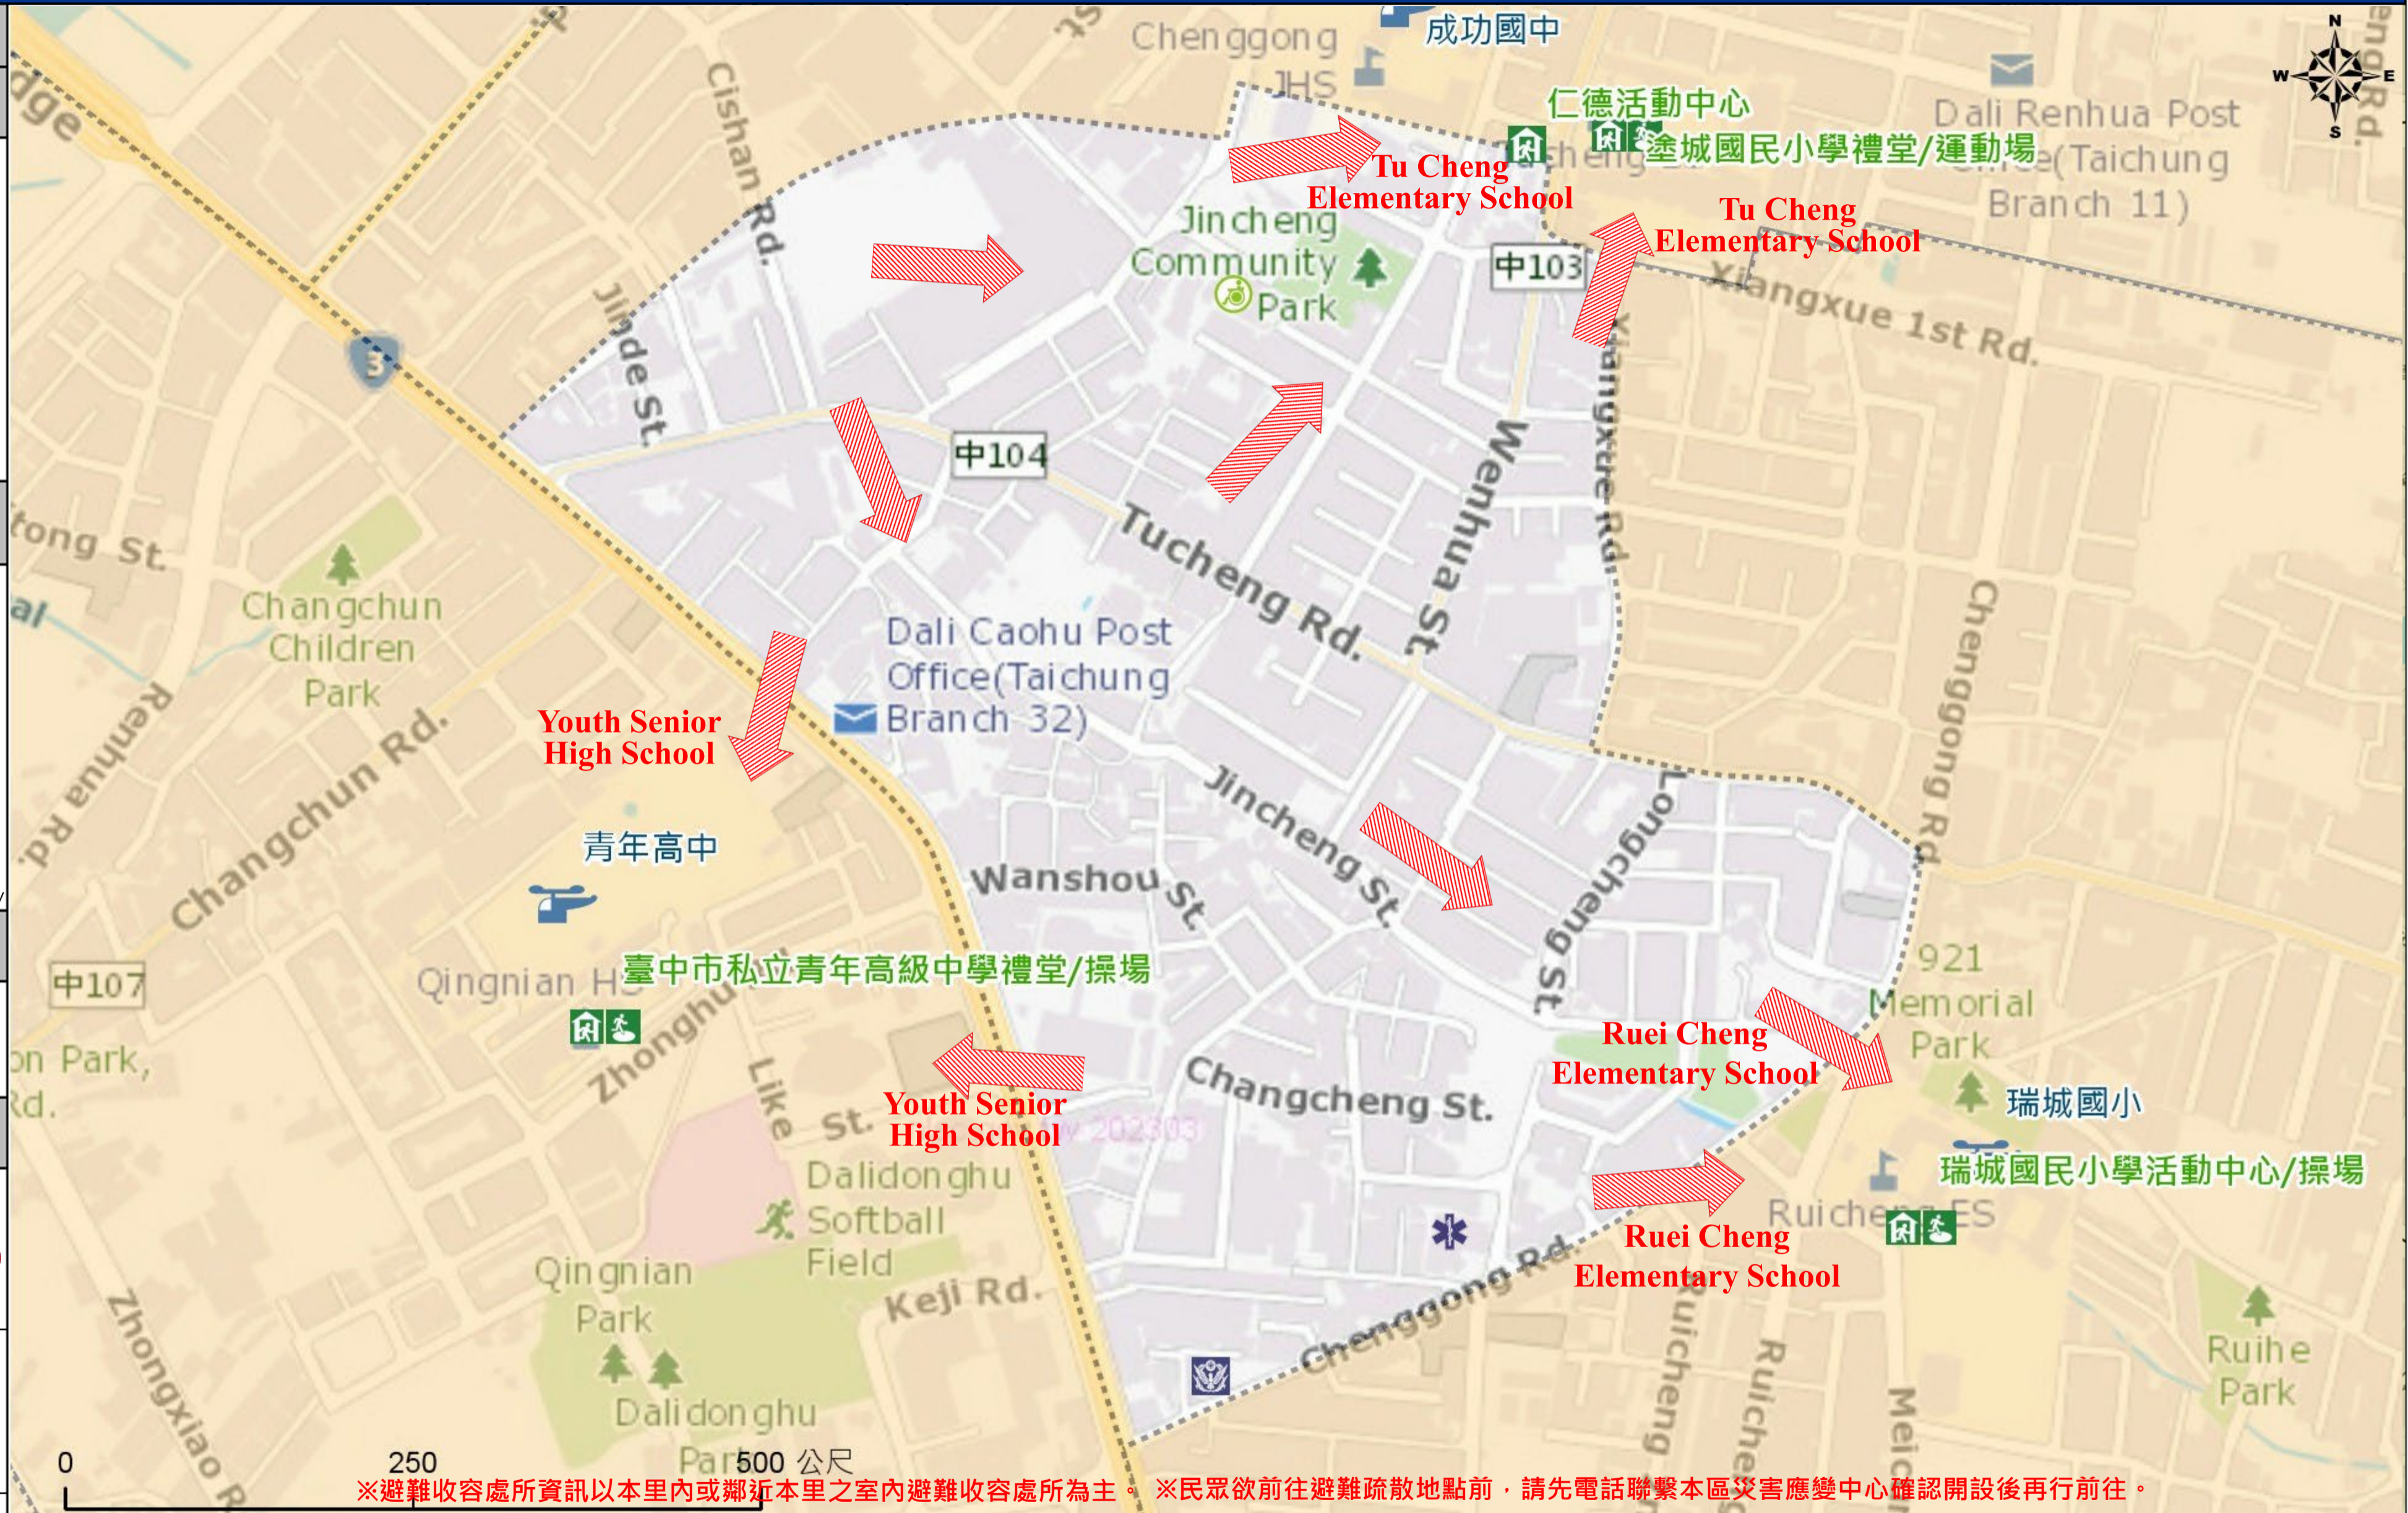

防災資訊網站 Emergency Information website

經濟部水利署防災資訊服務網 Water Resources Agency, Ministry of Economic Affairs https://fhy.wra.gov.tw/fhyv2/
行政院農委會土石流防災資訊網 Debris Flow Disaster Prevention Information https://246.swcb.gov.tw/
NCDR災害情資網 National Science and Technology Center for Disaster Reduction https://ceocdss.ncdr.nat.gov.tw/
臺中市政府水利局防災資訊網 Water Resources Bureau of Taichung City Government https://wrbeochi.taichung.gov.tw/TCSAFEp/

緊急聯絡人 Emergency Contact person

里長 Chief of Jincheng Vil.
潘國琦 PAN, KUO-CHI
電話 Tel. : (04)24934630
手機 Phone Number : 0921-763037

避難收容處所 Evacuation Shelter

名稱(Name) : Ruei Cheng Elementary School-Activity Center/Playground
地址(add.) : No.196, Meicun St. (震)
聯絡電話(Tel.) : (04)24923397#766
容納人數(Capacity) : 250人(peple)

名稱(Name) : Tu Cheng Elementary School-Hall/Playground (水)(震)
地址(add.) : No.120, Wenhua St.
聯絡電話(Tel.) : (04)24922935#730
容納人數(Capacity) : 125人(peple)

名稱(Name) : 私立青年高中-禮堂/操場 (水)(震)
地址(add.) : 中湖路100號
聯絡電話(Tel.) : (04)24963333#516
容納人數(Capacity) : 120人(peple)

直升機停機處 Heliport Info

名稱 : Ruei Cheng Elementary School
轄區分隊(電話) : Renhua Branch (04-24914705)

大里區區公所2023年8月製作
Made in Aug 2023 by Dali District, Taichung City

※避難收容處所資訊以本里內或鄰近本里之室內避難收容處所為主。 ※民眾欲前往避難疏散地點前，請先電話聯繫本區災害應變中心確認開設後再行前往。

圖例 legend	防災 Disaster	道路 Road			設施 Facilities			界線 Administrative boundary
		避難疏散方向 Evacuation route	一般道路 Road	省道 Provincial Road	室外避難處所 Outdoor Shelter	室內避難處所 Indoor Shelter	民生物資儲備處所 Material reserve	區行政界線 District level
	歷史淹水點位 History Flooding Point	縣道 County highway	快速道路 Expressway	醫療機構 Medical Facility	警察單位 Police Departmet	消防單位 Fire Department	里行政界線 Village level	
	歷史坡地災害 History slope point	國道 Highway	臺灣鐵路 TRA	社福機構(身障) Disabled Persons	社福機構(老人) Elderly welfare institution	社福機構(兒少) Children welfare	臺中市市民防災手冊 Taichung Citizen Disaster Prevention Guide	
		臺灣高鐵 THSR	台中捷運 TMRT	一般護理之家 Nursing Home	災害應變中心 Emergency Operation Center	直升機停機處 Heliport