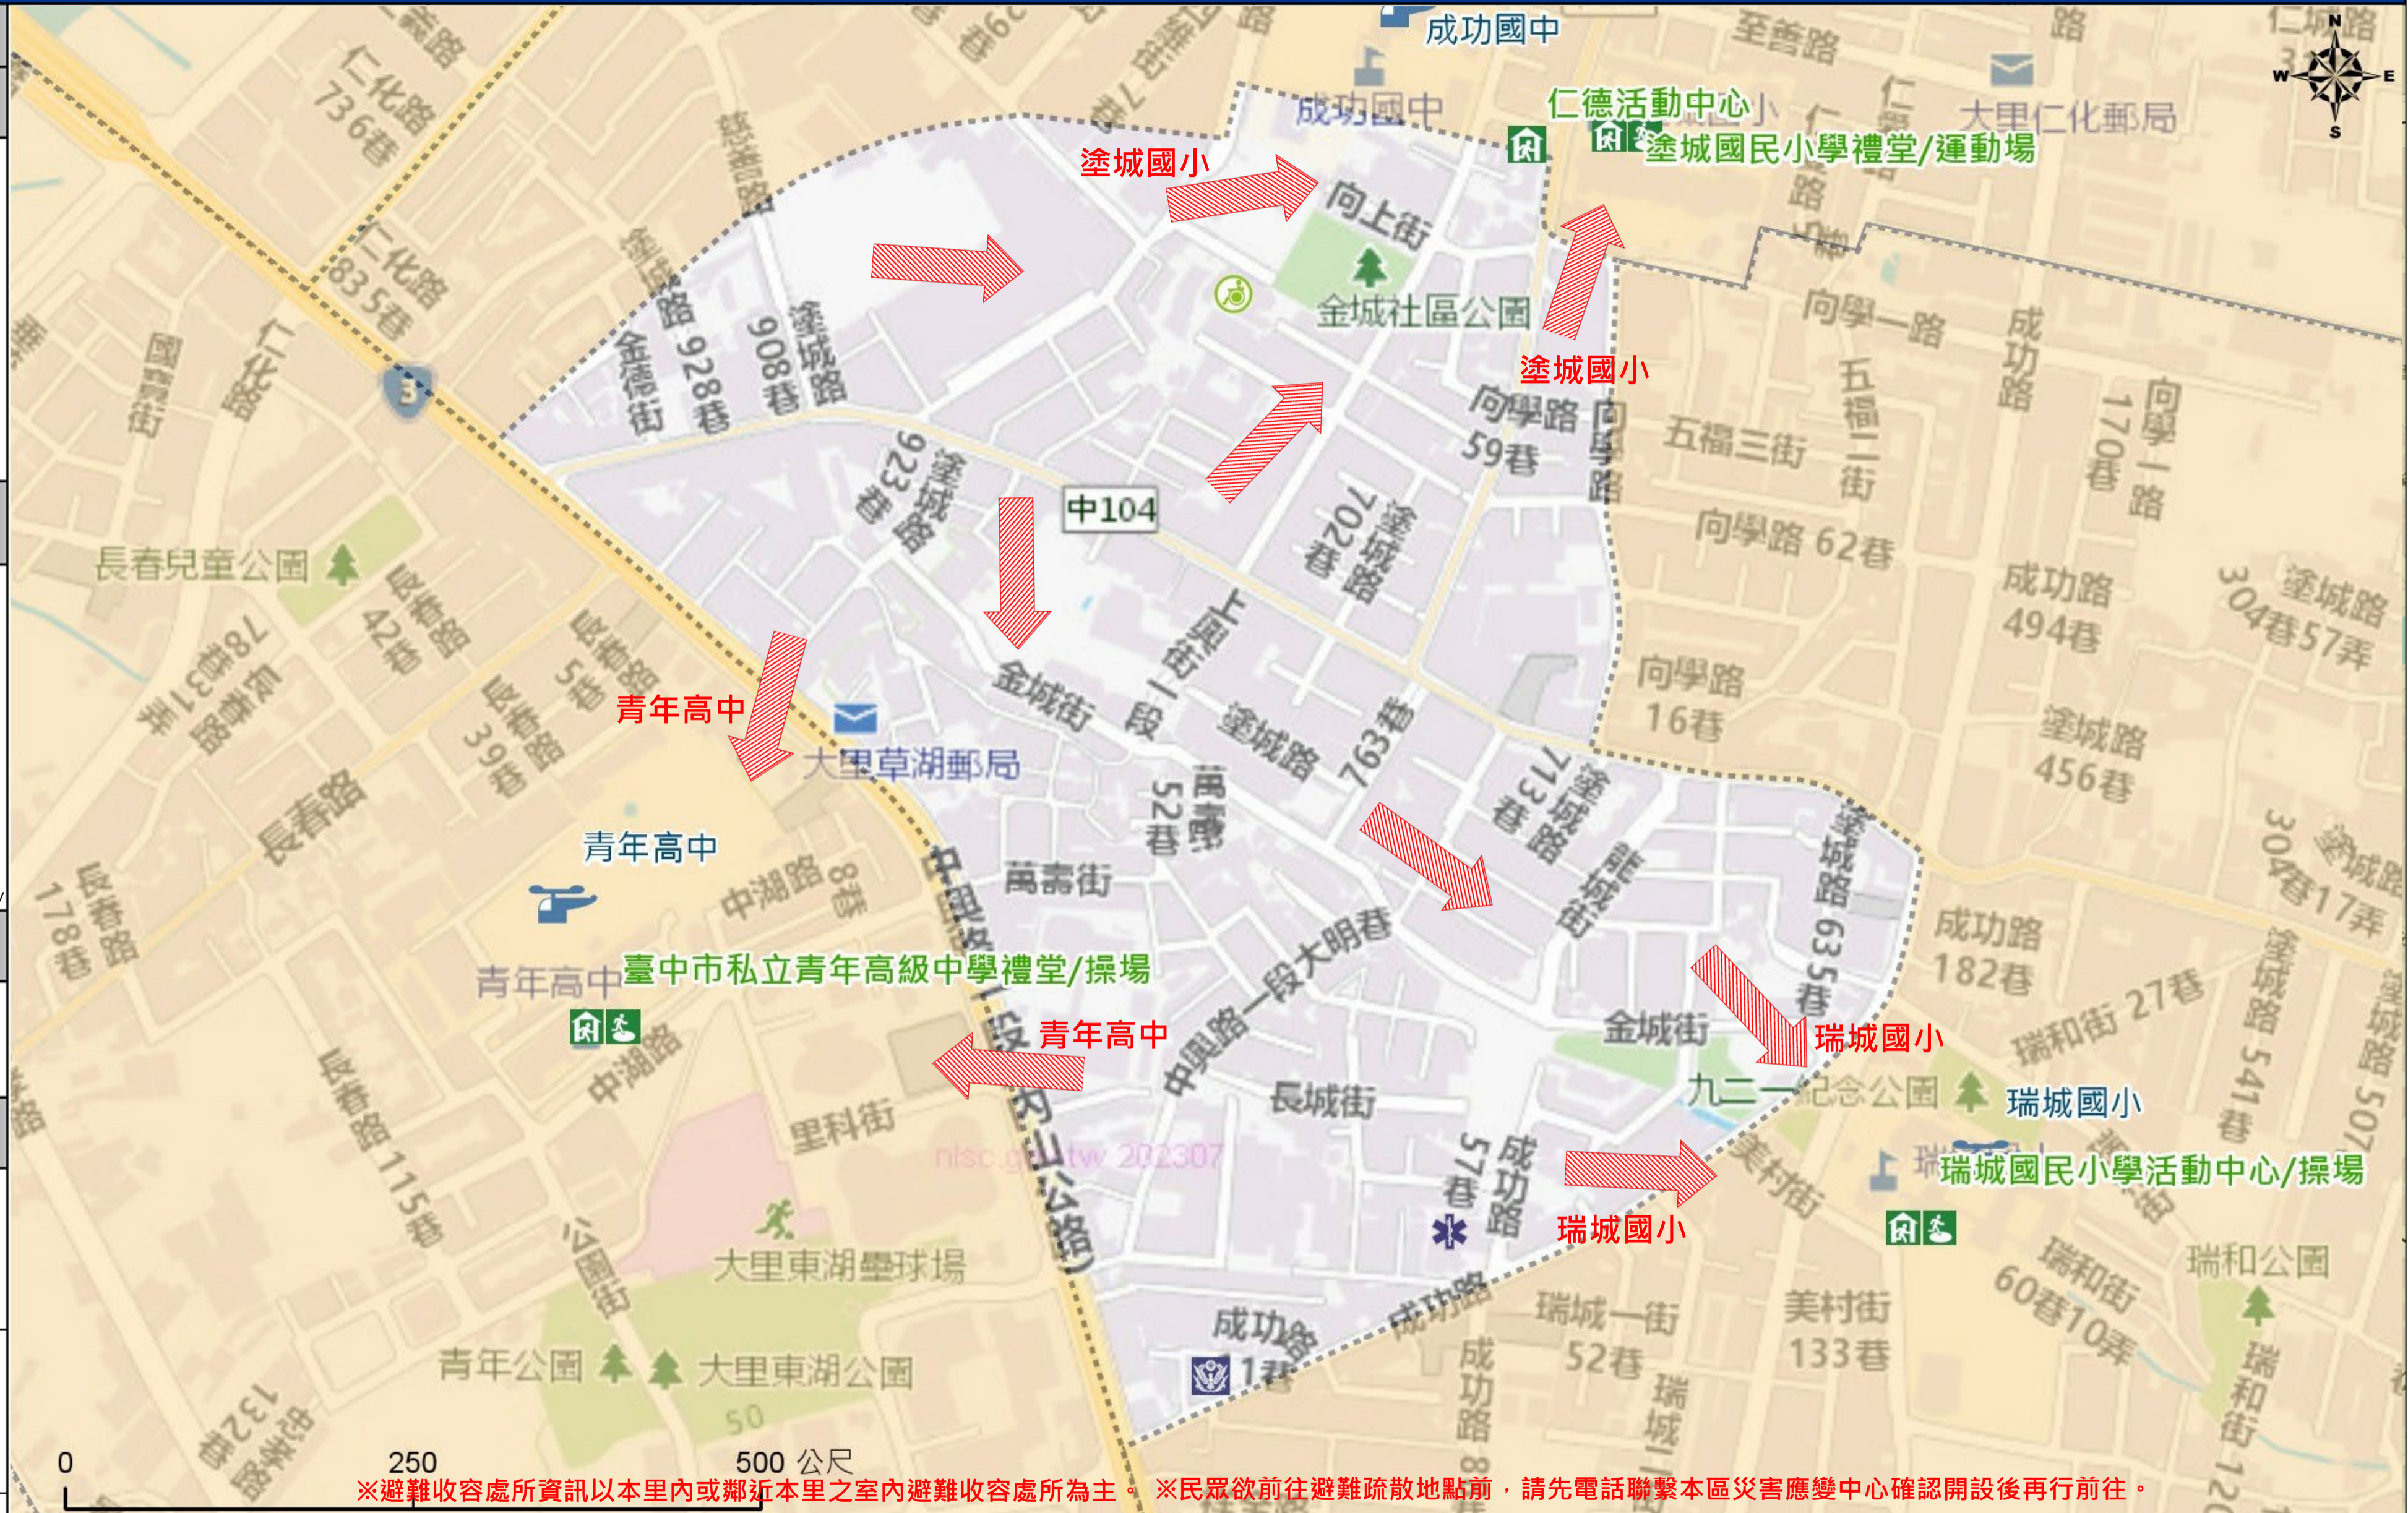

臺中市大里區金城里簡易疏散避難地圖 Jincheng Vil., Dali District, Taichung City Simple Evacuation Map No.6602800-018

防災資訊表 Information Table
災害通報單位 Notification Unit
臺中市災害應變中心 Taichung EOC 04-23811119#567 大里區災害應變中心 Dali District EOC 04-24063979 警察局霧峰分局 Police Department 04-23302139 消防局仁化分隊 Fire Department 04-24914705 1999臺中市民一碼通 Citizen Helpline 1999

防災資訊網站
Emergency Information website

經濟部水利署防災資訊服務網
Water Resources Agency, Ministry of Economic Affairs
<https://fhy.wra.gov.tw/fhyv2/>

行政院農委會土石流防災資訊網
Debris Flow Disaster Prevention Information
<https://246.swcb.gov.tw/>

NCDR災害情資網
National Science and Technology Center for Disaster Reduction
<https://ceodss.ncdr.nat.gov.tw/>

臺中市政府水利局防災資訊網
Water Resources Bureau of Taichung City Government
<https://wrbeochi.taichung.gov.tw/TCSAFE/>

緊急聯絡人
Emergency Contact person

里長 Chief of Jincheng Vil.
潘國琦 PAN, KUO-CHI
電話 Tel. : (04)24934630
手機 Phone Number : 0921-763037

避難收容處所
Evacuation Shelter

名稱(Name) : 瑞城國小-活動中心/操場
地址(add.) : 美村街196號
聯絡電話(Tel.) : (04)24923397#766
容納人數(Capacity) : 250人(people)

名稱(Name) : 塗城國小-禮堂/運動場
地址(add.) : 文化街120號
聯絡電話(Tel.) : (04)24922935#730
容納人數(Capacity) : 125人(people)

名稱(Name) : 私立青年高中-禮堂/操場
地址(add.) : 中湖路100號
聯絡電話(Tel.) : (04)24963333#516
容納人數(Capacity) : 120人(people)

直升機停機處
Heliport Info

名稱 : 瑞城國小
轄區分隊(電話) : 仁化分隊(04-24914705)

大里區區公所2023年8月製作
Made in Aug 2023 by Dali District, Taichung City

※避難收容處所資訊以本里內或鄰近本里之室內避難收容處所為主。※民眾欲前往避難疏散地點前，請先電話聯繫本區災害應變中心確認開設後再行前往。

圖例 legend	防災 Disaster		道路 Road		設施 Facilities			界線 Administrative boundary						
		避難疏散方向 Evacuation route		一般道路 Road		省道 Provincial Road		室外避難處所 Outdoor Shelter		室內避難處所 Indoor Shelter		民生物資儲備處所 Material reserve		區行政界線 District level
	歷史淹水點位 History Flooding Point		縣道 County highway		快速道路 Expressway		醫療機構 Medical Facility		警察單位 Police Department		消防單位 Fire Department		里行政界線 Village level	
	歷史坡地災害 History slope point		國道 Highway		臺灣鐵路 TRA		社福機構(身障) Disabled Persons		社福機構(老人) Elderly welfare institution		社福機構(兒少) Children welfare		直升機停機處 Heliport	
			臺灣高鐵 THSR		台中捷運 TMRT		一般護理之家 Nursing Home		災害應變中心 Emergency Operation Center					

臺中市市民防災手冊
Taichung Citizen Disaster Prevention Guide