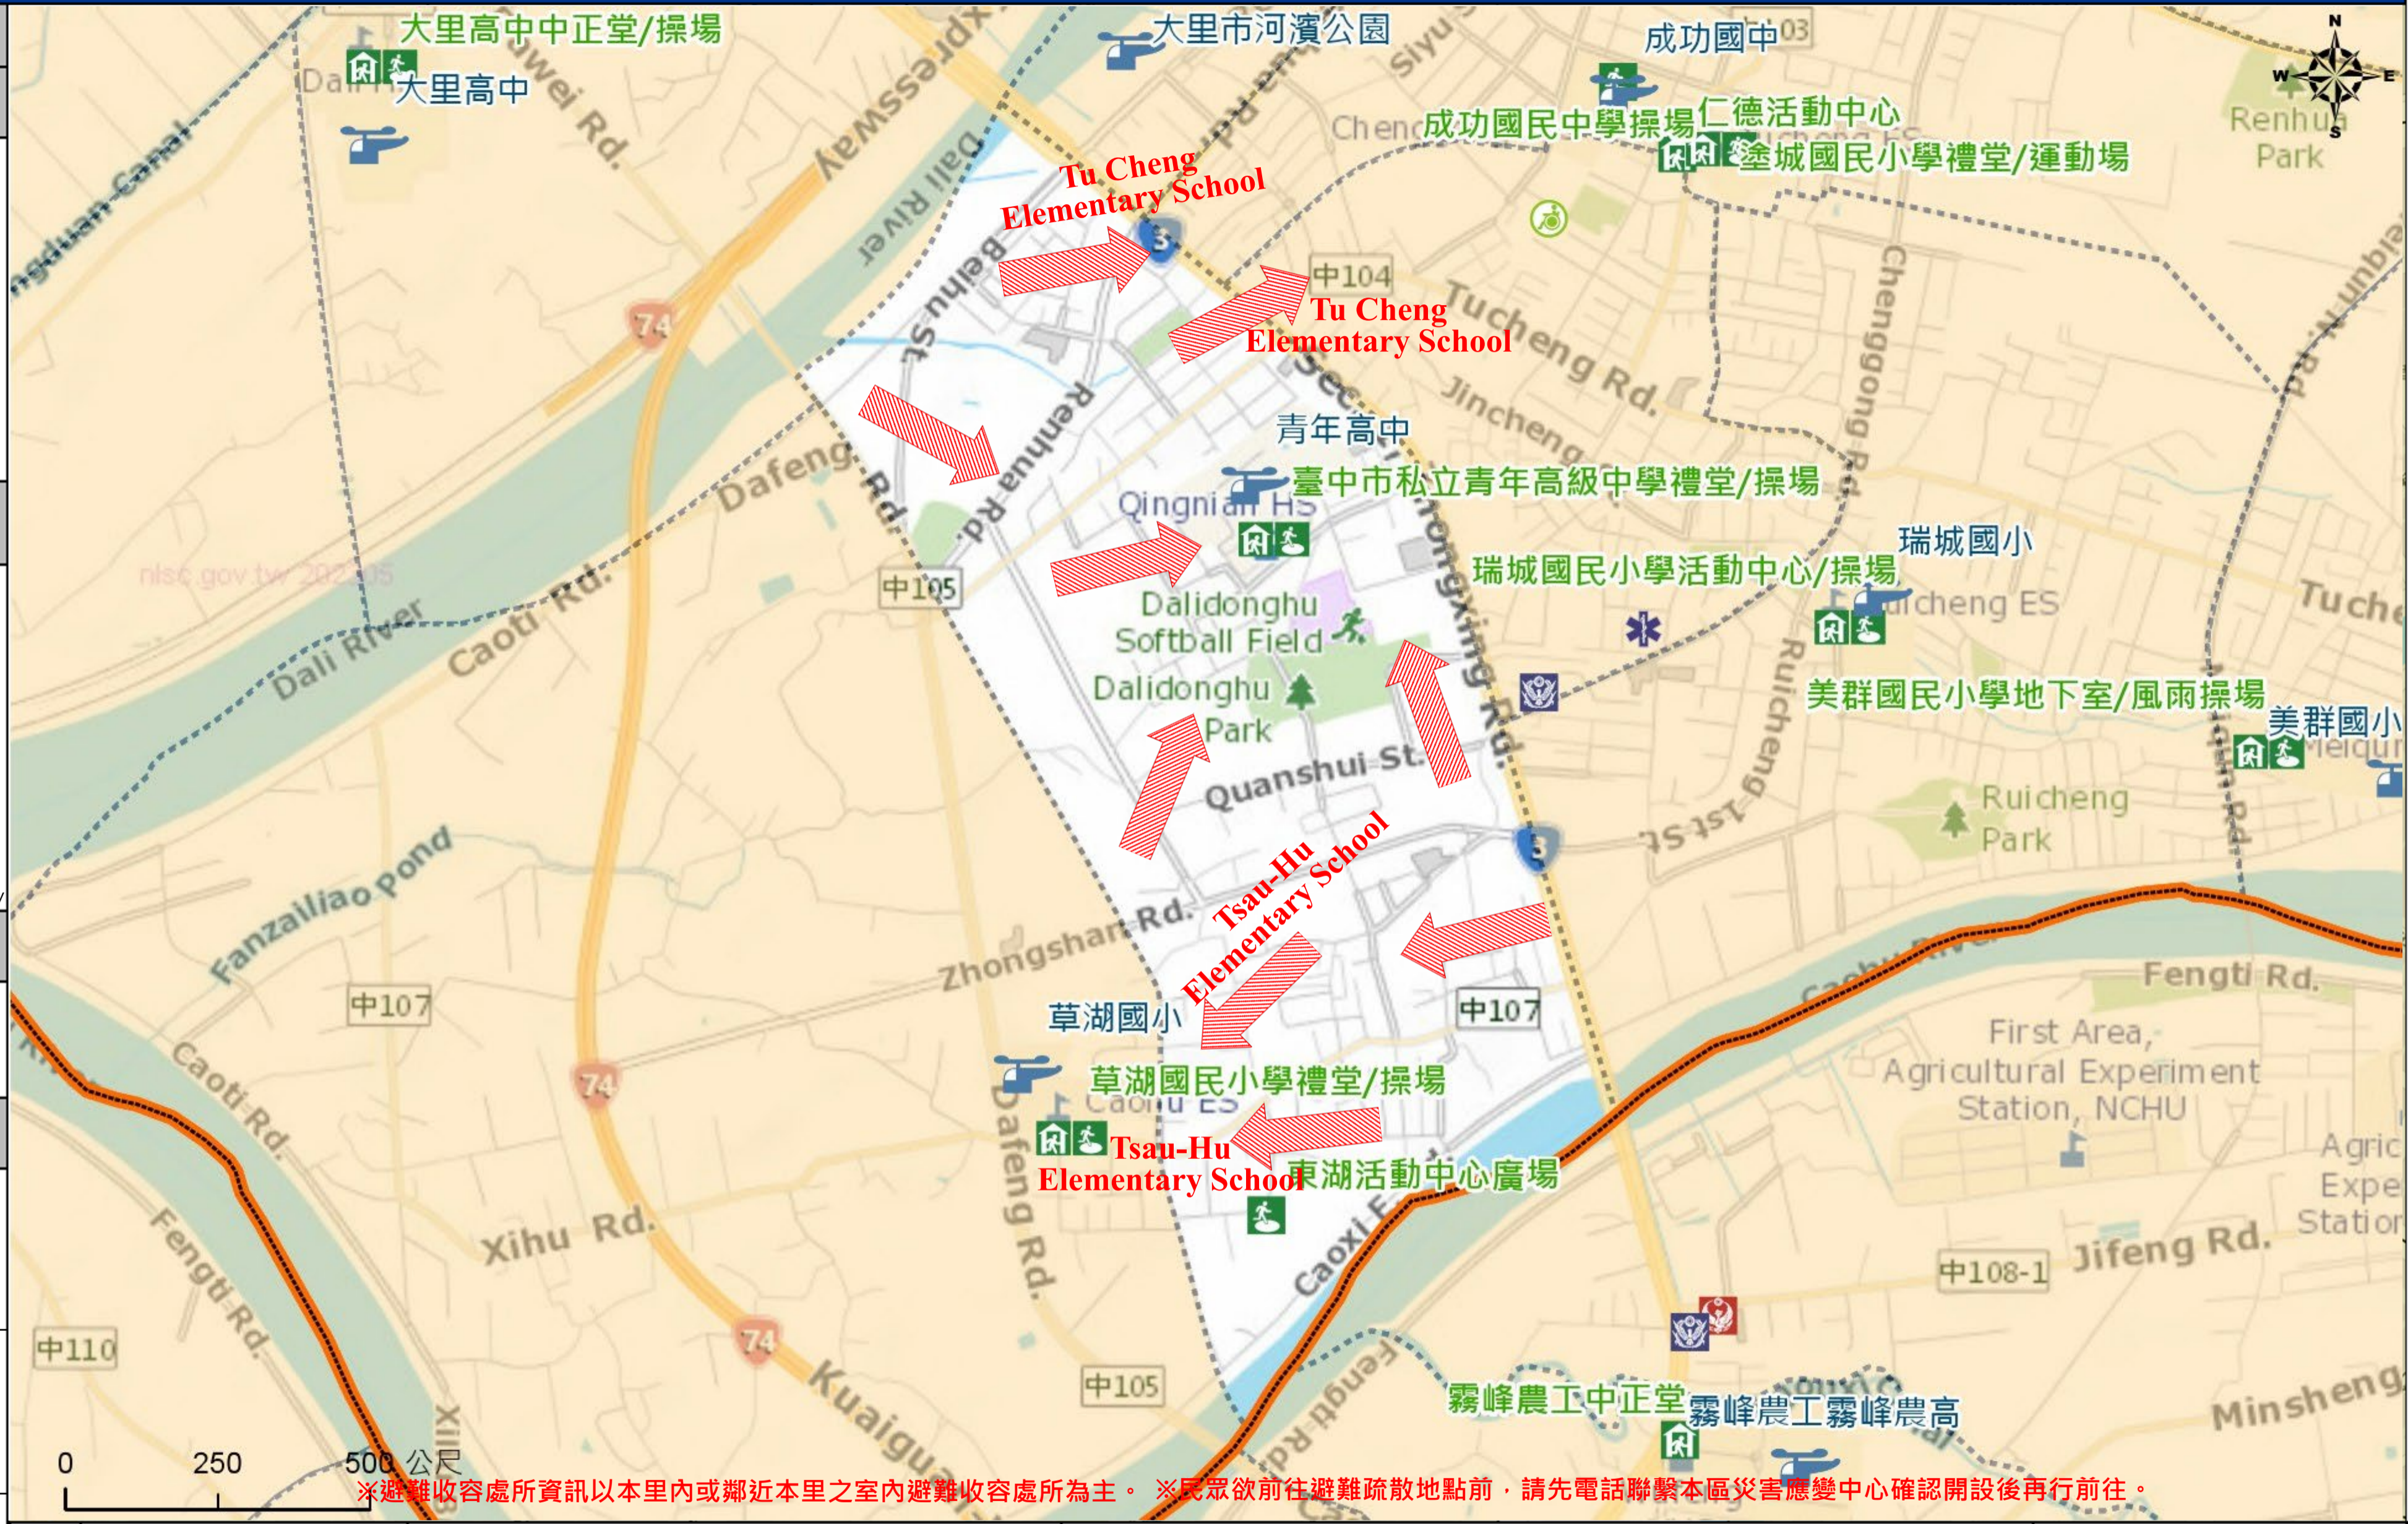

臺中市大里區東湖里簡易疏散避難地圖 Donghu Vil., Dali District, Taichung City Simple Evacuation Map No.6602800-019

防災資訊表 Information Table
災害通報單位 Notification Unit
臺中市災害應變中心 Taichung EOC 04-23811119#567 大里區災害應變中心 Dali District EOC 04-24063979 警察局霧峰分局 Police Department 04-23302139 消防局大里分隊 Fire Department 04-24060653 1999臺中市民一碼通 Citizen Helpline 1999

防災資訊網站 Emergency Information website
經濟部水利署防災資訊服務網 Water Resources Agency, Ministry of Economic Affairs https://fhy.wra.gov.tw/fhyv2/ 行政院農委會土石流防災資訊網 Debris Flow Disaster Prevention Information https://246.swcb.gov.tw/ NCDR災害情資網 National Science and Technology Center for Disaster Reduction https://ceocdss.ncdr.nat.gov.tw/ 臺中市政府水利局防災資訊網 Water Resources Bureau of Taichung City Government https://wrbeochi.taichung.gov.tw/TCSAFE/

直升機停機處 Heliport Info
名稱 : Tsau-Hu Elementary School 轄區分隊(電話) : Dali Branch (04-24060653)

*避難收容處所資訊以本里內或鄰近本里之室內避難收容處所為主。*民眾欲前往避難疏散地點前，請先電話聯繫本區災害應變中心確認開設後再行前往。

圖例 legend	防災 Disaster		道路 Road			設施 Facilities			界線 Administrative boundary					
		避難疏散方向 Evacuation route		一般道路 Road		省道 Provincial Road		室外避難處所 Outdoor Shelter		室內避難處所 Indoor Shelter		民生物資儲備處所 Material reserve		區行政界線 District level
		歷史淹水點位 History Flooding Point		縣道 County highway		快速道路 Expressway		醫療機構 Medical Facility		警察單位 Police Department		消防單位 Fire Department		里行政界線 Village level
		歷史坡地災害 History slope point		國道 Highway		臺灣鐵路 TRA		社福機構(身障) Disabled Persons		社福機構(老人) Elderly welfare institution		社福機構(兒少) Children welfare		直升機停機處 Heliport
			臺灣高鐵 THSR		台中捷運 TMRT		一般護理之家 Nursing Home		災害應變中心 Emergency Operation Center				臺中市市民防災手冊 Taichung Citizen Disaster Prevention Guide	