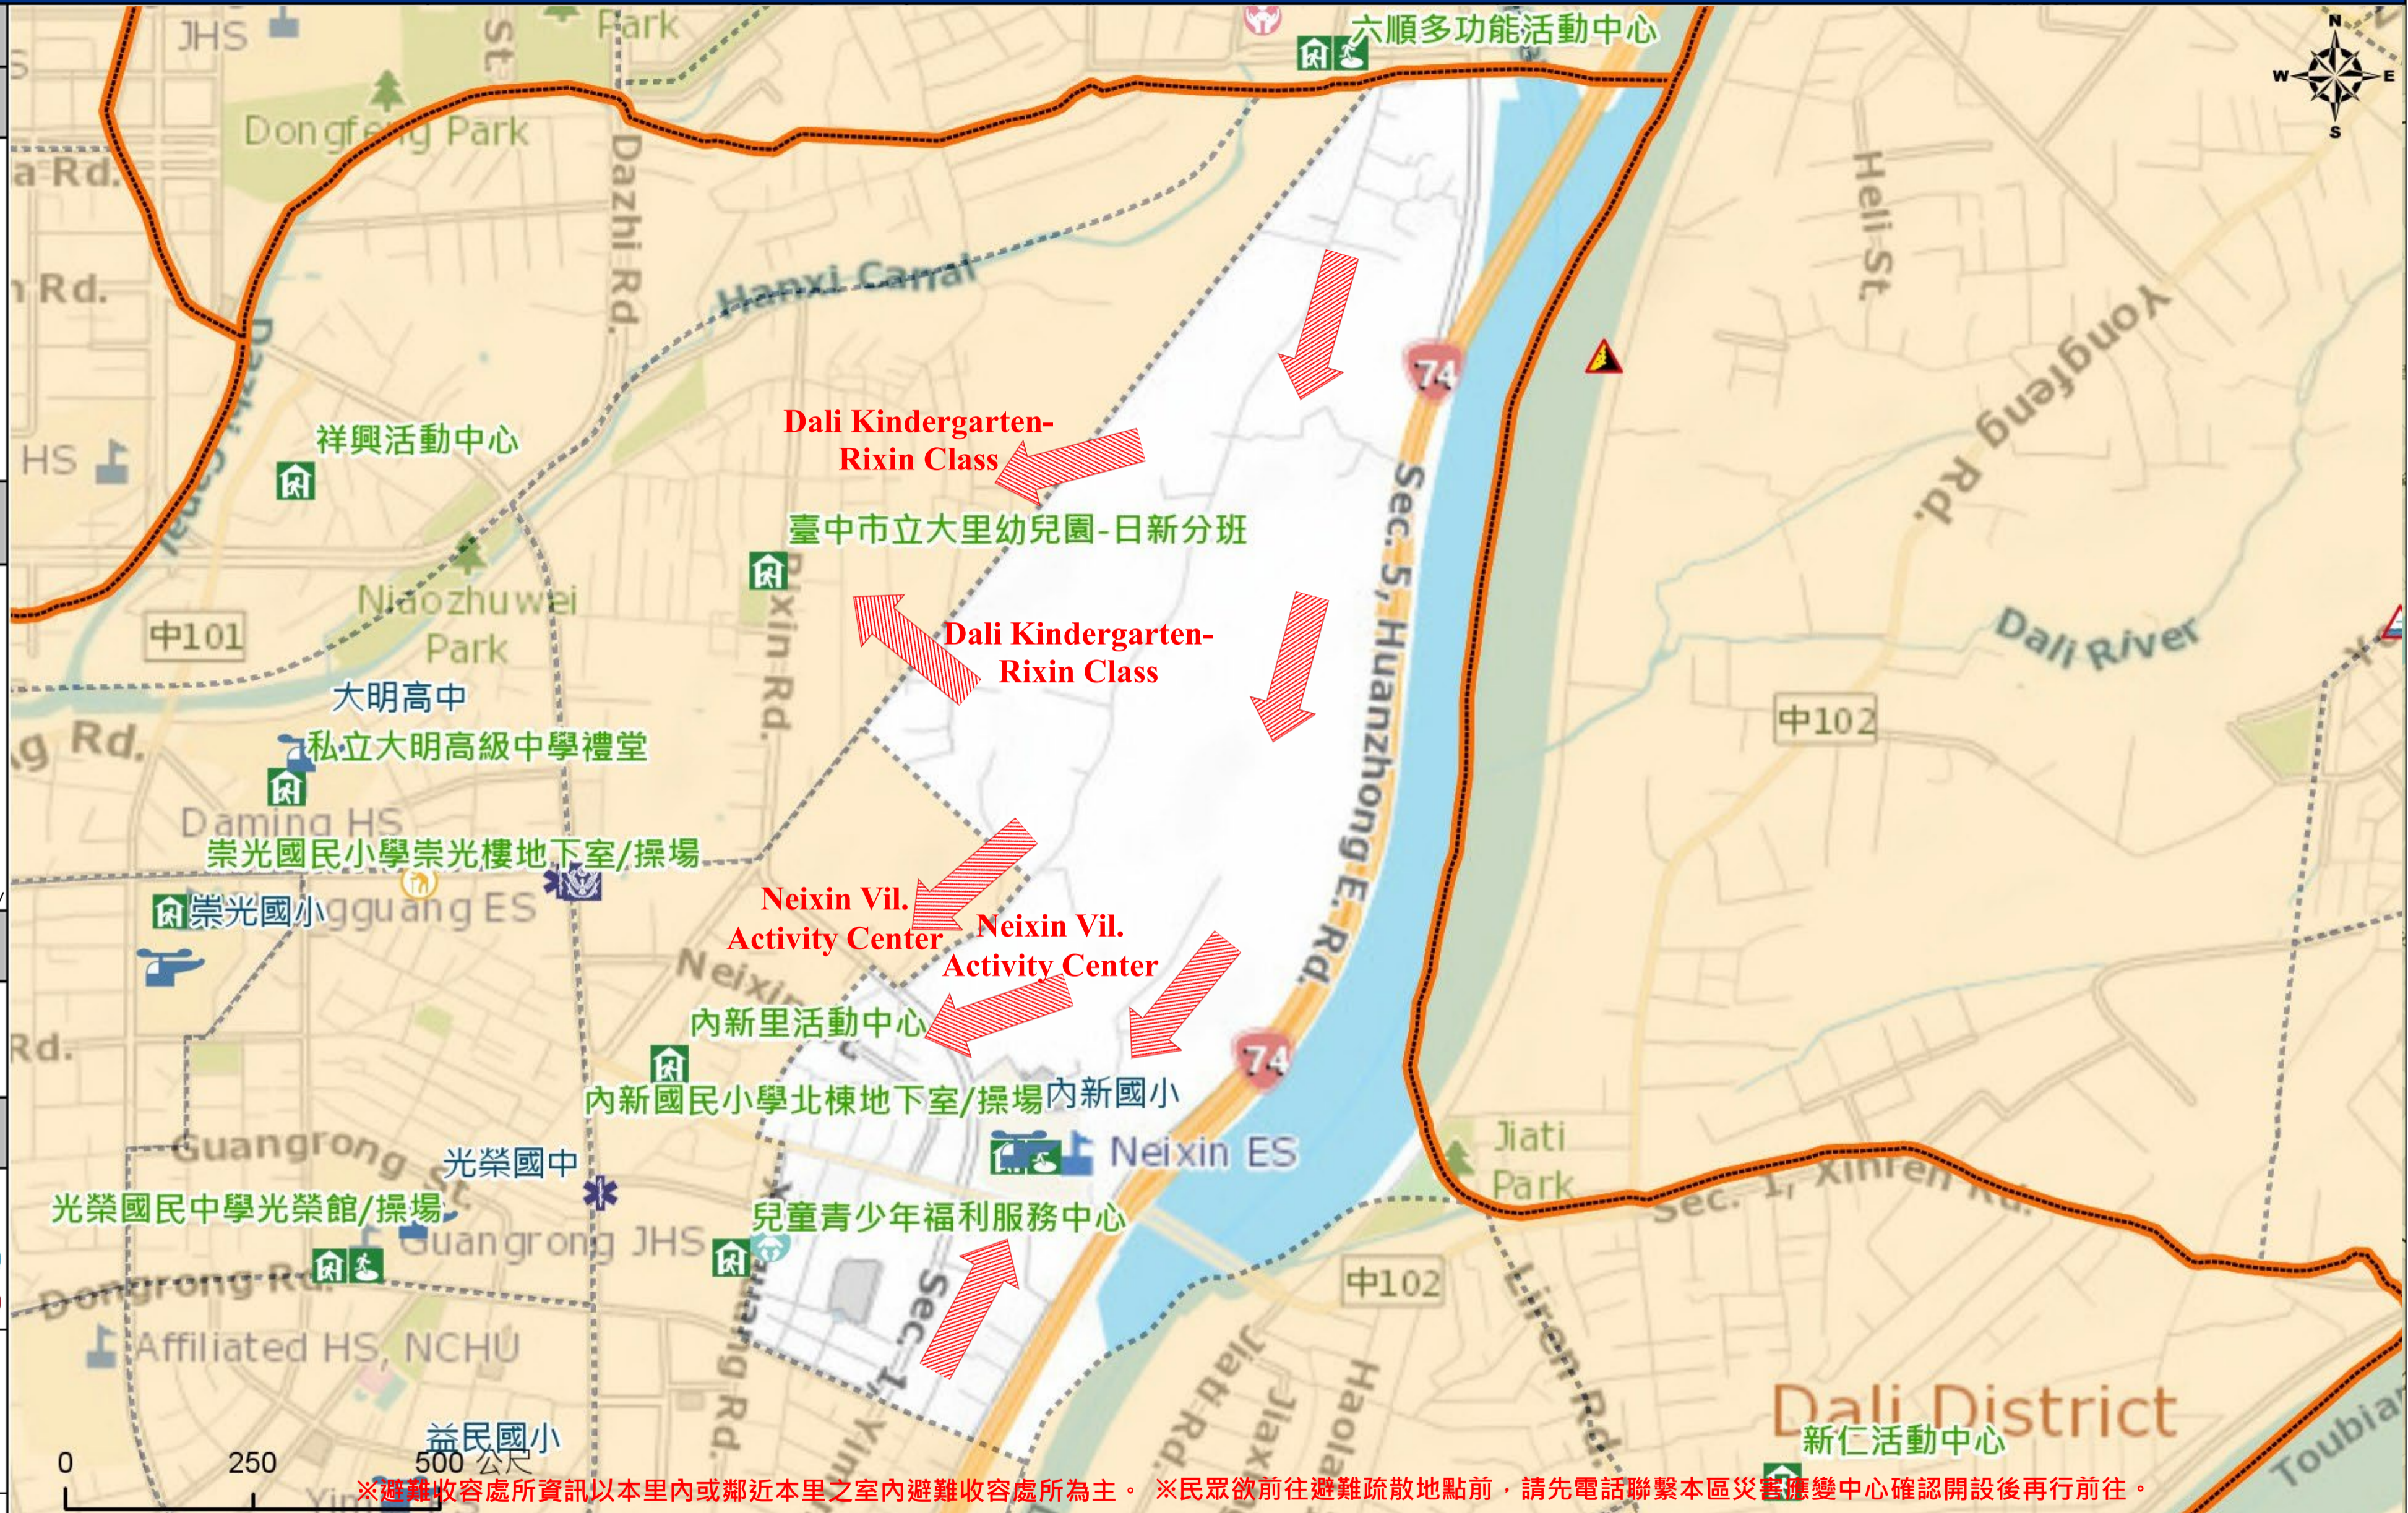

防災資訊網站 Emergency Information website

	經濟部水利署防災資訊服務網 Water Resources Agency, Ministry of Economic Affairs https://fhy.wra.gov.tw/fhyv2/
	行政院農委會土石流防災資訊網 Debris Flow Disaster Prevention Information https://246.swcb.gov.tw/
	NCDR災害情資網 National Science and Technology Center for Disaster Reduction https://ceodss.ncdr.nat.gov.tw/
	臺中市政府水利局防災資訊網 Water Resources Bureau of Taichung City Government https://wrbeochi.taichung.gov.tw/TCSAFE/

緊急聯絡人 Emergency Contact person

里長 Chief of Dongsheng Vil.
陳進發 CHEN, JIN-FA
電話 Tel. : (04)24861760
手機 Phone Number : 0910-580637

避難收容處所 Evacuation Shelter

名稱(Name) : Ne-Shin Elementary School-North Building B1/Playground
地址(add.) : No.8, Rixin Rd.
聯絡電話(Tel.) : (04)24852863#731
容納人數(Capacity) : 50人(people)

名稱(Name) : Taichung Municipal Dali Kindergarten-Rixin Class
地址(add.) : No.383, Rixin Rd.
聯絡電話(Tel.) : (04)24863314#20
容納人數(Capacity) : 80人(people)

名稱(Name) : Neixin Vil. Activity Center
地址(add.) : No.9, Zhongxin St.
聯絡電話(Tel.) : 0930-904270
容納人數(Capacity) : 75人(people)

直升機停機處 Heliport Info

名稱 : Ne-Shin Elementary School
轄區分隊(電話) : Shijiuja Branch (04-22751205)

大里區區公所2023年8月製作
Made in Aug 2023 by Dali District, Taichung City

圖例 legend	防災 Disaster	道路 Road			設施 Facilities			界線 Administrative boundary
		避難疏散方向 Evacuation route	一般道路 Road	省道 Provincial Road	室外避難處所 Outdoor Shelter	室內避難處所 Indoor Shelter	民生物資儲備處所 Material reserve	區行政界線 District level
	歷史淹水點位 History Flooding Point	縣道 County highway	快速道路 Expressway	醫療機構 Medical Facility	警察單位 Police Department	消防單位 Fire Department	里行政界線 Village level	
	歷史坡地災害 History slope point	國道 Highway	臺灣鐵路 TRA	社福機構(身障) Disabled Persons	社福機構(老人) Elderly welfare institution	社福機構(兒少) Children welfare	臺中市市民防災手冊 Taichung Citizen Disaster Prevention Guide	
		臺灣高鐵 THSR	台中捷運 TMRT	一般護理之家 Nursing Home	災害應變中心 Emergency Operation Center	直升機停機處 Heliport