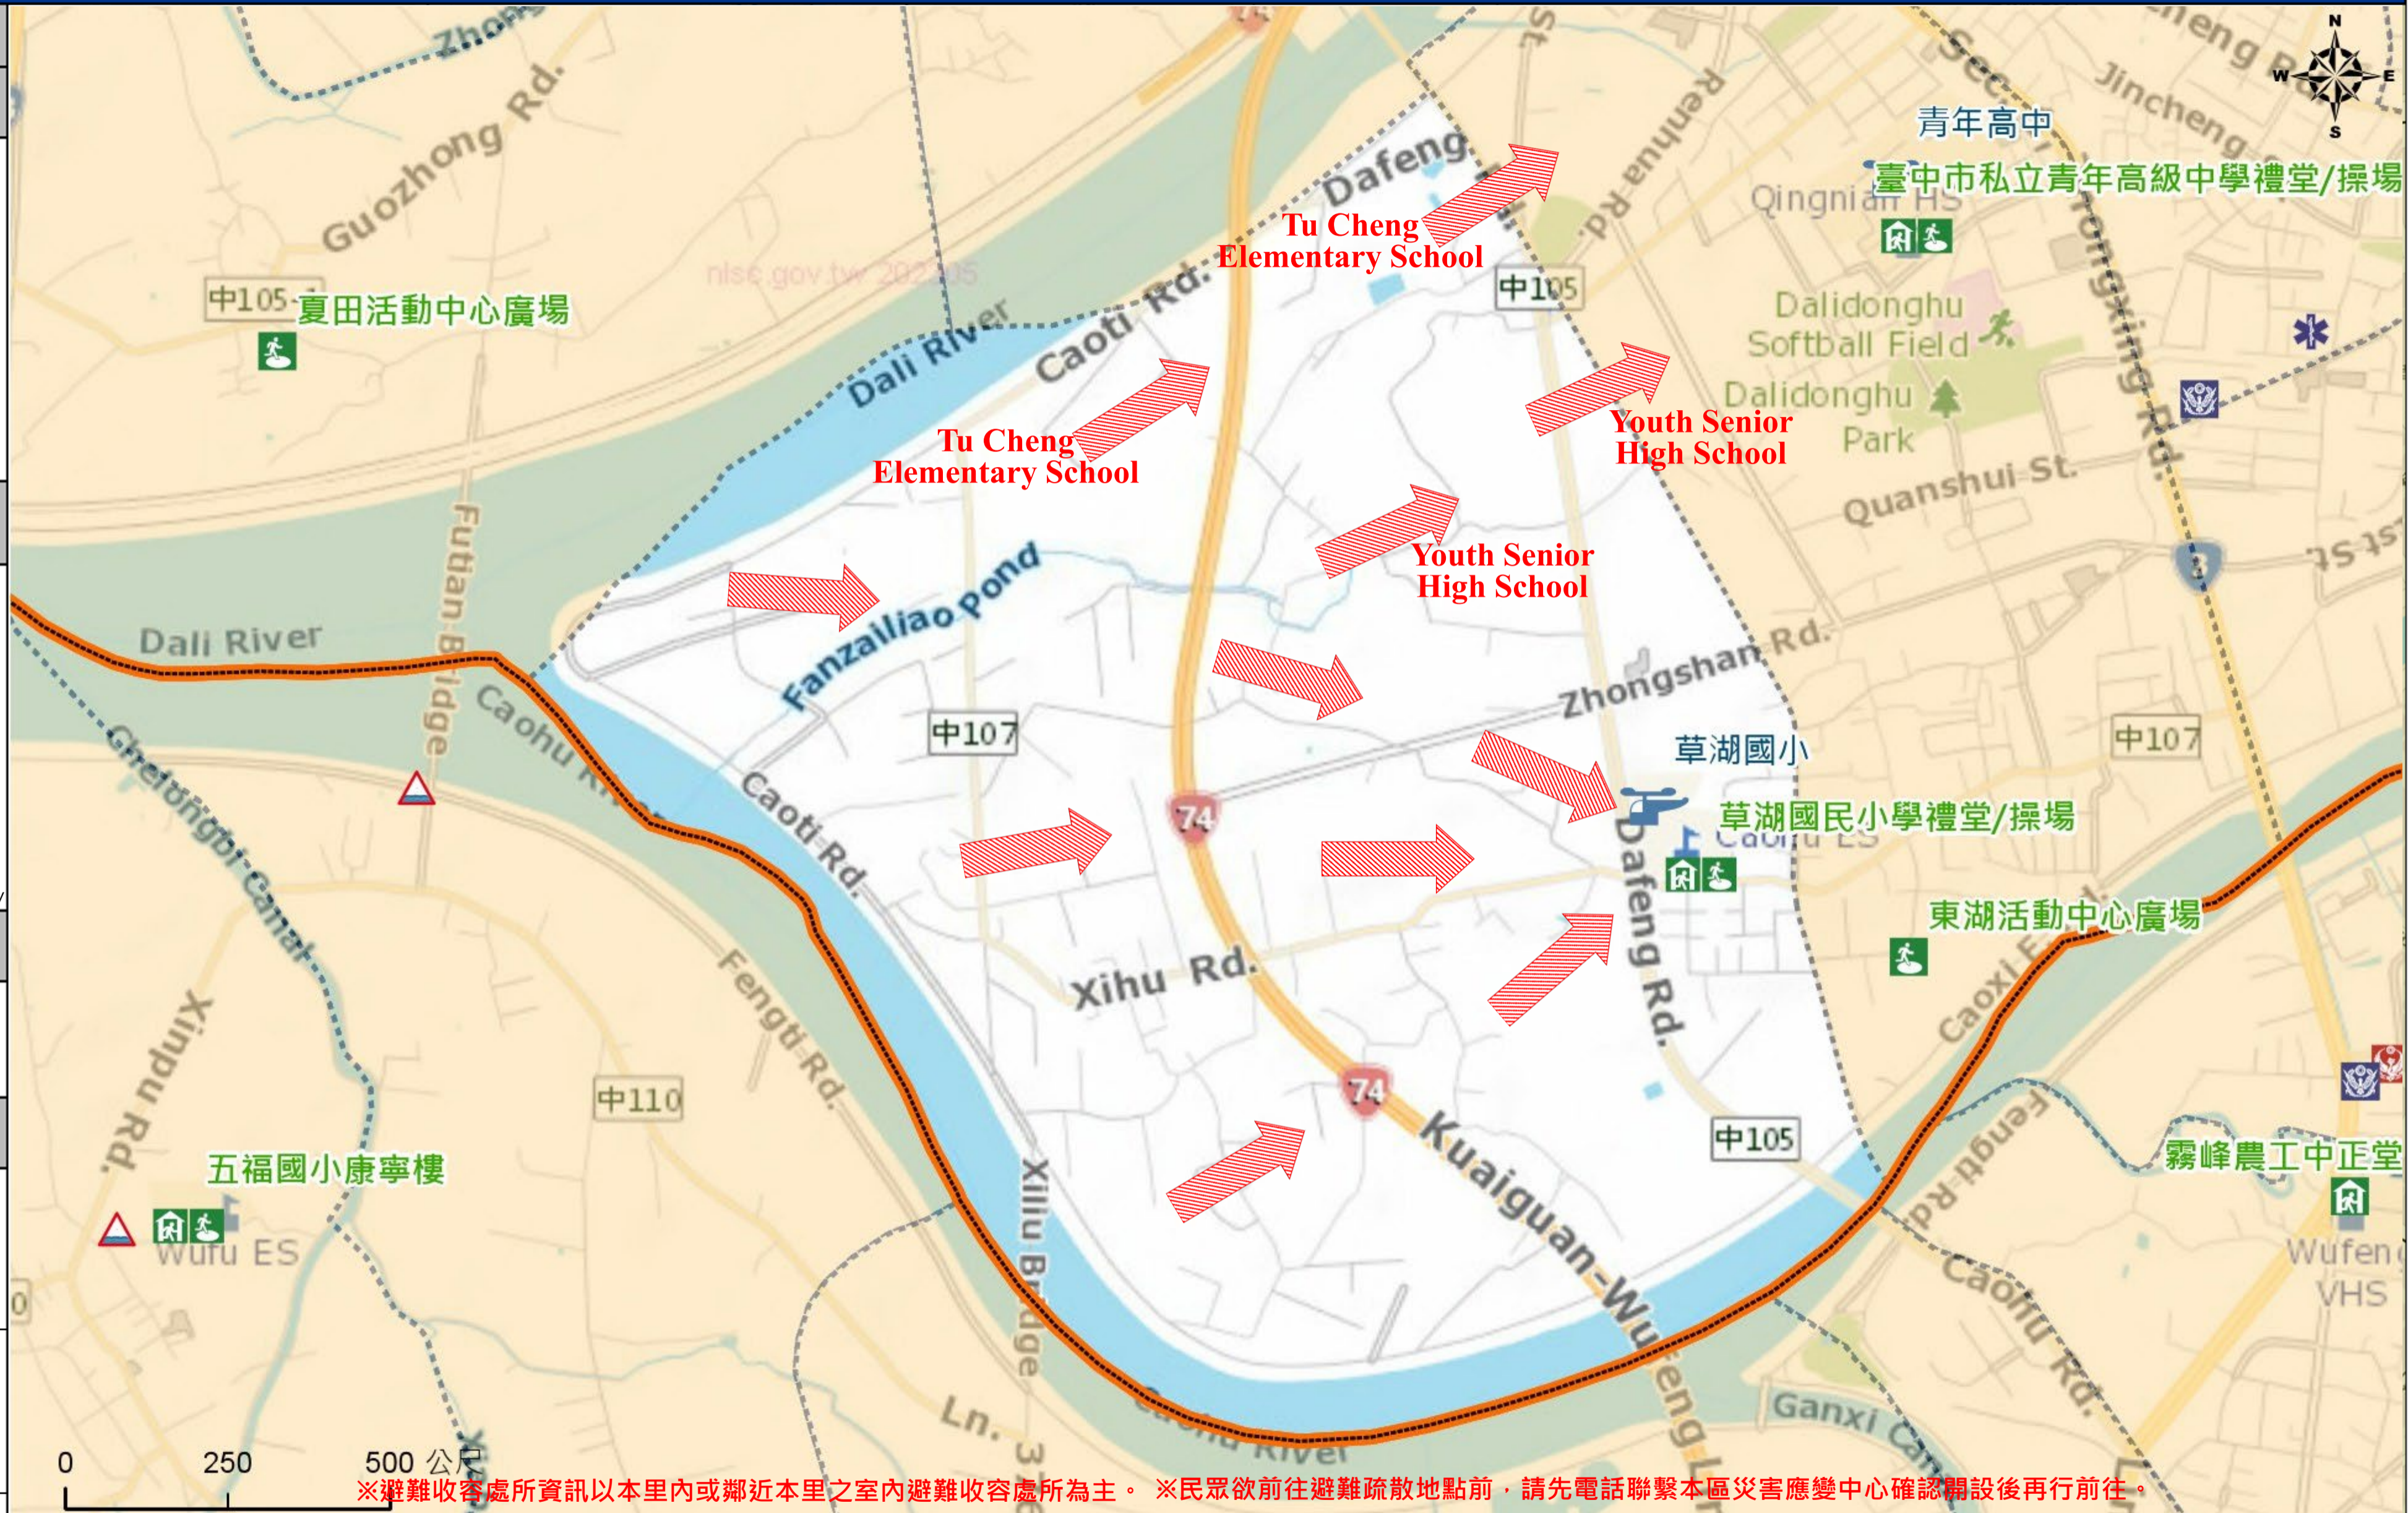

防災資訊表 Information Table
災害通報單位 Notification Unit
臺中市災害應變中心 Taichung EOC 04-23811119#567
大里區災害應變中心 Dali District EOC 04-24063979
警察局霧峰分局 Police Department 04-23302139
消防局大里分隊 Fire Department 04-24060653
1999臺中市民一碼通 Citizen Helpline 1999

防災資訊網站 Emergency Information website
經濟部水利署防災資訊服務網 Water Resources Agency, Ministry of Economic Affairs https://fhy.wra.gov.tw/fhyv2/
行政院農委會土石流防災資訊網 Debris Flow Disaster Prevention Information https://246.swcb.gov.tw/
NCDR災害情資網 National Science and Technology Center for Disaster Reduction https://ceocdss.ncdr.nat.gov.tw/
臺中市政府水利局防災資訊網 Water Resources Bureau of Taichung City Government https://wrbeochi.taichung.gov.tw/TCSAFE/

緊急聯絡人 Emergency Contact person
里長 Chief of Xihu Vil. 賴加彬 LAI, CHIA-PIN 電話 Tel. : (04)24962152 手機 Phone Number : 0922-428163

避難收容處所 Evacuation Shelter
名稱(Name) : Tsau-Hu Elementary School-Hall/Playground 地址(add.) : No.32, Xihu Rd. 聯絡電話(Tel.) : (04)24953078#731 容納人數(Capacity) : 125人(peple)
名稱(Name) : Youth Senior High School-Hall/Playground 地址(add.) : No.100, Zhonghu Rd. 聯絡電話(Tel.) : (04)24963333#516 容納人數(Capacity) : 120人(peple)
名稱(Name) : Tu Cheng Elementary School-Hall/Playground 地址(add.) : No.120, Wenhua St. 聯絡電話(Tel.) : (04)24922935#730 容納人數(Capacity) : 125人(peple)

直升機停機處 Heliport Info
名稱 : Tsau-Hu Elementary School 轄區分隊(電話) : Dali Branch (04-24060653)

※避難收容處所資訊以本里內或鄰近本里之室內避難收容處所為主。※民眾欲前往避難疏散地點前，請先電話聯繫本區災害應變中心確認開設後再行前往。

圖例 legend	防災 Disaster	道路 Road			設施 Facilities			界線 Administrative boundary						
		避難疏散方向 Evacuation route		一般道路 Road		省道 Provincial Road		室外避難處所 Outdoor Shelter		室內避難處所 Indoor Shelter		民生物資儲備處所 Material reserve		區行政界線 District level
	歷史淹水點位 History Flooding Point		縣道 County highway		快速道路 Expressway		醫療機構 Medical Facility		警察單位 Police Department		消防單位 Fire Department		里行政界線 Village level	
	歷史坡地災害 History slope point		國道 Highway		臺灣鐵路 TRA		社福機構(身障) Disabled Persons		社福機構(老人) Elderly welfare institution		社福機構(兒少) Children welfare		直升機停機處 Heliport	
			臺灣高鐵 THSR		台中捷運 TMRT		一般護理之家 Nursing Home		災害應變中心 Emergency Operation Center					

臺中市市民防災手冊
Taichung Citizen Disaster Prevention Guide