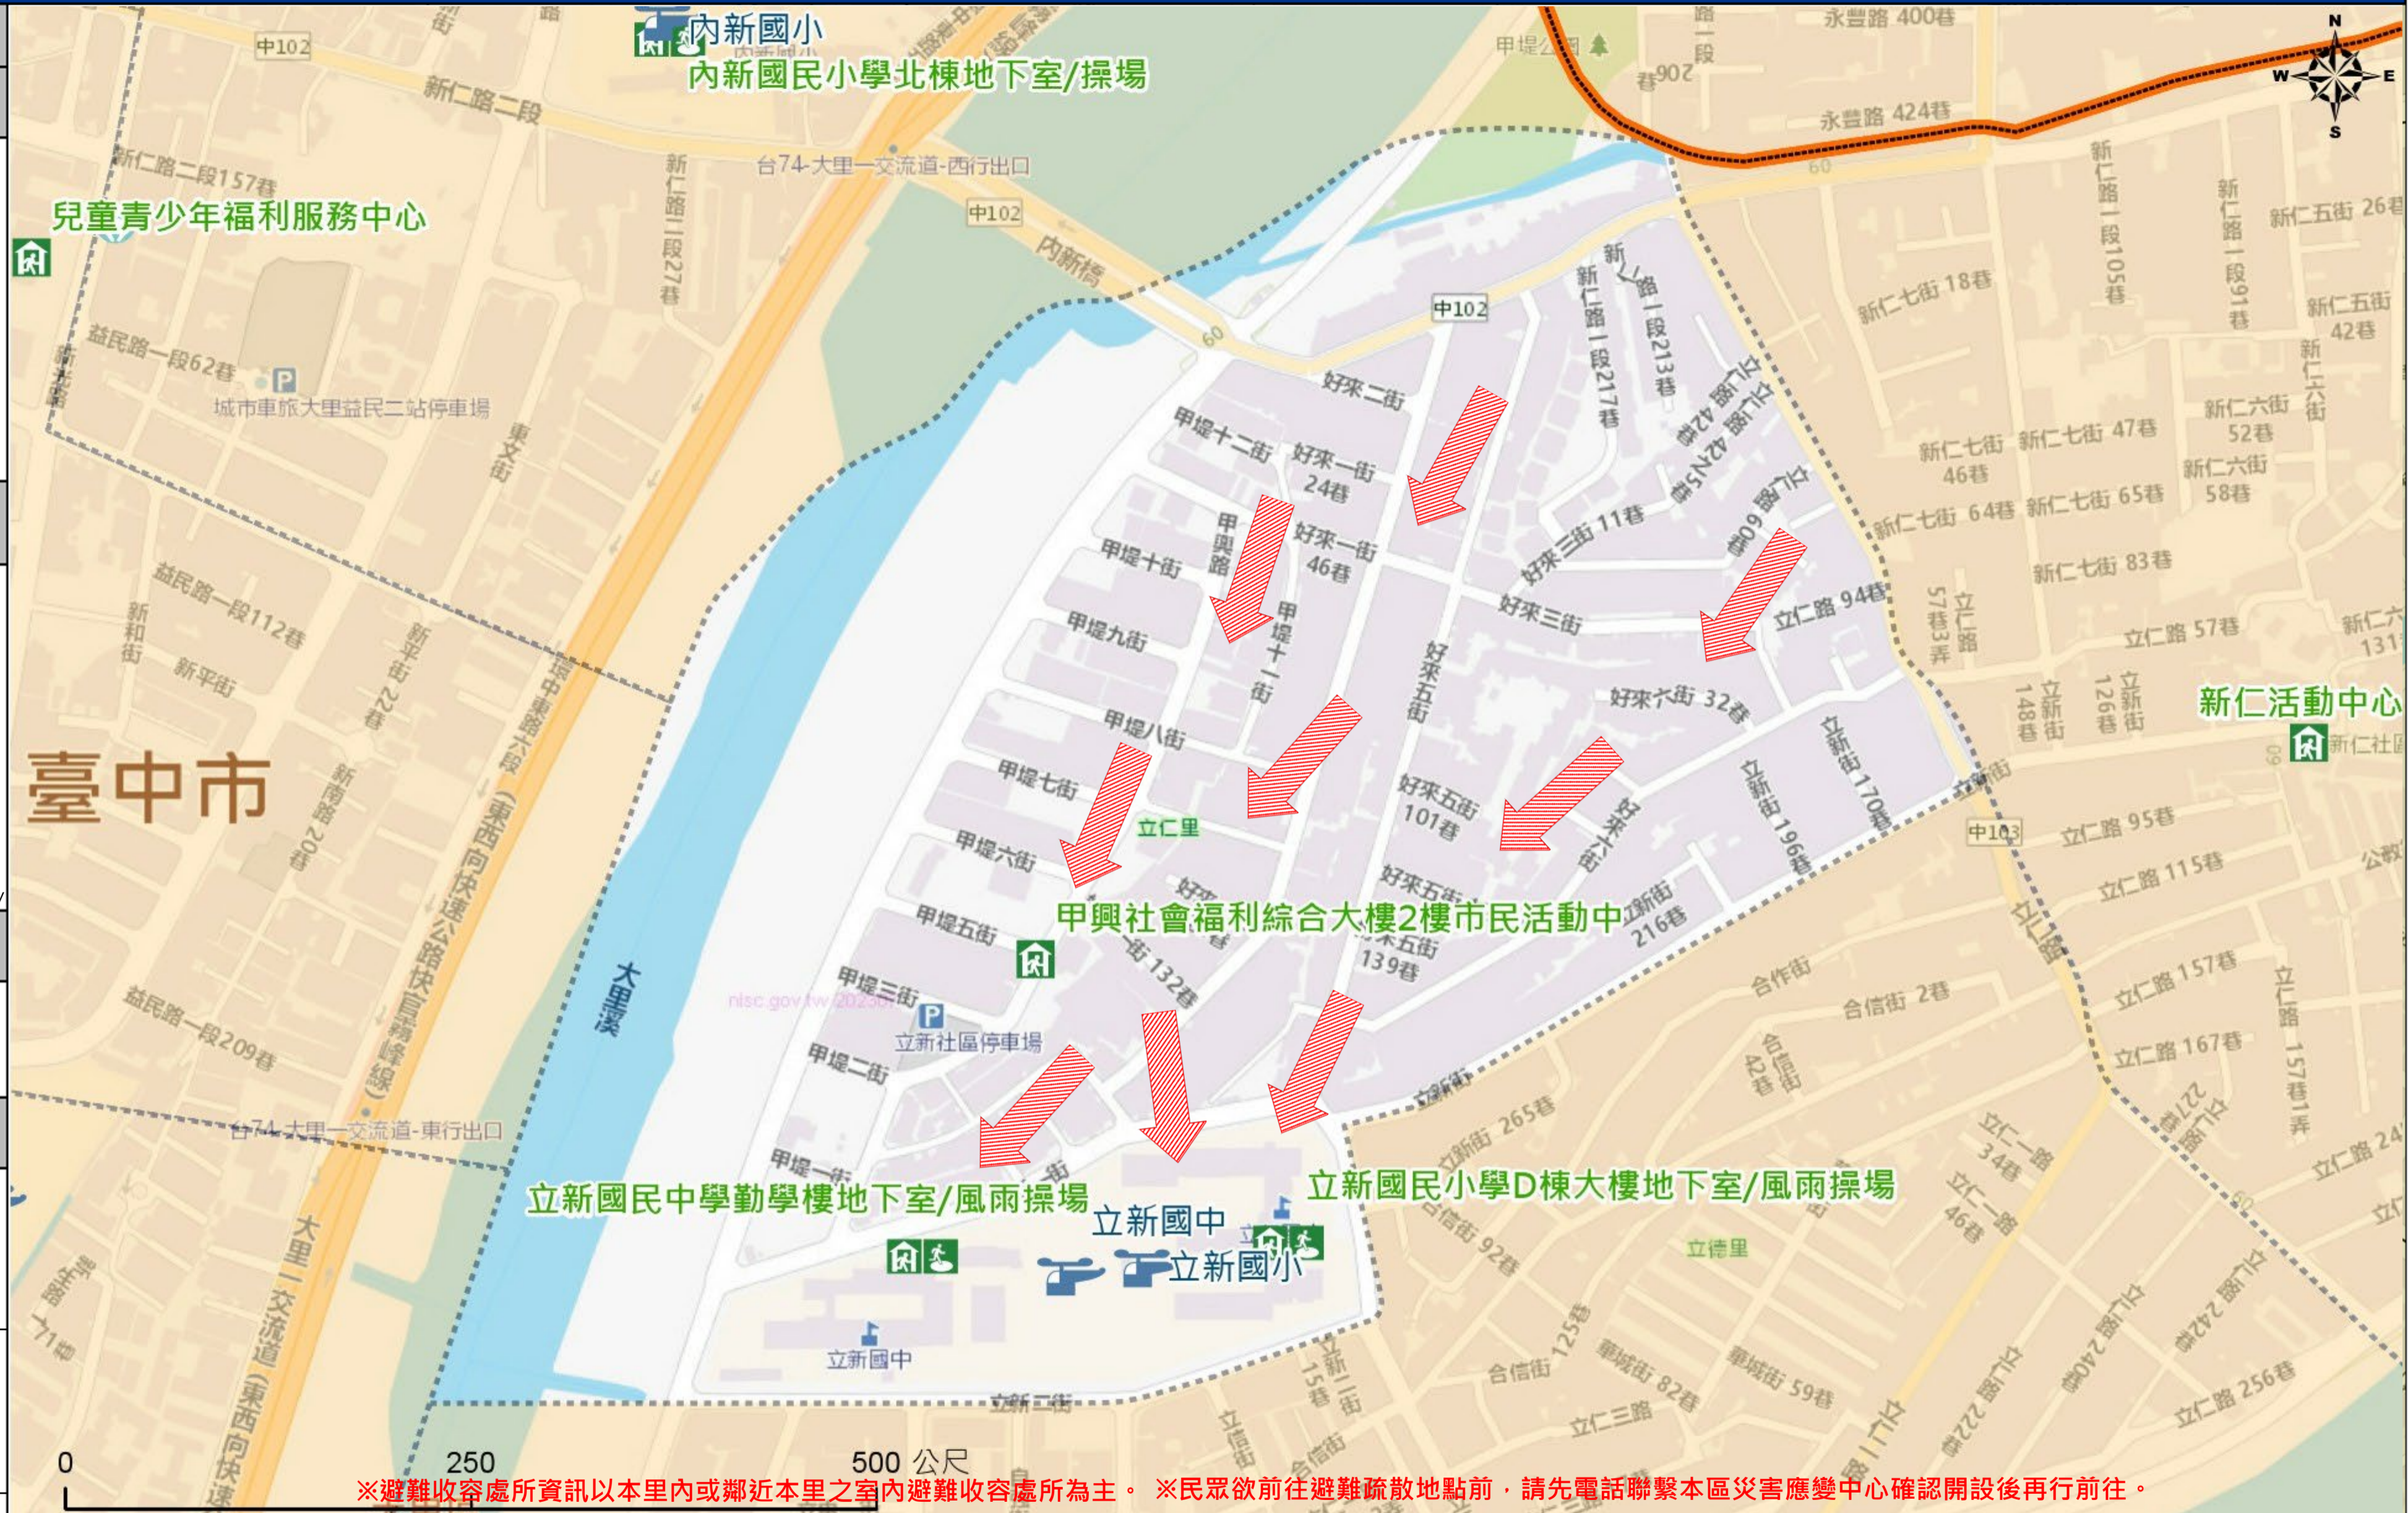

臺中市大里區立仁里簡易疏散避難地圖 Liren Vil., Dali District, Taichung City Simple Evacuation Map No.6602800-010

防災資訊表 Information Table
災害通報單位 Notification Unit
臺中市災害應變中心 Taichung EOC 04-23811119#567 大里區災害應變中心 Dali District EOC 04-24063979 警察局霧峰分局 Police Department 04-23302139 消防局19甲分隊 Fire Department 04-22751233 1999臺中市一碼通 Citizen Helpline 1999

防災資訊網站
Emergency Information website

經濟部水利署防災資訊服務網
Water Resources Agency, Ministry of Economic Affairs
<https://thy.wra.gov.tw/fhyv2/>

行政院農委會土石流防災資訊網
Debris Flow Disaster Prevention Information
<https://246.swcb.gov.tw/>

NCDR災害情資網
National Science and Technology Center for Disaster Reduction
<https://ceodss.ncdr.nat.gov.tw/>

臺中市政府水利局防災資訊網
Water Resources Bureau of Taichung City Government
<https://wrbeochi.taichung.gov.tw/TCSAFE/>

緊急聯絡人
Emergency Contact person

里長 Chief of Liren Vil.
孫正宇 SUN,CHENG-YU
電話 Tel. :
手機 Phone Number : 0913-325878

避難收容處所
Evacuation Shelter

名稱(Name) : 立新國小-D棟大樓地下室/風雨操場
地址(add.) : 立新街338號
聯絡電話(Tel.) : (04)22769178#831
容納人數(Capacity) : 100人(people)

名稱(Name) : 立新國中-勤學樓地下室/風雨操場
地址(add.) : 甲堤路236號
聯絡電話(Tel.) : (04)22732299#301
容納人數(Capacity) : 70人(people)

名稱(Name) : 甲興社會福利綜合大樓2樓市民活動中心
地址(add.) : 甲興路100號
聯絡電話(Tel.) : (04)24063979#123
容納人數(Capacity) : 50人(people)

直升機停機處
Heliport Info

名稱 : 立新國小
轄區分隊(電話) : 十九甲分隊(04-22751205)

大里區區公所2023年8月製作
Made in Aug 2023 by Dali District, Taichung City

※避難收容處所資訊以本里內或鄰近本里之室內避難收容處所為主。※民眾欲前往避難疏散地點前，請先電話聯繫本區災害應變中心確認開設後再行前往。

圖例 legend	防災 Disaster	道路 Road		設施 Facilities			界線 Administrative boundary	
		避難疏散方向 Evacuation route	一般道路 Road	省道 Provincial Road	室外避難處所 Outdoor Shelter	室內避難處所 Indoor Shelter	民生物資儲備處所 Material reserve	區行政界線 District level
	歷史淹水點位 History Flooding Point	縣道 County highway	快速道路 Expressway	醫療機構 Medical Facility	警察單位 Police Department	消防單位 Fire Department	里行政界線 Village level	
	歷史坡地災害 History slope point	國道 Highway	臺灣鐵路 TRA	社福機構(身障) Disabled Persons	社福機構(老人) Elderly welfare institution	社福機構(兒少) Children welfare		
		臺灣高鐵 THSR	台中捷運 TMRT	一般護理之家 Nursing Home	災害應變中心 Emergency Operation Center	直升機停機處 Heliport		

臺中市市民防災手冊
Taichung Citizen Disaster Prevention Guide