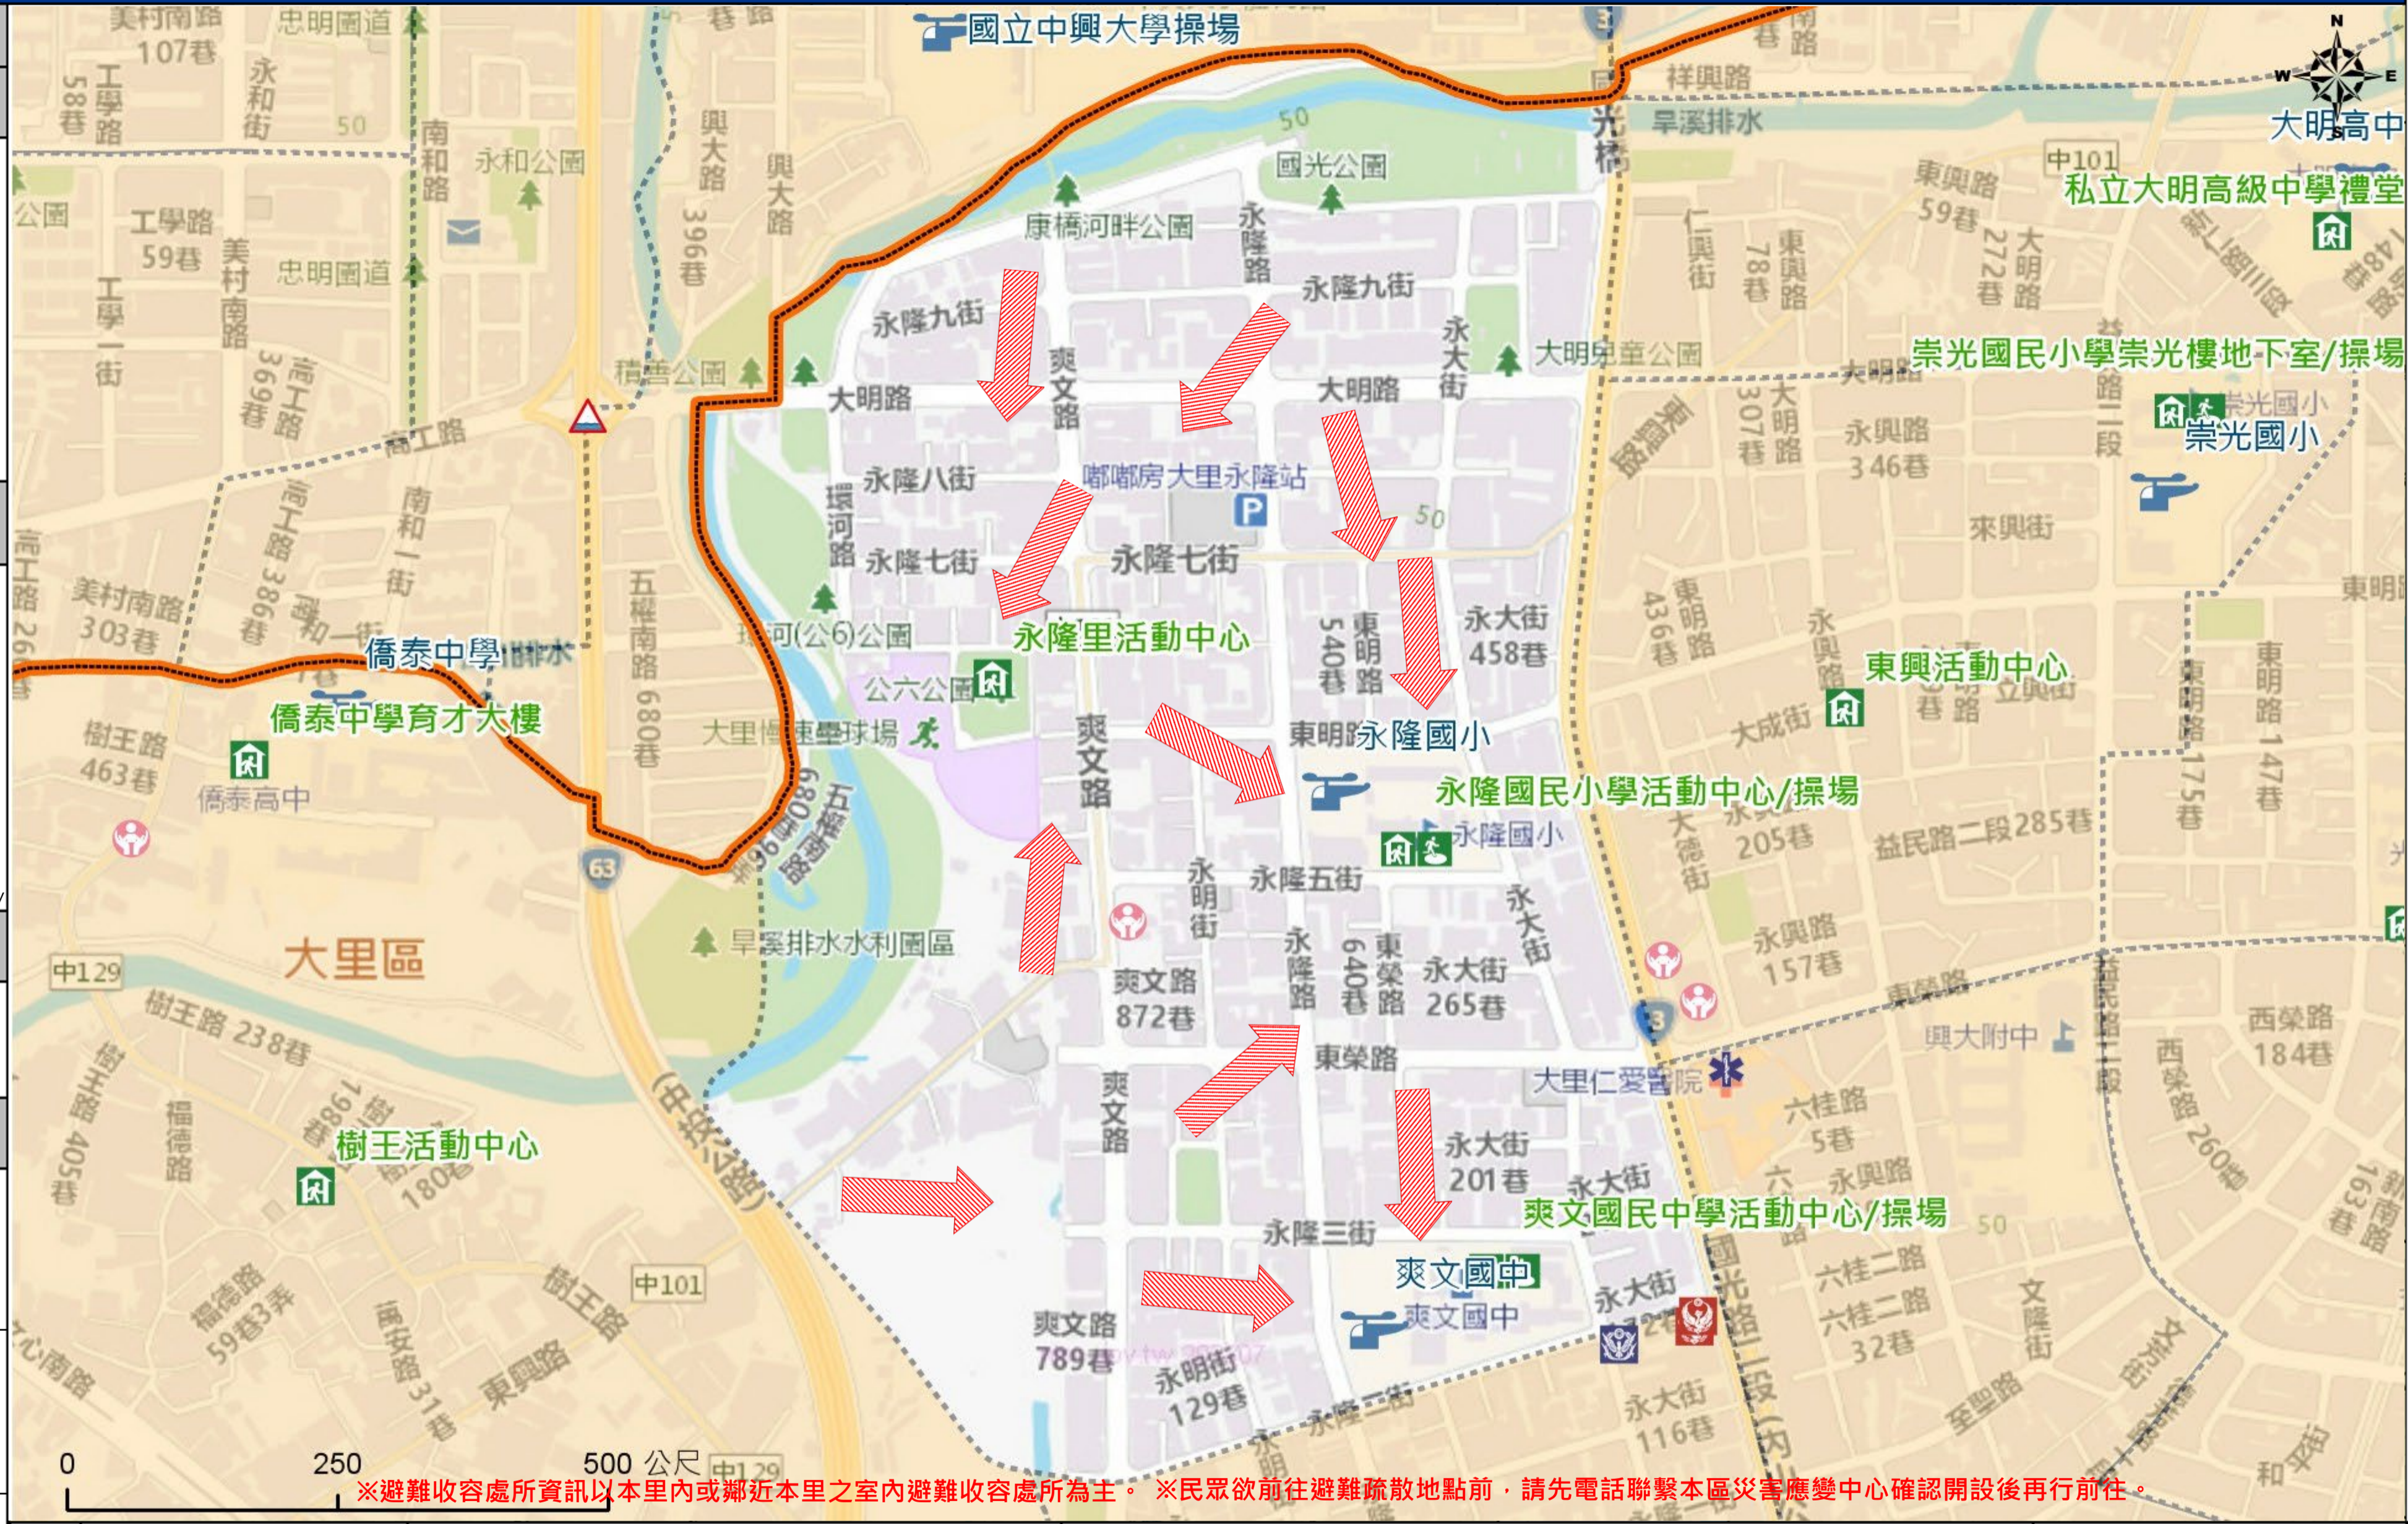

臺中市大里區永隆里簡易疏散避難地圖 Yonglong Vil., Dali District, Taichung City Simple Evacuation Map No.6602800-023

防災資訊表 Information Table
災害通報單位 Notification Unit
臺中市災害應變中心 Taichung EOC 04-23811119#567 大里區災害應變中心 Dali District EOC 04-24063979 警察局霧峰分局 Police Department 04-23302139 消防局大里分隊 Fire Department 04-24060653 1999臺中市民一碼通 Citizen Helpline 1999

防災資訊網站 Emergency Information website
經濟部水利署防災資訊服務網 Water Resources Agency, Ministry of Economic Affairs https://fhy.wra.gov.tw/fhyv2/ 行政院農委會土石流防災資訊網 Debris Flow Disaster Prevention Information https://246.swcb.gov.tw/ NCDR災害情資網 National Science and Technology Center for Disaster Reduction https://ceodds.ncdr.nat.gov.tw/ 臺中市政府水利局防災資訊網 Water Resources Bureau of Taichung City Government https://wrbeochi.taichung.gov.tw/TCSAFE/

緊急聯絡人 Emergency Contact person
里長 Chief of Yonglong Vil. 黃秀玲 HUANG,HSIU-LING 電話 Tel. : (04)24060702 手機 Phone Number : 0934-309367

避難收容處所 Evacuation Shelter
名稱(Name): 永隆里活動中心 地址(add.): 永隆六街29號 (水震) 聯絡電話(Tel.): 0934-309367 容納人數(Capacity): 60人(people)
名稱(Name): 永隆國小-活動中心/操場 地址(add.): 永隆五街2號 (水震) 聯絡電話(Tel.): (04)24606637#730 容納人數(Capacity): 180人(people)
名稱(Name): 爽文國中-活動中心/操場 地址(add.): 永隆三街1號 (水震) 聯絡電話(Tel.): (04)24067545#217 容納人數(Capacity): 470人(people)

直升機停機處 Heliport Info
名稱: 永隆國小 轄區分隊(電話): 大里分隊(04-24060653)

※避難收容處所資訊以本里內或鄰近本里之室內避難收容處所為主。※民眾欲前往避難疏散地點前，請先電話聯繫本區災害應變中心確認開設後再行前往。

圖例 legend	防災 Disaster	道路 Road		設施 Facilities			界線 Administrative boundary
	避難疏散方向 Evacuation route 歷史淹水點位 History Flooding Point 歷史坡地災害 History slope point	一般道路 Road 縣道 County highway 國道 Highway 臺灣高鐵 THSR	省道 Provincial Road 快速道路 Expressway 臺灣鐵路 TRA 台中捷運 TMRT	室外避難處所 Outdoor Shelter 醫療機構 Medical Facility 社福機構(身障) Disabled Persons 一般護理之家 Nursing Home	室內避難處所 Indoor Shelter 警察單位 Police Department 社福機構(老人) Elderly welfare institution 災害應變中心 Emergency Operation Center	民生物資儲備處所 Material reserve 消防單位 Fire Department 社福機構(兒少) Children welfare 直升機停機處 Heliport	區行政界線 District level 里行政界線 Village level

臺中市市民防災手冊
Taichung Citizen Disaster Prevention Guide