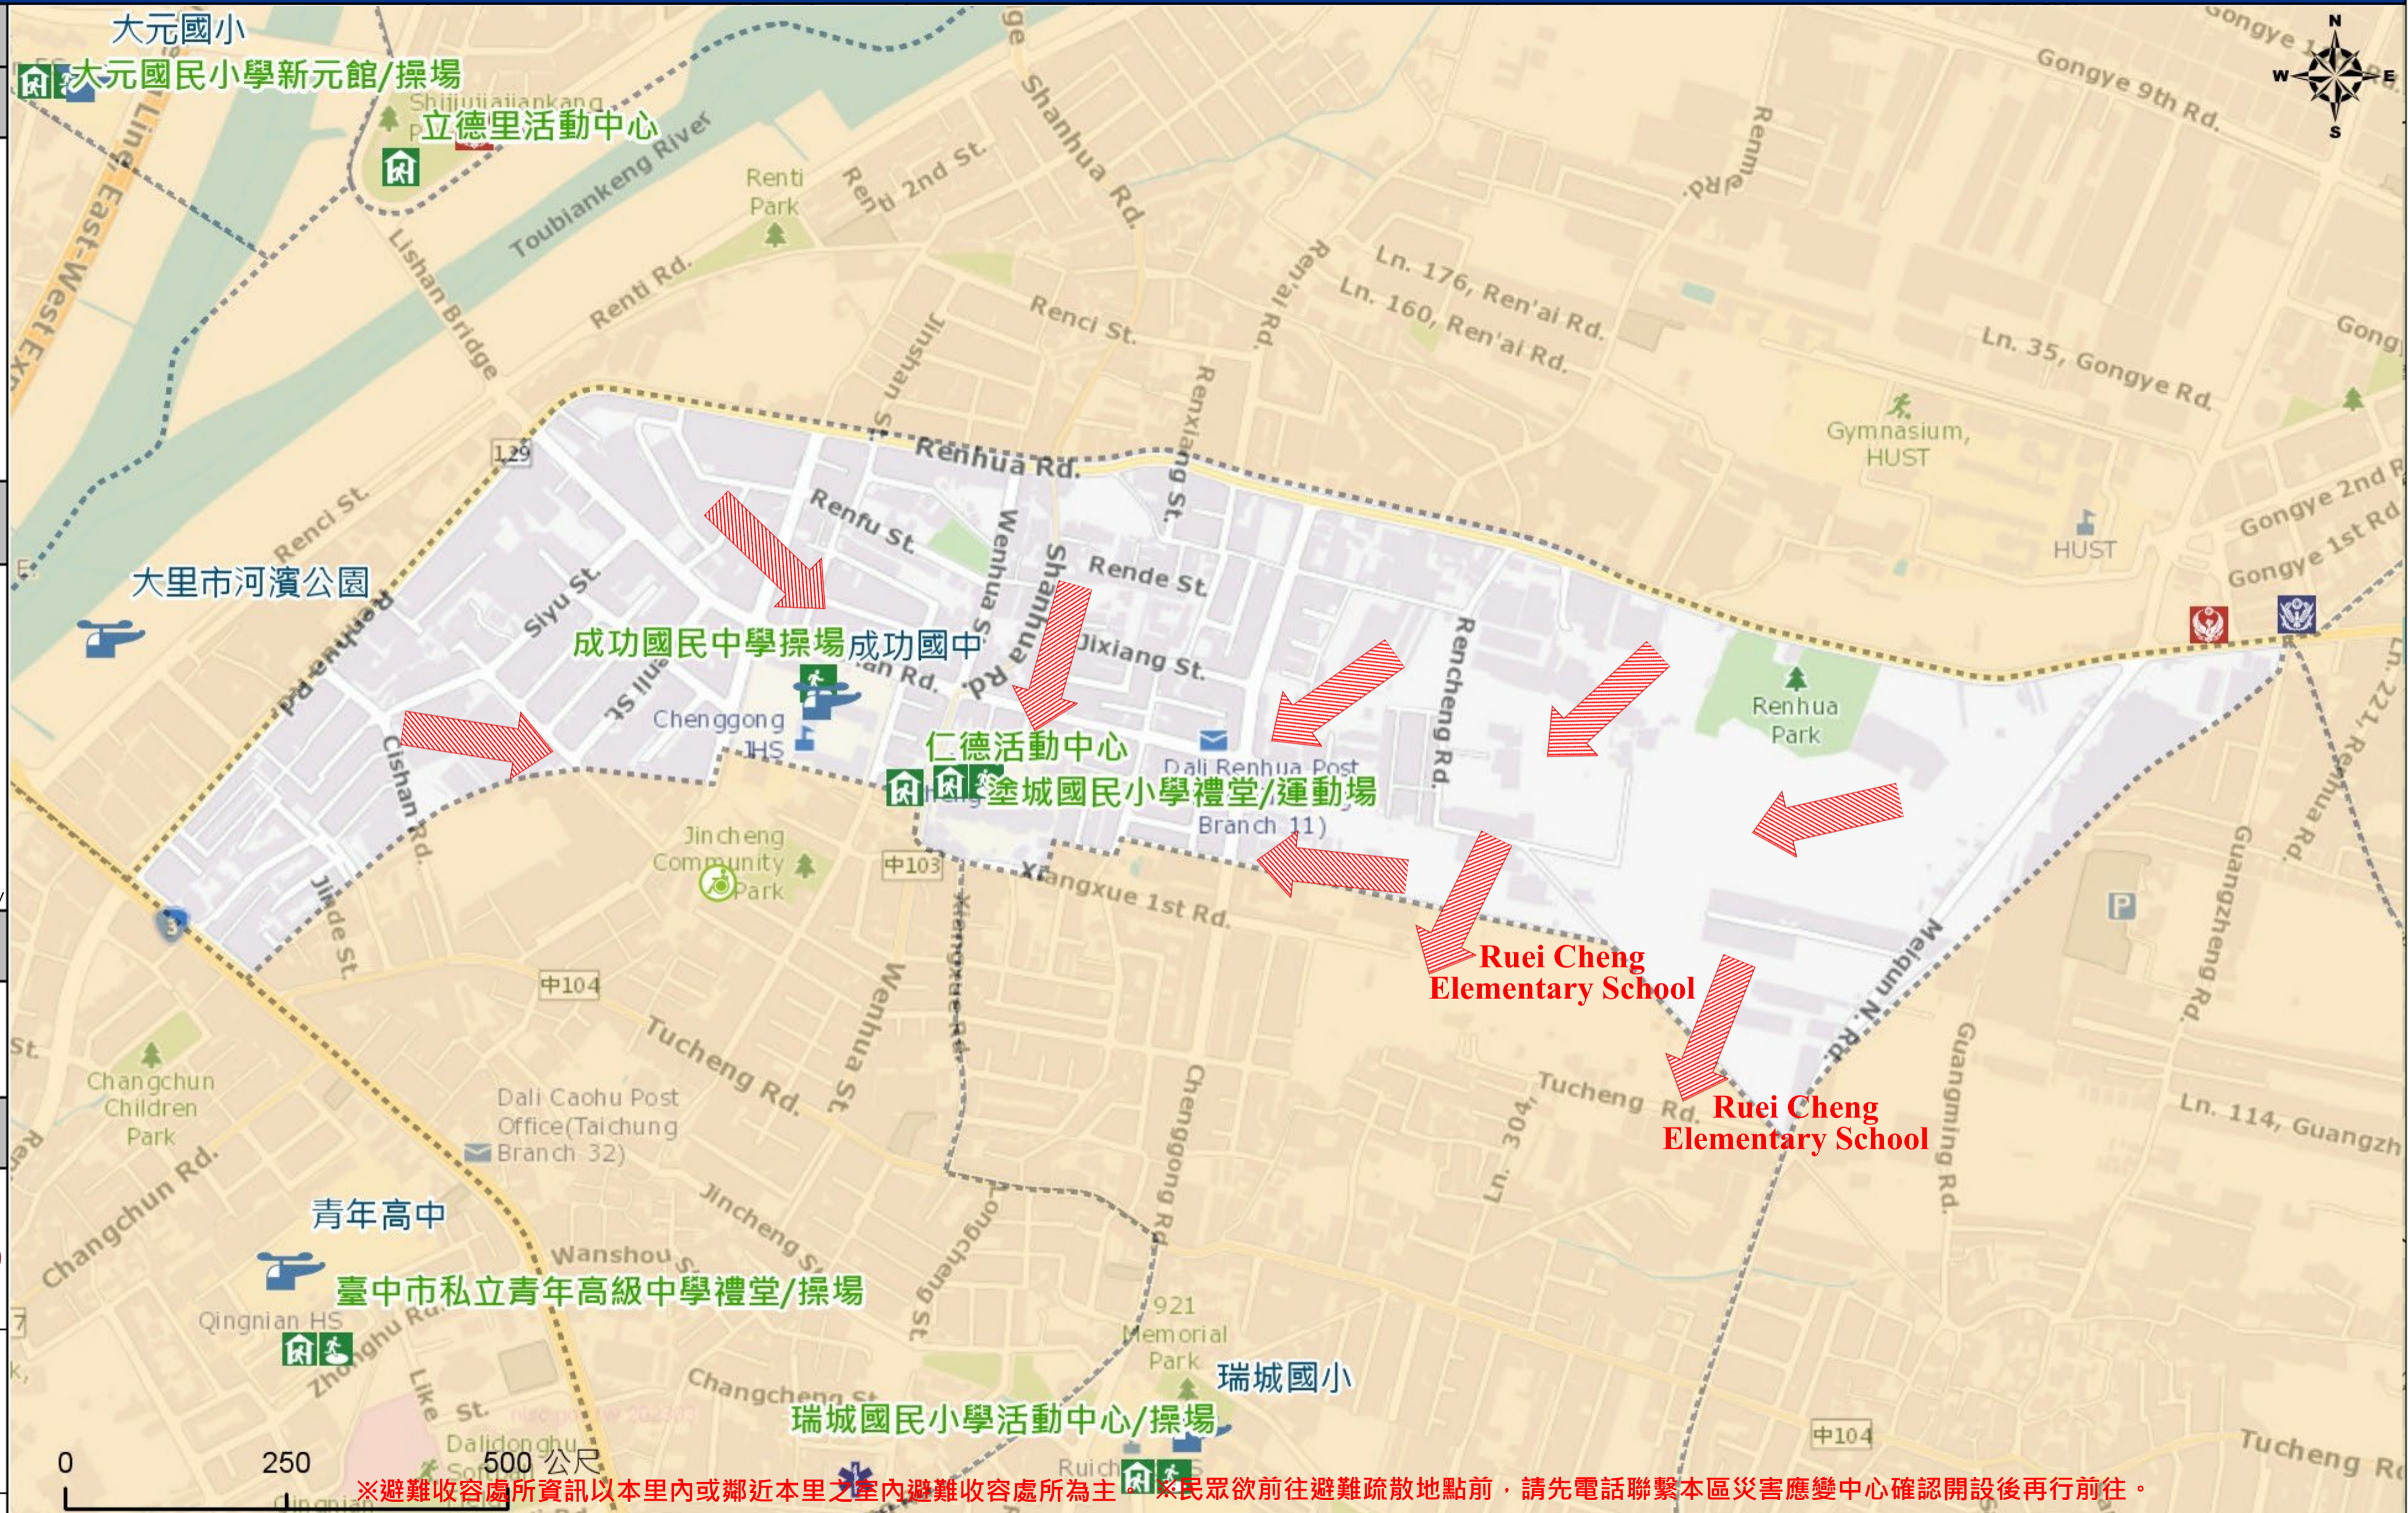

防災資訊網站
Emergency Information website

經濟部水利署防災資訊服務網
Water Resources Agency, Ministry of Economic Affairs
<https://fhy.wra.gov.tw/fhyv2/>

行政院農委會土石流防災資訊網
Debris Flow Disaster Prevention Information
<https://246.swcb.gov.tw/>

NCDR災害情資網
National Science and Technology Center for Disaster Reduction
<https://ceocdss.ncdr.nat.gov.tw/>

臺中市政府水利局防災資訊網
Water Resources Bureau of Taichung City Government
<https://wrbeochi.taichung.gov.tw/TCSAFE/>

緊急聯絡人
Emergency Contact person

里長 Chief of Rende Vil.
林志忠 LIN,CHIH-CHUNG
電話 Tel. : (04)24963511
手機 Phone Number : 0923-135511

避難收容處所
Evacuation Shelter

名稱(Name) : Ruei Cheng Elementary School-Activity Center/Playground
地址(addr.) : No.196, Meicun St. (震)
聯絡電話(Tel.) : (04)24923397#766
容納人數(Capacity) : 250人(peple)

名稱(Name) : Tu Cheng Elementary School-Hall/Playground (水)(震)
地址(addr.) : No.120, Wenhua St.
聯絡電話(Tel.) : (04)24922935#730
容納人數(Capacity) : 125人(peple)

名稱(Name) : Rende Community Centre (水)(震)
地址(addr.) : No.119, Wenhua St.
聯絡電話(Tel.) : 0932-635651
容納人數(Capacity) : 100人(peple)

直升機停機處
Heliport Info

名稱 : Cheng Kong Junior High School
轄區分隊(電話) : Renhua Branch (04-24914705)

大里區區公所2023年8月製作
Made in Aug 2023 by Dali District, Taichung City

※避難收容處所資訊以本里內或鄰近本里之室內避難收容處所為主。民眾欲前往避難疏散地點前，請先電話聯繫本區災害應變中心確認開設後再行前往。

圖例 legend	防災 Disaster	道路 Road		設施 Facilities			界線 Administrative boundary							
		避難疏散方向 Evacuation route		一般道路 Road		省道 Provincial Road		室外避難處所 Outdoor Shelter		室內避難處所 Indoor Shelter		民生物資儲備處所 Material reserve		區行政界線 District level
	歷史淹水點位 History Flooding Point		縣道 County highway		快速道路 Expressway		醫療機構 Medical Facility		警察單位 Police Departmet		消防單位 Fire Department		里行政界線 Village level	
	歷史坡地災害 History slope point		國道 Highway		臺灣鐵路 TRA		社福機構(身障) Disabled Persons		社福機構(老人) Elderly welfare institution		社福機構(兒少) Children welfare		直升機停機處 Heliport	
			臺灣高鐵 THSR		台中捷運 TMRT		一般護理之家 Nursing Home		災害應變中心 Emergency Operation Center				臺中市市民防災手冊 Taichung Citizen Disaster Prevention Guide