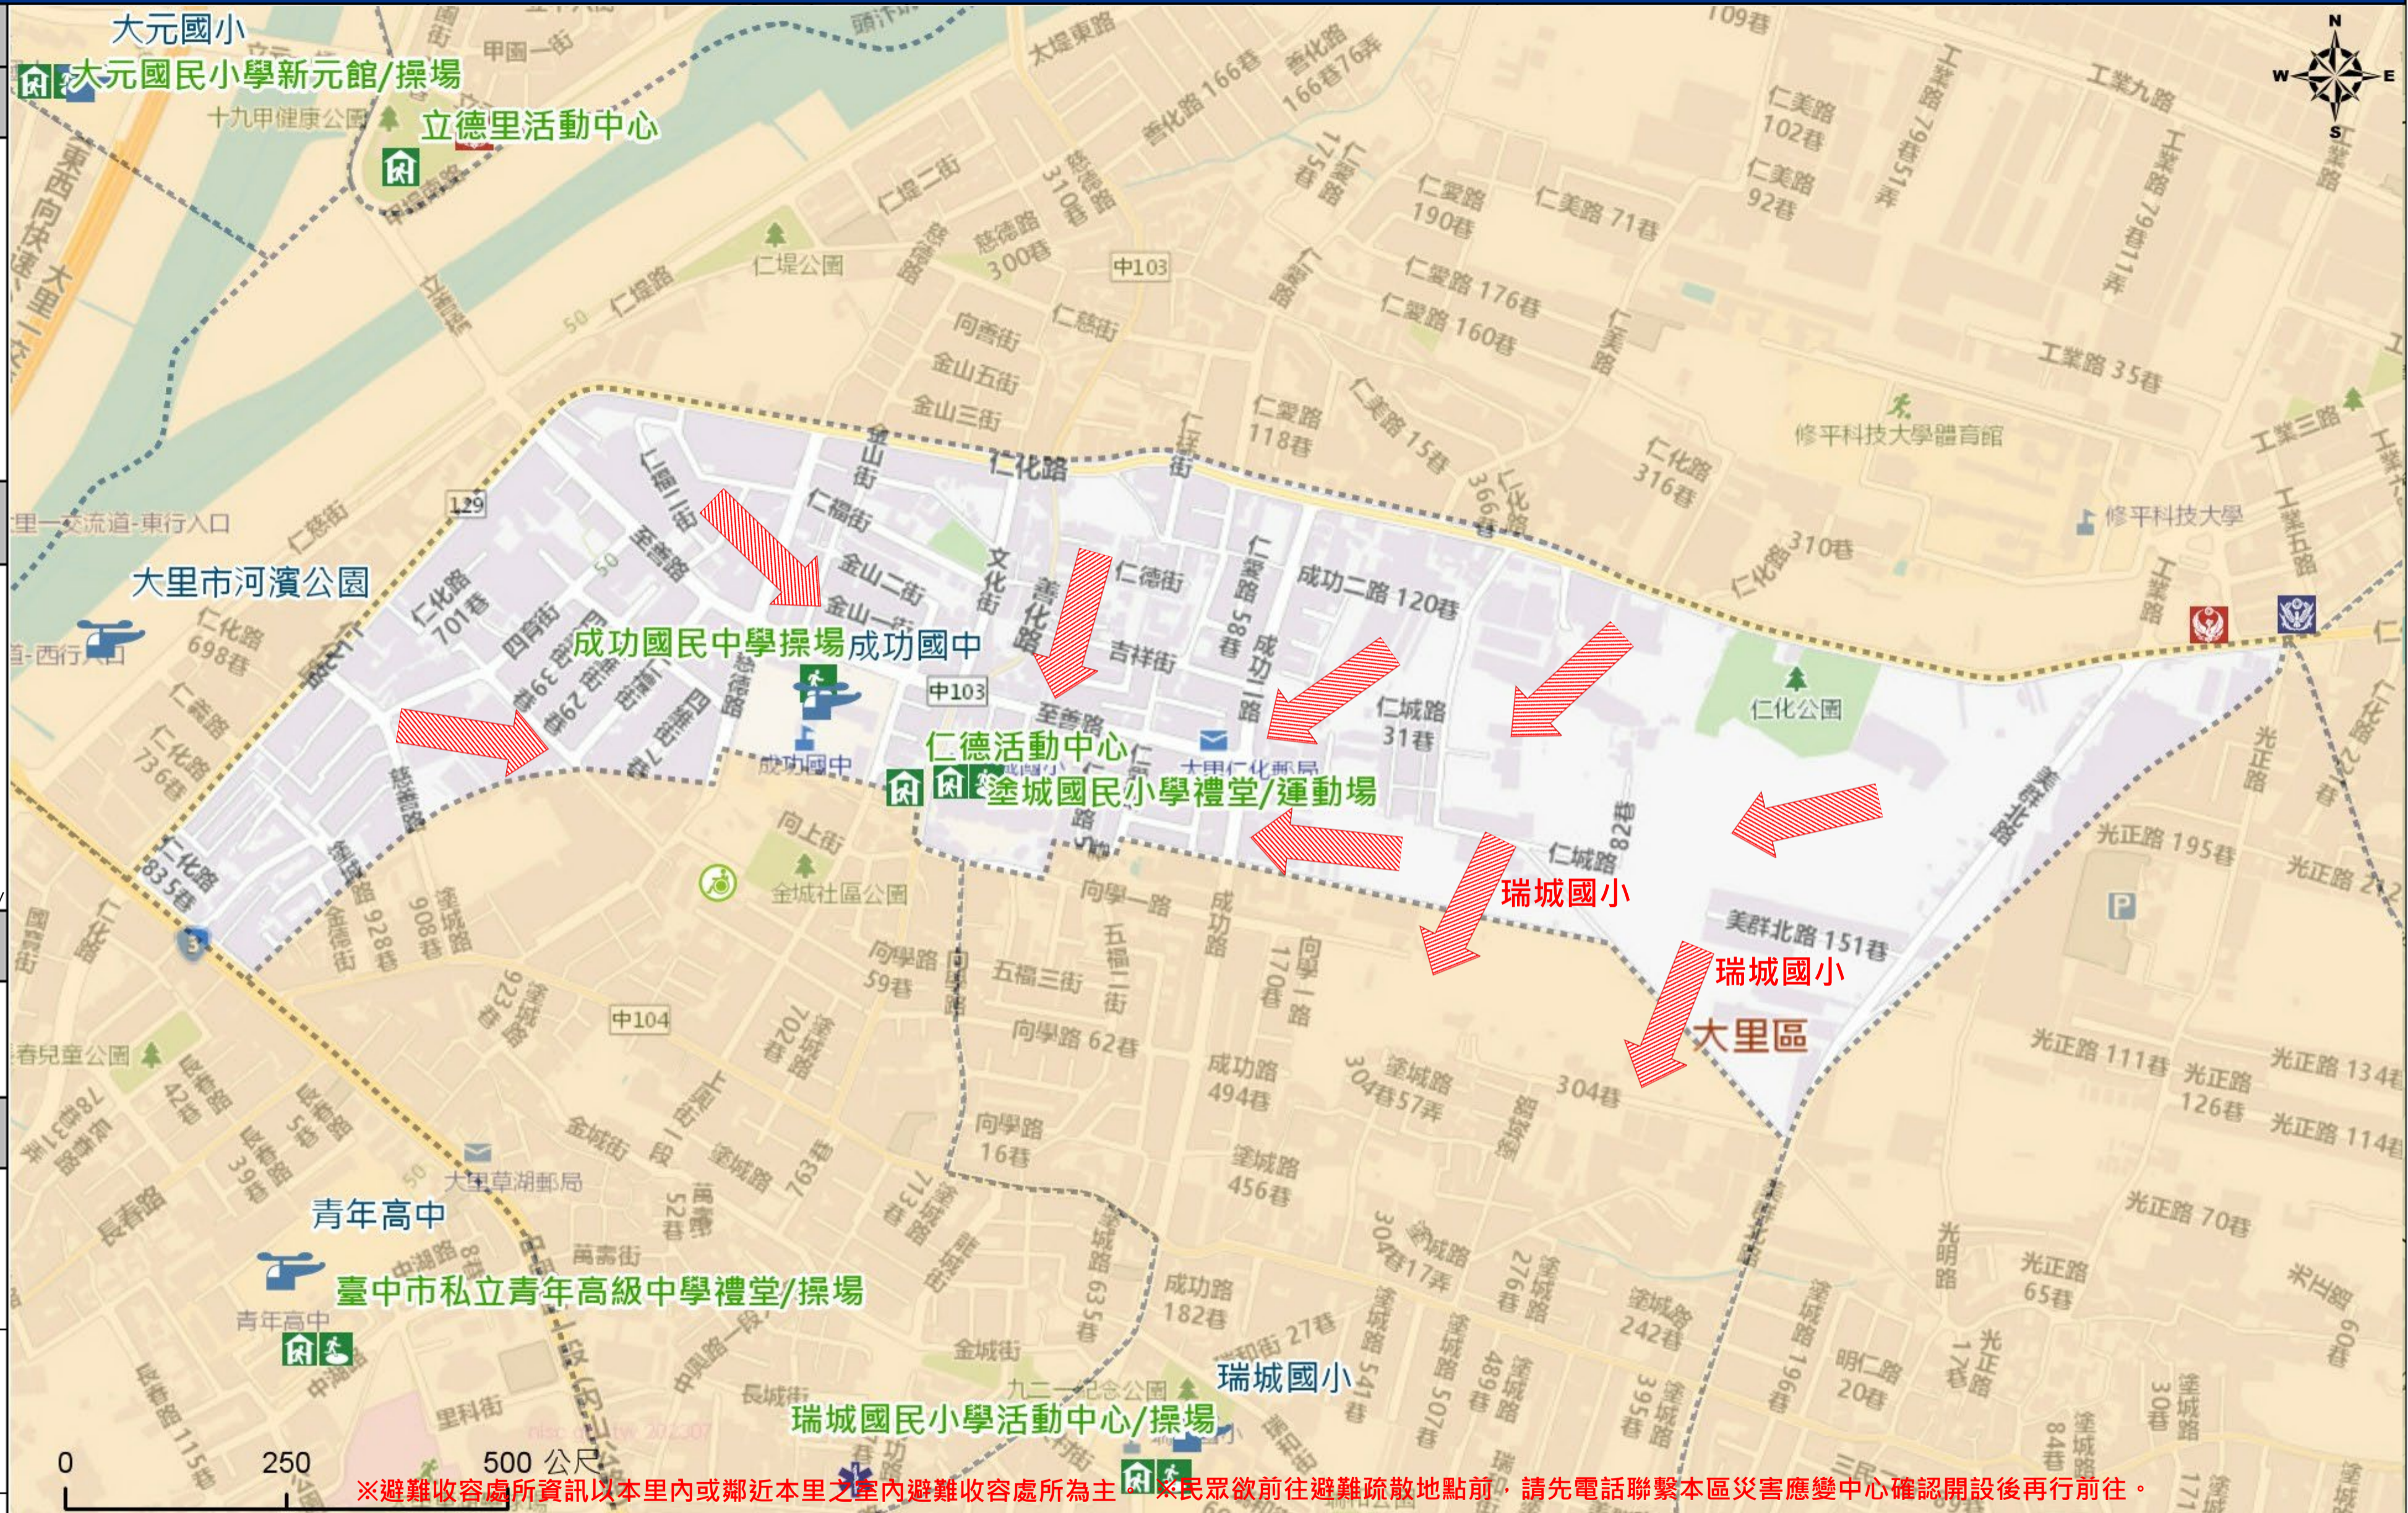

臺中市大里區仁德里簡易疏散避難地圖 Rende Vil., Dali District, Taichung City Simple Evacuation Map No.6602800-027

防災資訊表 Information Table
災害通報單位 Notification Unit
臺中市災害應變中心 Taichung EOC 04-23811119#567 大里區災害應變中心Dali District EOC 04-24063979 警察局霧峰分局 Police Department 04-23302139 消防局仁化分隊 Fire Department 04-24914705 1999臺中市民一碼通 Citizen Helpline 1999

防災資訊網站
Emergency Information website

經濟部水利署防災資訊服務網
Water Resources Agency, Ministry of Economic Affairs
<https://fhy.wra.gov.tw/fhyv2/>

行政院農委會土石流防災資訊網
Debris Flow Disaster Prevention Information
<https://246.swcb.gov.tw/>

NCDR災害情資網
National Science and Technology Center for Disaster Reduction
<https://ceocdss.ncdr.nat.gov.tw/>

臺中市政府水利局防災資訊網
Water Resources Bureau of Taichung City Government
<https://wrbeochi.taichung.gov.tw/TCSAFE/>

緊急聯絡人
Emergency Contact person

里長 Chief of Rende Vil.
林志忠 LIN, CHIH-CHUNG
電話 Tel. : (04)24963511
手機 Phone Number : 0923-135511

避難收容處所
Evacuation Shelter

名稱(Name): 瑞城國小-活動中心/操場
地址(add.): 美村街196號
聯絡電話(Tel.): (04)24923397#766
容納人數(Capacity): 250人(people)

名稱(Name): 塗城國小-禮堂/運動場
地址(add.): 文化街120號
聯絡電話(Tel.): (04)24922935#730
容納人數(Capacity): 125人(people)

名稱(Name): 仁德活動中心
地址(add.): 文化街119號
聯絡電話(Tel.): 0932-635651
容納人數(Capacity): 100人(people)

直升機停機處
Heliport Info

名稱: 成功國中
轄區分隊(電話): 仁化分隊(04-24914705)

大里區區公所2023年8月製作
Made in Aug 2023 by Dali District, Taichung City

※避難收容處所資訊以本里內或鄰近本里之室內避難收容處所為主。※民眾欲前往避難疏散地點前，請先電話聯繫本區災害應變中心確認開設後再行前往。

圖例 legend	防災 Disaster		道路 Road			設施 Facilities			界線 Administrative boundary					
		避難疏散方向 Evacuation route		一般道路 Road		省道 Provincial Road		室外避難處所 Outdoor Shelter		室內避難處所 Indoor Shelter		民生物資儲備處所 Material reserve		區行政界線 District level
	歷史淹水點位 History Flooding Point		縣道 County highway		快速道路 Expressway		醫療機構 Medical Facility		警察單位 Police Department		消防單位 Fire Department		里行政界線 Village level	
	歷史坡地災害 History slope point		國道 Highway		臺灣鐵路 TRA		社福機構(身障) Disabled Persons		社福機構(老人) Elderly welfare institution		社福機構(兒少) Children welfare		直升機停機處 Heliport	
			臺灣高鐵 THSR		台中捷運 TMRT		一般護理之家 Nursing Home		災害應變中心 Emergency Operation Center				臺中市市民防災手冊 Taichung Citizen Disaster Prevention Guide