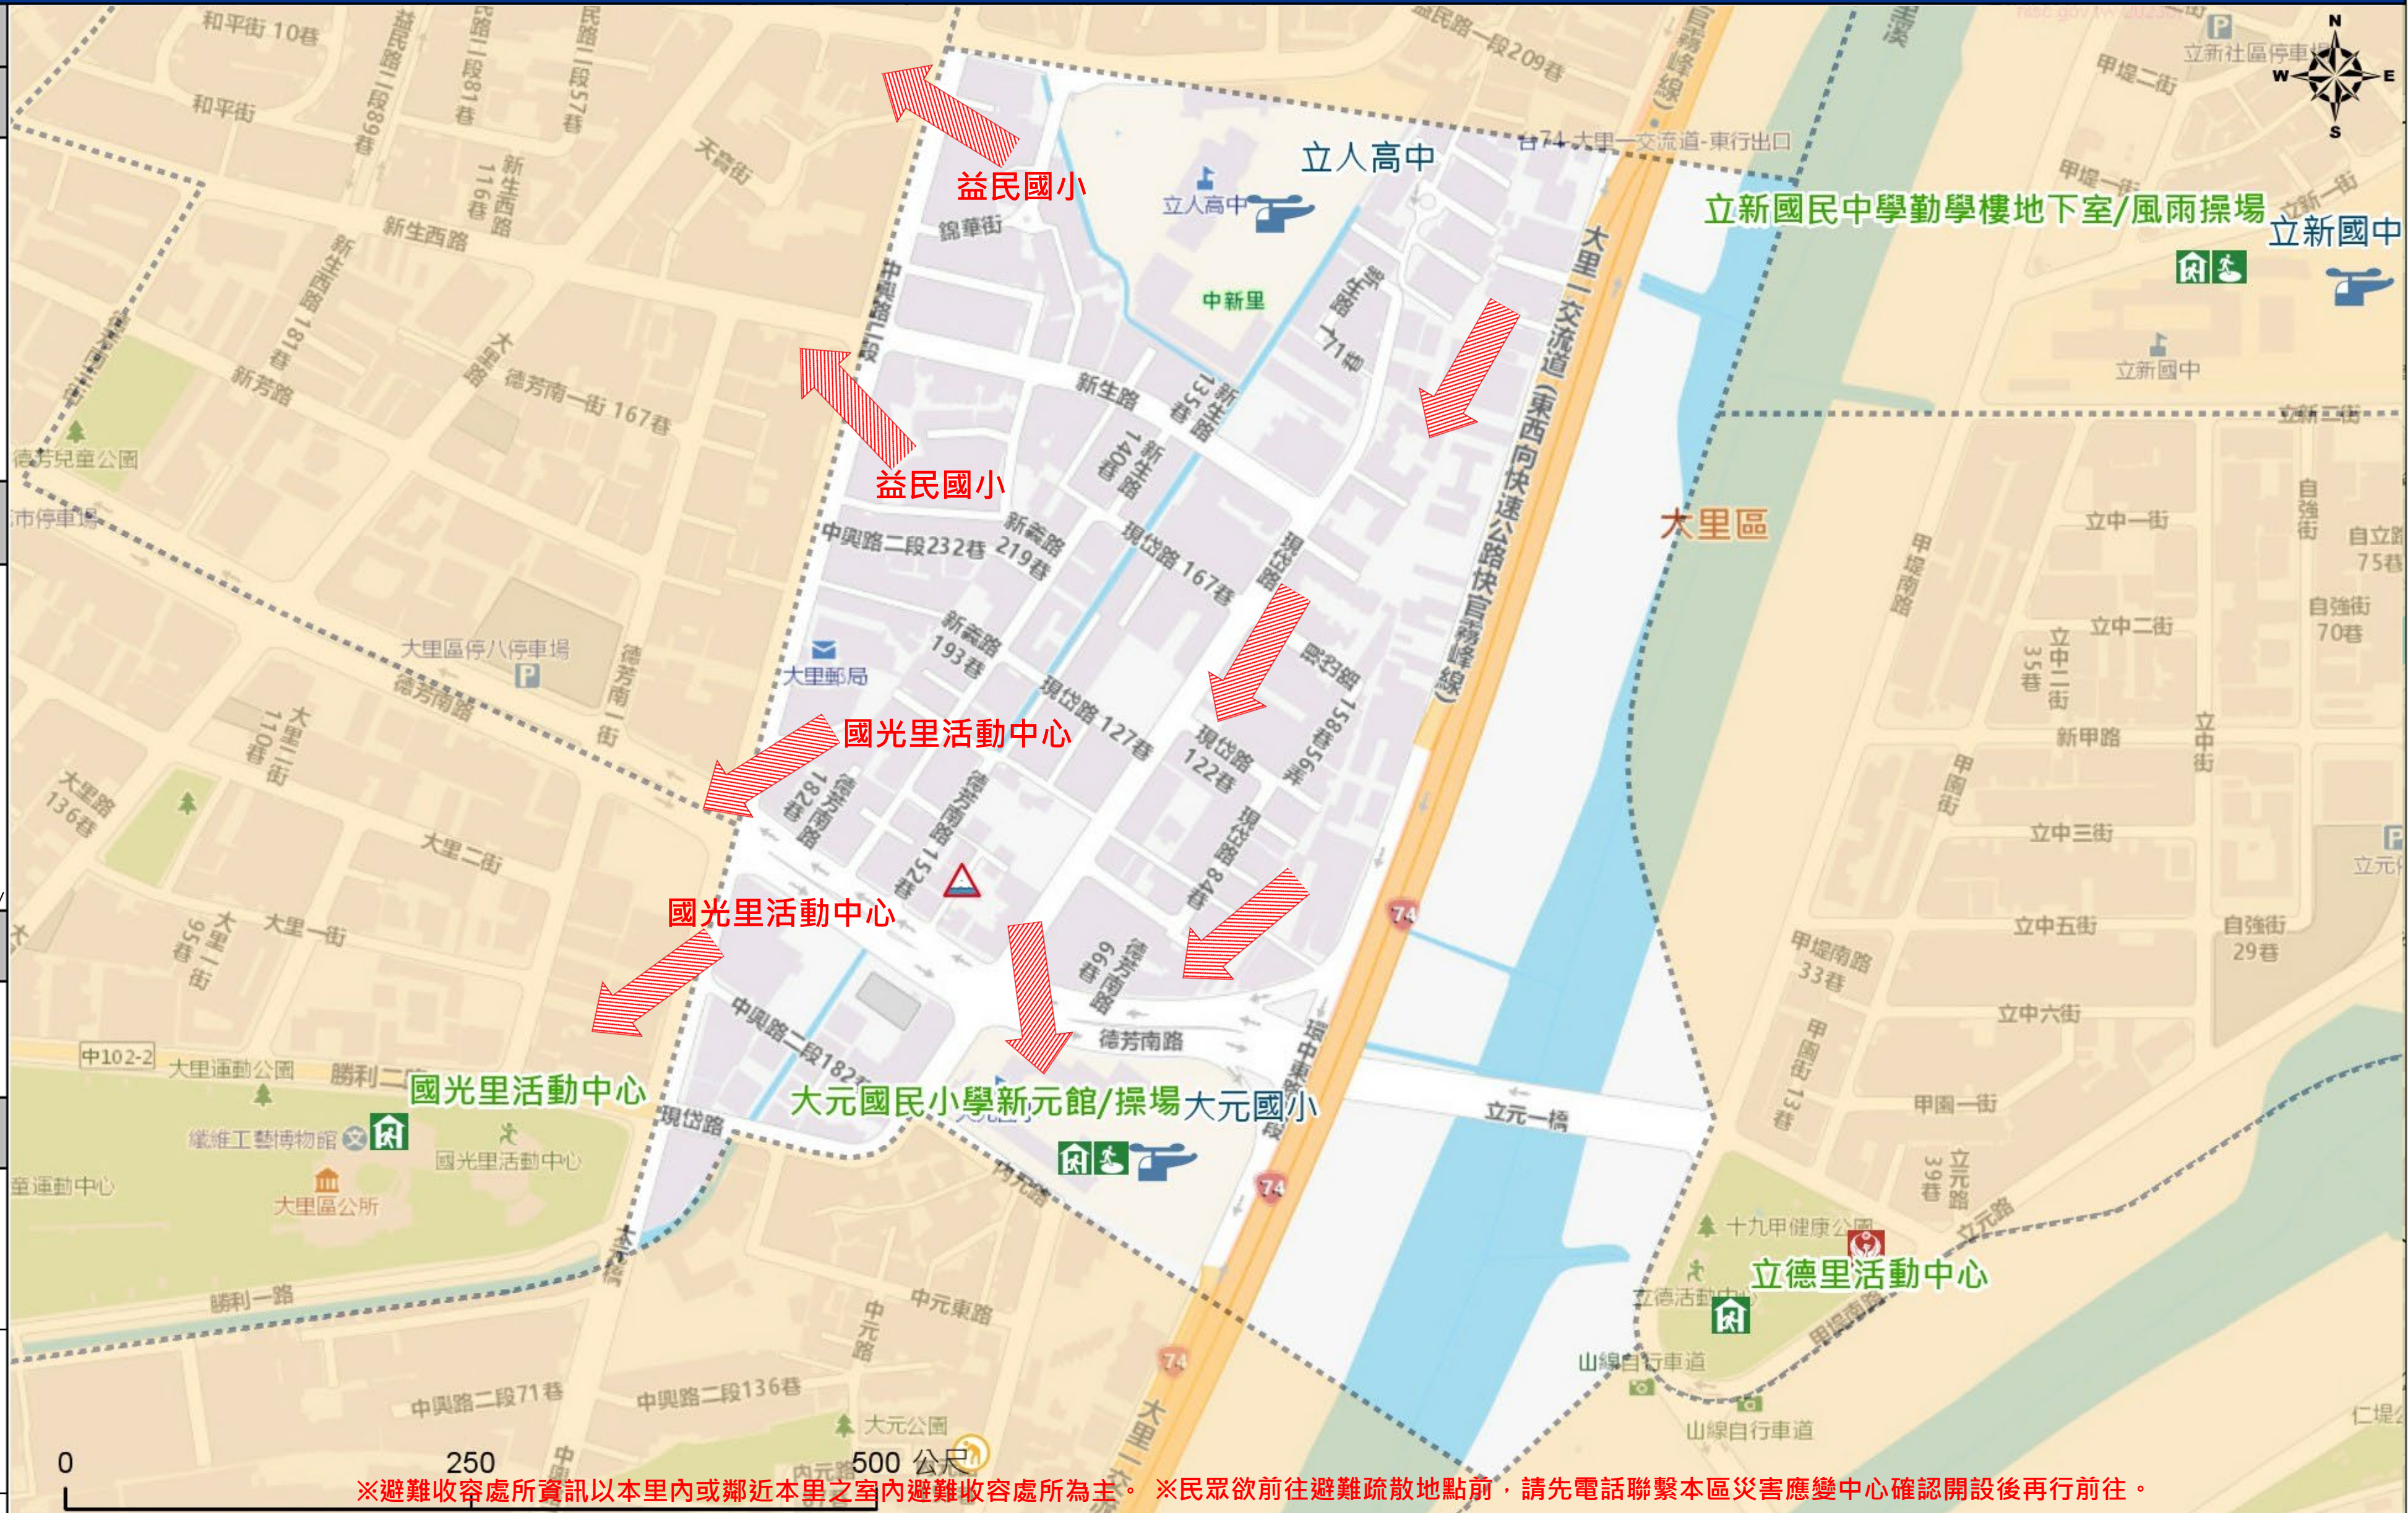

防災資訊表 Information Table
災害通報單位 Notification Unit
臺中市災害應變中心 Taichung EOC 04-23811119#567 大里區災害應變中心 Dali District EOC 04-24063979 警察局霧峰分局 Police Department 04-23302139 消防局19甲分隊 Fire Department 04-22751233 1999臺中市民一碼通 Citizen Helpline 1999

防災資訊網站 Emergency Information website

經濟部水利署防災資訊服務網 Water Resources Agency, Ministry of Economic Affairs https://fhy.wra.gov.tw/fhyv2/
行政院農委會土石流防災資訊網 Debris Flow Disaster Prevention Information https://246.swcb.gov.tw/
NCDR災害情資網 National Science and Technology Center for Disaster Reduction https://ceocdss.ncdr.nat.gov.tw/
臺中市政府水利局防災資訊網 Water Resources Bureau of Taichung City Government https://wrbeochi.taichung.gov.tw/TCSAFEp/

緊急聯絡人 Emergency Contact person

里長 Chief of Zhongxin Vil. 廖榮木 LIAO,JUNG-MU 電話 Tel. : (04)24852155 手機 Phone Number : 0921-209618

避難收容處所 Evacuation Shelter

名稱(Name) : 大元國小-新元館/操場 地址(add.) : 現岱路60號 (水震) 聯絡電話(Tel.) : (04)24834568#731 容納人數(Capacity) : 120人(people)

名稱(Name) : 益民國小-後棟地下室/運動場 地址(add.) : 益民路二段48號 (水震) 聯絡電話(Tel.) : (04)24834970#731 容納人數(Capacity) : 125人(people)

名稱(Name) : 國光里活動中心 地址(add.) : 勝利二路1-1號 (水震) 聯絡電話(Tel.) : (04)24063979#528 容納人數(Capacity) : 45人(people)

直升機停機處 Heliport Info

名稱 : 大元國小 轄區分隊(電話) : 大里分隊(04-24060653)

大里區區公所2023年8月製作
Made in Aug 2023 by Dali District, Taichung City

※避難收容處所資訊以本里內或鄰近本里之室內避難收容處所為主。※民眾欲前往避難疏散地點前，請先電話聯繫本區災害應變中心確認開設後再行前往。

圖例 legend	防災 Disaster	道路 Road		設施 Facilities			界線 Administrative boundary	
		避難疏散方向 Evacuation route	一般道路 Road	省道 Provincial Road	室外避難處所 Outdoor Shelter	室內避難處所 Indoor Shelter	民生物資儲備處所 Material reserve	區行政界線 District level
	歷史淹水點位 History Flooding Point	縣道 County highway	快速道路 Expressway	醫療機構 Medical Facility	警察單位 Police Department	消防單位 Fire Department	里行政界線 Village level	
	歷史坡地災害 History slope point	國道 Highway	臺灣鐵路 TRA	社福機構(身障) Disabled Persons	社福機構(老人) Elderly welfare institution	社福機構(兒少) Children welfare	臺中市市民防災手冊 Taichung Citizen Disaster Prevention Guide	
		臺灣高鐵 THSR	台中捷運 TMRT	一般護理之家 Nursing Home	災害應變中心 Emergency Operation Center	直升機停機處 Heliport