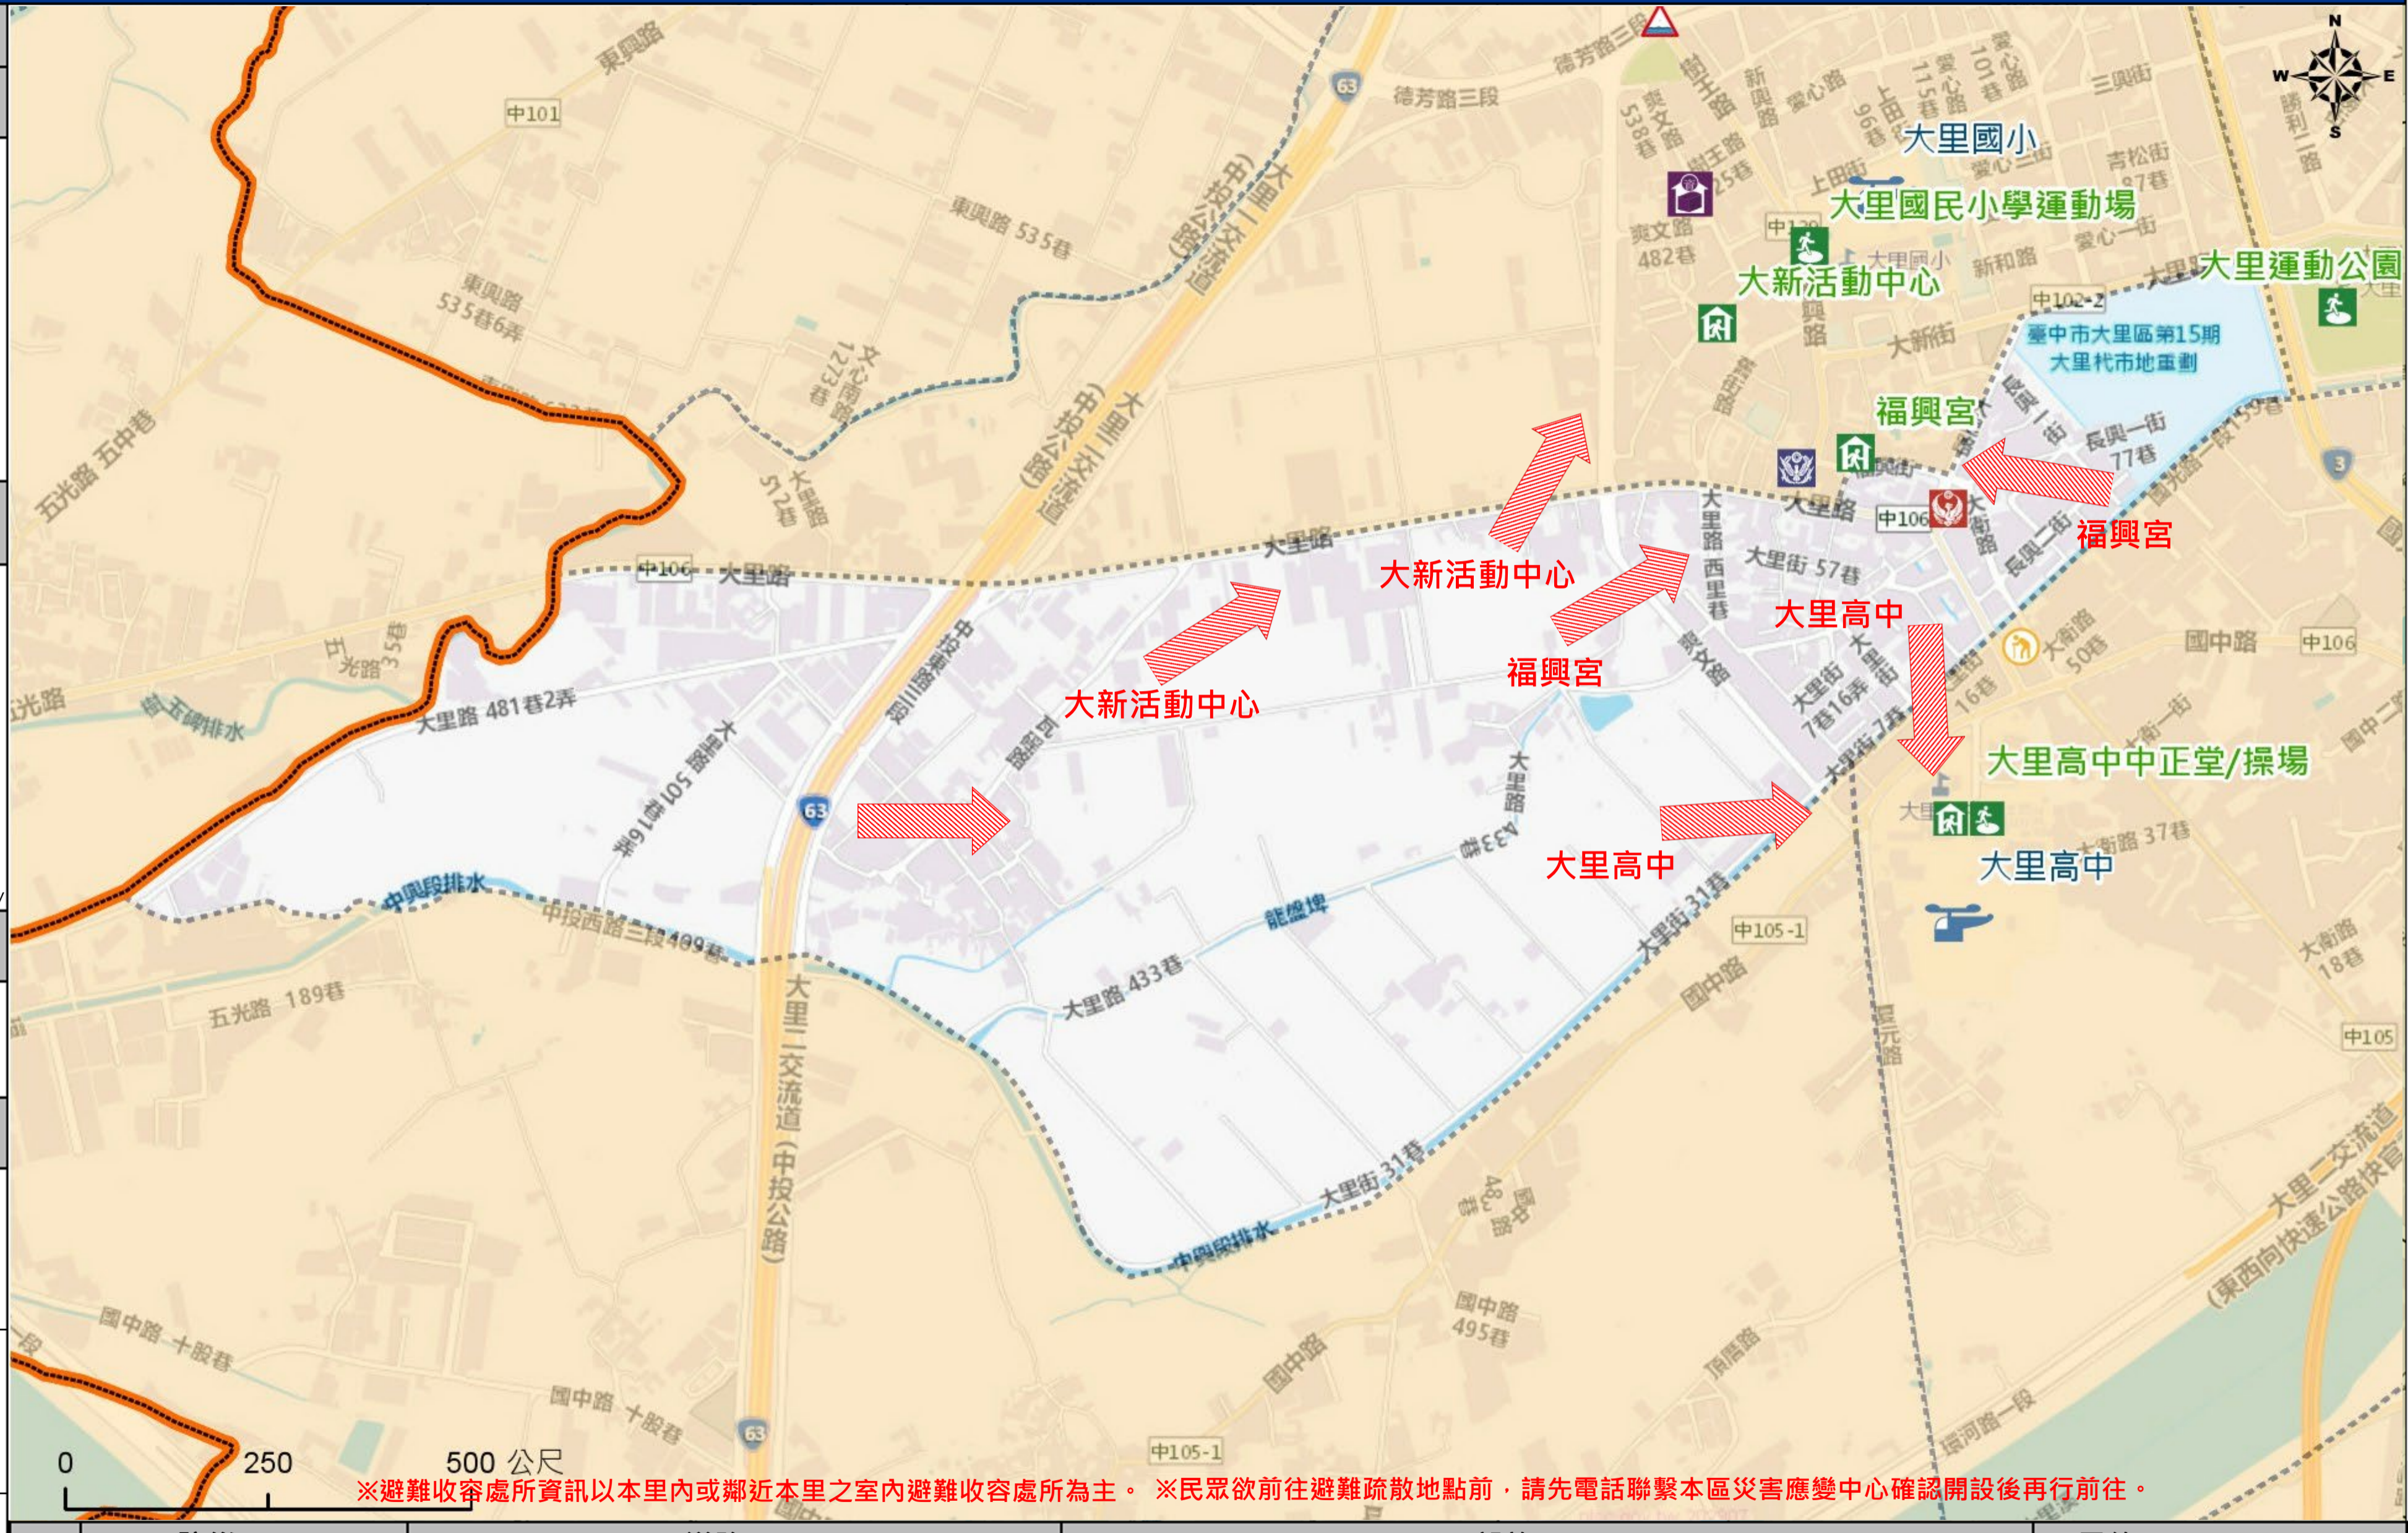

臺中市大里區大里里簡易疏散避難地圖 Dali Vil., Dali District, Taichung City Simple Evacuation Map No.6602800-001

防災資訊表 Information Table
災害通報單位 Notification Unit
臺中市災害應變中心 Taichung EOC 04-23811119#567 大里區災害應變中心 Dali District EOC 04-24063979 警察局霧峰分局 Police Department 04-23302139 消防局大里分隊 Fire Department 04-24060653 1999臺中市民一碼通 Citizen Helpline 1999

防災資訊網站 Emergency Information website
經濟部水利署防災資訊服務網 Water Resources Agency, Ministry of Economic Affairs https://fhy.wra.gov.tw/fhyv2/ 行政院農委會土石流防災資訊網 Debris Flow Disaster Prevention Information https://246.swcb.gov.tw/ NCDR災害情資網 National Science and Technology Center for Disaster Reduction https://ceodss.ncdr.nat.gov.tw/ 臺中市政府水利局防災資訊網 Water Resources Bureau of Taichung City Government https://wrbeochi.taichung.gov.tw/TCSAFE/

緊急聯絡人 Emergency Contact person
里長 Chief of Dali Vil. 李錫全 LI,HSI-CHUAN 電話 Tel. : (04)24062635 手機 Phone Number : 0932-658690

避難收容處所 Evacuation Shelter
名稱(Name) : 福興宮   地址(add.) : 福興街1號 聯絡電話(Tel.) : 0932-658690 容納人數(Capacity) : 100人(people)
名稱(Name) : 大新活動中心   地址(add.) : 新興路99巷16弄56號 聯絡電話(Tel.) : 0932-953317 容納人數(Capacity) : 200人(people)

名稱(Name) : 大里高中-中正堂/操場 地址(add.) : 國中路365號   聯絡電話(Tel.) : (04)24067870#514 容納人數(Capacity) : 300人(people)

直升機停機處 Heliport Info
名稱 : 大里高中 轄區分隊(電話) : 大里分隊(04-24060653)
大里區區公所2023年8月製作 Made in Aug 2023 by Dali District, Taichung City

※避難收容處所資訊以本里內或鄰近本里之室內避難收容處所為主。※民眾欲前往避難疏散地點前，請先電話聯繫本區災害應變中心確認開設後再行前往。

圖例 legend	防災 Disaster	道路 Road			設施 Facilities			界線 Administrative boundary
	避難疏散方向 Evacuation route	一般道路 Road	省道 Provincial Road	室外避難處所 Outdoor Shelter	室內避難處所 Indoor Shelter	民生物資儲備處所 Material reserve	區行政界線 District level	
	歷史淹水點位 History Flooding Point	縣道 County highway	快速道路 Expressway	醫療機構 Medical Facility	警察單位 Police Department	消防單位 Fire Department	里行政界線 Village level	
	歷史坡地災害 History slope point	國道 Highway	臺灣鐵路 TRA	社福機構(身障) Disabled Persons	社福機構(老人) Elderly welfare institution	社福機構(兒少) Children welfare	臺中市市民防災手冊 Taichung Citizen Disaster Prevention Guide	
		臺灣高鐵 THSR	台中捷運 TMRT	一般護理之家 Nursing Home	災害應變中心 Emergency Operation Center	直升機停機處 Heliport