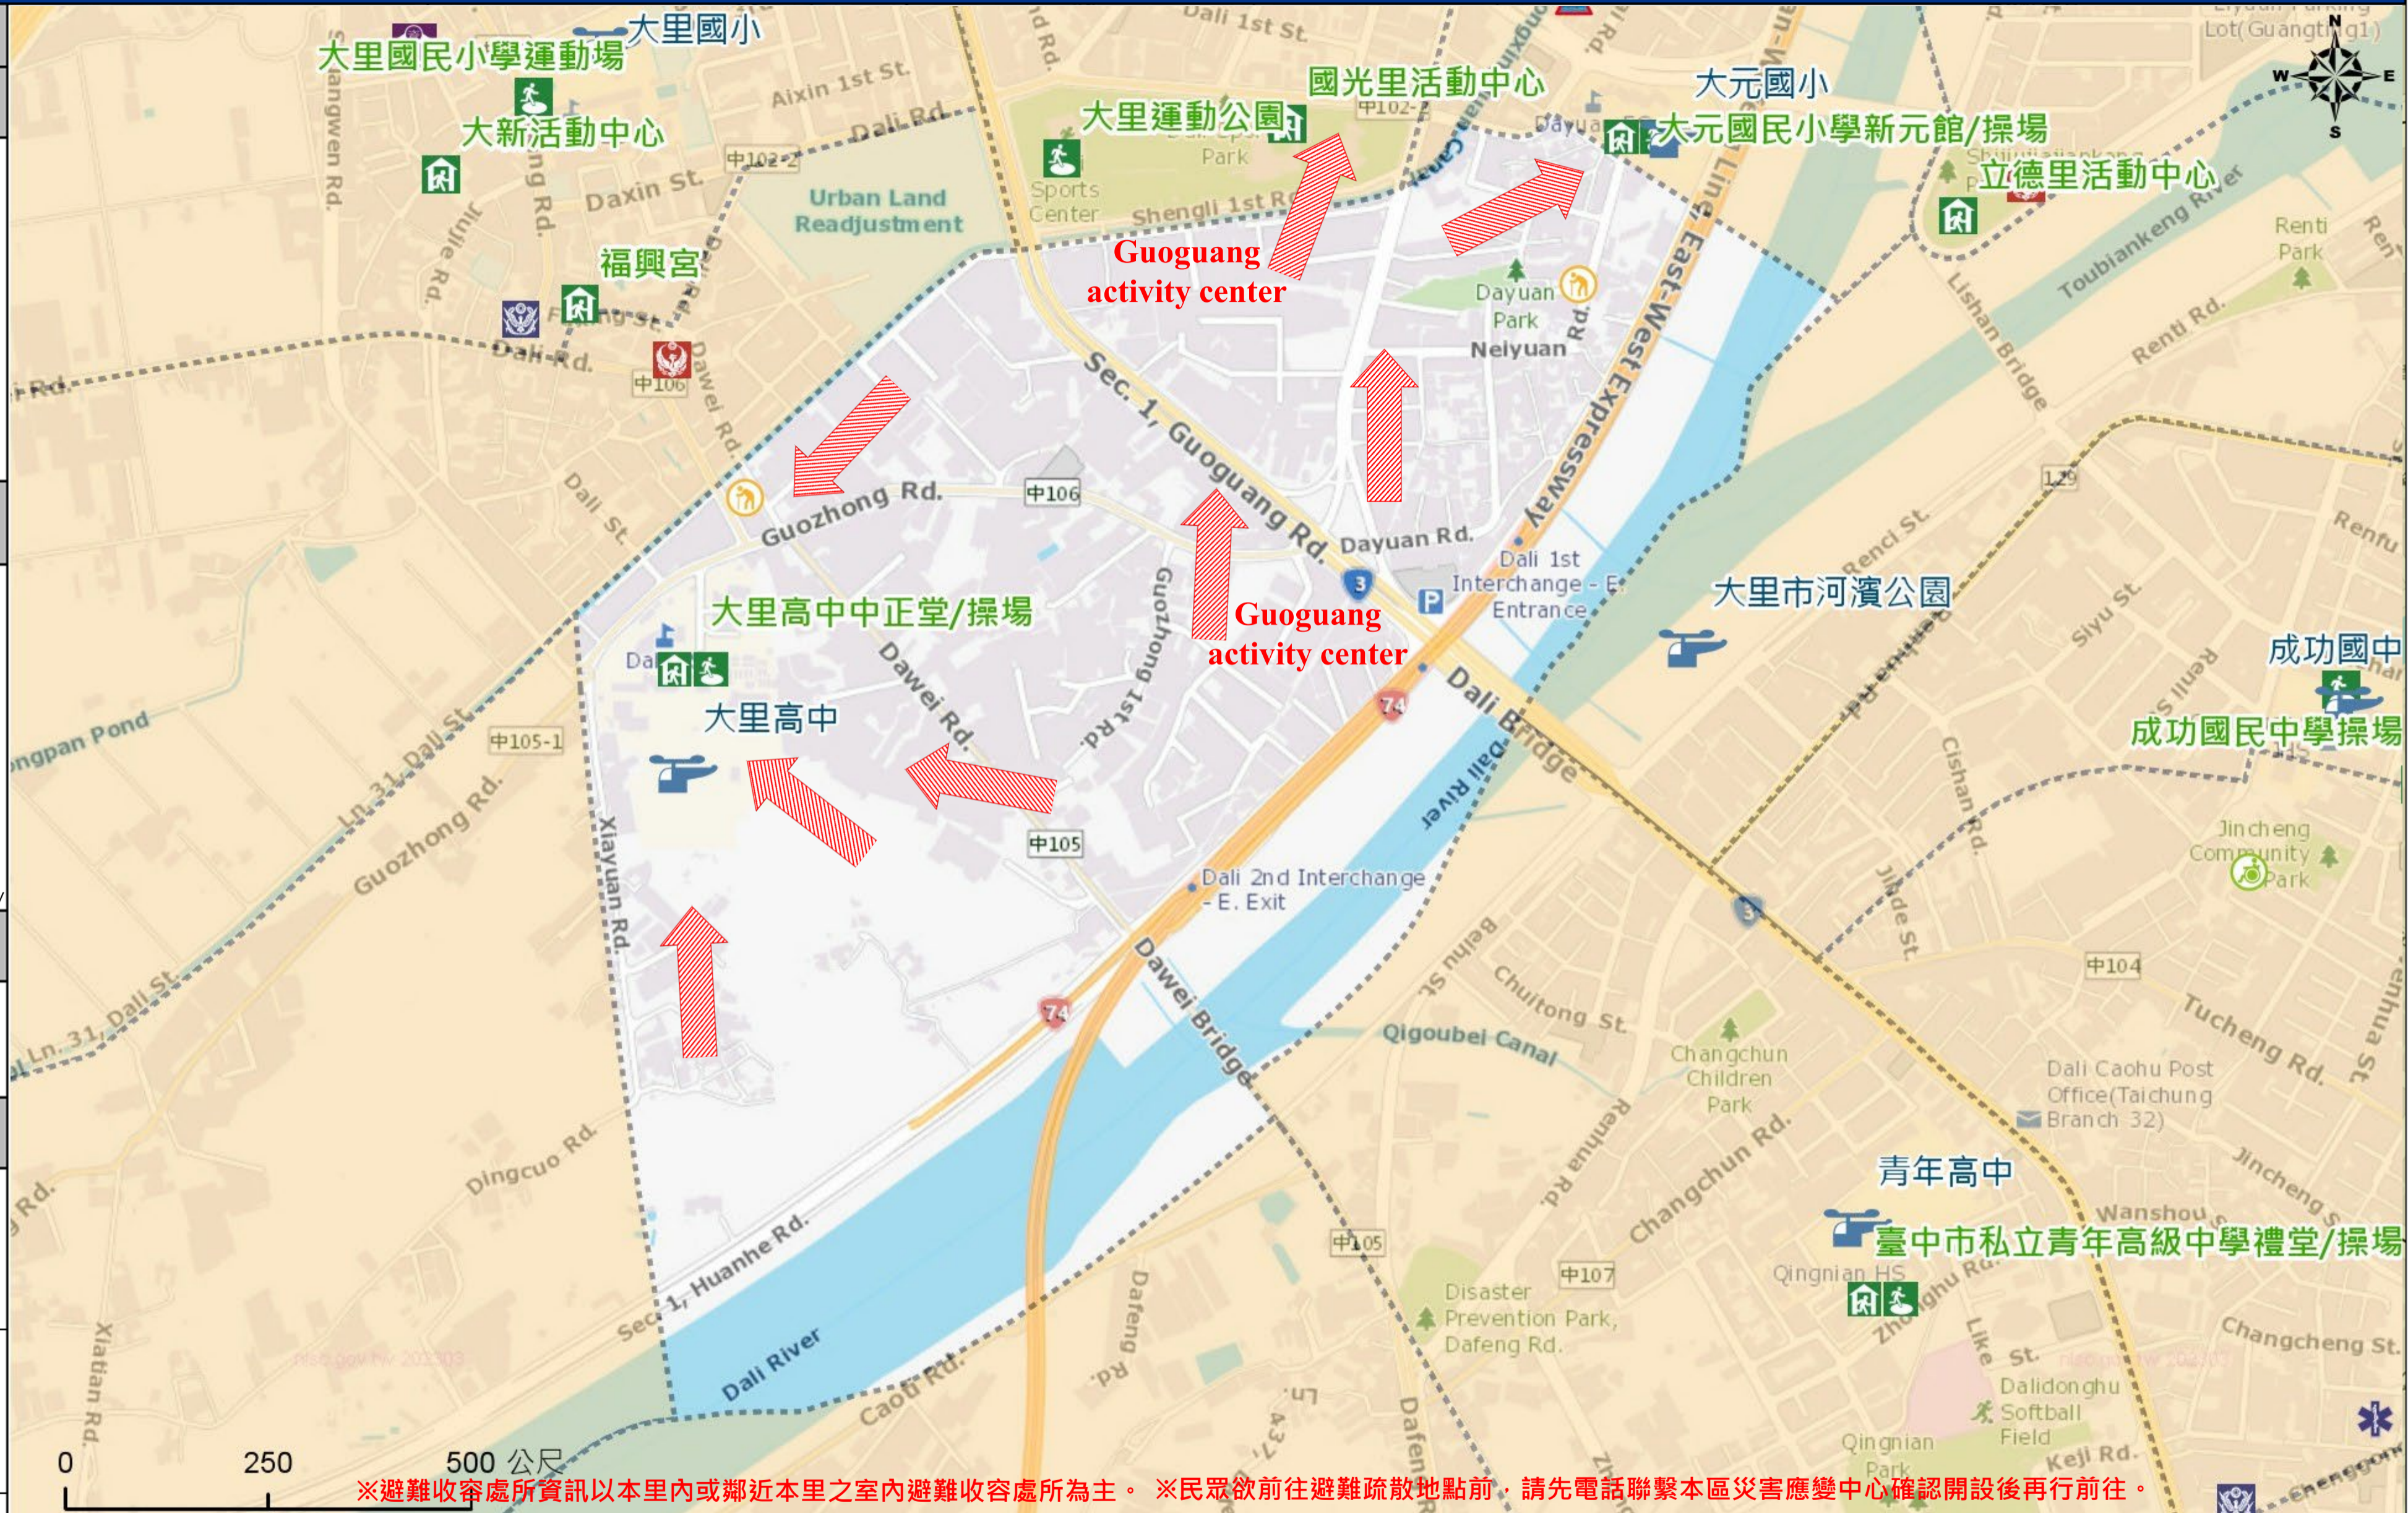

臺中市大里區大元里簡易疏散避難地圖 Dayuan Vil., Dali District, Taichung City Simple Evacuation Map No.6602800-012

防災資訊表 Information Table
災害通報單位 Notification Unit
臺中市災害應變中心 Taichung EOC 04-23811119#567 大里區災害應變中心 Dali District EOC 04-24063979 警察局霧峰分局 Police Department 04-23302139 消防局大里分隊 Fire Department 04-24060653 1999臺中市民一碼通 Citizen Helpline 1999

防災資訊網站 Emergency Information website
--

經濟部水利署防災資訊服務網 Water Resources Agency, Ministry of Economic Affairs https://fhy.wra.gov.tw/fhyv2/
行政院農委會土石流防災資訊網 Debris Flow Disaster Prevention Information https://246.swcb.gov.tw/
NCDR災害情資網 National Science and Technology Center for Disaster Reduction https://ceocdss.ncdr.nat.gov.tw/
臺中市政府水利局防災資訊網 Water Resources Bureau of Taichung City Government https://wrbeochi.taichung.gov.tw/TCSAFEp/

名稱(Name) : Guoguang Vil. Activity Center (水) (震) 地址(add.) : No.1-1, Shengli 2nd Rd. 聯絡電話(Tel.) : (04)24063979#528 容納人數(Capacity) : 45人(peple)
--

直升機停機處 Heliport Info

名稱 : Dayuan Elementary School 轄區分隊(電話) : Dali Branch (04-24060653)

大里區區公所2023年8月製作
Made in Aug 2023 by Dali District, Taichung City

圖例 legend	防災 Disaster	道路 Road			設施 Facilities			界線 Administrative boundary
	避難疏散方向 Evacuation route	一般道路 Road	省道 Provincial Road	室外避難處所 Outdoor Shelter	室內避難處所 Indoor Shelter	民生物資儲備處所 Material reserve	區行政界線 District level	
	歷史淹水點位 History Flooding Point	縣道 County highway	快速道路 Expressway	醫療機構 Medical Facility	警察單位 Police Department	消防單位 Fire Department	里行政界線 Village level	
	歷史坡地災害 History slope point	國道 Highway	臺灣鐵路 TRA	社福機構(身障) Disabled Persons	社福機構(老人) Elderly welfare institution	社福機構(兒少) Children welfare	臺中市市民防災手冊 Taichung Citizen Disaster Prevention Guide	
	臺灣高鐵 THSR	台中捷運 TMRT	一般護理之家 Nursing Home	災害應變中心 Emergency Operation Center	直升機停機處 Heliport			