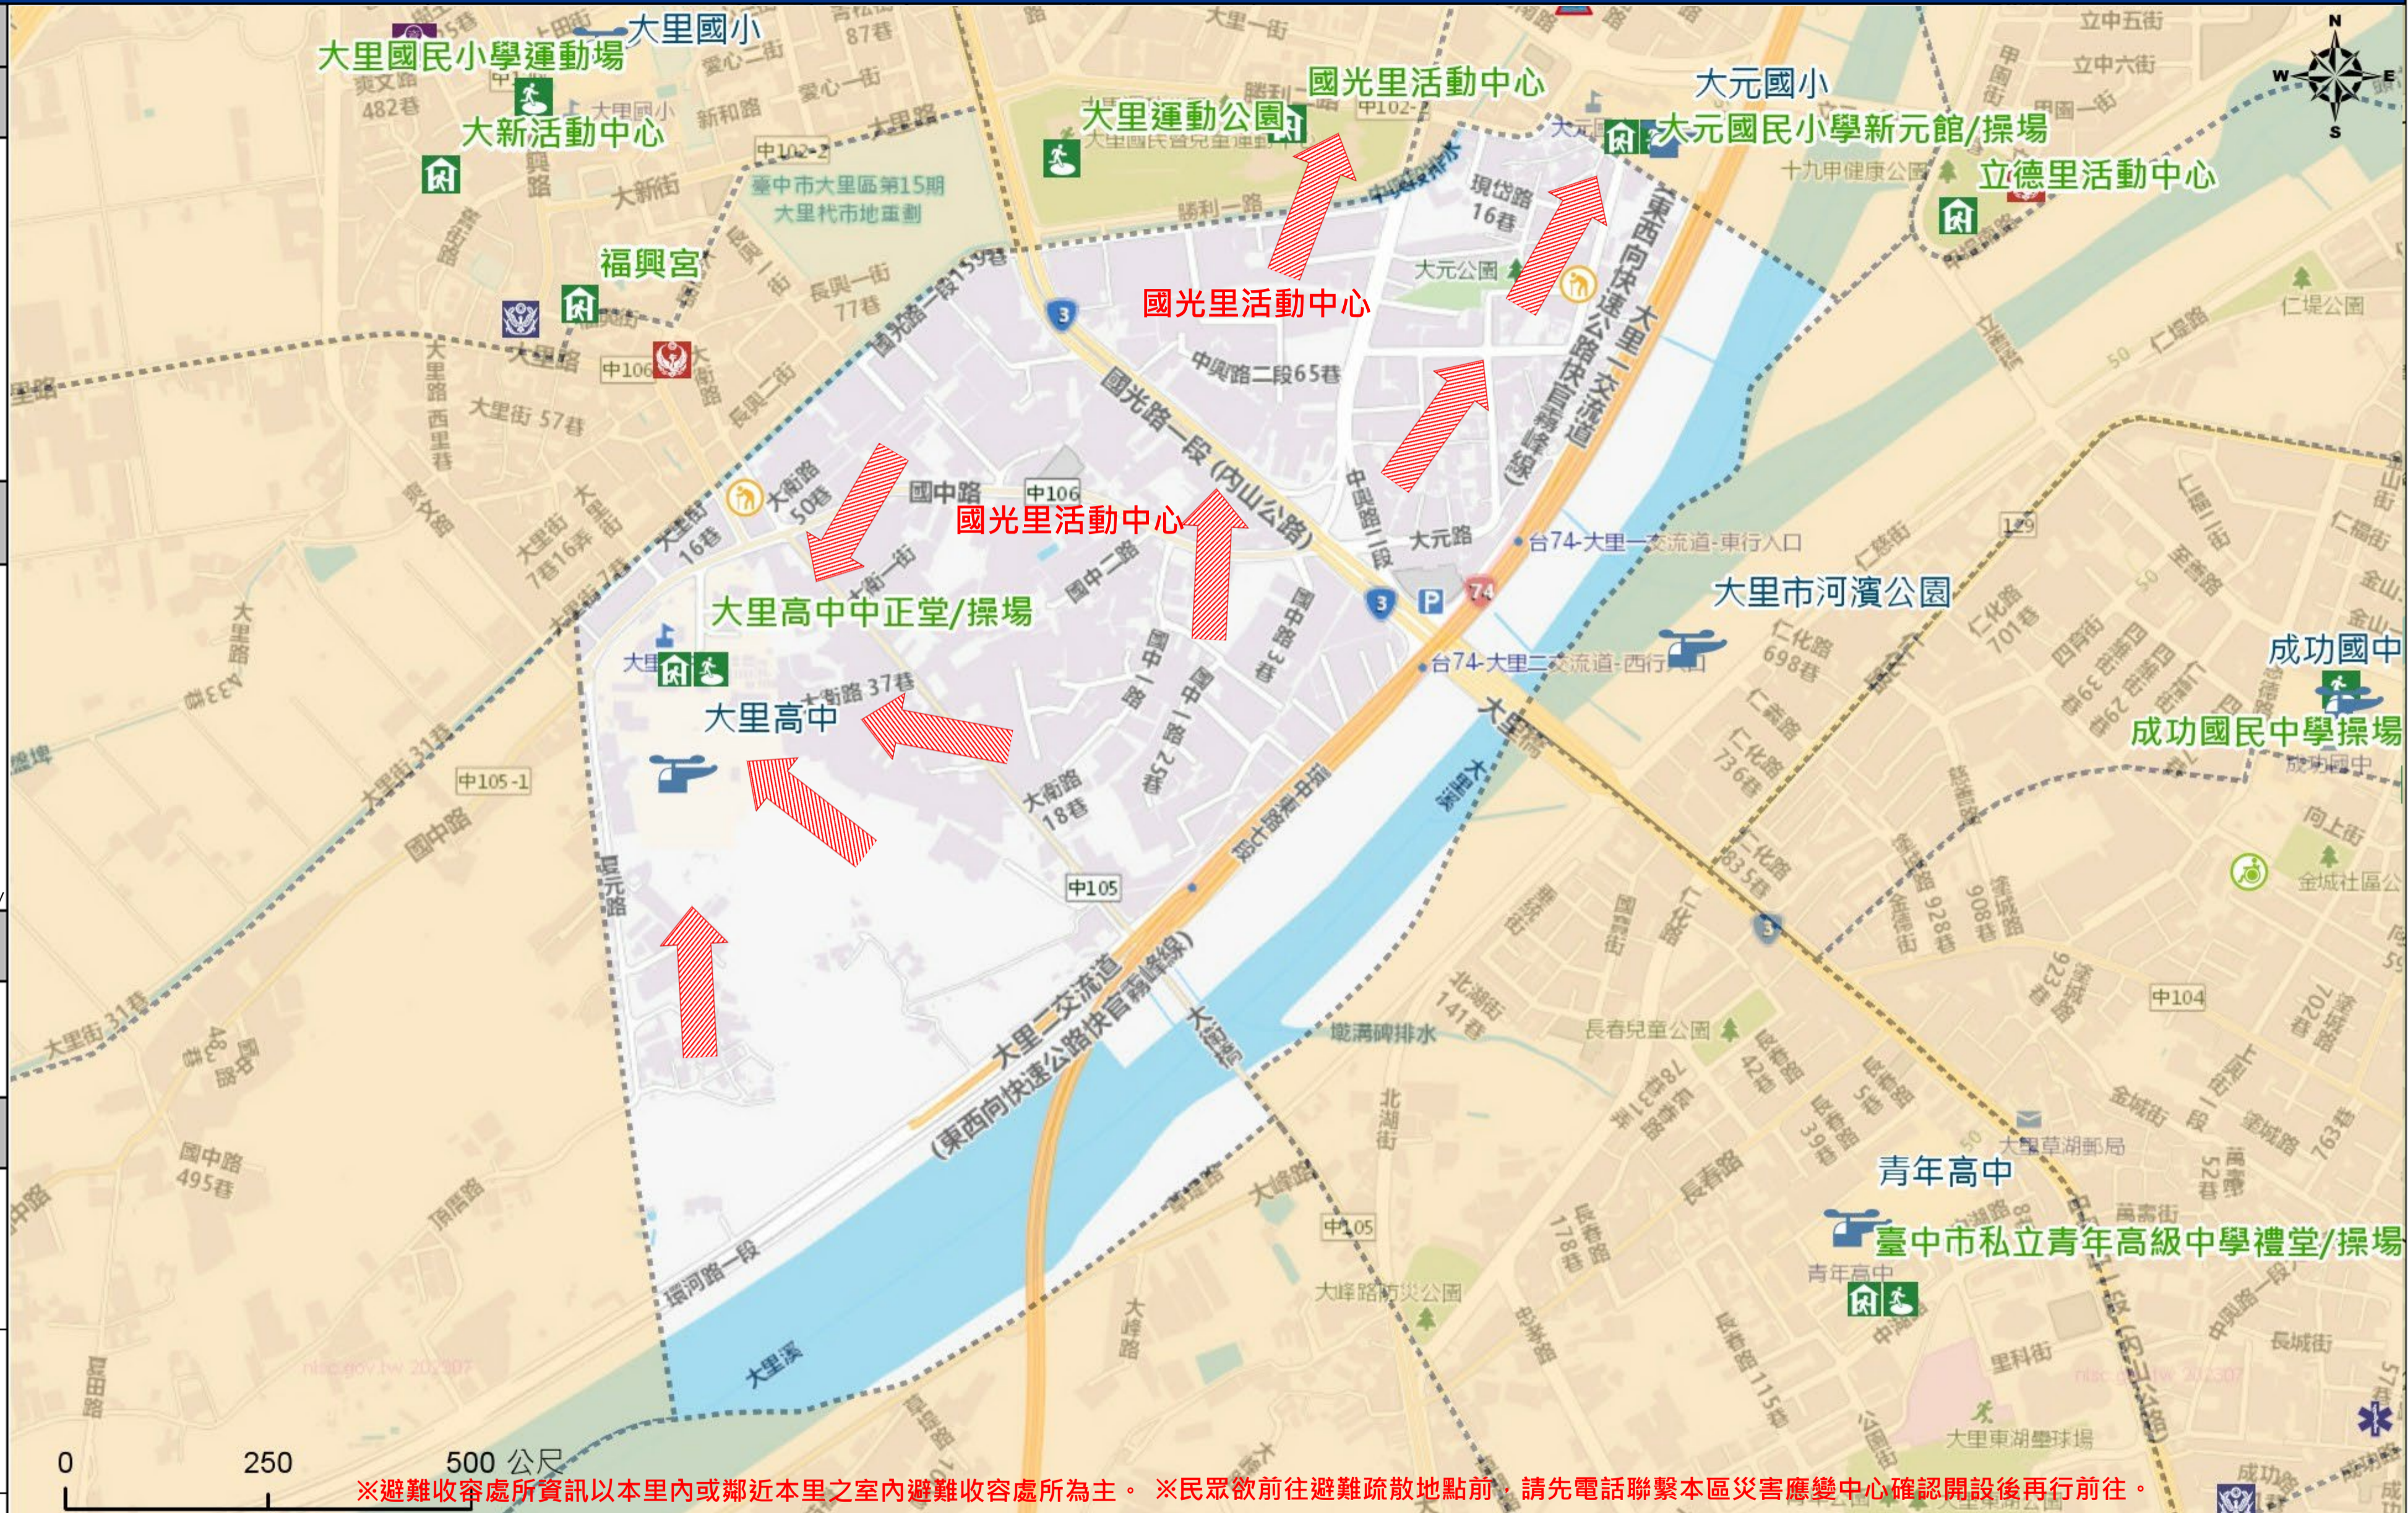

臺中市大里區大元里簡易疏散避難地圖 Dayuan Vil., Dali District, Taichung City Simple Evacuation Map No.6602800-012

防災資訊表 Information Table
災害通報單位 Notification Unit
臺中市災害應變中心 Taichung EOC 04-23811119#567 大里區災害應變中心 Dali District EOC 04-24063979 警察局霧峰分局 Police Department 04-23302139 消防局大里分隊 Fire Department 04-24060653 1999臺中市民一碼通 Citizen Helpline 1999

防災資訊網站
Emergency Information website

經濟部水利署防災資訊服務網 Water Resources Agency, Ministry of Economic Affairs https://fhy.wra.gov.tw/fhyv2/
行政院農委會土石流防災資訊網 Debris Flow Disaster Prevention Information https://246.swcb.gov.tw/
NCDR災害情資網 National Science and Technology Center for Disaster Reduction https://ceocdss.ncdr.nat.gov.tw/
臺中市政府水利局防災資訊網 Water Resources Bureau of Taichung City Government https://wrbeochi.taichung.gov.tw/TCSAFEp/

緊急聯絡人
Emergency Contact person

里長 Chief of Dayuan Vil.
林瑞興 LIN, JUI-HSING
電話 Tel. : (04)24836156
手機 Phone Number : 0932-618342

避難收容處所
Evacuation Shelter

名稱(Name) : 大元國小-新元館/操場
地址(add.) : 現岱路60號 (水震)
聯絡電話(Tel.) : (04)24834568#731
容納人數(Capacity) : 120人(people)

名稱(Name) : 大里高中-中正堂/操場
地址(add.) : 國中街365號 (水震)
聯絡電話(Tel.) : (04)24067870#514
容納人數(Capacity) : 300人(people)

名稱(Name) : 國光里活動中心
地址(add.) : 勝利二路1-1號 (水震)
聯絡電話(Tel.) : (04)24063979#528
容納人數(Capacity) : 45人(people)

直升機停機處
Heliport Info

名稱 : 大元國小
轄區分隊(電話) : 大里分隊(04-24060653)

※避難收容處所資訊以本里內或鄰近本里之室內避難收容處所為主。※民眾欲前往避難疏散地點前，請先電話聯繫本區災害應變中心確認開設後再行前往。

圖例 legend	防災 Disaster		道路 Road		設施 Facilities			界線 Administrative boundary						
		避難疏散方向 Evacuation route		一般道路 Road		省道 Provincial Road		室外避難處所 Outdoor Shelter		室內避難處所 Indoor Shelter		民生物資儲備處所 Material reserve		區行政界線 District level
	歷史淹水點位 History Flooding Point		縣道 County highway		快速道路 Expressway		醫療機構 Medical Facility		警察單位 Police Department		消防單位 Fire Department		里行政界線 Village level	
	歷史坡地災害 History slope point		國道 Highway		臺灣鐵路 TRA		社福機構(身障) Disabled Persons		社福機構(老人) Elderly welfare institution		社福機構(兒少) Children welfare		直升機停機處 Heliport	
			臺灣高鐵 THSR		台中捷運 TMRT		一般護理之家 Nursing Home		災害應變中心 Emergency Operation Center				臺中市市民防災手冊 Taichung Citizen Disaster Prevention Guide