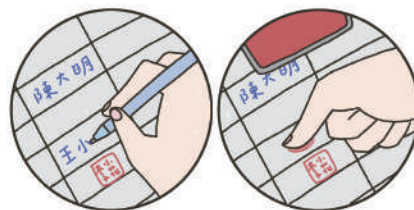

第16任總統副總統及第11屆立法委員選舉

溝通圖卡

中央選舉委員會
Central Electoral Commission

2 進入投票所前，把投票通知單、身分證給工作人員確認

4 印章交給工作人員在名冊上蓋章，沒有帶印章，也可以簽名或蓋指印

6 領到選票後，請在等待圈票線排隊等候圈票

1 請把手機關機或放在入口的置物籃

3 請提供投票通知單、身分證、印章

5 請將身分證及印章收好

7 請使用白色圈選工具

8 每張選票只能用白色圈選工具蓋一個章

10 不能把選票帶出投票所

12 不能撕破選票

14 投票所內要保持安靜,不能大聲吵鬧

9 請將選票對折後投入顏色一樣的票箱

11 不能讓別人看到我投給誰