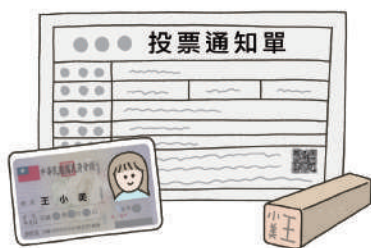

第16任總統副總統及第11屆立法委員選舉

溝通圖卡

中央選舉委員會
Central Electoral Commission

2 進入投票所前，把投票通知單、身分證給工作人員確認

4 印章交給工作人員在名冊上蓋章，沒有帶印章，也可以簽名或蓋指印

6 領到選票後，請在等待圈票線排隊等候圈票

1 請把手機關機或放在入口的置物籃

3 請提供投票通知單、身分證、印章

5 請將身分證及印章收好

7 請使用白色圈選工具

8 每張選票只能用白色圈選工具蓋一個章

10 不能把選票帶出投票所

12 不能撕破選票

14 投票所內要保持安靜,不能大聲吵鬧

9 請將選票對折後投入顏色一樣的票箱

11 不能讓別人看到我投給誰