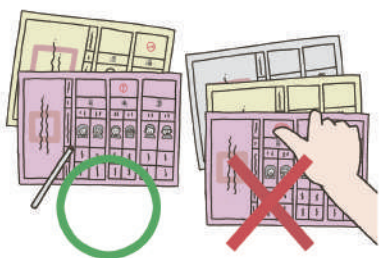

第16任總統副總統及第11屆立法委員選舉

溝通圖卡

中央選舉委員會
Central Electoral Commission

2 進入投票所前，把投票通知單、身分證給工作人員確認

4 印章交給工作人員在名冊上蓋章，沒有帶印章，也可以簽名或蓋指印

6 領到選票後，請在等待圈票線排隊等候圈票

1 請把手機關機或放在入口的置物籃

3 請提供投票通知單、身分證、印章

5 請將身分證及印章收好

7 請使用白色圈選工具

8 每張選票只能用白色圈選工具蓋一個章

10 不能把選票帶出投票所

12 不能撕破選票

14 投票所內要保持安靜,不能大聲吵鬧

9 請將選票對折後投入顏色一樣的票箱

11 不能讓別人看到我投給誰

13 不能穿有選舉文字、符號的衣服帽子進入投票所

15 在投票所有問題,都可以問工作人員