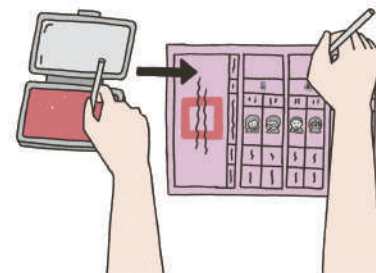

第16任總統副總統及第11屆立法委員選舉

溝通圖卡

中央選舉委員會
Central Electoral Commission

2 進入投票所前，把投票通知單、身分證給工作人員確認

4 印章交給工作人員在名冊上蓋章，沒有帶印章，也可以簽名或蓋指印

6 領到選票後，請在等待圈票線排隊等候圈票

1 請把手機關機或放在入口的置物籃

3 請提供投票通知單、身分證、印章

5 請將身分證及印章收好

7 請使用白色圈選工具

8 每張選票只能用白色圈選工具蓋一個章

10 不能把選票帶出投票所

12 不能撕破選票

14 投票所內要保持安靜,不能大聲吵鬧

9 請將選票對折後投入顏色一樣的票箱

11 不能讓別人看到我投給誰

13 不能穿有選舉文字、符號的衣服帽子進入投票所

15 在投票所有問題,都可以問工作人員