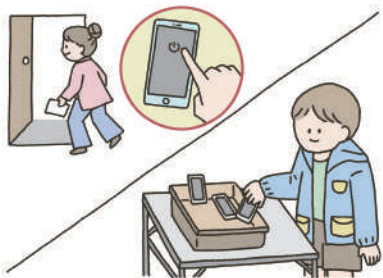

第16任總統副總統及第11屆立法委員選舉

溝通圖卡

中央選舉委員會
Central Electoral Commission

2 進入投票所前，把投票通知單、身分證給工作人員確認

4 印章交給工作人員在名冊上蓋章，沒有帶印章，也可以簽名或蓋指印

6 領到選票後，請在等待圈票線排隊等候圈票

1 請把手機關機或放在入口的置物籃

3 請提供投票通知單、身分證、印章

5 請將身分證及印章收好

7 請使用白色圈選工具

8 每張選票只能用白色圈選工具蓋一個章

10 不能把選票帶出投票所

12 不能撕破選票

14 投票所內要保持安靜,不能大聲吵鬧

9 請將選票對折後投入顏色一樣的票箱

11 不能讓別人看到我投給誰

13 不能穿有選舉文字、符號的衣服帽子進入投票所

15 在投票所有問題,都可以問工作人員